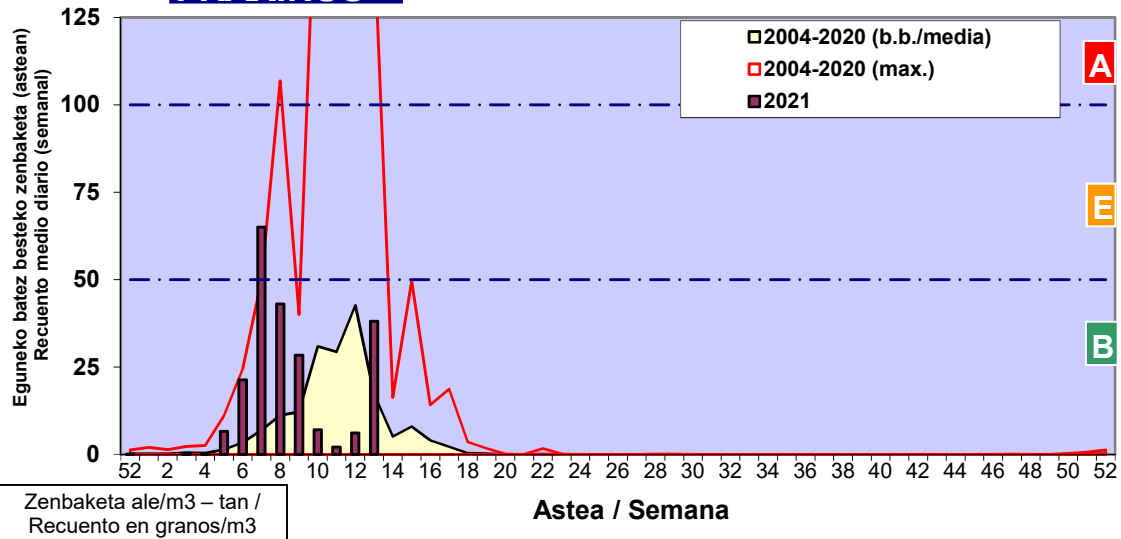

4. POLEN MOTA INTERESGARRIAK / TIPOS POLÍNICOS DE INTERÉS

Estazioa / Estación Donostia- San Sebastián

- Altua/Alto
- Ertaina/Medio
- Baxua/Bajo

CUPRESACEA / TAXACEA

FRAXINUS

PINUS