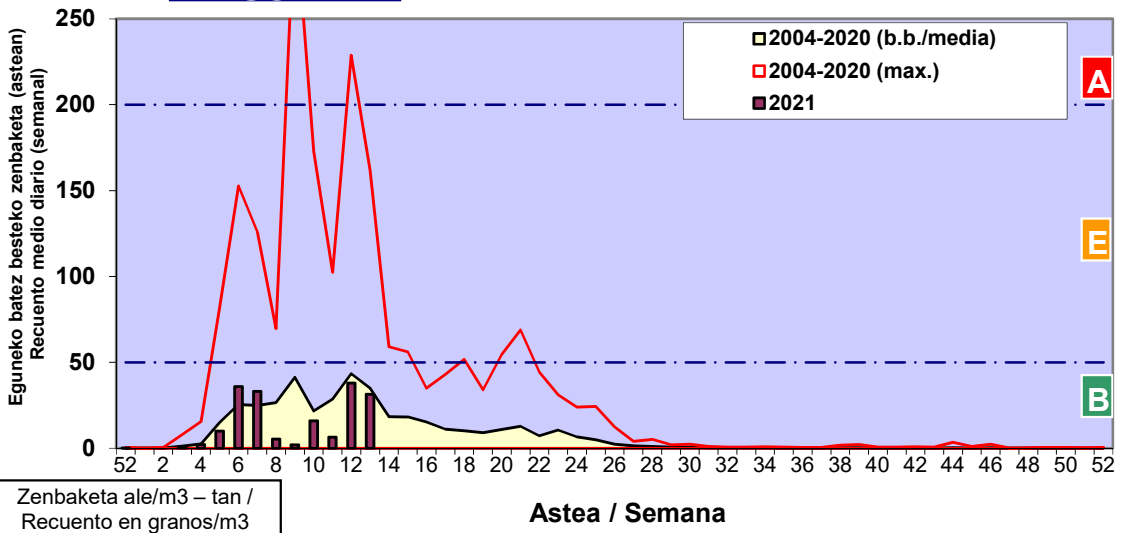

4. POLEN MOTA INTERESGARRIAK / TIPOS POLÍNICOS DE INTERÉS

Estazioa / Estación Donostia- San Sebastián

- Altua/Alto
- Ertaina/Medio
- Baxua/Bajo

CUPRESACEA / TAXACEA

FRAXINUS

PINUS