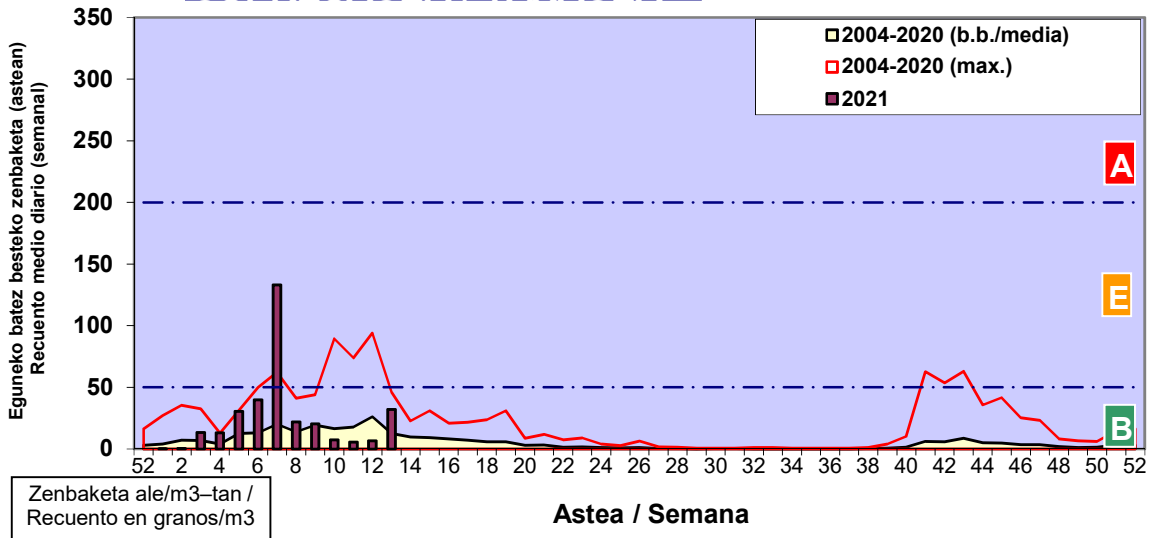

4. POLEN MOTA INTERESGARRIAK / TIPOS POLÍNICOS DE INTERÉS

Estazioa / Estación Donostia- San Sebastián

- Altua/Alto
- Ertaina/Medio
- Baxua/Bajo

CUPRESACEA / TAXACEA