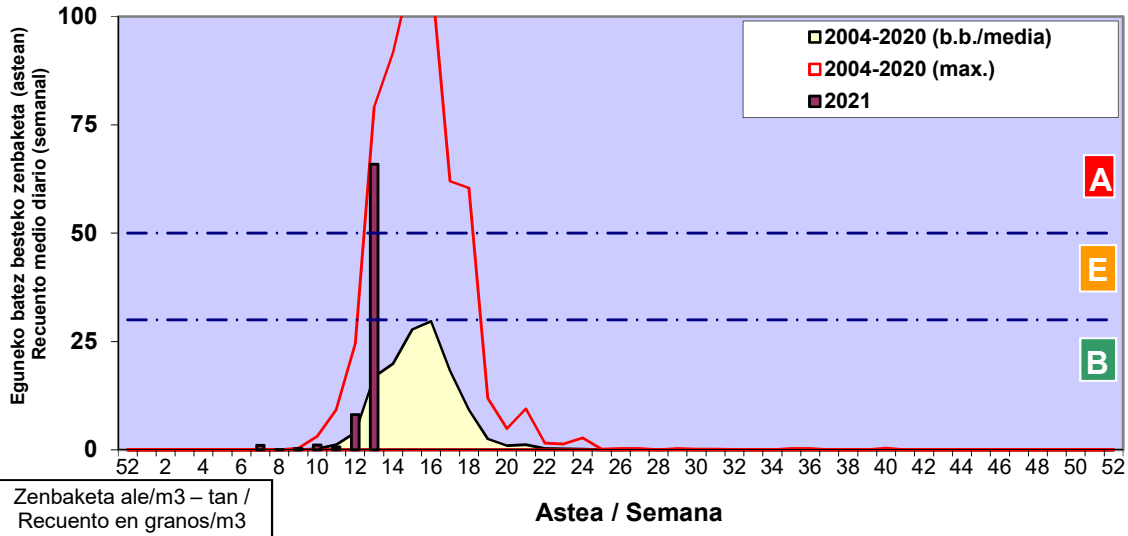

CUPRESACEA / TAXACEA

FRAXINUS

PINUS

Estazioa / Estación

Donostia- San Sebastián

- Altua/Alto
- Ertaina/Medio
- Baxua/Bajo

BETULA

PLATANUS