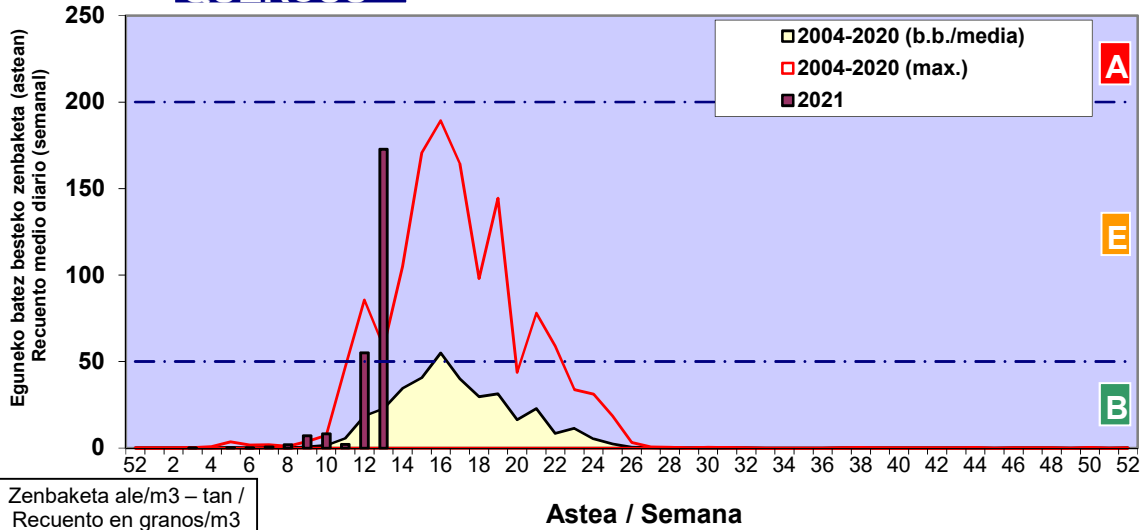

Estazioa / Estación

Donostia- San Sebastián

- Altua/Alto
- Ertaina/Medio
- Baxua/Bajo

BETULA

PLATANUS

QUERCUS