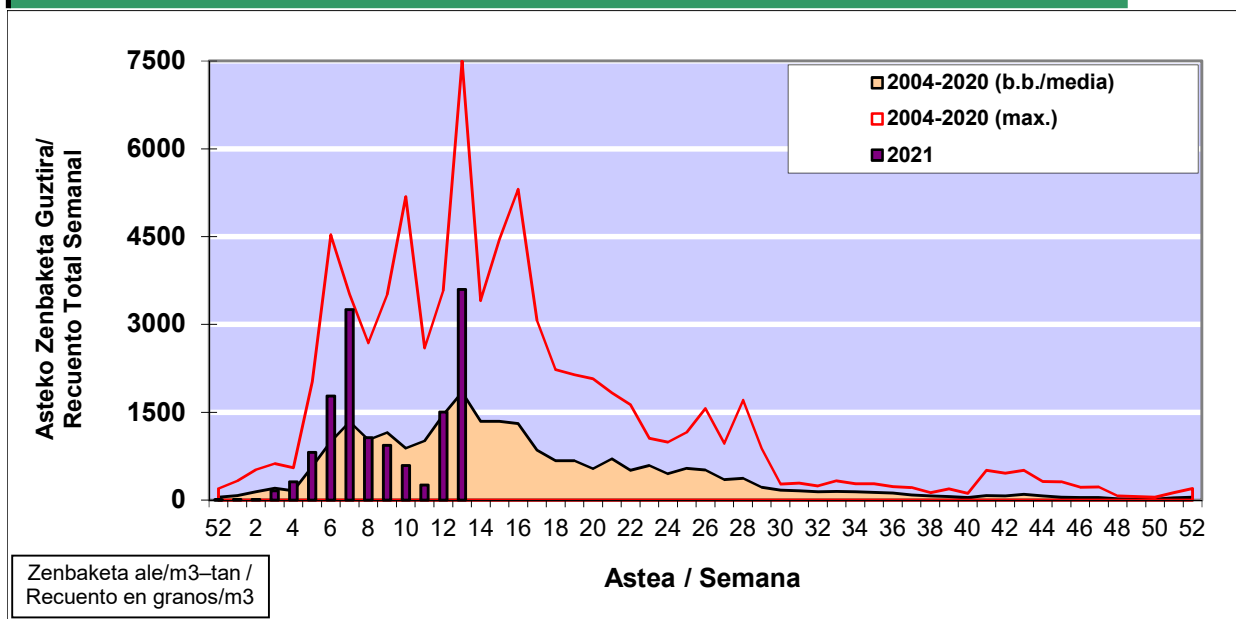

POLEN ZENBAKETA / RECUENTO DE POLEN

Osasun Sailaren Sarea / Red del Departamento de Salud

1. GAUR EGUNGO EGOERA / SITUACIÓN ACTUAL

		Astea/Semana	13
Estazioa / Estación	Donostia- San Sebastián	29/03-04/04	2021

Polen mota interesgarriak / Tipos polínicos de interés	Zuhaitza-Landarea / Árbol-Planta	Egoera / Situación*	Hurrengo asterako joera / Tendencia próxima semana
Cupresaceas /Taxaceas	Altzifrea-Hagina/Ciprés-Tejo	Baxua / Bajo	=
Fraxinus	Lizarra/Fresno	Baxua / Bajo	=
Pinus	Pinua/Pino	Baxua / Bajo	=
Betula	Urkia/Abedul	Altua / Alto	▲
Platanus	Platanoa/Platano	Ertaina / Medio	▲
Quercus	Haritza-Artea/Roble-Encina	Ertaina / Medio	=
Fagus	Pagoa/Haya	Baxua / Bajo	=
Gramineae	Graminea/Gramínea	Baxua / Bajo	=
Urticaceas	Asuna-Horma-belarra/Ortiga-Parietaria	Ertaina / Medio	=
*Ebaluaketa irizpideak, "Red Española de Aerobiología"-ren arabera / Criterios de evaluación de acuerdo a la Red Española de Aerobiología			

2. ASTEKO ZENBAKETA GUZTIRA / RECUENTO TOTAL SEMANAL

Estazioa / Estación	Donostia- San Sebastián

Asteko Zenbaketa Orokorra / Recuento Total Semanal