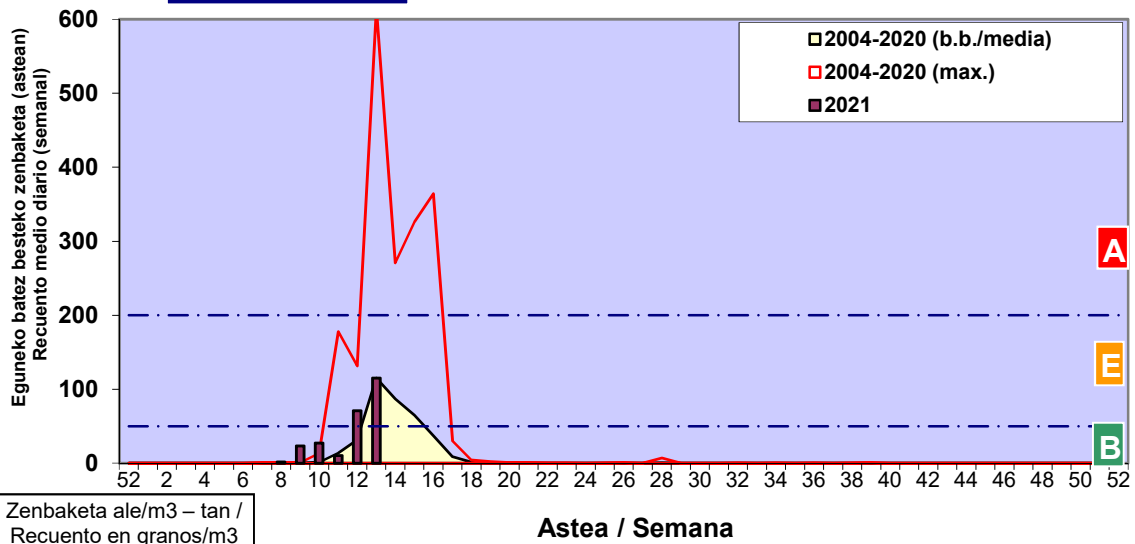

CUPRESACEA / TAXACEA

FRAXINUS

PINUS

Estazioa / Estación

Donostia- San Sebastián

- Altua/Alto
- Ertaina/Medio
- Baxua/Bajo

BETULA

PLATANUS