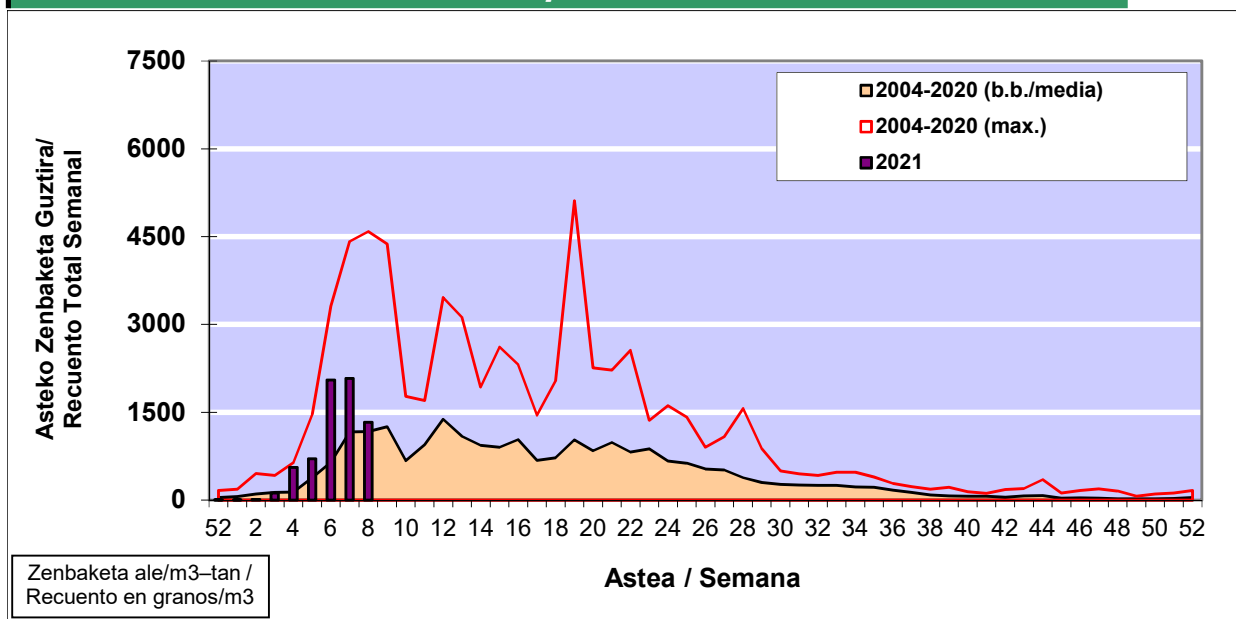

POLEN ZENBAKETA / RECUENTO DE POLEN

Osasun Sailaren Sarea / Red del Departamento de Salud

1. GAUR EGUNGO EGOERA / SITUACIÓN ACTUAL

		Astea/Semana	8
Estazioa / Estación	Bilbo- Bilbao	22/2 - 28/2	2021

Polen mota interesgarriak / Tipos polínicos de interés	Zuhaitza-Landarea / Árbol- Planta	Egoera / Situación*	Hurrengo asterako joera / Tendencia próxima semana
Cupresaceas /Taxaceas	Altzifrea-Hagina/Ciprés-Tejo	Baxua / Bajo	=
Pinus	Pinua/Pino	Ertaina / Medio	=
Alnus	Haltza/Aliso	Baxua / Bajo	=
Fraxinus	Lizarra/Fresno	Baxua / Bajo	=
*Ebaluaketa irizpideak, "Red Española de Aerobiología"-ren arabera / Criterios de evaluación de acuerdo a la Red Española de Aerobiología			

2. ASTEKO ZENBAKETA GUZTIRA / RECUENTO TOTAL SEMANAL

Estazioa / Estación	Bilbo- Bilbao
----------------------------	----------------------

Asteko Zenbaketa Orokorra / Recuento Total Semanal

3. ASTEKO ZENBAKETA / RECUESTO SEMANAL