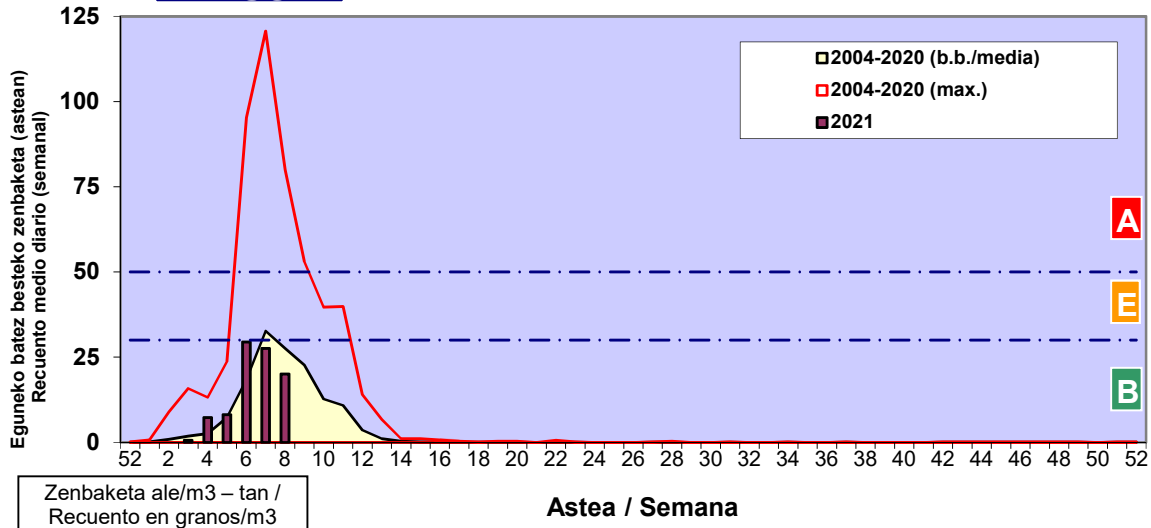

4. POLEN MOTA INTERESGARRIAK / TIPOS POLÍNICOS DE INTERÉS

Estazioa / Estación **Bilbo- Bilbao**

- Altua/Alto
- Ertaina/Medio
- Baxua/Bajo

CUPRESACEA / TAXACEA

PINUS

ALNUS