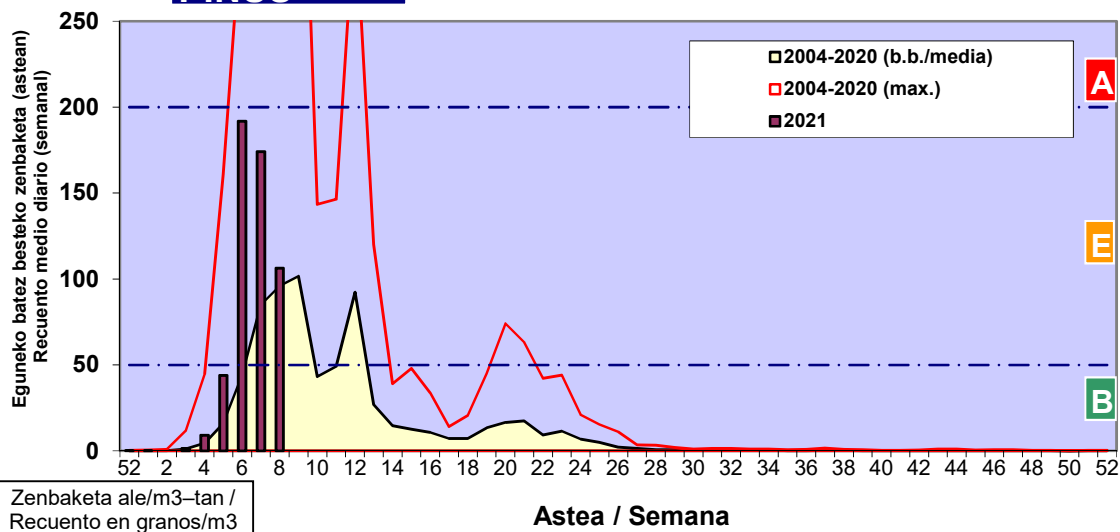

4. POLEN MOTA INTERESGARRIAK / TIPOS POLÍNICOS DE INTERÉS

Estazioa / Estación **Bilbo- Bilbao**

- Altua/Alto
- Ertaina/Medio
- Baxua/Bajo

CUPRESACEA / TAXACEA

PINUS

ALNUS