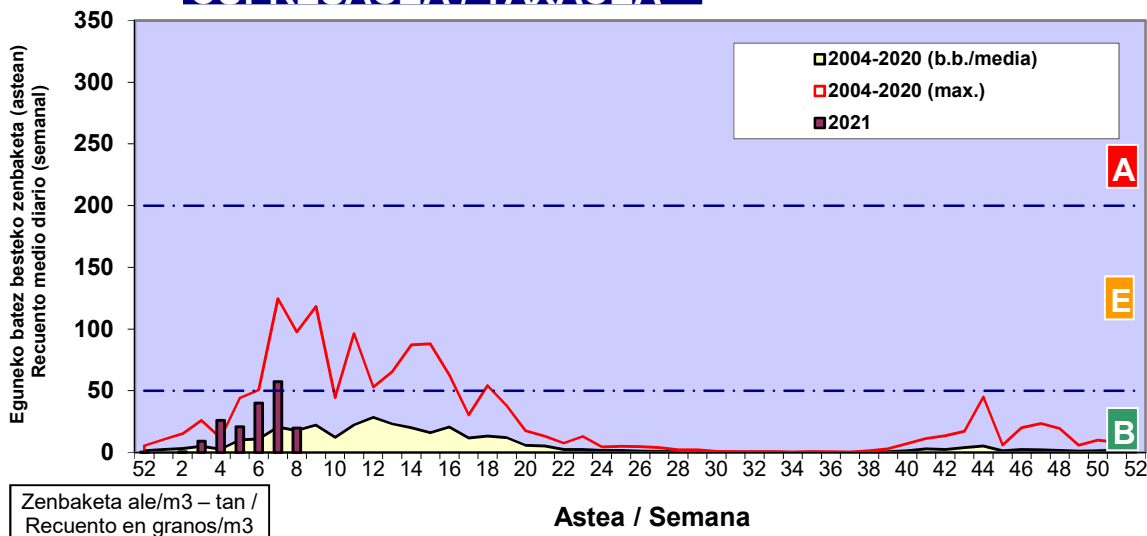

2021

Estazioa / Estación	Bilbo- Bilbao							Astea/Semana	8
Mota / Tipo	Al / L	As / M	Az / X	Og / J	Or / V	Lr / S	Ig / D	b.b. / media	
	22/02/21	23/02/21	24/02/21	25/02/21	26/02/21	27/02/21	28/02/21		
Acer								0	
Foeniculum								0	
Artemisia								0	
Centaurea								0	
Achillea								0	
Taraxacum								0	
Alnus	19	30	4	8	16	31	32	20	
Betula								0	
Corylus	5	8	1	3	1	4	5	4	
Brassica								0	
Sambucus								0	
Chenop./Ama								0	
Cupres./Taxa	7	65	4	24	8	9	21	20	
Carex								0	
Ericaceae					1			0	
Mercurialis	1	1			1			0	
Robinia								0	
Castanea								0	
Fagus								0	
Quercus		1				1	1	0	
Aesculus								0	
Juglans		1				1	2	1	
Laurus								0	
Lilium								0	
Magnolia								0	
Acacia								0	
Eucalyptus								0	
Fraxinus	4	35	1	15	14	20	22	16	
Ligustrum								0	
Olea								0	
Pinus	65	278	305	55	5	7	29	106	
Cedrus							10	1	
Plantago								0	
Platanus				1	9	9	25	6	
Gramineae	1	10		2	2	3	1	3	
Rosacea								0	
Rumex					1	1		0	
Rhamnus								0	
Populus				4	4	8	4	3	
Salix				2	4	4	8	3	
Tamarix								0	
Tilia								0	
Celtis								0	
Ulmus		2		1			1	1	
Urticaceae		9	1	9	6	3	1	4	
Besterik/Otros				4	2	2	1	1	
Esp. Alternaria								0	
Guztira /Total	102	440	316	128	74	103	163	1326	

Zenbaketa ale/m3 – tan /
Recuento en granos/m3

■ Altua/Alto
■ Ertaina/Medio
■ Baxua/Bajo

4. POLEN MOTA INTERESGARRIAK / TIPOS POLÍNICOS DE INTERÉS

Estazioa / Estación **Bilbo- Bilbao**

- Altua/Alto
- Ertaina/Medio
- Baxua/Bajo

CUPRESACEA / TAXACEA

PINUS

ALNUS

Estazioa / Estación

Bilbo- Bilbao

- Altua/Alto
- Ertaina/Medio
- Baxua/Bajo

FRAXINUS