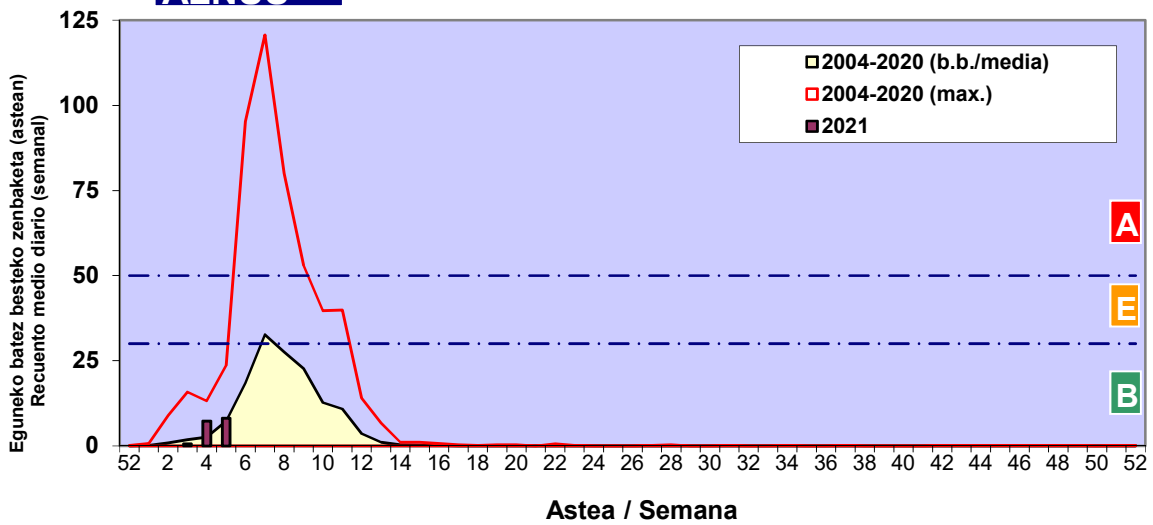

Zenbaketa ale/m3 – tan /
Recuento en granos/m3

■ Altua/Alto
■ Ertaina/Medio
■ Baxua/Bajo

4. POLEN MOTA INTERESGARRIAK / TIPOS POLÍNICOS DE INTERÉS

Estazioa / Estación **Bilbo- Bilbao**

- Altua/Alto
- Ertaina/Medio
- Baxua/Bajo

CUPRESACEA / TAXACEA

CORYLUS

PINUS

Estazioa / Estación

Bilbo- Bilbao

- Altua/Alto
- Ertaina/Medio
- Baxua/Bajo

ALNUS

FRAXINUS