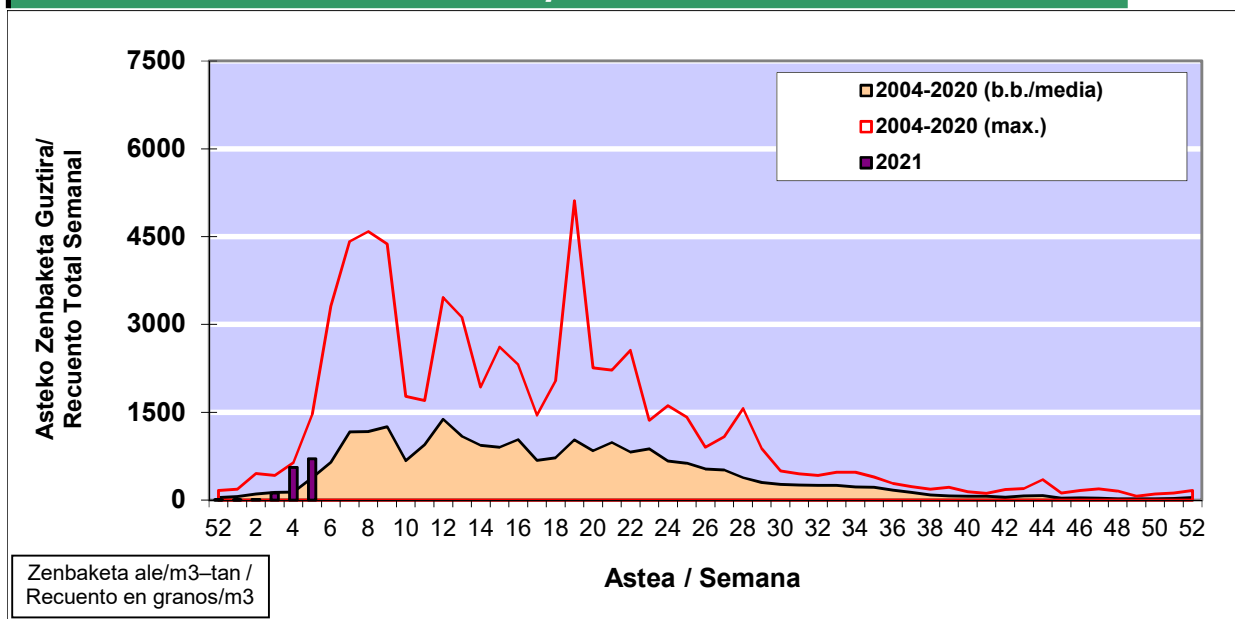

POLEN ZENBAKETA / RECUENTO DE POLEN

Osasun Sailaren Sarea / Red del Departamento de Salud

1. GAUR EGUNGO EGOERA / SITUACIÓN ACTUAL

		Astea/Semana	5
Estazioa / Estación	Bilbo- Bilbao	1/2 - 7/2	2021

Polen mota interesgarriak / Tipos polínicos de interés	Zuhaitza-Landarea / Árbol- Planta	Egoera / Situación*	Hurrengo asterako joera / Tendencia próxima semana
Cupresaceas /Taxaceas	Altzifrea-Hagina/Ciprés-Tejo	Baxua / Bajo	=
Corylus	Hurritza/Avellano	Baxua / Bajo	=
Pinus	Pinua/Pino	Ertaina / Medio	▲
Alnus	Haltza/Aliso	Baxua / Bajo	=
Fraxinus	Lizarra/Fresno	Baxua / Bajo	=
*Ebaluaketa irizpideak, "Red Española de Aerobiología"-ren arabera / Criterios de evaluación de acuerdo a la Red Española de Aerobiología			

2. ASTEKO ZENBAKETA GUZTIRA / RECUENTO TOTAL SEMANAL

Estazioa / Estación	Bilbo- Bilbao
----------------------------	----------------------

Asteko Zenbaketa Orokorra / Recuento Total Semanal

3. ASTEKO ZENBAKETA / RECUESTO SEMANAL