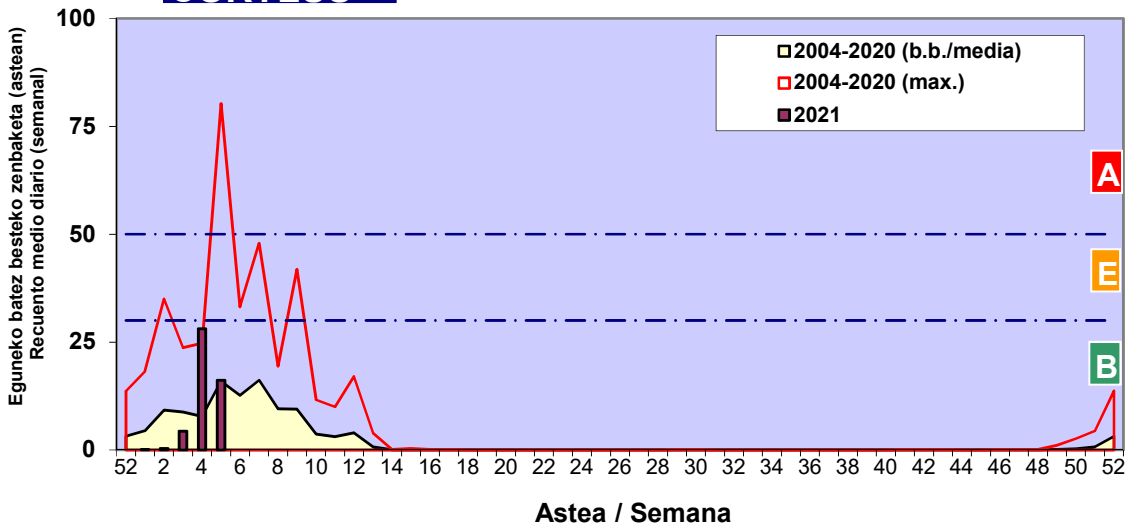

2021

Estazioa / Estación	Bilbo- Bilbao						Astea/Semana	5
Mota / Tipo	1/02/21	2/02/21	3/02/21	4/02/21	5/02/21	6/02/21	7/02/21	b.b. / media
Acer								0
Foeniculum								0
Artemisia								0
Centaurea								0
Achillea								0
Taraxacum								0
Alnus	14	8	20	2	2		11	8
Betula								0
Corylus	28	31	35	4	5		10	16
Brassica	2							0
Sambucus								0
Chenop./Ama								0
Cupres./Taxa	34	49	35	5	23			21
Carex								0
Ericaceae								0
Mercurialis								0
Robinia								0
Castanea								0
Fagus								0
Quercus			1				4	1
Aesculus								0
Juglans								0
Laurus								0
Lilium								0
Magnolia								0
Acacia								0
Eucalyptus	1	1	5	1	1			1
Fraxinus	16	16	9	5			11	8
Ligustrum								0
Olea								0
Pinus	24	39	37	11	1	5	190	44
Cedrus								0
Plantago								0
Platanus								0
Gramineae		2						0
Rosacea								0
Rumex								0
Rhamnus								0
Populus								0
Salix	2			2				1
Tamarix								0
Tilia								0
Celtis								0
Ulmus								0
Urticaceae			2				1	0
Besterik/Otros								0
Esp. Alternaria								0
Guztira /Total	121	146	144	30	32	5	227	705

Zenbaketa ale/m3 – tan /
Recuento en granos/m3

■ Altua/Alto
■ Ertaina/Medio
■ Baxua/Bajo

4. POLEN MOTA INTERESGARRIAK / TIPOS POLÍNICOS DE INTERÉS

Estazioa / Estación **Bilbo- Bilbao**

- Altua/Alto
- Ertaina/Medio
- Baxua/Bajo

CUPRESACEA / TAXACEA

CORYLUS

PINUS

Estazioa / Estación

Bilbo- Bilbao

- Altua/Alto
- Ertaina/Medio
- Baxua/Bajo

ALNUS

FRAXINUS