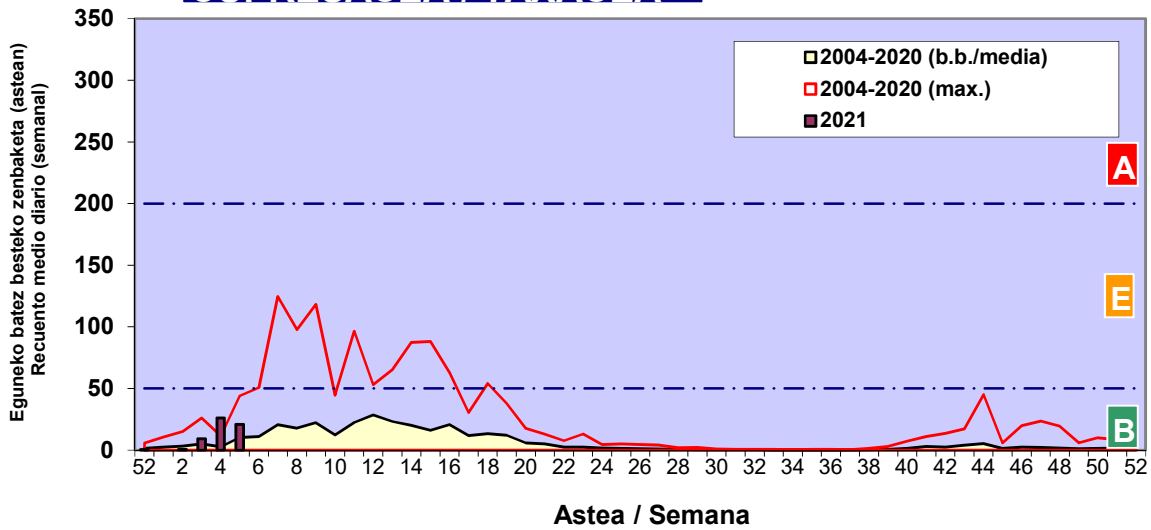

2021

Estazioa / Estación	Bilbo- Bilbao						Astea/Semana	5
Mota / Tipo	1/02/21	2/02/21	3/02/21	4/02/21	5/02/21	6/02/21	7/02/21	b.b. / media
Acer								0
Foeniculum								0
Artemisia								0
Centaurea								0
Achillea								0
Taraxacum								0
Alnus	14	8	20	2	2		11	8
Betula								0
Corylus	28	31	35	4	5		10	16
Brassica	2							0
Sambucus								0
Chenop./Ama								0
Cupres./Taxa	34	49	35	5	23			21
Carex								0
Ericaceae								0
Mercurialis								0
Robinia								0
Castanea								0
Fagus								0
Quercus			1				4	1
Aesculus								0
Juglans								0
Laurus								0
Lilium								0
Magnolia								0
Acacia								0
Eucalyptus	1	1	5	1	1			1
Fraxinus	16	16	9	5			11	8
Ligustrum								0
Olea								0
Pinus	24	39	37	11	1	5	190	44
Cedrus								0
Plantago								0
Platanus								0
Gramineae		2						0
Rosacea								0
Rumex								0
Rhamnus								0
Populus								0
Salix	2			2				1
Tamarix								0
Tilia								0
Celtis								0
Ulmus								0
Urticaceae			2				1	0
Besterik/Otros								0
Esp. Alternaria								0
Guztira /Total	121	146	144	30	32	5	227	705

Zenbaketa ale/m3 – tan /
Recuento en granos/m3

■ Altua/Alto
■ Ertaina/Medio
■ Baxua/Bajo

4. POLEN MOTA INTERESGARRIAK / TIPOS POLÍNICOS DE INTERÉS

Estazioa / Estación **Bilbo- Bilbao**

- Altua/Alto
- Ertaina/Medio
- Baxua/Bajo

CUPRESACEA / TAXACEA

CORYLUS

PINUS

Estazioa / Estación

Bilbo- Bilbao

- Altua/Alto
- Ertaina/Medio
- Baxua/Bajo

ALNUS

FRAXINUS