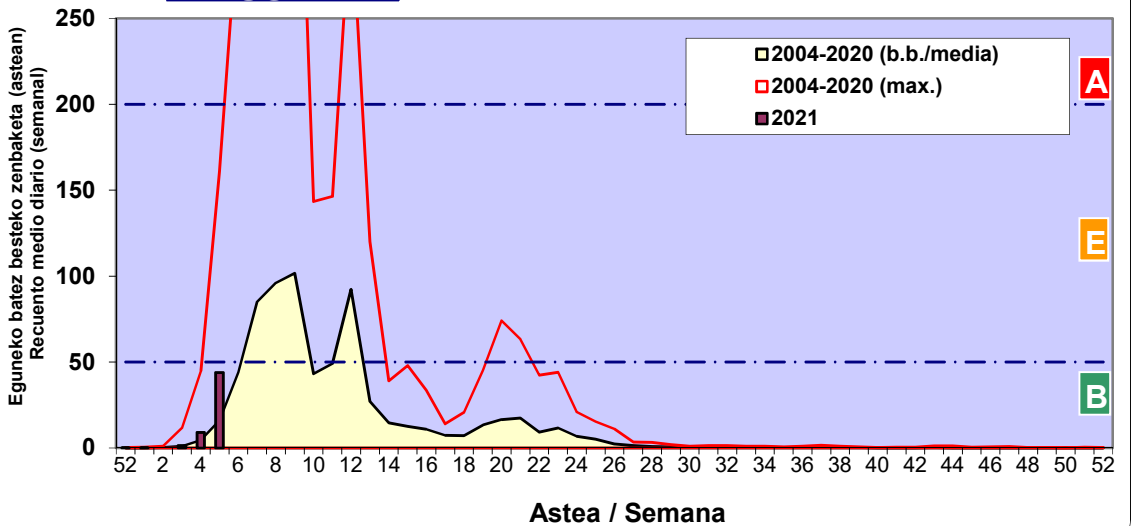

2021

Estazioa / Estación	Bilbo- Bilbao						Astea/Semana	5
Mota / Tipo	1/02/21	2/02/21	3/02/21	4/02/21	5/02/21	6/02/21	7/02/21	b.b. / media
Acer								0
Foeniculum								0
Artemisia								0
Centaurea								0
Achillea								0
Taraxacum								0
Alnus	14	8	20	2	2		11	8
Betula								0
Corylus	28	31	35	4	5		10	16
Brassica	2							0
Sambucus								0
Chenop./Ama								0
Cupres./Taxa	34	49	35	5	23			21
Carex								0
Ericaceae								0
Mercurialis								0
Robinia								0
Castanea								0
Fagus								0
Quercus			1				4	1
Aesculus								0
Juglans								0
Laurus								0
Lilium								0
Magnolia								0
Acacia								0
Eucalyptus	1	1	5	1	1			1
Fraxinus	16	16	9	5			11	8
Ligustrum								0
Olea								0
Pinus	24	39	37	11	1	5	190	44
Cedrus								0
Plantago								0
Platanus								0
Gramineae		2						0
Rosacea								0
Rumex								0
Rhamnus								0
Populus								0
Salix	2			2				1
Tamarix								0
Tilia								0
Celtis								0
Ulmus								0
Urticaceae			2				1	0
Besterik/Otros								0
Esp. Alternaria								0
Guztira /Total	121	146	144	30	32	5	227	705

Zenbaketa ale/m3 – tan /
Recuento en granos/m3

■ Altua/Alto
■ Ertaina/Medio
■ Baxua/Bajo

4. POLEN MOTA INTERESGARRIAK / TIPOS POLÍNICOS DE INTERÉS

Estazioa / Estación **Bilbo- Bilbao**

- Altua/Alto
- Ertaina/Medio
- Baxua/Bajo

CUPRESACEA / TAXACEA

CORYLUS

PINUS

Estazioa / Estación

Bilbo- Bilbao

- Altua/Alto
- Ertaina/Medio
- Baxua/Bajo

ALNUS

FRAXINUS