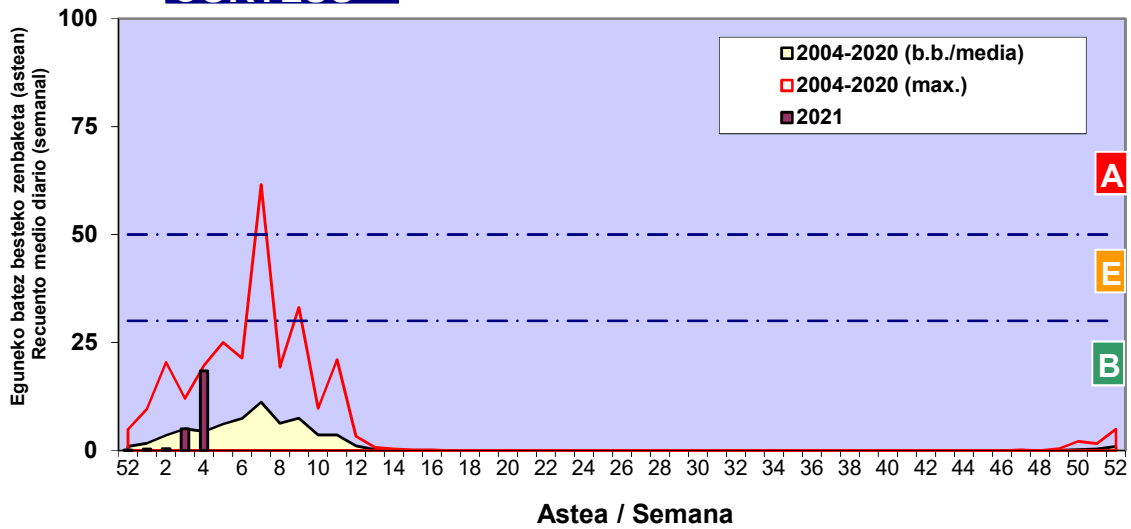

2021

Estazioa / Estación	Vitoria - Gasteiz						Astea/Semana	4
Mota / Tipo	Al / L 25/01/21	As / M 26/01/21	Az / X 27/01/21	Og / J 28/01/21	Or / V 29/01/21	Lr / S 30/01/21	Ig / D 31/01/21	b.b. / media
Acer						1	1	0
Foeniculum								0
Artemisia								0
Centaurea								0
Achillea								0
Taraxacum								0
Alnus			1	39	10	11	21	12
Betula								0
Corylus		2	9	47	28	18	25	18
Brassica								0
Sambucus								0
Chenop./Ama								0
Cupres./Taxa		1	80	174	313	67	11	92
Carex								0
Ericaceae								0
Mercurialis		1						0
Robinia								0
Castanea								0
Fagus								0
Quercus								0
Aesculus								0
Juglans								0
Laurus								0
Lilium								0
Magnolia								0
Acacia								0
Eucalyptus								0
Fraxinus		1		14	5	2	4	4
Ligustrum								0
Olea								0
Pinus								0
Cedrus								0
Plantago			1					0
Platanus								0
Gramineae			2	5	2			1
Rosacea								0
Rumex								0
Rhamnus								0
Populus								0
Salix								0
Tamarix								0
Tilia								0
Celtis								0
Ulmus				1	1		1	0
Urticaceae							1	0
Besterik/Otros			1	1	1	1	1	1
Esp. Alternaria		1		3		2	1	1
Guztira /Total	0	5	94	281	360	100	65	905

Zenbaketa ale/m3 – tan /
Recuento en granos/m3

■ Altua/Alto
■ Ertaina/Medio
■ Baxua/Bajo

4. POLEN MOTA INTERESGARRIAK / TIPOS POLÍNICOS DE INTERÉS

Estazioa / Estación

Vitoria - Gasteiz

- Altua/Alto
- Ertaina/Medio
- Baxua/Bajo

CUPRESACEA / TAXACEA

CORYLUS

ALNUS