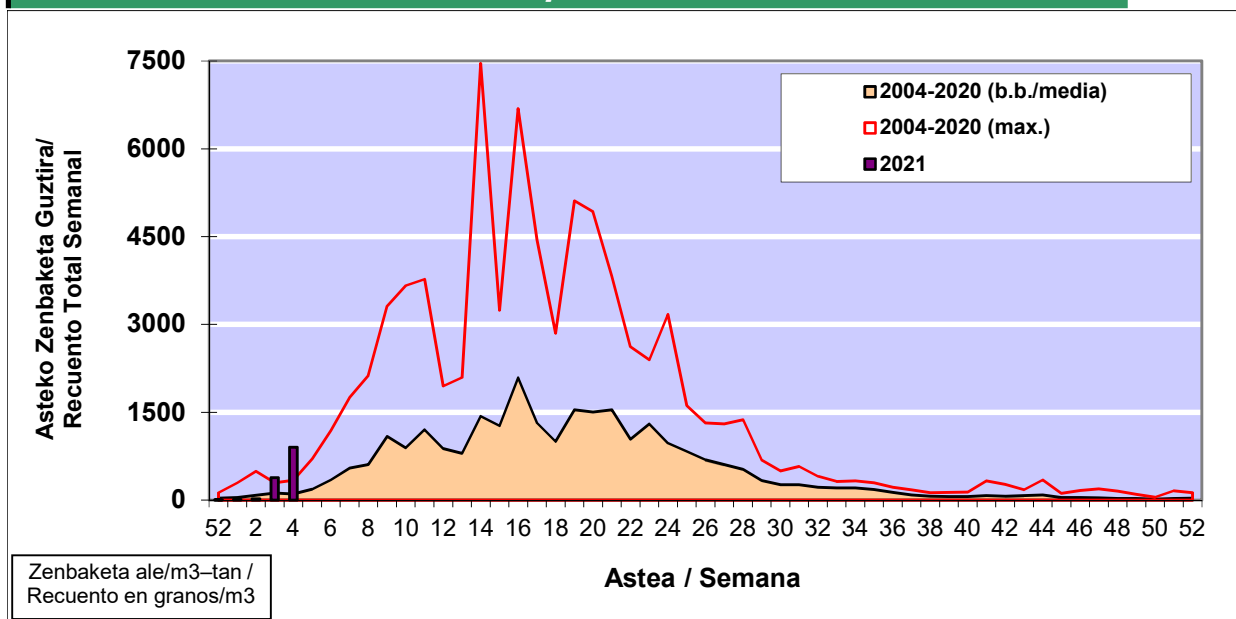

POLEN ZENBAKETA / RECUENTO DE POLEN

Osasun Sailaren Sarea / Red del Departamento de Salud

1. GAUR EGUNGO EGOERA / SITUACIÓN ACTUAL

		Astea/Semana	4
Estazioa / Estación	Vitoria - Gasteiz	25/1 - 31/1	2021

Polen mota interesgarriak / Tipos polínicos de interés	Zuhaitza-Landarea / Árbol- Planta	Egoera / Situación*	Hurrengo asterako joera / Tendencia próxima semana
Cupresaceas /Taxaceas	Altzifrea-Hagina/Ciprés-Tejo	Ertaina / Medio	=
Corylus	Hurritza/Avellano	Baxua / Bajo	=
Alnus	Haltza/Aliso	Baxua / Bajo	▲
*Ebaluaketa irizpideak, "Red Española de Aerobiología"-ren arabera / Criterios de evaluación de acuerdo a la Red Española de Aerobiología			

2. ASTEKO ZENBAKETA GUZTIRA / RECUENTO TOTAL SEMANAL

Estazioa / Estación	Vitoria - Gasteiz
----------------------------	--------------------------

Asteko Zenbaketa Orokorra / Recuento Total Semanal

3. ASTEKO ZENBAKETA / RECUESTO SEMANAL