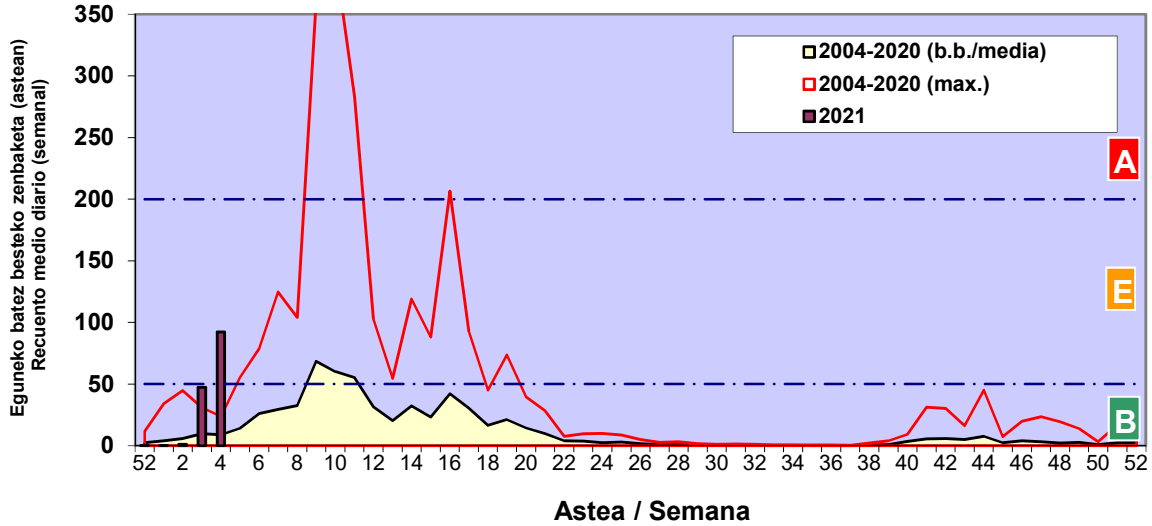

4. POLEN MOTA INTERESGARRIAK / TIPOS POLÍNICOS DE INTERÉS

Estazioa / Estación

Vitoria - Gasteiz

- Altua/Alto
- Ertaina/Medio
- Baxua/Bajo

CUPRESACEA / TAXACEA