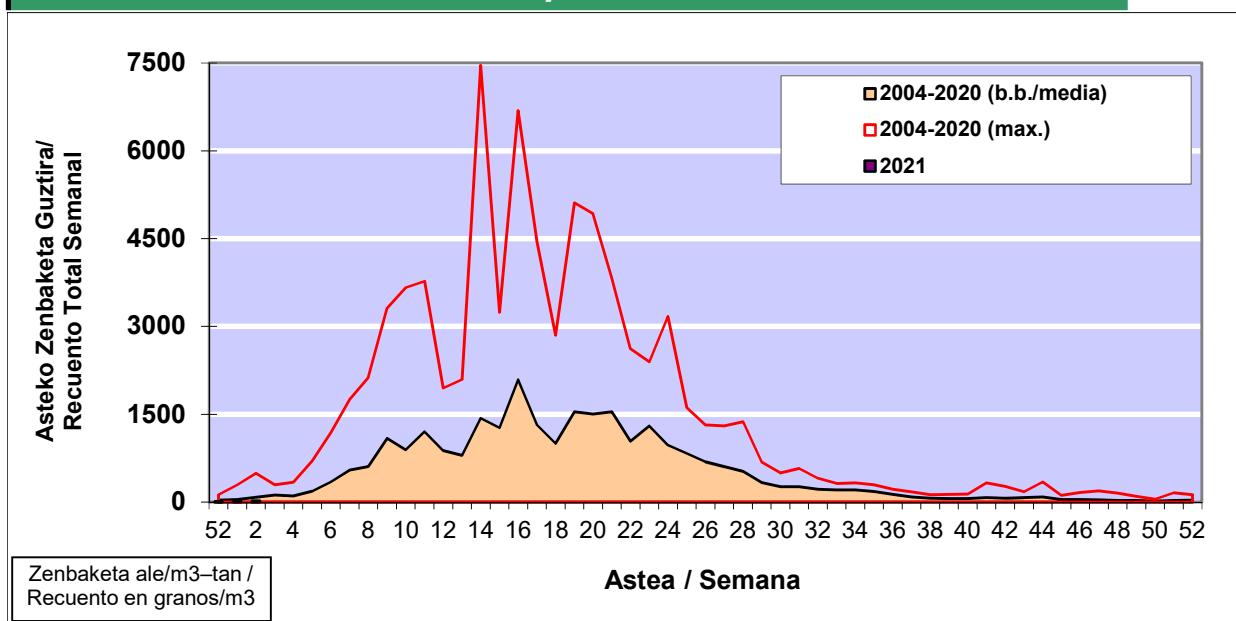

POLEN ZENBAKETA / RECUENTO DE POLEN

Osasun Sailaren Sarea / Red del Departamento de Salud

1. GAUR EGUNGO EGOERA / SITUACIÓN ACTUAL

		Astea/Semana	2
Estazioa / Estación	Vitoria - Gasteiz	11/1 - 17/1	2021

Polen mota interesgarriak / Tipos polínicos de interés	Zuhaitza-Landarea / Árbol- Planta	Egoera / Situación*	Hurrengo asterako joera / Tendencia próxima semana
Cupresaceas /Taxaceas	Altzifrea-Hagina/Ciprés-Tejo	Baxua / Bajo	=
Corylus	Hurritza/Avellano	Baxua / Bajo	=
*Ebaluaketa irizpideak, "Red Española de Aerobiología"-ren arabera / Criterios de evaluación de acuerdo a la Red Española de Aerobiología			

2. ASTEKO ZENBAKETA GUZTIRA / RECUENTO TOTAL SEMANAL

Estazioa / Estación	Vitoria - Gasteiz
----------------------------	--------------------------

Asteko Zenbaketa Orokorra / Recuento Total Semanal

3. ASTEKO ZENBAKETA / RECUESTO SEMANAL