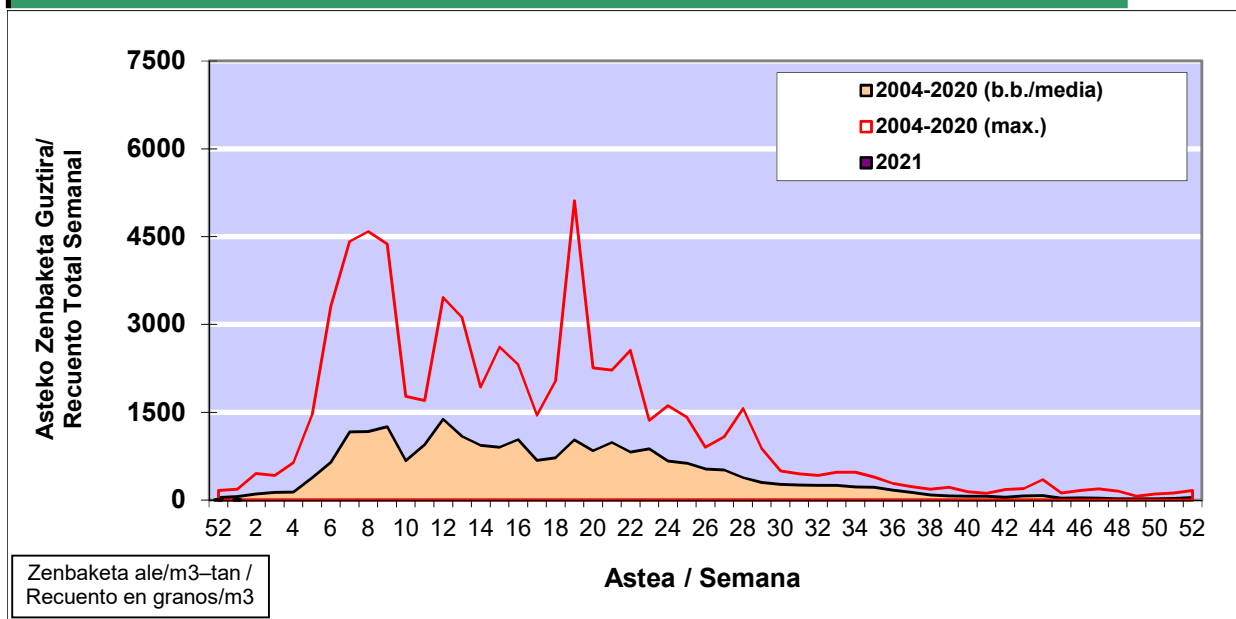

POLEN ZENBAKETA / RECUENTO DE POLEN

Osasun Sailaren Sarea / Red del Departamento de Salud

1. GAUR EGUNGO EGOERA / SITUACIÓN ACTUAL

		Astea/Semana	1
Estazioa / Estación	Bilbo- Bilbao	4/1 - 10/1	2021

Polen mota interesgarriak / Tipos polínicos de interés	Zuhaitza-Landarea / Árbol- Planta	Egoera / Situación*	Hurrengo asterako joera / Tendencia próxima semana
Cupresaceas /Taxaceas	Altzifrea-Hagina/Ciprés-Tejo	Baxua / Bajo	=
Corylus	Hurritza/Avellano	Baxua / Bajo	=
*Ebaluaketa irizpideak, "Red Española de Aerobiología"-ren arabera / Criterios de evaluación de acuerdo a la Red Española de Aerobiología			

2. ASTEKO ZENBAKETA GUZTIRA / RECUENTO TOTAL SEMANAL

Estazioa / Estación	Bilbo- Bilbao
----------------------------	----------------------

Asteko Zenbaketa Orokorra / Recuento Total Semanal

3. ASTEKO ZENBAKETA / RECUESTO SEMANAL

2021

Estazioa / Estación	Bilbo- Bilbao							Astea/Semana	1
Mota / Tipo	Al / L 4/01/21	As / M 5/01/21	Az / X 6/01/21	Og / J 7/01/21	Or / V 8/01/21	Lr / S 9/01/21	Ig / D 10/01/21	b.b. / media	
Acer								0	
Foeniculum								0	
Artemisia								0	
Centaurea								0	
Achillea								0	
Taraxacum								0	
Alnus								0	
Betula								0	
Corylus				1				0	
Brassica								0	
Sambucus								0	
Chenop./Ama								0	
Cupres./Taxa								0	
Carex								0	
Ericaceae								0	
Mercurialis								0	
Robinia								0	
Castanea							1	0	
Fagus								0	
Quercus								0	
Aesculus								0	
Juglans								0	
Laurus								0	
Lilium								0	
Magnolia								0	
Acacia								0	
Eucalyptus							1	0	
Fraxinus								0	
Ligustrum								0	
Olea								0	
Pinus					1			0	
Cedrus						1		0	
Plantago								0	
Platanus								0	
Gramineae								0	
Rosacea								0	
Rumex								0	
Rhamnus								0	
Populus								0	
Salix								0	
Tamarix								0	
Tilia								0	
Celtis								0	
Ulmus								0	
Urticaceae				1		1		0	
Besterik/Otros								0	
Esp. Alternaria								0	
Guztira /Total	0	0	0	2	1	2	2	7	