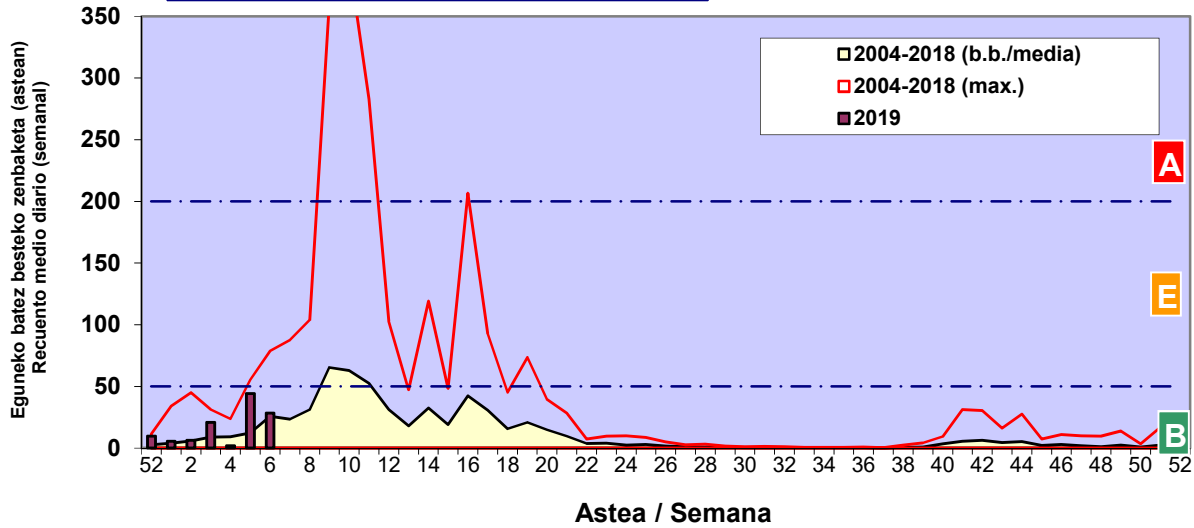

4. POLEN MOTA INTERESGARRIAK / TIPOS POLÍNICOS DE INTERÉS

Estazioa / Estación

Vitoria - Gasteiz

- Altua/Alto
- Ertaina/Medio
- Baxua/Bajo

CUPRESACEA / TAXACEA