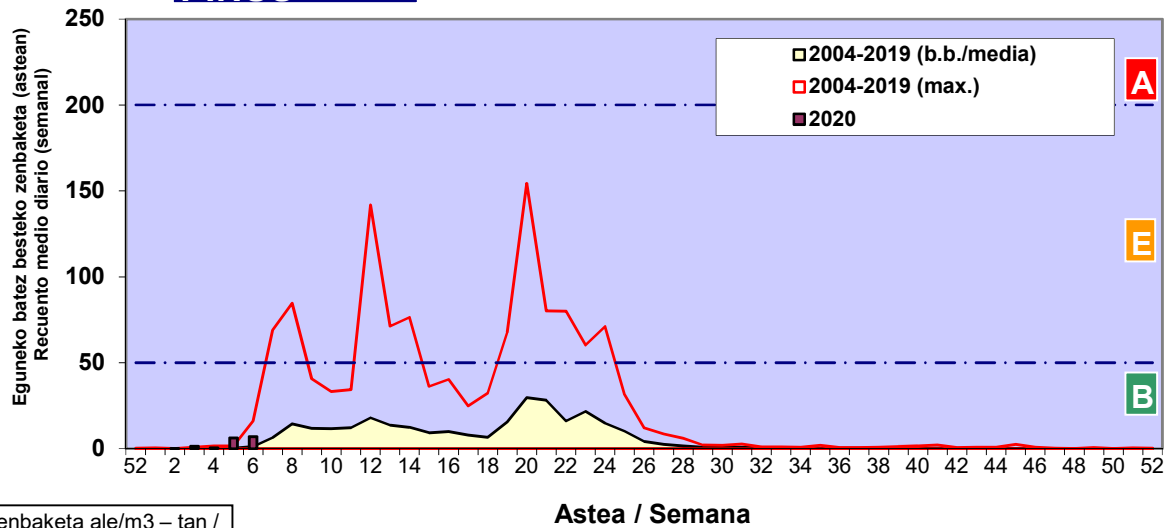

PINUS

Zenbaketa ale/m³ – tan /
Recuento en granos/m³