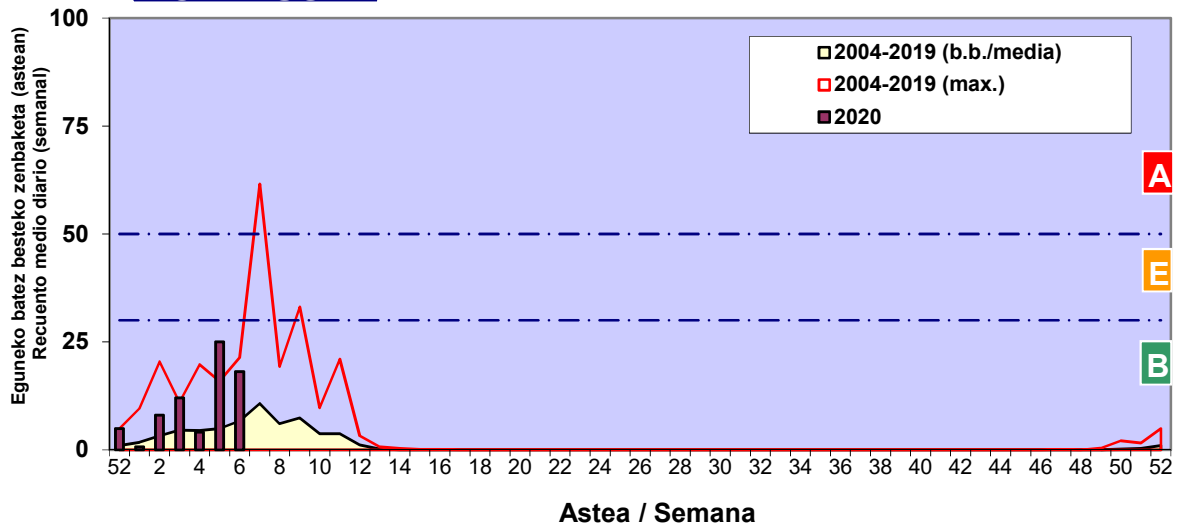

4. POLEN MOTA INTERESGARRIAK / TIPOS POLÍNICOS DE INTERÉS

Estazioa / Estación

Vitoria - Gasteiz

- Altua/Alto
- Ertaina/Medio
- Baxua/Bajo

CUPRESACEA / TAXACEA

CORYLUS

ALNUS

Zenbaketa ale/m³ – tan /
Recuento en granos/m³