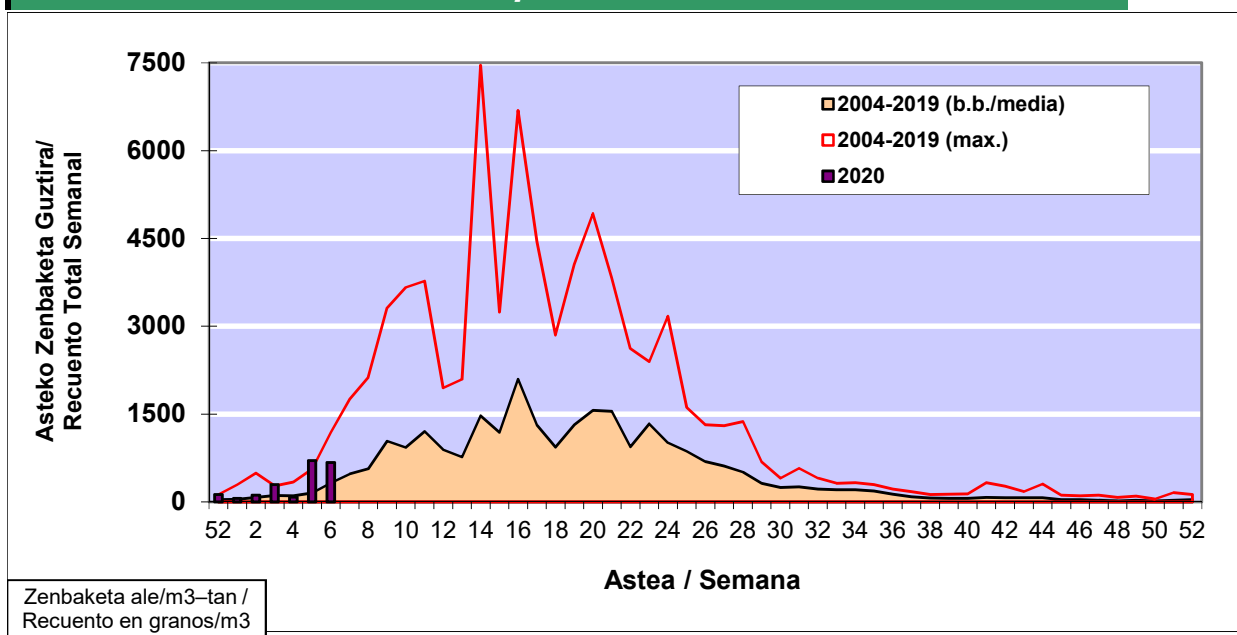

POLEN ZENBAKETA / RECuento DE POLEN

Osasun Sailaren Sarea / Red del Departamento de Salud

1. GAUR EGUNGO EGOERA / SITUACIÓN ACTUAL

		Astea/Semana	6
Estazioa / Estación	Vitoria - Gasteiz	03/02 - 09/02	2020

Polen mota interesgarriak / Tipos polínicos de interés	Zuhaitza-Landarea / Árbol- Planta	Egoera / Situación*	Hurrengo asterako joera / Tendencia próxima semana
Cupresaceas /Taxaceas	Altzifrea-Hagina/Ciprés-Tejo	Baxua / Bajo	▲
Corylus	Hurritza/Avellano	Baxua / Bajo	=
Alnus	Haltza/Aliso	Baxua / Bajo	▲
Fraxinus	Lizarra/Fresno	Baxua / Bajo	=
Pinus	Pinua/Pino	Baxua / Bajo	=
*Ebaluaketa irizpideak, "Red Española de Aerobiología"-ren arabera / Criterios de evaluación de acuerdo a la Red Española de Aerobiología			

2. ASTEKO ZENBAKETA GUZTIRA / RECuento TOTAL SEMANAL

Estazioa / Estación	Vitoria - Gasteiz

Asteko Zenbaketa Guztira / Recuento Total Semanal