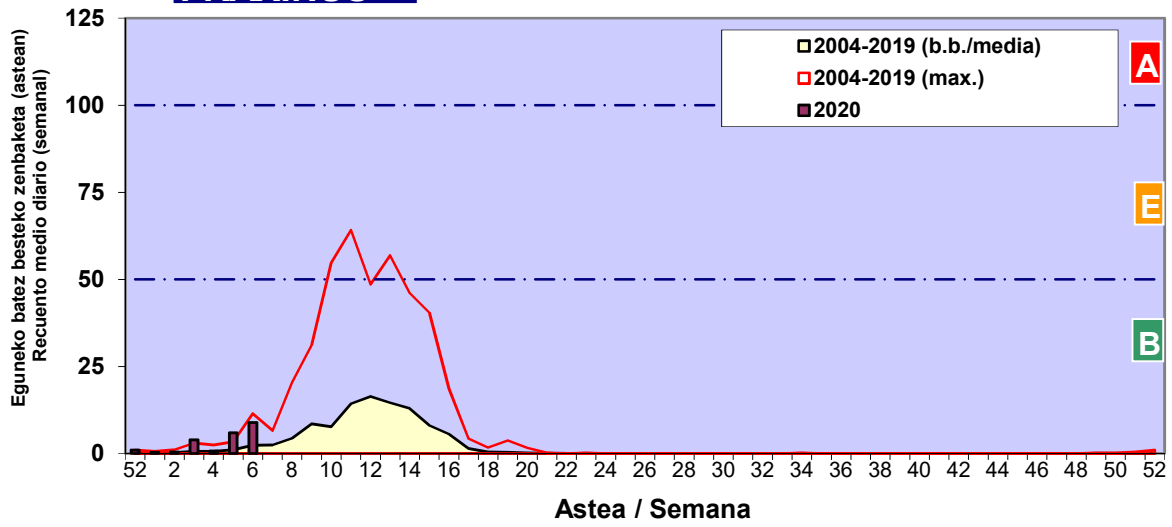

Zenbaketa ale/m3 – tan /
Recuento en granos/m3

■ Altua/Alto
■ Ertaina/Medio
■ Baxua/Bajo

4. POLEN MOTA INTERESGARRIAK / TIPOS POLÍNICOS DE INTERÉS

Estazioa / Estación

Vitoria - Gasteiz

- Altua/Alto
- Ertaina/Medio
- Baxua/Bajo

CUPRESACEA / TAXACEA

CORYLUS

ALNUS

Zenbaketa ale/m³ – tan /
Recuento en granos/m³

Estazioa / Estación

Vitoria - Gasteiz

- Altua/Alto
- Ertaina/Medio
- Baxua/Bajo

FRAXINUS