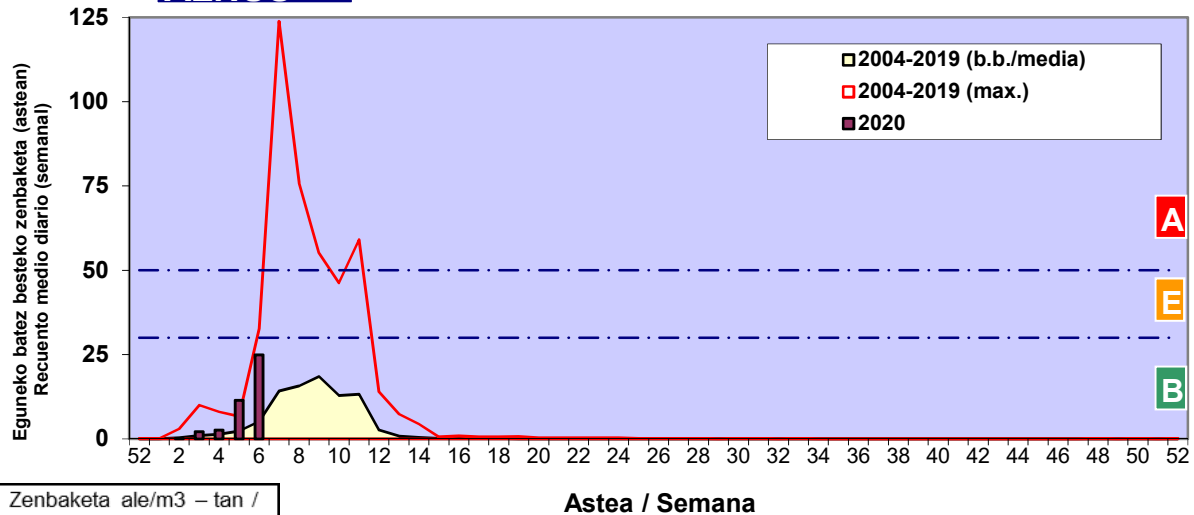

ALNUS

Zenbaketa ale/m³ – tan /
Recuento en granos/m³