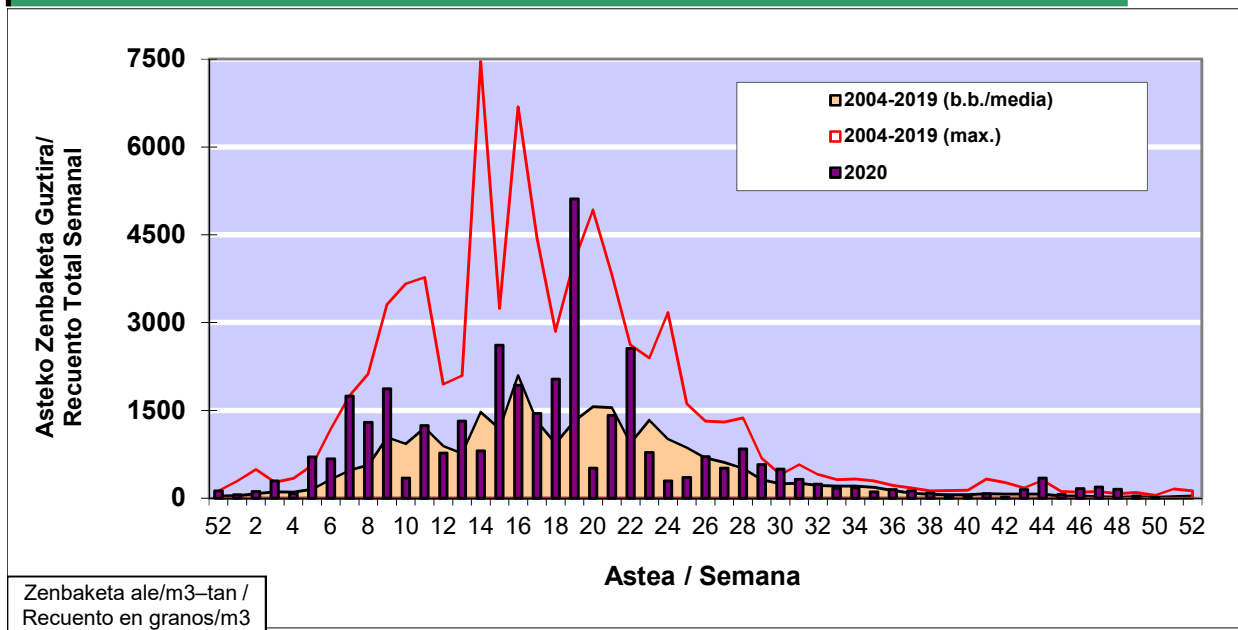

POLEN ZENBAKETA / RECuento DE POLEN

Osasun Sailaren Sarea / Red del Departamento de Salud

1. GAUR EGUNGO EGOERA / SITUACIÓN ACTUAL

		Astea/Semana	50
Estazioa / Estación	Vitoria - Gasteiz	07/12 -13/12	2020

Polen mota interesgarriak / Tipos polínicos de interés	Zuhaitza-Landarea / Árbol- Planta	Egoera / Situación*	Hurrengo asterako joera / Tendencia próxima semana
Cupresaceas /Taxaceas	Altzifrea-Hagina/Ciprés-Tejo	Baxua / Bajo	=
*Ebaluaketa irizpideak, "Red Española de Aerobiología"-ren arabera / Criterios de evaluación de acuerdo a la Red Española de Aerobiología			

2. ASTEKO ZENBAKETA GUZTIRA / RECuento TOTAL SEMANAL

Estazioa / Estación	Vitoria - Gasteiz

Asteko Zenbaketa Guztira / Recuento Total Semanal