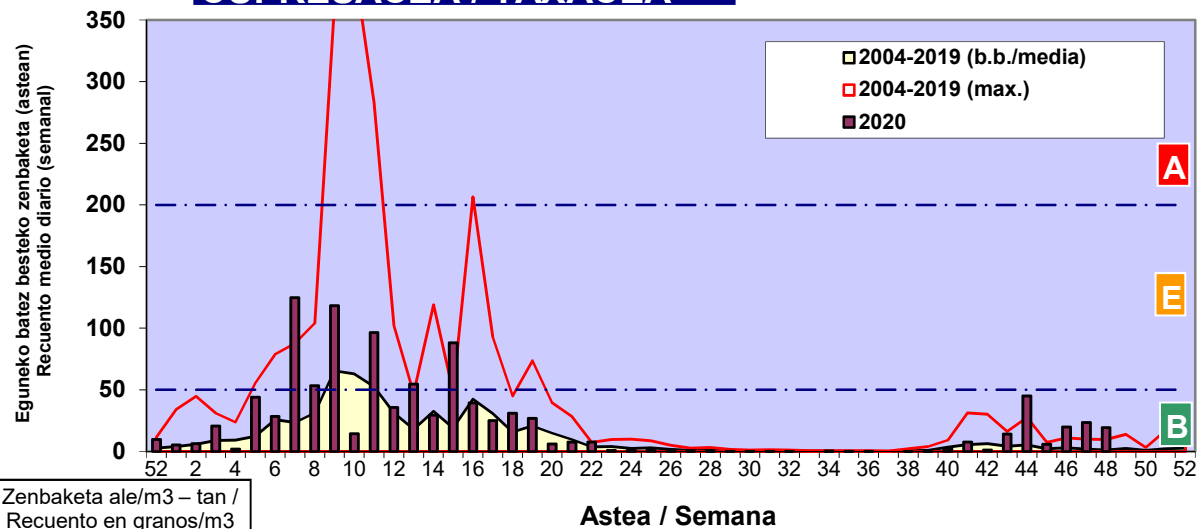

CUPRESACEA / TAXACEA