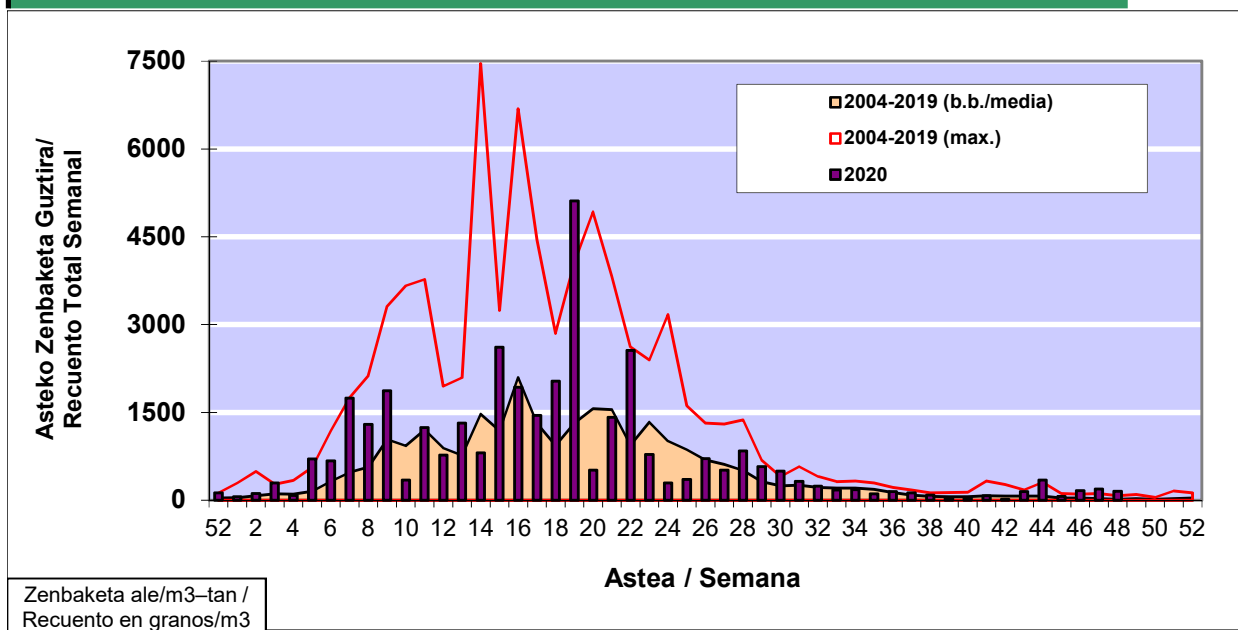

POLEN ZENBAKETA / RECuento DE POLEN

Osasun Sailaren Sarea / Red del Departamento de Salud

1. GAUR EGUNGO EGOERA / SITUACIÓN ACTUAL

		Astea/Semana	48
Estazioa / Estación	Vitoria - Gasteiz	23/11 -29/11	2020

Polen mota interesgarriak / Tipos polínicos de interés	Zuhaitza-Landarea / Árbol- Planta	Egoera / Situación*	Hurrengo asterako joera / Tendencia próxima semana
Artemisia	Zizare-belarra/Artemisa	Baxua / Bajo	=
Cupresaceas /Taxaceas	Altzifrea-Hagina/Ciprés-Tejo	Baxua / Bajo	=
E. Alternaria	Alternariaren esporak / Esporas de Alternaria	Baxua / Bajo	=
*Ebaluaketa irizpideak, "Red Española de Aerobiología"-ren arabera / Criterios de evaluación de acuerdo a la Red Española de Aerobiología			

2. ASTEKO ZENBAKETA GUZTIRA / RECuento TOTAL SEMANAL

Estazioa / Estación	Vitoria - Gasteiz

Asteko Zenbaketa Guztira / Recuento Total Semanal