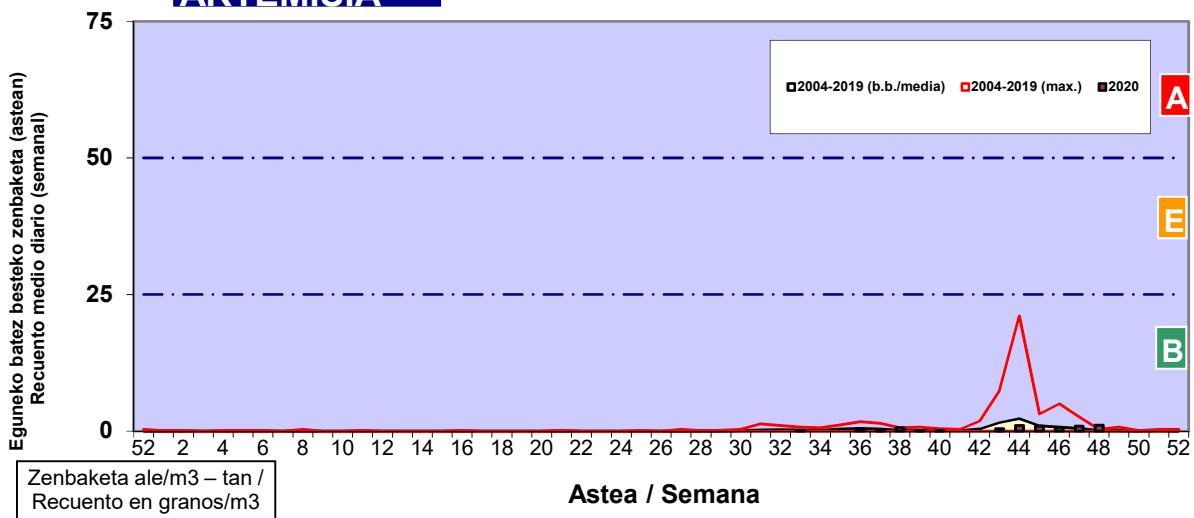

4. POLEN MOTA INTERESGARRIAK / TIPOS POLÍNICOS DE INTERÉS

Estazioa / Estación **Vitoria - Gasteiz**

- Altua/Alto
- Ertaina/Medio
- Baxua/Bajo

ARTEMISIA