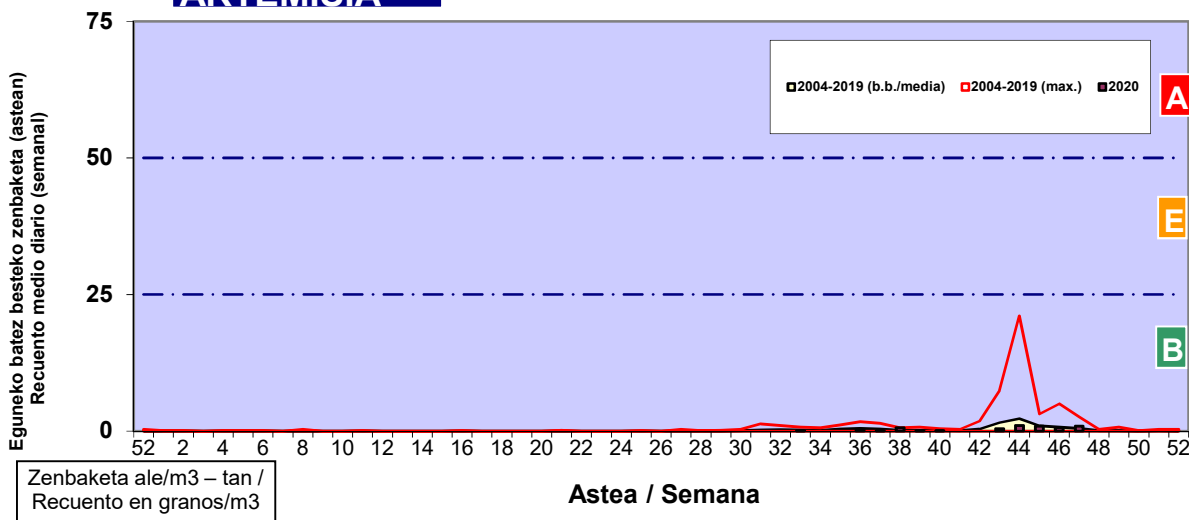

4. POLEN MOTA INTERESGARRIAK / TIPOS POLÍNICOS DE INTERÉS

Estazioa / Estación Vitoria - Gasteiz

- Altua/Alto
- Ertaina/Medio
- Baxua/Bajo

ARTEMISIA