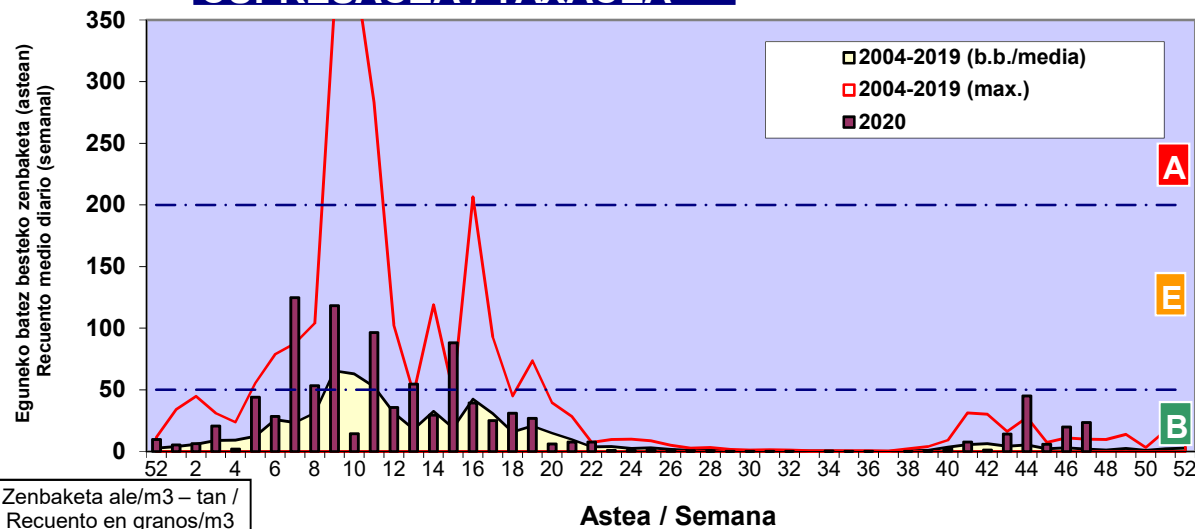

CUPRESACEA / TAXACEA