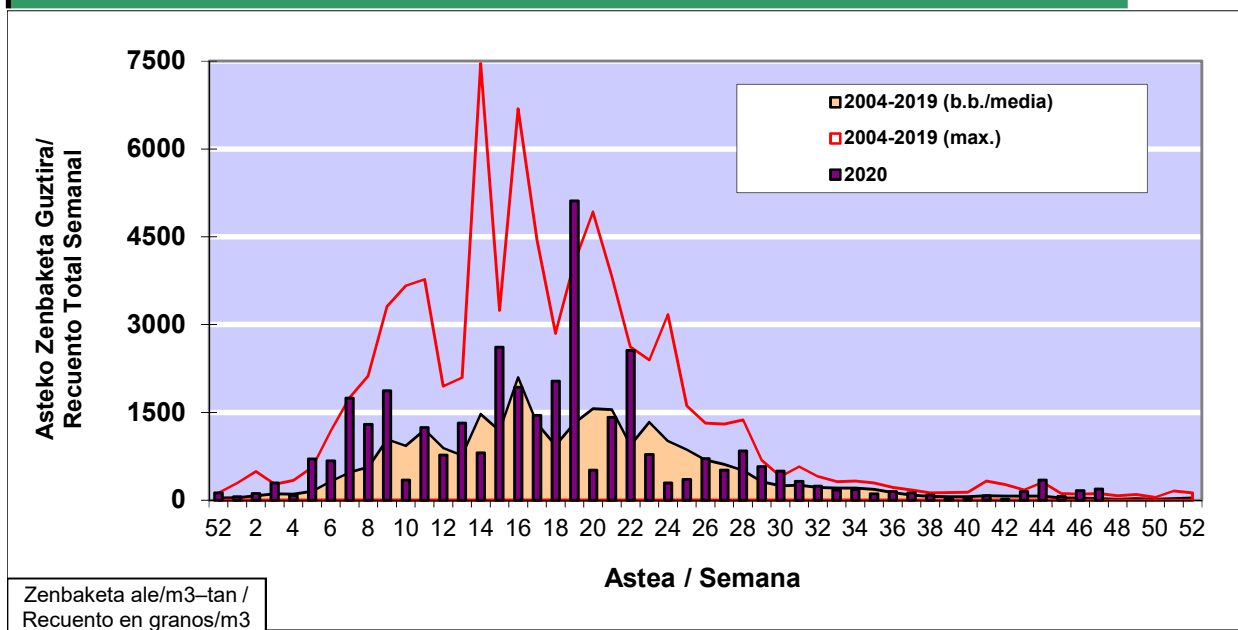

POLEN ZENBAKETA / RECuento DE POLEN

Osasun Sailaren Sarea / Red del Departamento de Salud

1. GAUR EGUNGO EGOERA / SITUACIÓN ACTUAL

		Astea/Semana	47
Estazioa / Estación	Vitoria - Gasteiz	16/11 -22/11	2020

Polen mota interesgarriak / Tipos polínicos de interés	Zuhaitza-Landarea / Árbol- Planta	Egoera / Situación*	Hurrengo asterako joera / Tendencia próxima semana
Artemisia	Zizare-belarra/Artemisa	Baxua / Bajo	=
Cupresaceas /Taxaceas	Altzifrea-Hagina/Ciprés-Tejo	Baxua / Bajo	=
E. Alternaria	Alternariaren esporak / Esporas de Alternaria	Baxua / Bajo	=
*Ebaluaketa irizpideak, "Red Española de Aerobiología"-ren arabera / Criterios de evaluación de acuerdo a la Red Española de Aerobiología			

2. ASTEKO ZENBAKETA GUZTIRA / RECuento TOTAL SEMANAL

Estazioa / Estación	Vitoria - Gasteiz

Asteko Zenbaketa Guztira / Recuento Total Semanal