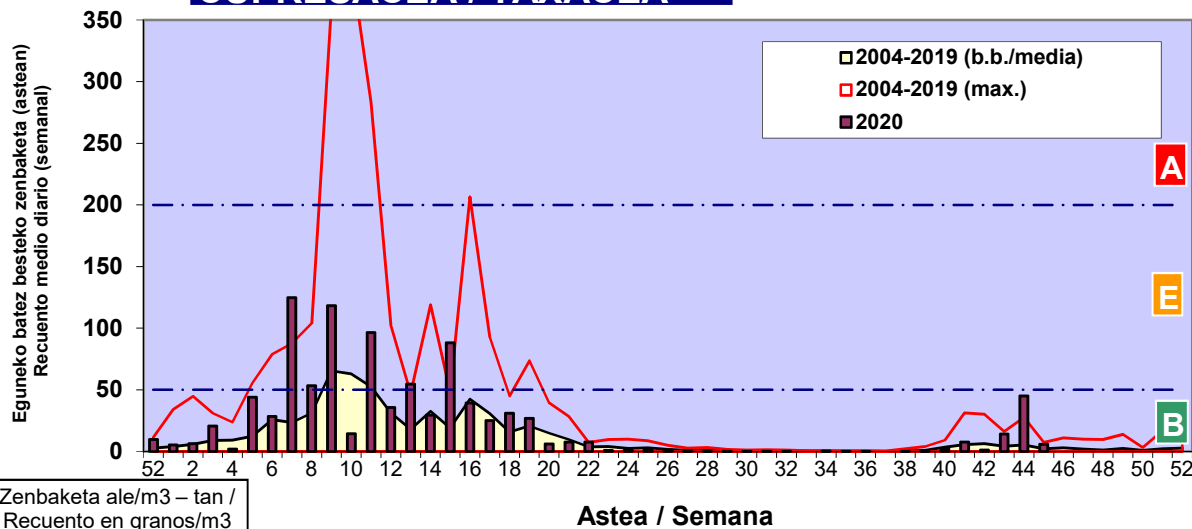

CUPRESACEA / TAXACEA