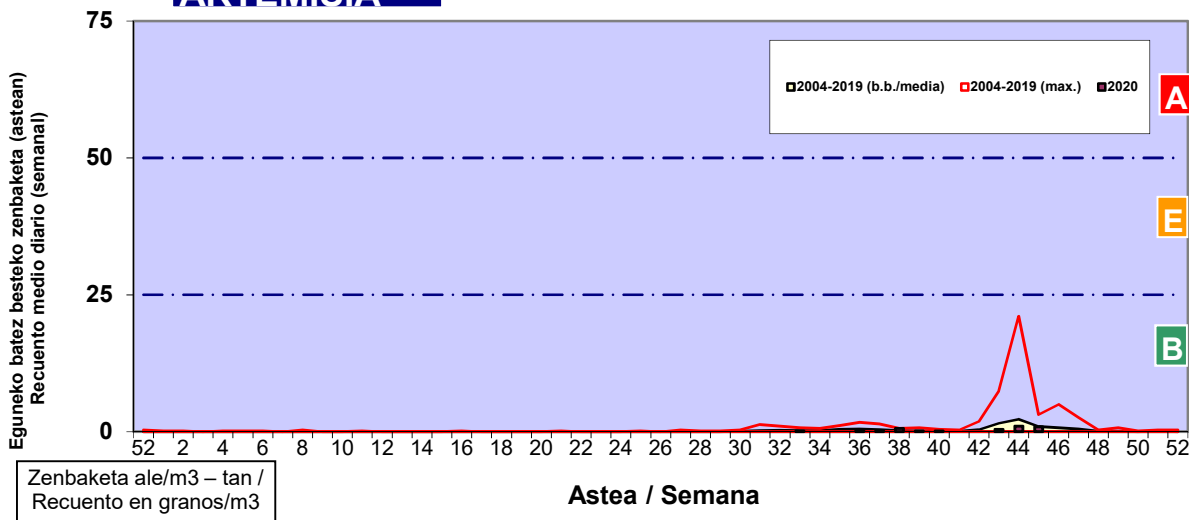

4. POLEN MOTA INTERESGARRIAK / TIPOS POLÍNICOS DE INTERÉS

Estazioa / Estación Vitoria - Gasteiz

- Altua/Alto
- Ertaina/Medio
- Baxua/Bajo

ARTEMISIA