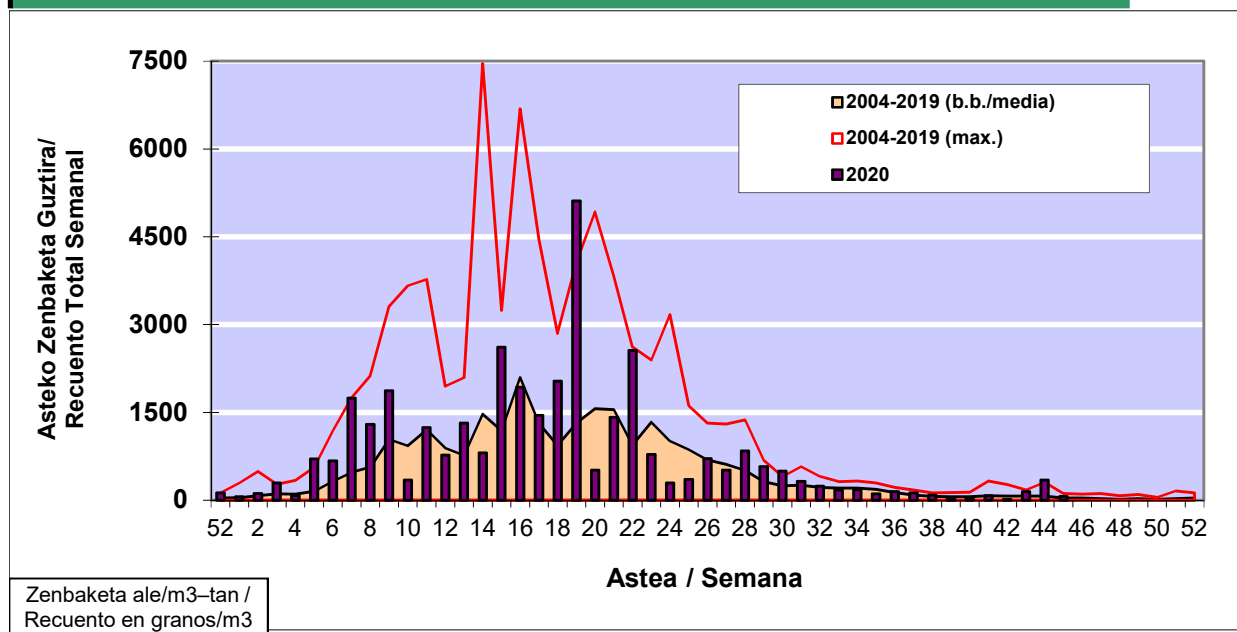

POLEN ZENBAKETA / RECuento DE POLEN

Osasun Sailaren Sarea / Red del Departamento de Salud

1. GAUR EGUNGO EGOERA / SITUACIÓN ACTUAL

		Astea/Semana	45
Estazioa / Estación	Vitoria - Gasteiz	02/11 -08/11	2020

Polen mota interesgarriak / Tipos polínicos de interés	Zuhaitza-Landarea / Árbol- Planta	Egoera / Situación*	Hurrengo asterako joera / Tendencia próxima semana
Artemisia	Zizare-belarra/Artemisa	Baxua / Bajo	=
Cupresaceas /Taxaceas	Altzifrea-Hagina/Ciprés-Tejo	Baxua / Bajo	=
E. Alternaria	Alternariaren esporak / Esporas de Alternaria	Baxua / Bajo	=
*Ebaluaketa irizpideak, "Red Española de Aerobiología"-ren arabera / Criterios de evaluación de acuerdo a la Red Española de Aerobiología			

2. ASTEKO ZENBAKETA GUZTIRA / RECuento TOTAL SEMANAL

Estazioa / Estación	Vitoria - Gasteiz

Asteko Zenbaketa Guztira / Recuento Total Semanal