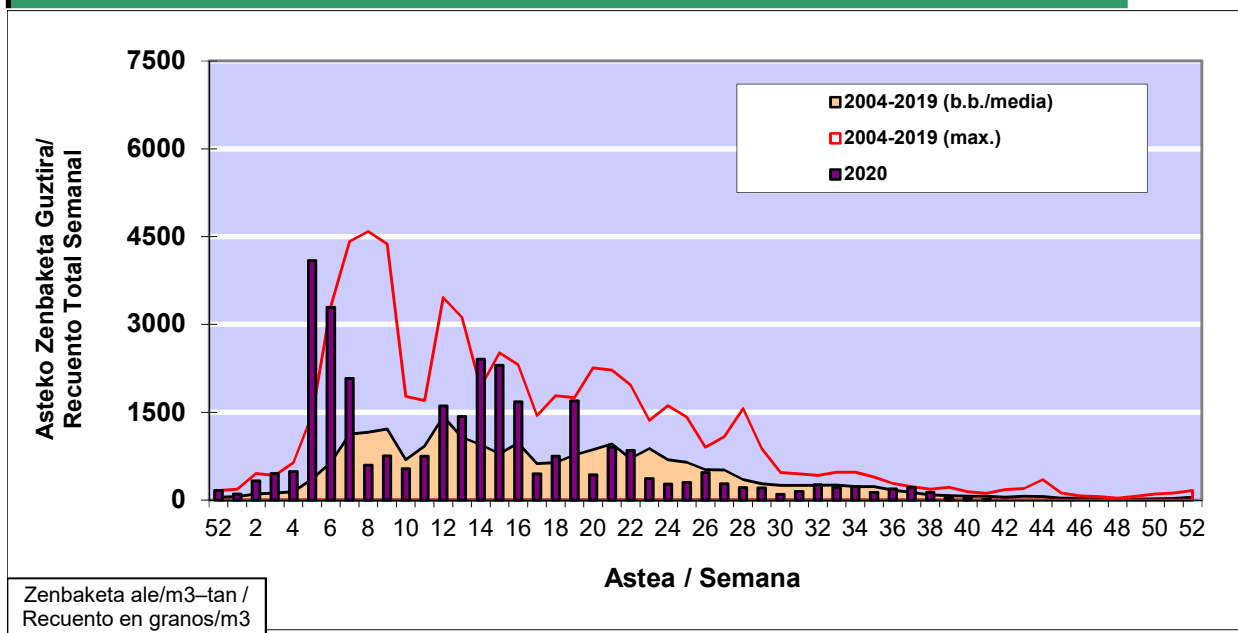

POLEN ZENBAKETA / RECUENTO DE POLEN

Osasun Sailaren Sarea / Red del Departamento de Salud

1. GAUR EGUNGO EGOERA / SITUACIÓN ACTUAL

		Astea/Semana	41
Estazioa / Estación	Bilbo-Bilbao	05/10 - 11/10	2020

Polen mota interesgarriak / Tipos polínicos de interés	Zuhaitza-Landarea / Árbol- Planta	Egoera / Situación*	Hurrengo asterako joera / Tendencia próxima semana
E. Alternaria	Alternariaren esporak / Esporas de Alternaria	Baxua / Bajo	=
Cupresaceas /Taxaceas	Altzifrea-Hagina/Ciprés-Tejo	Baxua / Bajo	=
Urticaceas	Asuna-Horma-belarra/Ortiga- Parietaria	Baxua / Bajo	=
*Ebaluaketa irizpideak, "Red Española de Aerobiología"-ren arabera / Criterios de evaluación de acuerdo a la Red Española de Aerobiología			

2. ASTEKO ZENBAKETA GUZTIRA / RECUENTO TOTAL SEMANAL

Estazioa / Estación	Bilbo-Bilbao
----------------------------	---------------------

Asteko Zenbaketa Guztira / Recuento Total Semanal

3. ASTEKO ZENBAKETA / RECUESTO SEMANAL