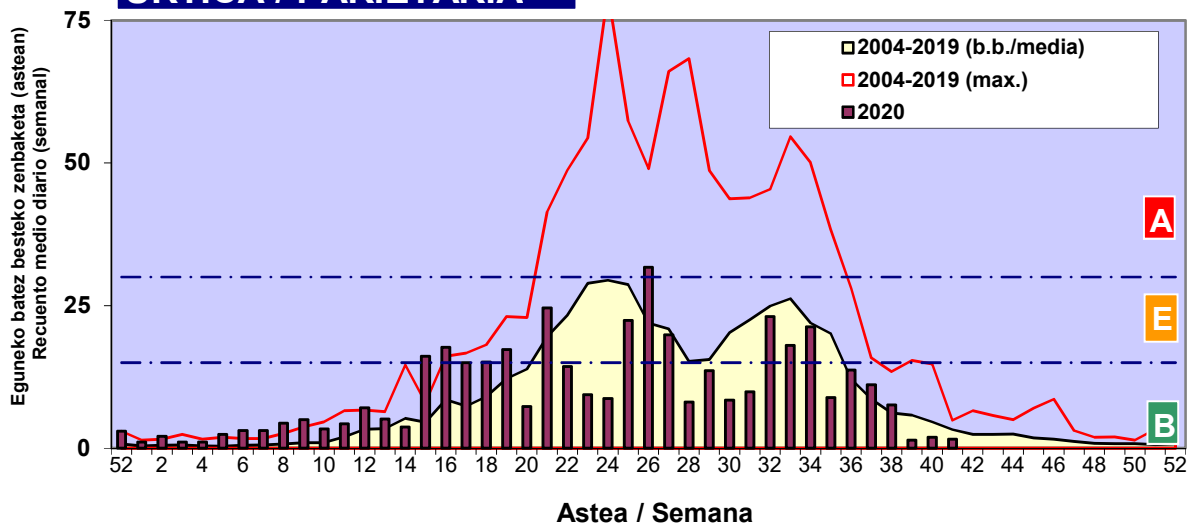

2020

Estazioa / Estación	Bilbo-Bilbao							Astea/Semana	41
Mota / Tipo	Al / L	As / M	Az / X	Og / J	Or / V	Lr / S	Ig / D	b.b. / media	
	5/10/20	6/10/20	7/10/20	8/10/20	9/10/20	10/10/20	11/10/20		
Acer								0	
Foeniculum								0	
Artemisia								0	
Centaurea								0	
Achillea								0	
Taraxacum								0	
Alnus								0	
Betula								0	
Corylus								0	
Brassica								0	
Sambucus								0	
Chenop./Ama							1	0	
Cupres./Taxa				1				0	
Carex								0	
Ericaceae								0	
Mercurialis								0	
Robinia								0	
Castanea								0	
Fagus								0	
Quercus	1							0	
Aesculus								0	
Juglans								0	
Laurus								0	
Lilium								0	
Magnolia								0	
Acacia								0	
Eucalyptus								0	
Fraxinus								0	
Ligustrum								0	
Olea								0	
Pinus								0	
Cedrus								0	
Plantago		1						0	
Platanus								0	
Gramineae				1				0	
Rosacea								0	
Rumex								0	
Rhamnus								0	
Populus								0	
Salix								0	
Tamarix								0	
Tilia								0	
Celtis								0	
Ulmus								0	
Urticaceae	1	1		5	1	2	1	2	
Besterik/Otros				1			1	0	
Esp. Alternaria				2		1		0	
Guztira /Total	2	2	0	8	1	2	3	18	

Zenbaketa ale/m3 – tan /
Recuento en granos/m3

■ Altua/Alto
■ Ertaina/Medio
■ Baxua/Bajo

4. POLEN MOTA INTERESGARRIAK / TIPOS POLÍNICOS DE INTERÉS

Estazioa / Estación

Bilbo-Bilbao

- Altua/Alto
- Ertaina/Medio
- Baxua/Bajo

URTICA / PARIETARIA

CUPRESACEA / TAXACEA

Zenbaketa ale/m³ – tan /
Recuento en granos/m³

E. ALTERNARIA

Zenbaketa esporak/m³ – tan /
Recuento en esporas/m³