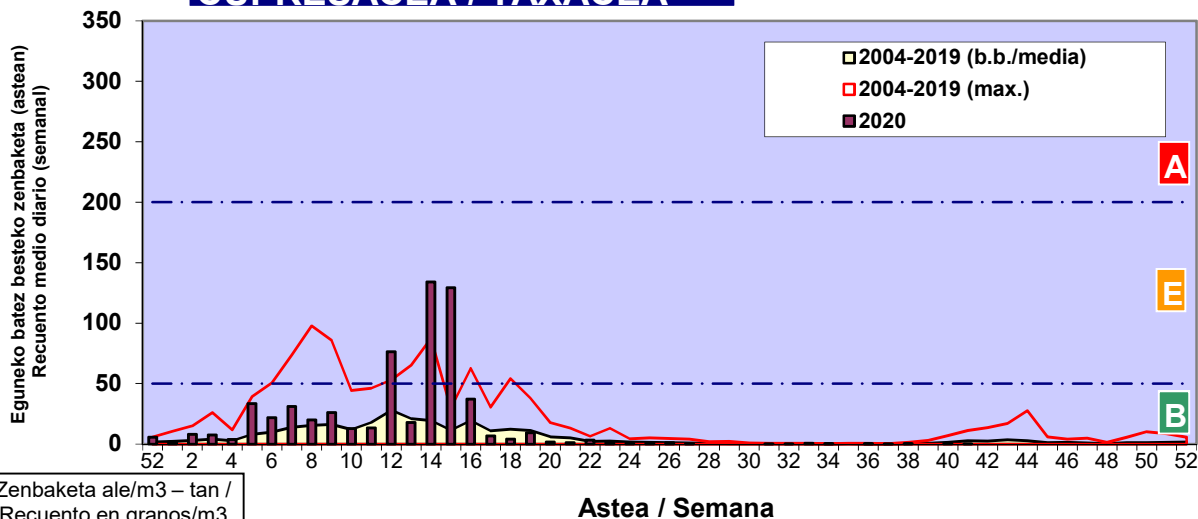

2020

Estazioa / Estación	Bilbo-Bilbao							Astea/Semana	41
Mota / Tipo	Al / L	As / M	Az / X	Og / J	Or / V	Lr / S	Ig / D	b.b. / media	
	5/10/20	6/10/20	7/10/20	8/10/20	9/10/20	10/10/20	11/10/20		
Acer								0	
Foeniculum								0	
Artemisia								0	
Centaurea								0	
Achillea								0	
Taraxacum								0	
Alnus								0	
Betula								0	
Corylus								0	
Brassica								0	
Sambucus								0	
Chenop./Ama							1	0	
Cupres./Taxa				1				0	
Carex								0	
Ericaceae								0	
Mercurialis								0	
Robinia								0	
Castanea								0	
Fagus								0	
Quercus	1							0	
Aesculus								0	
Juglans								0	
Laurus								0	
Lilium								0	
Magnolia								0	
Acacia								0	
Eucalyptus								0	
Fraxinus								0	
Ligustrum								0	
Olea								0	
Pinus								0	
Cedrus								0	
Plantago		1						0	
Platanus								0	
Gramineae				1				0	
Rosacea								0	
Rumex								0	
Rhamnus								0	
Populus								0	
Salix								0	
Tamarix								0	
Tilia								0	
Celtis								0	
Ulmus								0	
Urticaceae	1	1		5	1	2	1	2	
Besterik/Otros				1			1	0	
Esp. Alternaria				2		1		0	
Guztira /Total	2	2	0	8	1	2	3	18	

Zenbaketa ale/m3 – tan /
Recuento en granos/m3

■ Altua/Alto
■ Ertaina/Medio
■ Baxua/Bajo

4. POLEN MOTA INTERESGARRIAK / TIPOS POLÍNICOS DE INTERÉS

Estazioa / Estación

Bilbo-Bilbao

- Altua/Alto
- Ertaina/Medio
- Baxua/Bajo

URTICA / PARIETARIA

CUPRESACEA / TAXACEA

Zenbaketa ale/m³ – tan /
Recuento en granos/m³

E. ALTERNARIA

Zenbaketa esporak/m³ – tan /
Recuento en esporas/m³