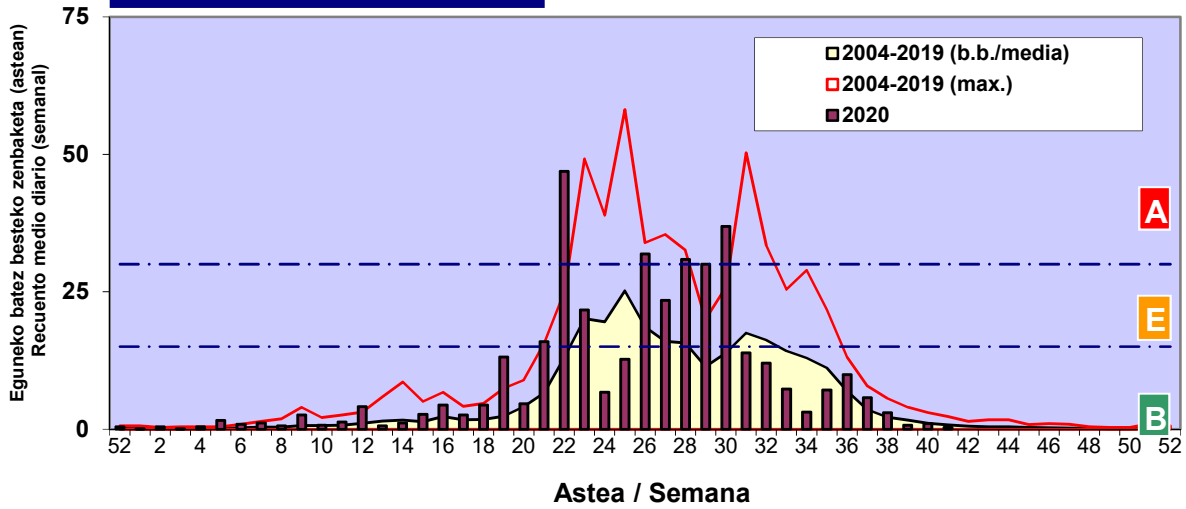

Zenbaketa ale/m³ – tan /
Recuento en granos/m³

■ Altua/Alto
■ Ertaina/Medio
■ Baxua/Bajo

4. POLEN MOTA INTERESGARRIAK / TIPOS POLÍNICOS DE INTERÉS

Estazioa / Estación

Vitoria - Gasteiz

- Altua/Alto
- Ertaina/Medio
- Baxua/Bajo

URTICA / PARIETARIA

CUPRESACEA / TAXACEA

Zenbaketa ale/m3 – tan /
Recuento en granos/m3

E. ALTERNARIA

Zenbaketa esporak/m3 – tan /
Recuento en esporas/m3