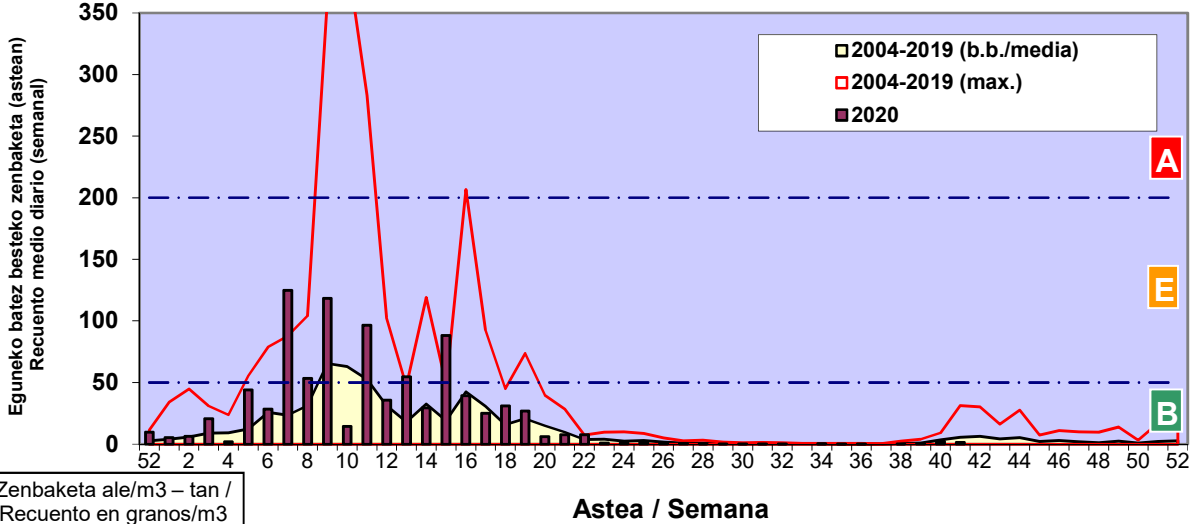

2020

Estazioa / Estación	Vitoria - Gasteiz						Astea/Semana	40
Mota / Tipo	Al / L 28/09/20	As / M 29/09/20	Az / X 30/09/20	Og / J 1/10/20	Or / V 2/10/20	Lr / S 3/10/20	Ig / D 4/10/20	b.b. / media
Acer								0
Foeniculum								0
Artemisia				1				0
Centaurea								0
Achillea	1							0
Taraxacum		1		1		1		0
Alnus								0
Betula								0
Corylus								0
Brassica								0
Sambucus								0
Chenop./Ama			1					0
Cupres./Taxa			12	3				2
Carex								0
Ericaceae				1				0
Mercurialis				1				0
Robinia								0
Castanea								0
Fagus								0
Quercus		1		1				0
Aesculus								0
Juglans								0
Laurus								0
Lilium				1				0
Magnolia								0
Acacia								0
Eucalyptus								0
Fraxinus								0
Ligustrum								0
Olea								0
Pinus								0
Cedrus			1					0
Plantago	1		1					0
Platanus								0
Gramineae	1	1		1				0
Rosacea								0
Rumex				1				0
Rhamnus								0
Populus								0
Salix								0
Tamarix								0
Tilia								0
Celtis								0
Ulmus								0
Urticaceae		3	3	1				1
Besterik/Otros	1	1	3	5	1	1		2
Esp. Alternaria	1	9	17	11		1		6
Guztira /Total	4	7	21	17	1	2	0	52

Zenbaketa ale/m³ – tan /
Recuento en granos/m³

■ Altua/Alto
■ Ertaina/Medio
■ Baxua/Bajo

4. POLEN MOTA INTERESGARRIAK / TIPOS POLÍNICOS DE INTERÉS

Estazioa / Estación

Vitoria - Gasteiz

- Altua/Alto
- Ertaina/Medio
- Baxua/Bajo

URTICA / PARIETARIA

CUPRESACEA / TAXACEA

Zenbaketa ale/m3 – tan /
Recuento en granos/m3

E. ALTERNARIA

Zenbaketa esporak/m3 – tan /
Recuento en esporas/m3