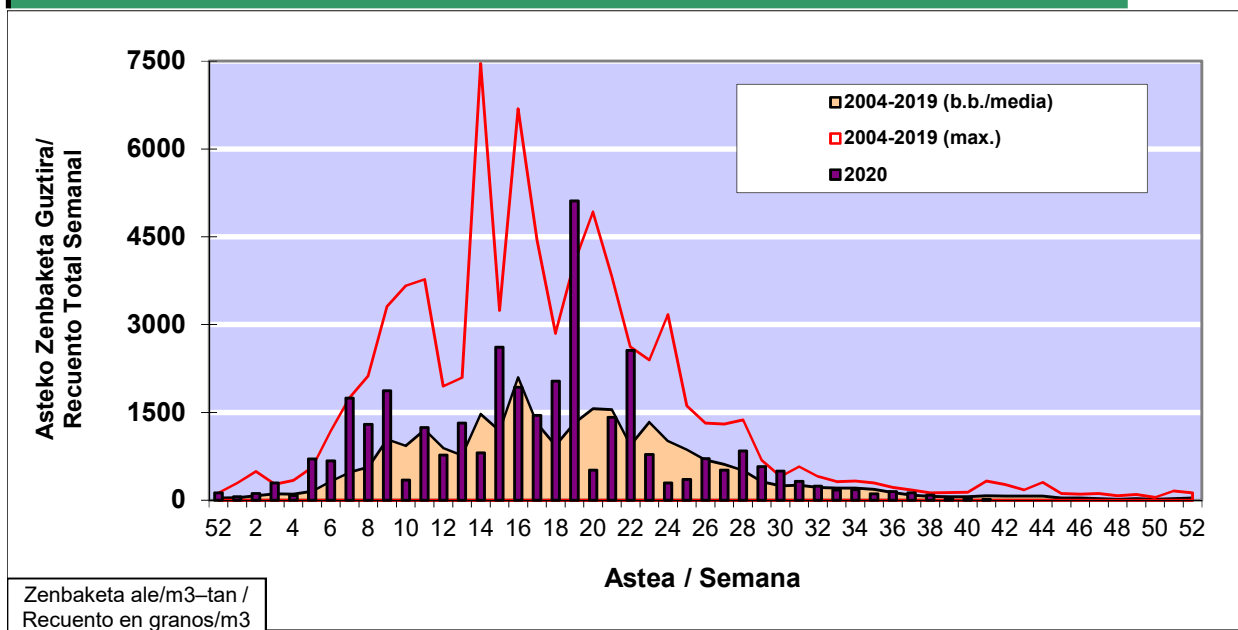

POLEN ZENBAKETA / RECUENTO DE POLEN

Osasun Sailaren Sarea / Red del Departamento de Salud

1. GAUR EGUNGO EGOERA / SITUACIÓN ACTUAL

		Astea/Semana	40
Estazioa / Estación	Vitoria - Gasteiz	28/09 -04/10	2020

Polen mota interesgarriak / Tipos polínicos de interés	Zuhaitza-Landarea / Árbol- Planta	Egoera / Situación*	Hurrengo asterako joera / Tendencia próxima semana
E. Alternaria	Alternariaren esporak / Esporas de Alternaria	Baxua / Bajo	=
Urticaceas	Asuna-Horma-belarra/Ortiga- Parietaria	Baxua / Bajo	=
Cupresaceas /Taxaceas	Altzifrea-Hagina/Ciprés-Tejo	Baxua / Bajo	=
*Ebaluaketa irizpideak, "Red Española de Aerobiología"-ren arabera / Criterios de evaluación de acuerdo a la Red Española de Aerobiología			

2. ASTEKO ZENBAKETA GUZTIRA / RECUENTO TOTAL SEMANAL

Estazioa / Estación	Vitoria - Gasteiz

Asteko Zenbaketa Guztira / Recuento Total Semanal