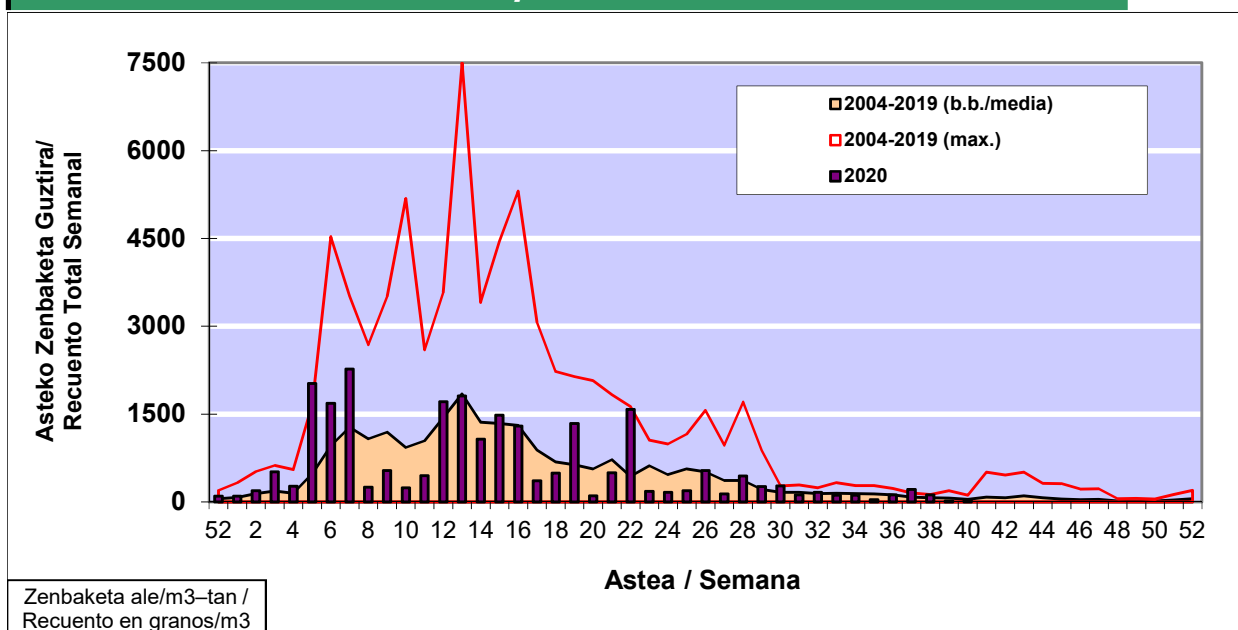

POLEN ZENBAKETA / RECUENTO DE POLEN

Osasun Sailaren Sarea / Red del Departamento de Salud

1. GAUR EGUNGO EGOERA / SITUACIÓN ACTUAL

		Astea/Semana	40
Estazioa / Estación	Donostia-San Sebastián	28/09 - 04/10	2020

Polen mota interesgarriak / Tipos polínicos de interés	Zuhaitza-Landarea / Árbol- Planta	Egoera / Situación*	Hurrengo asterako joera / Tendencia próxima semana
E. Alternaria	Alternariaren esporak / Esporas de Alternaria	Baxua / Bajo	=
Cupresaceas /Taxaceas	Altzifrea-Hagina/Ciprés-Tejo	Baxua / Bajo	=
Urticaceas	Asuna-Horma-belarra/Ortiga- Parietaria	Baxua / Bajo	=
*Ebaluaketa irizpideak, "Red Española de Aerobiología"-ren arabera / Criterios de evaluación de acuerdo a la Red Española de Aerobiología			

2. ASTEKO ZENBAKETA GUZTIRA / RECUENTO TOTAL SEMANAL

Estazioa / Estación	Donostia-San Sebastián
----------------------------	-------------------------------

Asteko Zenbaketa Guztira / Recuento Total Semanal