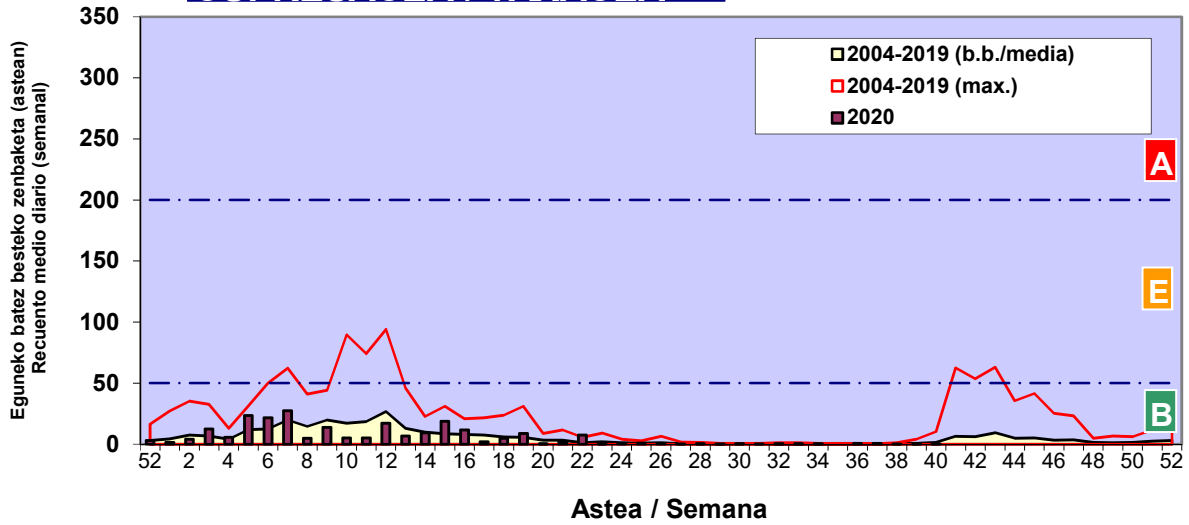

Zenbaketa ale/m3 – tan /
Recuento en granos/m3

Altua/Alto
 Ertaina/Medio
 Baxua/Bajo

4. POLEN MOTA INTERESGARRIAK / TIPOS POLÍNICOS DE INTERÉS

Estazioa / Estación **Donostia-San Sebastián**

- Altua/Alto
- Ertaina/Medio
- Baxua/Bajo

CUPRESACEA / TAXACEA

URTICA / PARIETARIA

Zenbaketa ale/m³ – tan /
Recuento en granos/m³

E. ALTERNARIA

Zenbaketa esporak/m³ – tan /
Recuento en esporas/m³