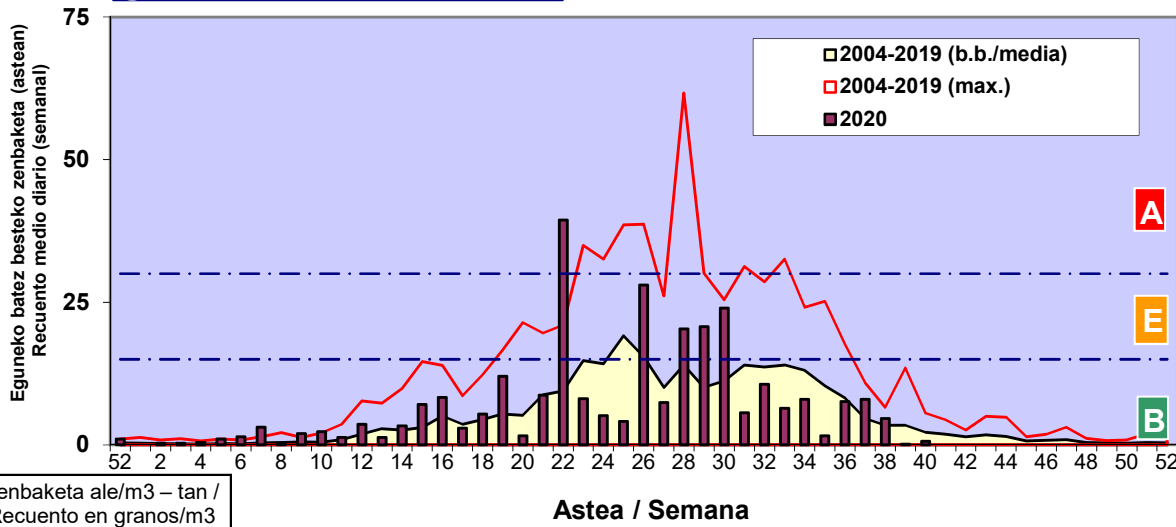

3. ASTEKO ZENBAKETA / RECUESTO SEMANAL

2020

Estazioa / Estación	Donostia-San Sebastián							Astea/Semana	40
Mota / Tipo	Al / L	As / M	Az / X	Og / J	Or / V	Lr / S	Ig / D	b.b. / media	
	28/09/20	29/09/20	30/09/20	1/10/20	2/10/20	3/10/20	4/10/20		
Acer								0	
Foeniculum								0	
Artemisia								0	
Centaurea								0	
Achillea								0	
Taraxacum								0	
Alnus								0	
Betula								0	
Corylus								0	
Brassica								0	
Sambucus								0	
Chenop./Ama								0	
Cupres./Taxa				1				0	
Carex				1				0	
Ericaceae								0	
Mercurialis								0	
Robinia								0	
Castanea								0	
Fagus								0	
Quercus								0	
Aesculus								0	
Juglans								0	
Laurus								0	
Lilium								0	
Magnolia								0	
Acacia								0	
Eucalyptus							1	0	
Fraxinus								0	
Ligustrum								0	
Olea								0	
Pinus								0	
Cedrus	1				1		1	0	
Plantago		2		1				0	
Platanus								0	
Gramineae					1			0	
Rosacea								0	
Rumex								0	
Rhamnus								0	
Populus								0	
Salix								0	
Tamarix								0	
Tilia								0	
Celtis								0	
Ulmus								0	
Urticaceae		1	1		1	1		1	
Besterik/Otros	1	2	4	2	2	1	2	2	
Esp. Alternaria		4		1				1	
Guztira /Total	2	5	5	5	5	2	4	28	

Zenbaketa ale/m3 – tan /
Recuento en granos/m3

Altua/Alto
 Ertaina/Medio
 Baxua/Bajo

4. POLEN MOTA INTERESGARRIAK / TIPOS POLÍNICOS DE INTERÉS

Estazioa / Estación **Donostia-San Sebastián**

- Altua/Alto
- Ertaina/Medio
- Baxua/Bajo

CUPRESACEA / TAXACEA

URTICA / PARIETARIA

Zenbaketa ale/m³ – tan /
Recuento en granos/m³

E. ALTERNARIA

Zenbaketa esporak/m³ – tan /
Recuento en esporas/m³