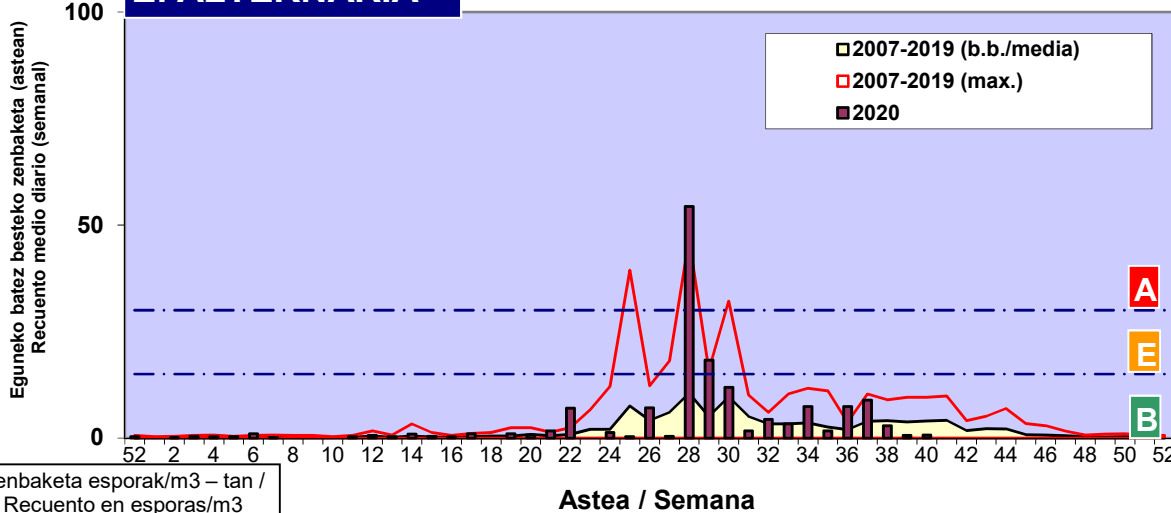

Zenbaketa ale/m3 – tan /
Recuento en granos/m3

Altua/Alto
 Ertaina/Medio
 Baxua/Bajo

4. POLEN MOTA INTERESGARRIAK / TIPOS POLÍNICOS DE INTERÉS

Estazioa / Estación **Donostia-San Sebastián**

- Altua/Alto
- Ertaina/Medio
- Baxua/Bajo

CUPRESACEA / TAXACEA

URTICA / PARIETARIA

Zenbaketa ale/m³ – tan /
Recuento en granos/m³

E. ALTERNARIA

Zenbaketa esporak/m³ – tan /
Recuento en esporas/m³