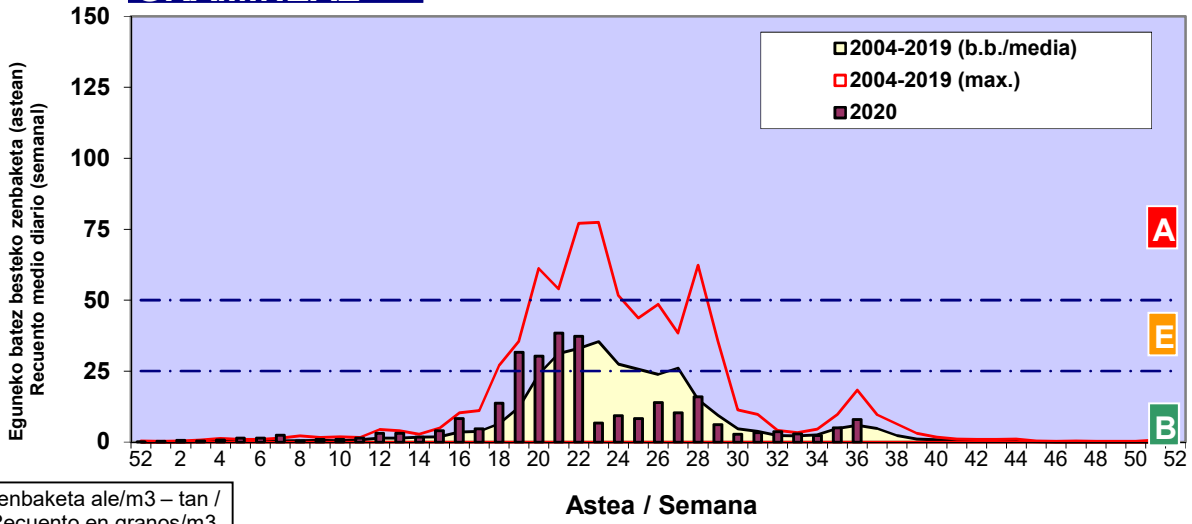

2020

Estazioa / Estación	Bilbo-Bilbao						Astea/Semana	36
Mota / Tipo	31/08/20	1/09/20	2/09/20	3/09/20	4/09/20	5/09/20	6/09/20	b.b. / media
Acer								0
Foeniculum	1			1				0
Artemisia				1			1	0
Centaurea			1		1			0
Achillea			1					0
Taraxacum								0
Alnus								0
Betula								0
Corylus								0
Brassica								0
Sambucus								0
Chenop./Ama				4	5			1
Cupres./Taxa				1	2			0
Carex								0
Ericaceae	1			1	1			0
Mercurialis								0
Robinia								0
Castanea			1		1			0
Fagus								0
Quercus								0
Aesculus								0
Juglans								0
Laurus								0
Lilium								0
Magnolia								0
Acacia								0
Eucalyptus			1					0
Fraxinus								0
Ligustrum								0
Olea								0
Pinus	1			2			1	1
Cedrus								0
Plantago	1		1	1	1	1		1
Platanus								0
Gramineae	7	7	12	10	16	1	2	8
Rosacea								0
Rumex								0
Rhamnus								0
Populus								0
Salix								0
Tamarix								0
Tilia					1	1		0
Celtis								0
Ulmus								0
Urticaceae	14	9	16	24	19	4	10	14
Besterik/Otros				2	1	1	1	1
Esp. Alternaria	1	2	8	6	7	1	3	4
Guztira /Total	25	16	33	47	48	8	15	192

Zenbaketa ale/m3 – tan /
Recuento en granos/m3

■ Altua/Alto
■ Ertaina/Medio
■ Baxua/Bajo

4. POLEN MOTA INTERESGARRIAK / TIPOS POLÍNICOS DE INTERÉS

Estazioa / Estación **Bilbo-Bilbao**

- Altua/Alto
- Ertaina/Medio
- Baxua/Bajo

URTICA / PARIETARIA

GRAMINEAE

Zenbaketa ale/m³ – tan /
Recuento en granos/m³

E. ALTERNARIA

Zenbaketa esporak/m³ – tan /
Recuento en esporas/m³