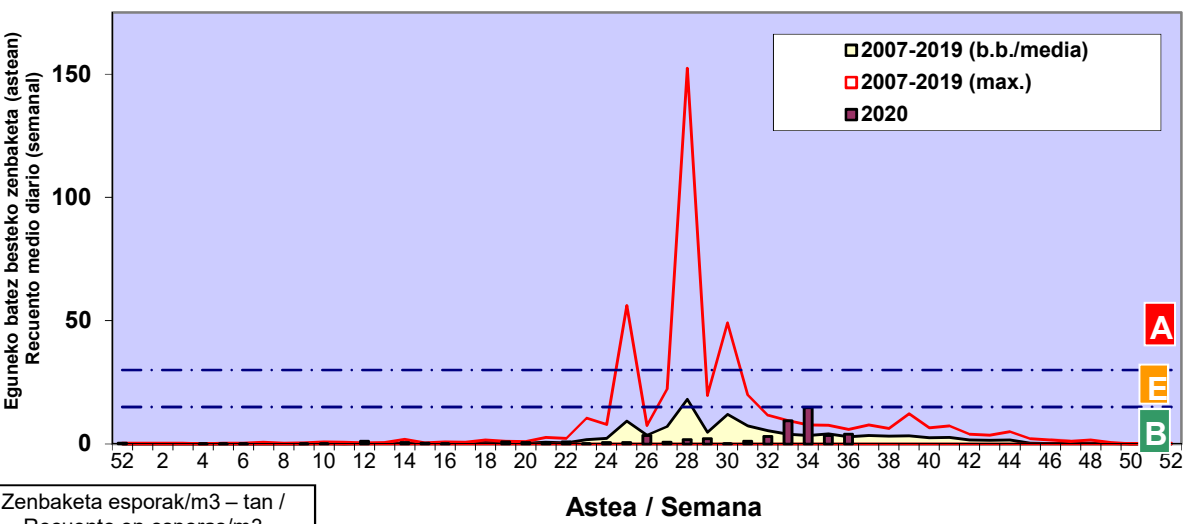

Zenbaketa ale/m3 – tan /
Recuento en granos/m3

■ Altua/Alto
■ Ertaina/Medio
■ Baxua/Bajo

4. POLEN MOTA INTERESGARRIAK / TIPOS POLÍNICOS DE INTERÉS

Estazioa / Estación **Bilbo-Bilbao**

- Altua/Alto
- Ertaina/Medio
- Baxua/Bajo

URTICA / PARIETARIA

GRAMINEAE

Zenbaketa ale/m³ – tan /
Recuento en granos/m³

E. ALTERNARIA

Zenbaketa esporak/m³ – tan /
Recuento en esporas/m³