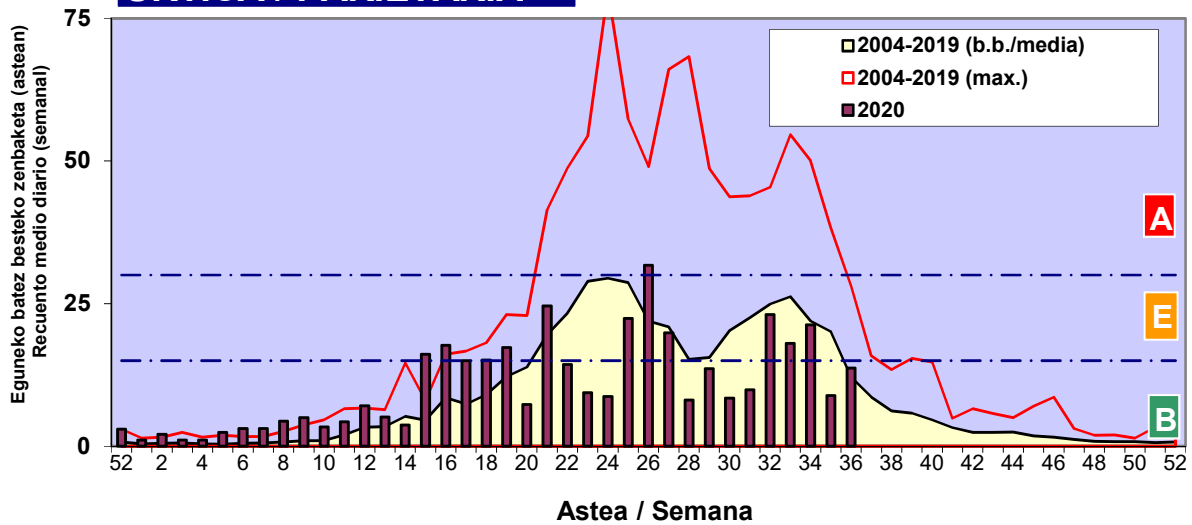

2020

Estazioa / Estación	Bilbo-Bilbao						Astea/Semana	36
Mota / Tipo	31/08/20	1/09/20	2/09/20	3/09/20	4/09/20	5/09/20	6/09/20	b.b. / media
Acer								0
Foeniculum	1			1				0
Artemisia				1			1	0
Centaurea			1		1			0
Achillea			1					0
Taraxacum								0
Alnus								0
Betula								0
Corylus								0
Brassica								0
Sambucus								0
Chenop./Ama				4	5			1
Cupres./Taxa				1	2			0
Carex								0
Ericaceae	1			1	1			0
Mercurialis								0
Robinia								0
Castanea			1		1			0
Fagus								0
Quercus								0
Aesculus								0
Juglans								0
Laurus								0
Lilium								0
Magnolia								0
Acacia								0
Eucalyptus			1					0
Fraxinus								0
Ligustrum								0
Olea								0
Pinus	1			2			1	1
Cedrus								0
Plantago	1		1	1	1	1		1
Platanus								0
Gramineae	7	7	12	10	16	1	2	8
Rosacea								0
Rumex								0
Rhamnus								0
Populus								0
Salix								0
Tamarix								0
Tilia					1	1		0
Celtis								0
Ulmus								0
Urticaceae	14	9	16	24	19	4	10	14
Besterik/Otros				2	1	1	1	1
Esp. Alternaria	1	2	8	6	7	1	3	4
Guztira /Total	25	16	33	47	48	8	15	192

Zenbaketa ale/m3 – tan /
Recuento en granos/m3

■ Altua/Alto
■ Ertaina/Medio
■ Baxua/Bajo

4. POLEN MOTA INTERESGARRIAK / TIPOS POLÍNICOS DE INTERÉS

Estazioa / Estación **Bilbo-Bilbao**

- Altua/Alto
- Ertaina/Medio
- Baxua/Bajo

URTICA / PARIETARIA

GRAMINEAE

Zenbaketa ale/m³ – tan /
Recuento en granos/m³

E. ALTERNARIA

Zenbaketa esporak/m³ – tan /
Recuento en esporas/m³