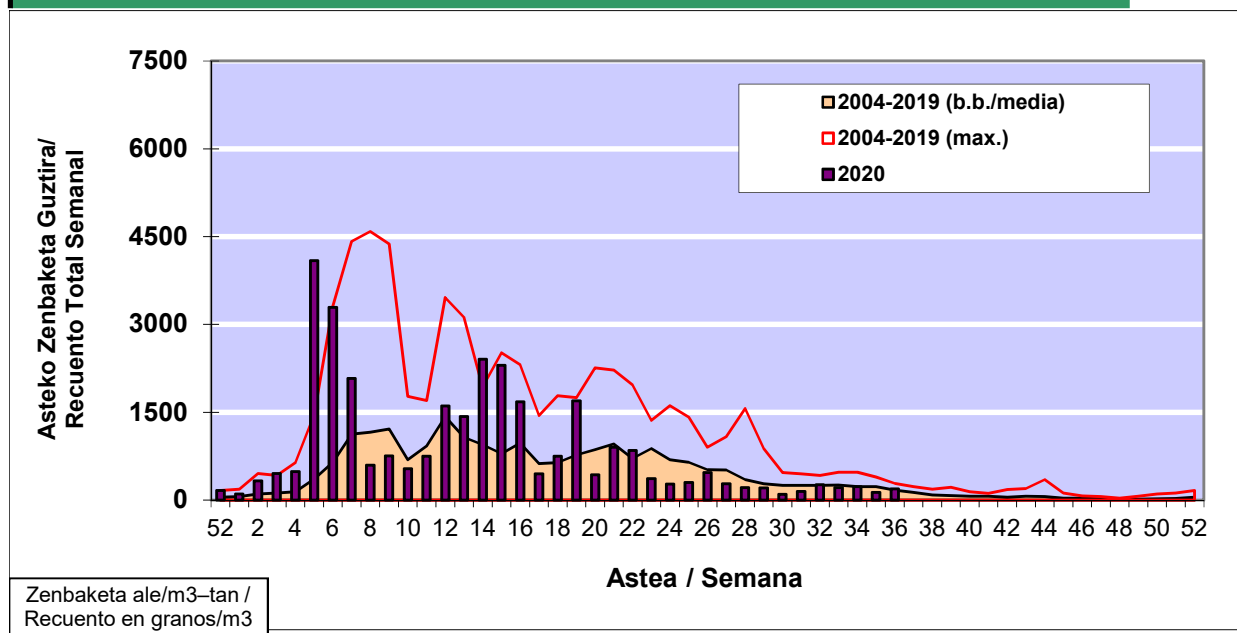

POLEN ZENBAKETA / RECUENTO DE POLEN

Osasun Sailaren Sarea / Red del Departamento de Salud

1. GAUR EGUNGO EGOERA / SITUACIÓN ACTUAL

		Astea/Semana	36
Estazioa / Estación	Bilbo-Bilbao	31/08 - 06/09	2020

Polen mota interesgarriak / Tipos polínicos de interés	Zuhaitza-Landarea / Árbol- Planta	Egoera / Situación*	Hurrengo asterako joera / Tendencia próxima semana
<i>E. Alternaria</i>	Alternariaren esporak / Esporas de Alternaria	Baxua / Bajo	=
<i>Gramineae</i>	Graminea/Gramínea	Baxua / Bajo	=
<i>Urticaceas</i>	Asuna-Horma-belarra/Ortiga- Parietaria	Baxua / Bajo	▲
*Ebaluaketa irizpideak, "Red Española de Aerobiología"-ren arabera / Criterios de evaluación de acuerdo a la Red Española de Aerobiología			

2. ASTEKO ZENBAKETA GUZTIRA / RECUENTO TOTAL SEMANAL

Estazioa / Estación	Bilbo-Bilbao
----------------------------	---------------------

Asteko Zenbaketa Guztira / Recuento Total Semanal

3. ASTEKO ZENBAKETA / RECUESTO SEMANAL