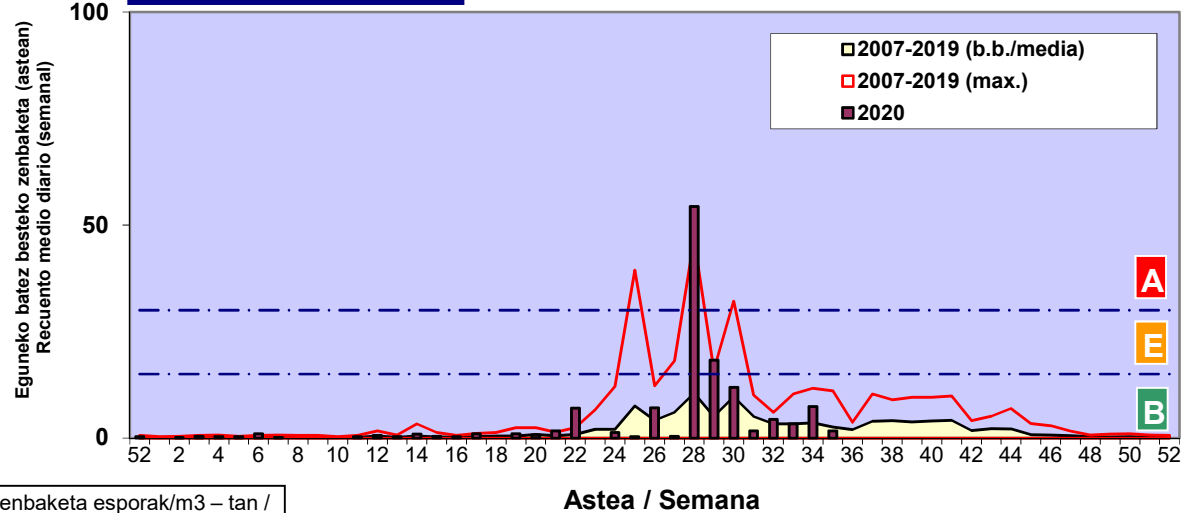

Zenbaketa ale/m3 – tan /  
Recuento en granos/m3

■ Altua/Alto  
■ Ertaina/Medio  
■ Baxua/Bajo

4. POLEN MOTA INTERESGARRIAK / TIPOS POLÍNICOS DE INTERÉS

Estazioa / Estación **Donostia-San Sebastián**

- Altua/Alto
- Ertaina/Medio
- Baxua/Bajo

**GRAMINEAE**

**URTICA / PARIETARIA**

Zenbaketa ale/m<sup>3</sup> – tan /  
Recuento en granos/m<sup>3</sup>

**E. ALTERNARIA**

Zenbaketa esporak/m<sup>3</sup> – tan /  
Recuento en esporas/m<sup>3</sup>