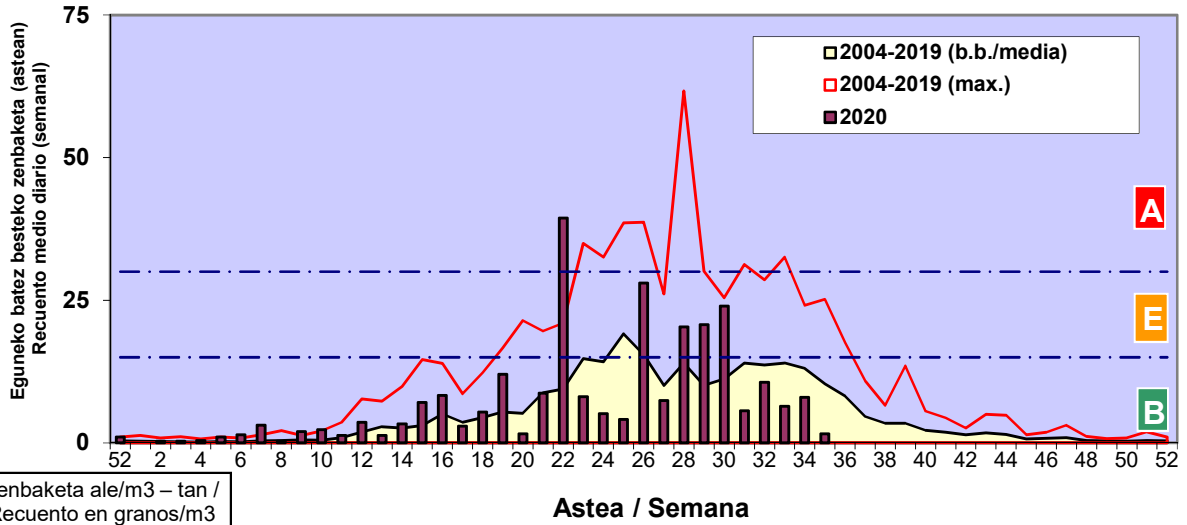

Zenbaketa ale/m3 – tan /  
Recuento en granos/m3

■ Altua/Alto  
■ Ertaina/Medio  
■ Baxua/Bajo

4. POLEN MOTA INTERESGARRIAK / TIPOS POLÍNICOS DE INTERÉS

Estazioa / Estación **Donostia-San Sebastián**

- Altua/Alto
- Ertaina/Medio
- Baxua/Bajo

**GRAMINEAE**

**URTICA / PARIETARIA**

Zenbaketa ale/m<sup>3</sup> – tan /  
Recuento en granos/m<sup>3</sup>

**E. ALTERNARIA**

Zenbaketa esporak/m<sup>3</sup> – tan /  
Recuento en esporas/m<sup>3</sup>