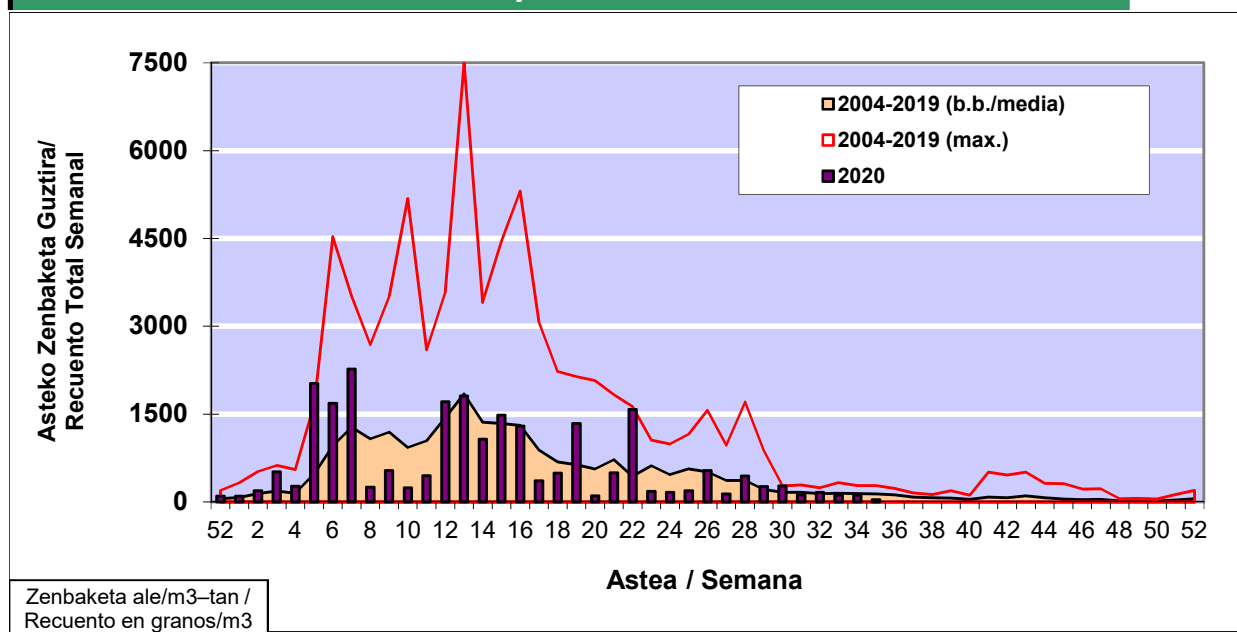

### 1. GAUR EGUNGO EGOERA / SITUACIÓN ACTUAL

		<b>Astea/Semana</b>	<b>35</b>
<b>Estazioa / Estación</b>	<b>Donostia-San Sebastián</b>	<b>24/08 - 30/08</b>	<b>2020</b>

Polen mota interesgarriak / Tipos polínicos de interés	Zuhaitza-Landarea / Árbol- Planta	Egoera / Situación*	Hurrengo asterako joera / Tendencia próxima semana
<b>E. Alternaria</b>	Alternariaren esporak / Esporas de Alternaria	Baxua / Bajo	=
<b>Gramineae</b>	Graminea/Gramínea	Baxua / Bajo	=
<b>Urticaceas</b>	Asuna- Horma-	Baxua / Bajo	=
*Ebaluaketa irizpideak, "Red Española de Aerobiología"-ren arabera / Criterios de evaluación de acuerdo a la Red Española de Aerobiología			

### 2. ASTEKO ZENBAKETA GUZTIRA / RECUENTO TOTAL SEMANAL

<b>Estazioa / Estación</b>	<b>Donostia-San Sebastián</b>
----------------------------	-------------------------------

#### Asteko Zenbaketa Guztira / Recuento Total Semanal