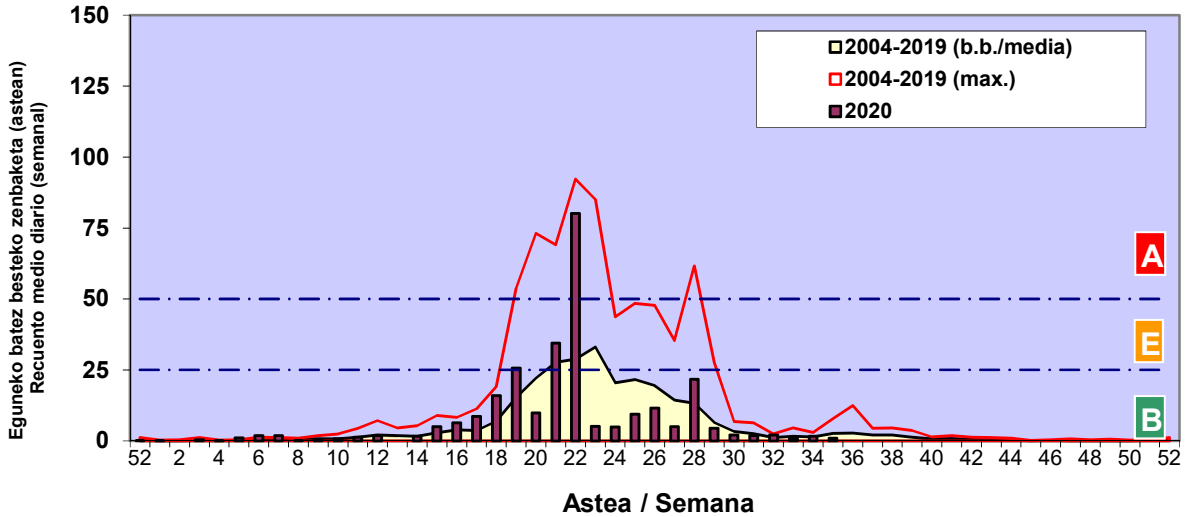

Zenbaketa ale/m3 – tan /  
Recuento en granos/m3

■ Altua/Alto  
■ Ertaina/Medio  
■ Baxua/Bajo

4. POLEN MOTA INTERESGARRIAK / TIPOS POLÍNICOS DE INTERÉS

Estazioa / Estación **Donostia-San Sebastián**

- Altua/Alto
- Ertaina/Medio
- Baxua/Bajo

**GRAMINEAE**

**URTICA / PARIETARIA**

Zenbaketa ale/m<sup>3</sup> – tan /  
Recuento en granos/m<sup>3</sup>

**E. ALTERNARIA**

Zenbaketa esporak/m<sup>3</sup> – tan /  
Recuento en esporas/m<sup>3</sup>