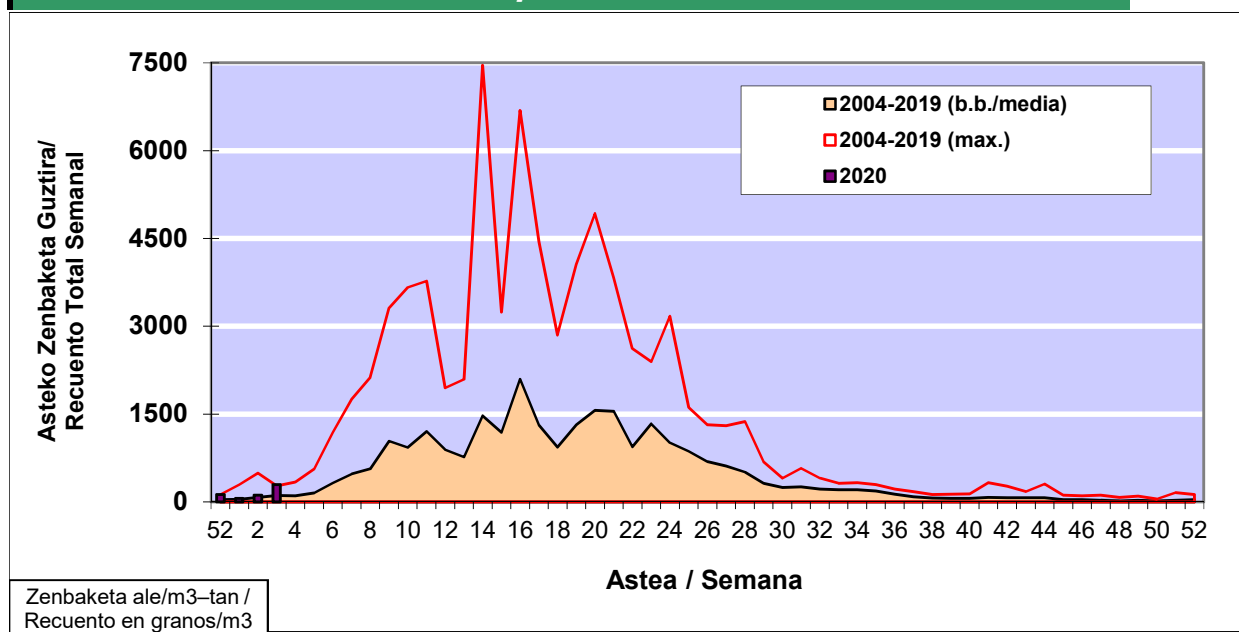

POLEN ZENBAKETA / RECuento DE POLEN

Osasun Sailaren Sarea / Red del Departamento de Salud

1. GAUR EGUNGO EGOERA / SITUACIÓN ACTUAL

		Astea/Semana	3
Estazioa / Estación	Vitoria - Gasteiz	13/01 - 19/01	2020

Polen mota interesgarriak / Tipos polínicos de interés	Zuhaitza-Landarea / Árbol- Planta	Egoera / Situación*	Hurrengo asterako joera / Tendencia próxima semana
Cupresaceas /Taxaceas	Altzifrea-Hagina/Ciprés-Tejo	Baxua / Bajo	=
Corylus	Hurritza/Avellano	Baxua / Bajo	=
Alnus	Haltza/Aliso	Baxua / Bajo	=
*Ebaluaketa irizpideak, "Red Española de Aerobiología"-ren arabera / Criterios de evaluación de acuerdo a la Red Española de Aerobiología			

2. ASTEKO ZENBAKETA GUZTIRA / RECuento TOTAL SEMANAL

Estazioa / Estación	Vitoria - Gasteiz

Asteko Zenbaketa Guztira / Recuento Total Semanal