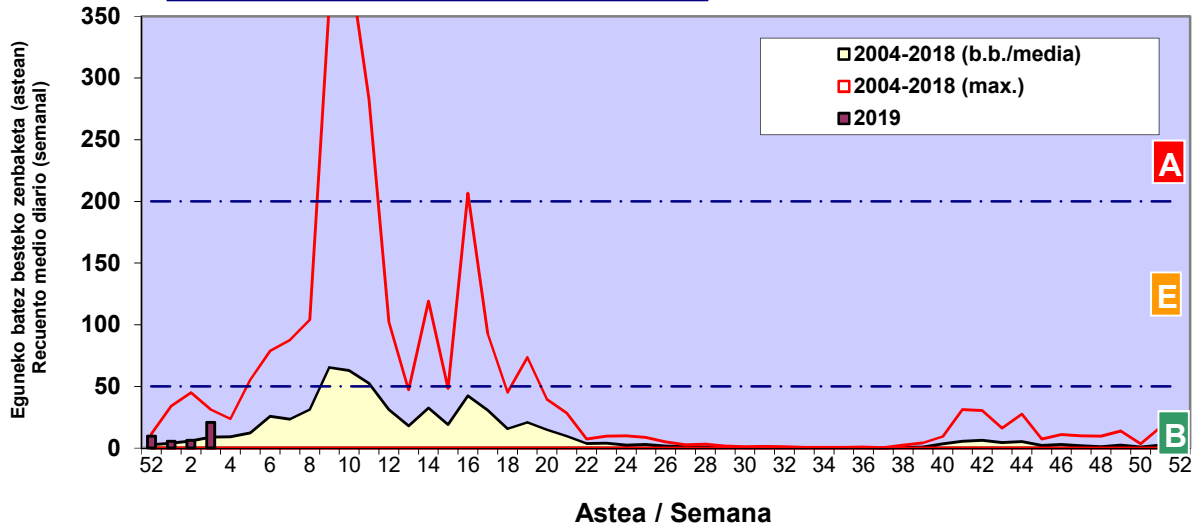

4. POLEN MOTA INTERESGARRIAK / TIPOS POLÍNICOS DE INTERÉS

Estazioa / Estación

Vitoria - Gasteiz

- Altua/Alto
- Ertaina/Medio
- Baxua/Bajo

CUPRESACEA / TAXACEA