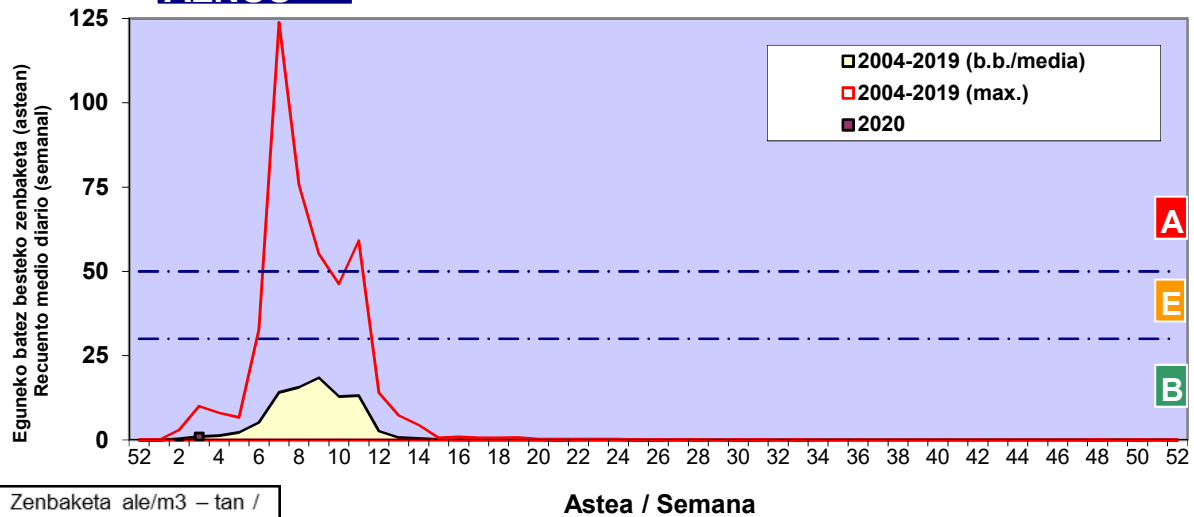

2020

Estazioa / Estación	Vitoria - Gasteiz						Astea/Semana	3
Mota / Tipo	13/01/20	14/01/20	15/01/20	16/01/20	17/01/20	18/01/20	19/01/20	b.b. / media
Acer								0
Foeniculum								0
Artemisia								0
Centaurea								0
Achillea							1	0
Taraxacum								0
Alnus	7		1	3	3		1	2
Betula								0
Corylus	11	14	5	33	10	5	6	12
Brassica								0
Sambucus								0
Chenop./Ama								0
Cupres./Taxa		5	4	110	13	8	5	21
Carex								0
Ericaceae								0
Mercurialis			1					0
Robinia								0
Castanea								0
Fagus								0
Quercus					1	1		0
Aesculus								0
Juglans								0
Laurus								0
Lilium								0
Magnolia								0
Acacia								0
Eucalyptus					1			0
Fraxinus	1	4	6	7	5	3	1	4
Ligustrum								0
Olea								0
Pinus					6	1	3	1
Cedrus								0
Plantago								0
Platanus	1							0
Gramineae		1						0
Rosacea								0
Rumex								0
Rhamnus								0
Populus								0
Salix								0
Tamarix								0
Tilia								0
Celtis								0
Ulmus								0
Urticaceae				1				0
Besterik/Otros	3	1		2				1
Esp. Alternaria			1	1	1		1	1
Guztira /Total	23	25	17	156	39	18	17	295

Zenbaketa ale/m3 – tan /
Recuento en granos/m3

■ Altua/Alto
■ Ertaina/Medio
■ Baxua/Bajo

4. POLEN MOTA INTERESGARRIAK / TIPOS POLÍNICOS DE INTERÉS

Estazioa / Estación

Vitoria - Gasteiz

- Altua/Alto
- Ertaina/Medio
- Baxua/Bajo

CUPRESACEA / TAXACEA

CORYLUS

ALNUS

Zenbaketa ale/m³ – tan /
 Recuento en granos/m³