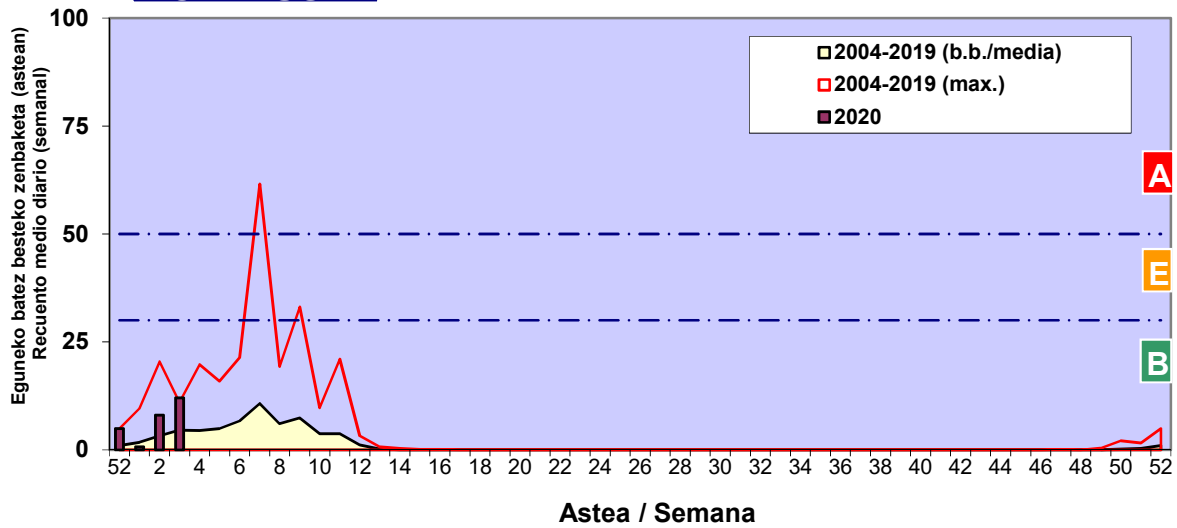

Zenbaketa ale/m3 – tan /
Recuento en granos/m3

■ Altua/Alto
■ Ertaina/Medio
■ Baxua/Bajo

4. POLEN MOTA INTERESGARRIAK / TIPOS POLÍNICOS DE INTERÉS

Estazioa / Estación

Vitoria - Gasteiz

- Altua/Alto
- Ertaina/Medio
- Baxua/Bajo

CUPRESACEA / TAXACEA

CORYLUS

ALNUS

Zenbaketa ale/m³ – tan /
 Recuento en granos/m³