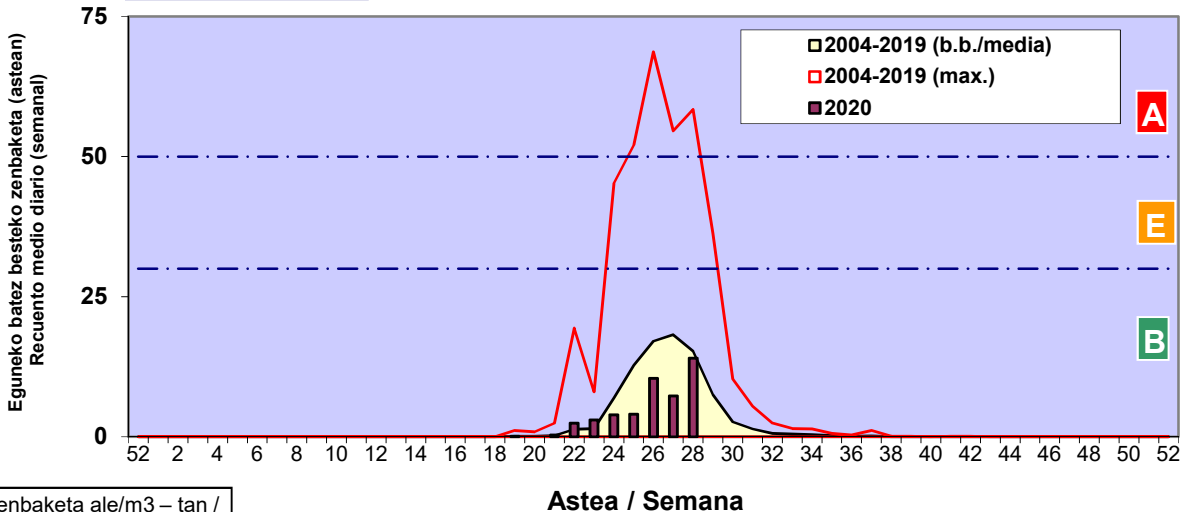

CASTANEA

Zenbaketa ale/m³ – tan /
Recuento en granos/m³