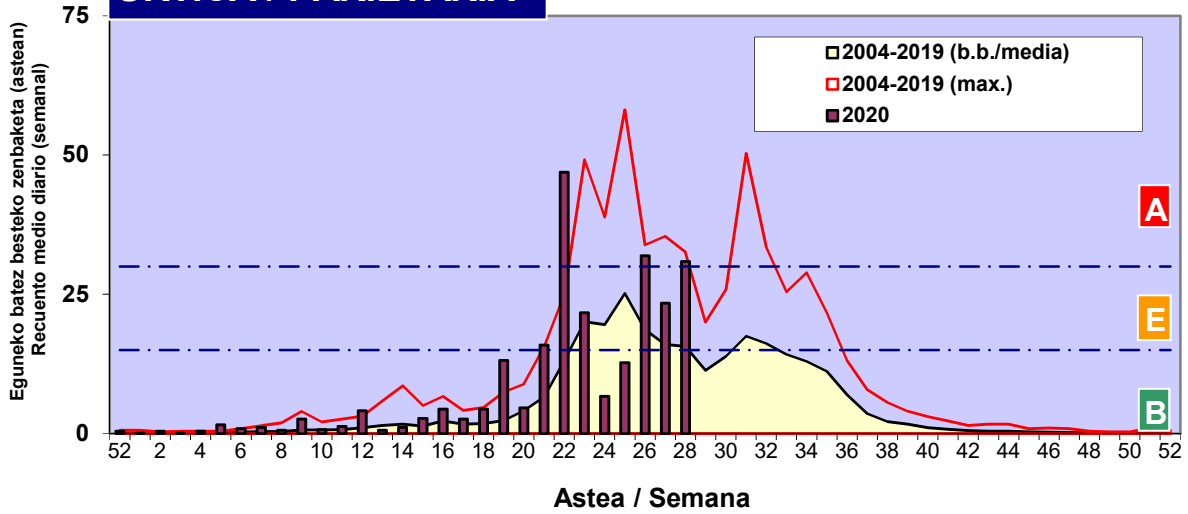

4. POLEN MOTA INTERESGARRIAK / TIPOS POLÍNICOS DE INTERÉS

Estazioa / Estación

Vitoria - Gasteiz

- Altua/Alto
- Ertaina/Medio
- Baxua/Bajo

URTICA / PARIETARIA