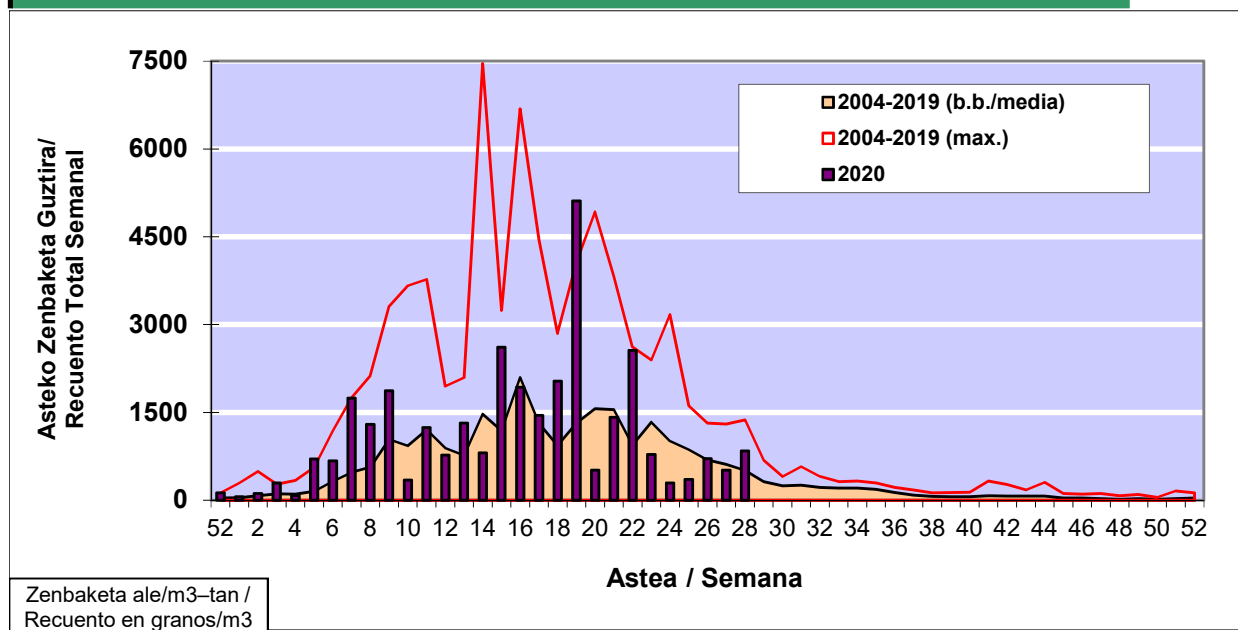

POLEN ZENBAKETA / RECuento DE POLEN

Osasun Sailaren Sarea / Red del Departamento de Salud

1. GAUR EGUNGO EGOERA / SITUACIÓN ACTUAL

		Astea/Semana	28
Estazioa / Estación	Vitoria - Gasteiz	06/07 -12/07	2020
Polen mota interesgarriak / Tipos polínicos de interés	Zuhaitza-Landarea / Árbol-Planta	Egoera / Situación*	Hurrengo asterako joera / Tendencia próxima semana
Castanea	Gaztainondoa/Castaño	Baxua / Bajo	=
Urticaceas	Asuna-Horma-belarra/Ortiga-Parietaria	Altua / Alto	▼
Gramineae	Graminea/Gramínea	Altua / Alto	▼
E. Alternaria	Alternariaren esporak / Esporas de Alternaria	Altua / Alto	=
*Ebaluaketa irizpideak, "Red Española de Aerobiología"-ren arabera / Criterios de evaluación de acuerdo a la Red Española de Aerobiología			

2. ASTEKO ZENBAKETA GUZTIRA / RECuento TOTAL SEMANAL

Estazioa / Estación	Vitoria - Gasteiz
---------------------	-------------------

Asteko Zenbaketa Guztira / Recuento Total Semanal

3. ASTEKO ZENBAKETA / RECUESTO SEMANAL