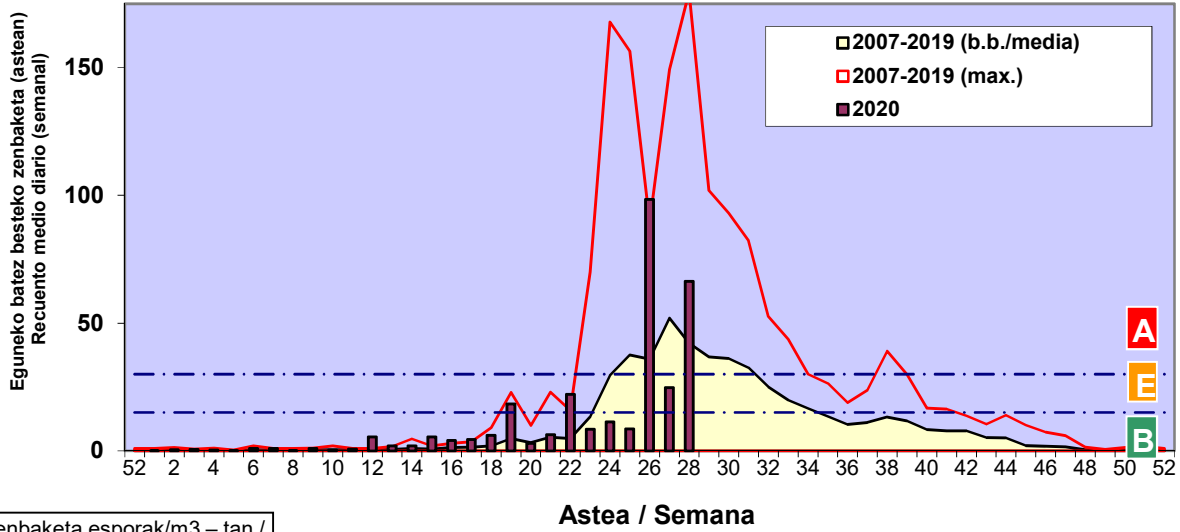

URTICA / PARIETARIA

GRAMINEAE

CASTANEA

Zenbaketa ale/m³ – tan /
Recuento en granos/m³

Estazioa / Estación

Vitoria - Gasteiz

- Altua/Alto
- Ertaina/Medio
- Baxua/Bajo

E. ALTERNARIA