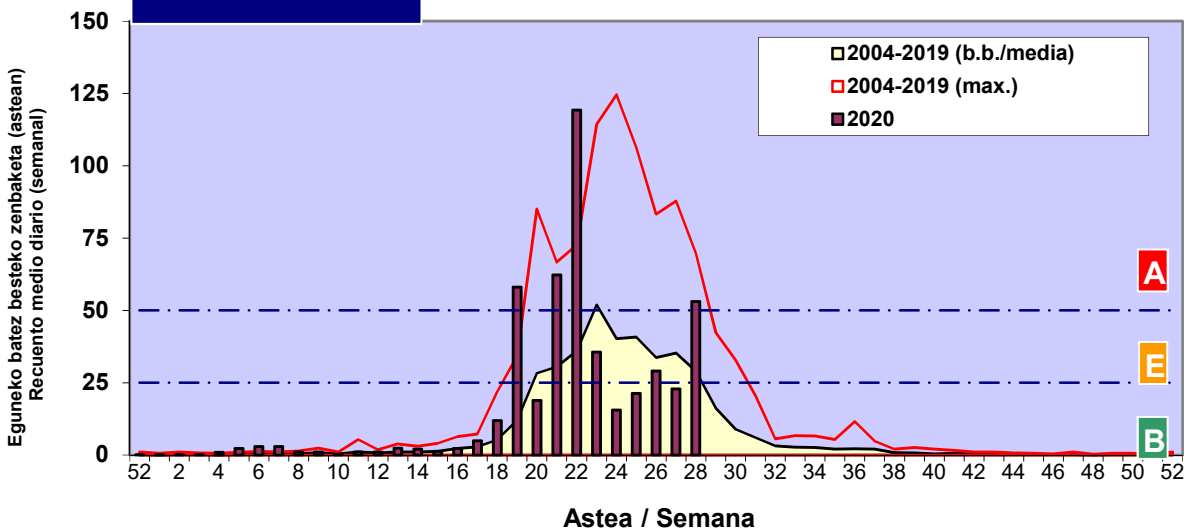

2020

Estazioa / Estación	Vitoria - Gasteiz						Astea/Semana	28
Mota / Tipo	Al / L 6/07/20	As / M 7/07/20	Az / X 8/07/20	Og / J 9/07/20	Or / V 10/07/20	Lr / S 11/07/20	Ig / D 12/07/20	b.b. / media
Acer								0
Foeniculum		1		1				0
Artemisia								0
Centaurea								0
Achillea			1					0
Taraxacum		1						0
Alnus			1				1	0
Betula						1		0
Corylus								0
Brassica								0
Sambucus								0
Chenop./Ama			3	2	1			1
Cupres./Taxa			1	1	1			0
Carex							1	0
Ericaceae		1		1				0
Mercurialis				1		1	1	0
Robinia								0
Castanea		22	38	14	4	7	13	14
Fagus		1					1	0
Quercus	1		1	1				0
Aesculus								0
Juglans								0
Laurus								0
Lilium								0
Magnolia						1		0
Acacia								0
Eucalyptus								0
Fraxinus								0
Ligustrum	1	1	1		1			1
Olea								0
Pinus		1	1			1		0
Cedrus								0
Plantago	6	10	29	14	3	5	9	11
Platanus								0
Gramineae	2	59	130	99	11	40	31	53
Rosacea								0
Rumex			1	1		3		1
Rhamnus								0
Populus								0
Salix								0
Tamarix								0
Tilia		1	3					1
Celtis								0
Ulmus								0
Urticaceae	5	30	64	51	14	30	22	31
Besterik/Otros	3	7	9	8	1	6	6	6
Esp. Alternaria	1	55	93	150	39	79	47	66
Guztira /Total	18	135	283	194	36	95	85	846

Zenbaketa ale/m3 – tan /
Recuento en granos/m3

■ Altua/Alto
■ Ertaina/Medio
■ Baxua/Bajo

4. POLEN MOTA INTERESGARRIAK / TIPOS POLÍNICOS DE INTERÉS

Estazioa / Estación

Vitoria - Gasteiz

- Altua/Alto
- Ertaina/Medio
- Baxua/Bajo

URTICA / PARIETARIA

GRAMINEAE

CASTANEA

Zenbaketa ale/m³ – tan /
Recuento en granos/m³

Estazioa / Estación

Vitoria - Gasteiz

- Altua/Alto
- Ertaina/Medio
- Baxua/Bajo

E. ALTERNARIA