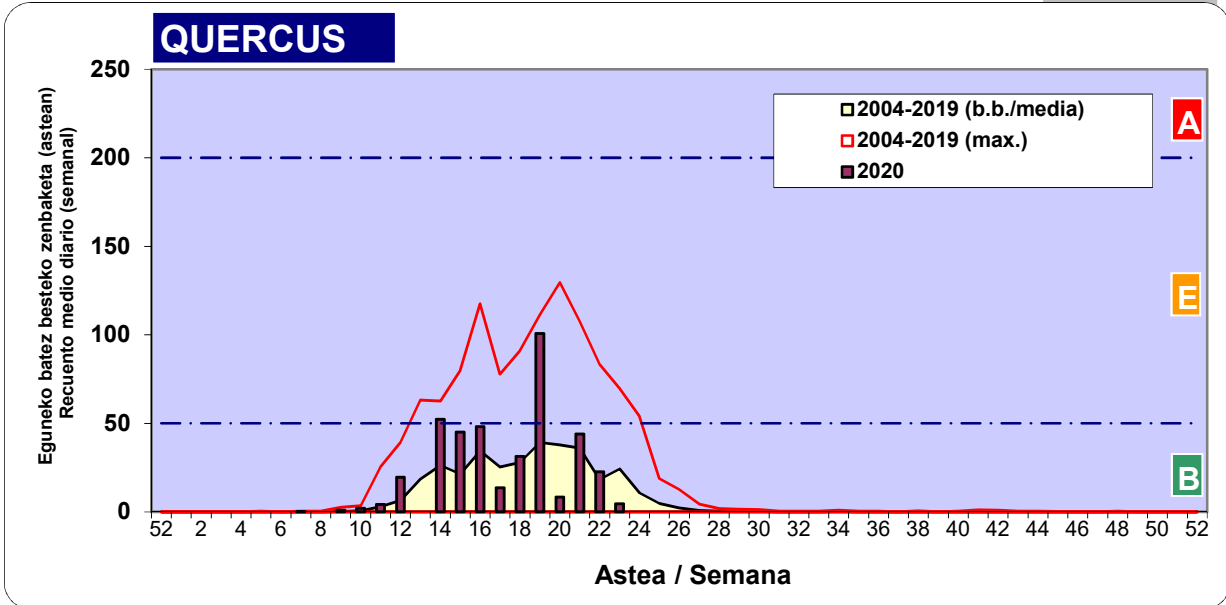

2020

Estazioa / Estación	Bilbo-Bilbao							Astea/Semana	23
Mota / Tipo	Al / L 1/06/20	As / M 2/06/20	Az / X 3/06/20	Og / J 4/06/20	Or / V 5/06/20	Lr / S 6/06/20	Ig / D 7/06/20	b.b. / media	
Acer								0	
Foeniculum	1	1						0	
Artemisia								0	
Centaurea								0	
Achillea								0	
Taraxacum								0	
Alnus								0	
Betula				1			1	0	
Corylus								0	
Brassica								0	
Sambucus								0	
Chenop./Ama								0	
Cupres./Taxa	3	2	3		1		1	1	
Carex								0	
Ericaceae	1							0	
Mercurialis								0	
Robinia								0	
Castanea				12	4		1	2	
Fagus								0	
Quercus	17	7	3	3	2			5	
Aesculus								0	
Juglans	2							0	
Laurus								0	
Lilium								0	
Magnolia								0	
Acacia								0	
Eucalyptus								0	
Fraxinus								0	
Ligustrum	1	1		3	1		1	1	
Olea								0	
Pinus	10	5	6	2	2		1	4	
Cedrus								0	
Plantago	3	1		4	2	1	1	2	
Platanus								0	
Gramineae	16	3	4	3	12	3	6	7	
Rosacea								0	
Rumex	2	1	1		2	1		1	
Rhamnus								0	
Populus								0	
Salix								0	
Tamarix								0	
Tilia	15	25	10	38	15	8	20	19	
Celtis								0	
Ulmus								0	
Urticaceae	10	1	4	7	26	8	10	9	
Besterik/Otros			1	2	1	1	1	1	
Esp. Alternaria					1			0	
Guztira /Total	81	47	32	75	68	22	43	368	

Zenbaketa ale/m3 – tan /
Recuento en granos/m3

■ Altua/Alto
■ Ertaina/Medio
■ Baxua/Bajo

4. POLEN MOTA INTERESGARRIAK / TIPOS POLÍNICOS DE INTERÉS

Estazioa / Estación **Bilbo-Bilbao**

- Altua/Alto
- Ertaina/Medio
- Baxua/Bajo

Estazioa / Estación **Bilbo-Bilbao**

- Altua/Alto
- Ertaina/Medio
- Baxua/Bajo

GRAMINEAE

CASTANEA

Zenbaketa ale/m³ – tan /
Recuento en granos/m³

E. ALTERNARIA

Zenbaketa esporak/m³ – tan /
Recuento en esporas/m³