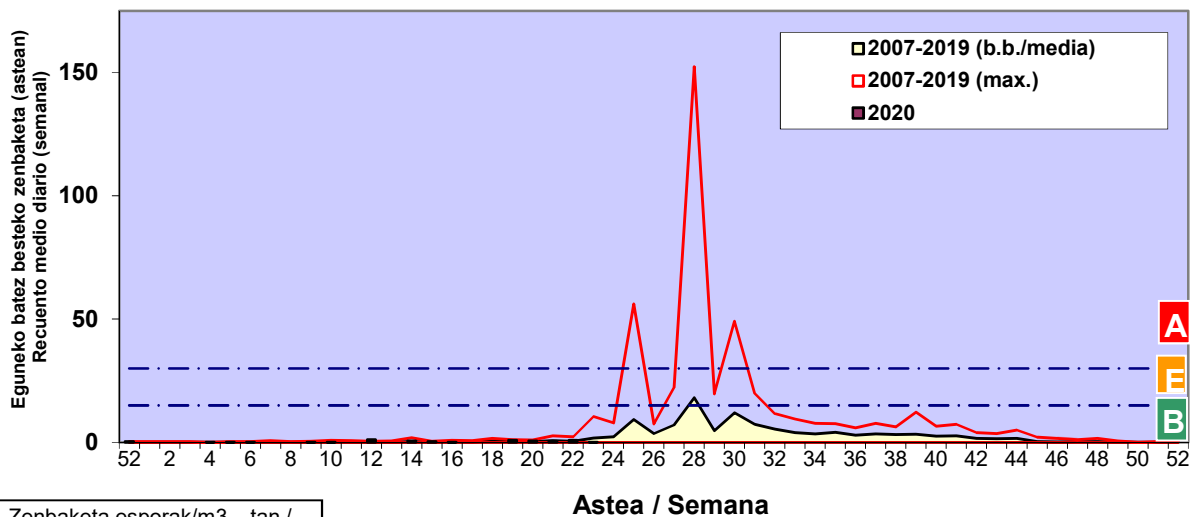

Zenbaketa ale/m3 – tan /
Recuento en granos/m3

■ Altua/Alto
■ Ertaina/Medio
■ Baxua/Bajo

4. POLEN MOTA INTERESGARRIAK / TIPOS POLÍNICOS DE INTERÉS

Estazioa / Estación **Bilbo-Bilbao**

- Altua/Alto
- Ertaina/Medio
- Baxua/Bajo

Estazioa / Estación **Bilbo-Bilbao**

- Altua/Alto
- Ertaina/Medio
- Baxua/Bajo

GRAMINEAE

CASTANEA

Zenbaketa ale/m³ – tan /
Recuento en granos/m³

E. ALTERNARIA

Zenbaketa esporak/m³ – tan /
Recuento en esporas/m³