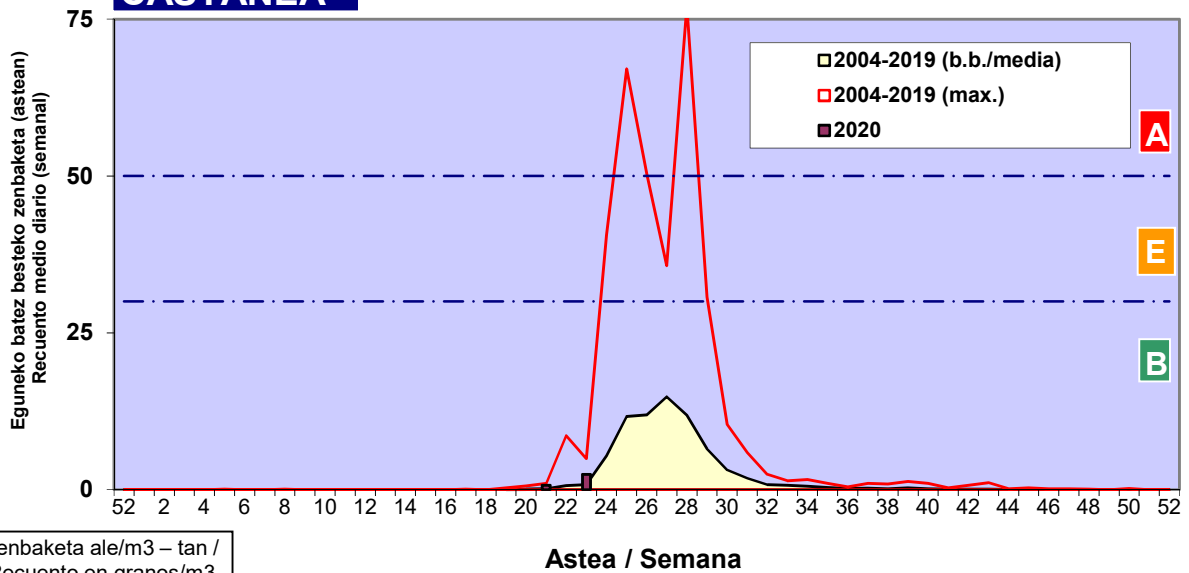

CASTANEA

Zenbaketa ale/m³ – tan /
Recuento en granos/m³