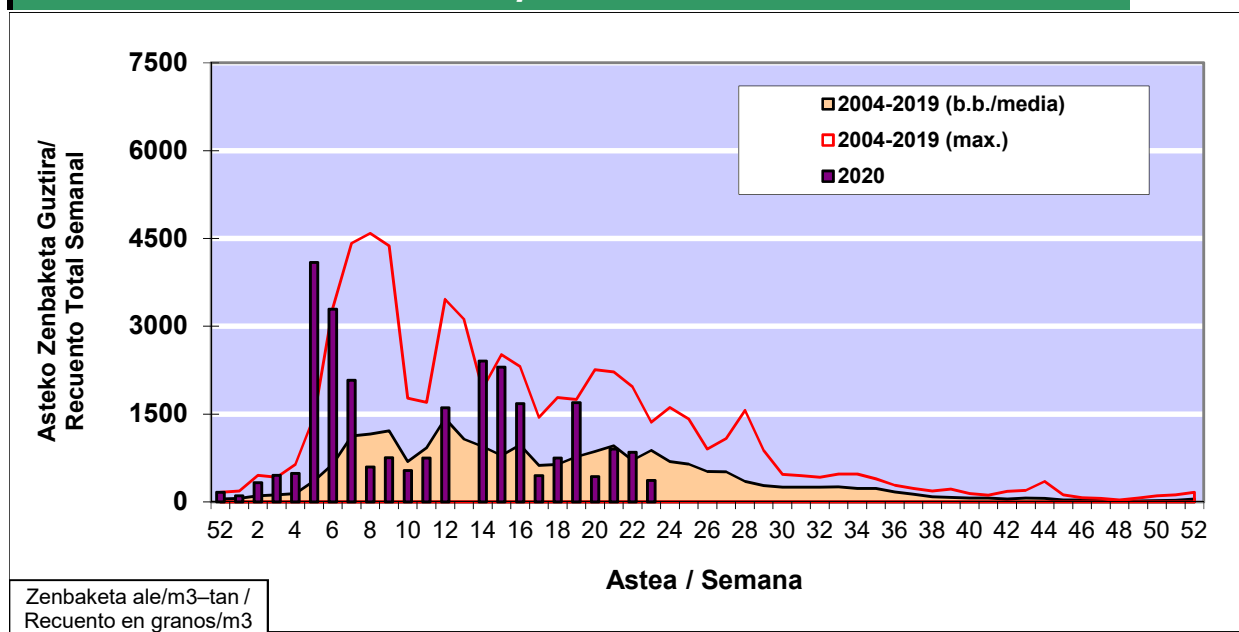

POLEN ZENBAKETA / RECUENTO DE POLEN

Osasun Sailaren Sarea / Red del Departamento de Salud

1. GAUR EGUNGO EGOERA / SITUACIÓN ACTUAL

		Astea/Semana	23
Estazioa / Estación	Bilbo-Bilbao	01/06 -07/06	2020

Polen mota interesgarriak / Tipos polínicos de interés	Zuhaitza-Landarea / Árbol- Planta	Egoera / Situación*	Hurrengo asterako joera / Tendencia próxima semana
E. Alternaria	Alternariaren esporak / Esporas de Alternaria	Baxua / Bajo	=
Gramineae	Graminea/Gramínea	Baxua / Bajo	=
Quercus	Haritza-Artea/Roble-Encina	Baxua / Bajo	=
Pinus	Pinua/Pino	Baxua / Bajo	=
Urticaceas	Asuna-Horma-belarra/Ortiga- Parietaria	Baxua / Bajo	=
Castanea	Gaztainondoa/Castaño	Baxua / Bajo	=
*Ebaluaketa irizpideak, "Red Española de Aerobiología"-ren arabera / Criterios de evaluación de acuerdo a la Red Española de Aerobiología			

2. ASTEKO ZENBAKETA GUZTIRA / RECUENTO TOTAL SEMANAL

Estazioa / Estación	Bilbo-Bilbao
----------------------------	---------------------

Asteko Zenbaketa Guztira / Recuento Total Semanal

3. ASTEKO ZENBAKETA / RECuento SEMANAL