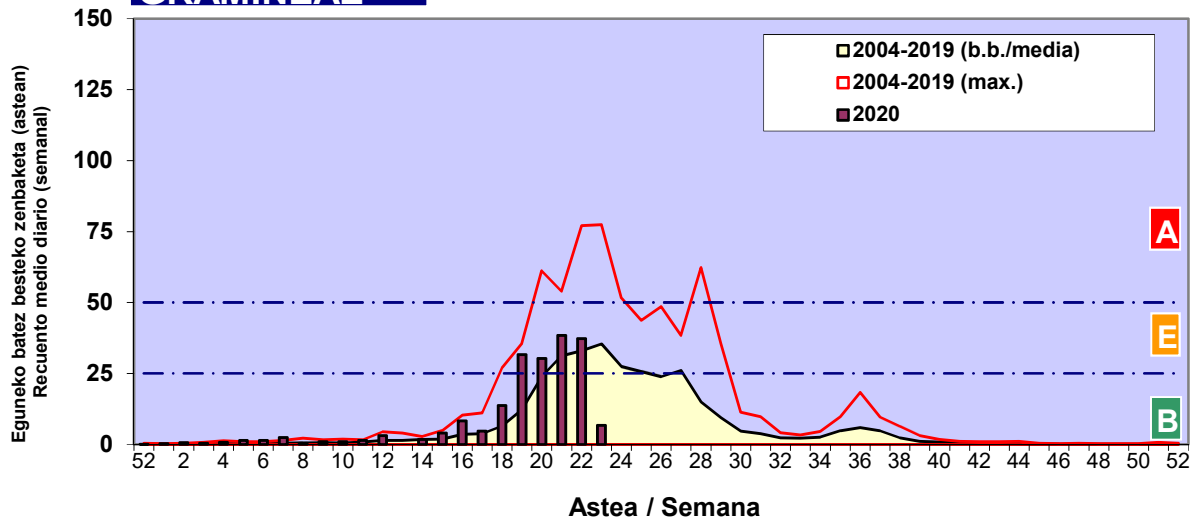

Estazioa / Estación **Bilbo-Bilbao**

- Altua/Alto
- Ertaina/Medio
- Baxua/Bajo

GRAMINEAE