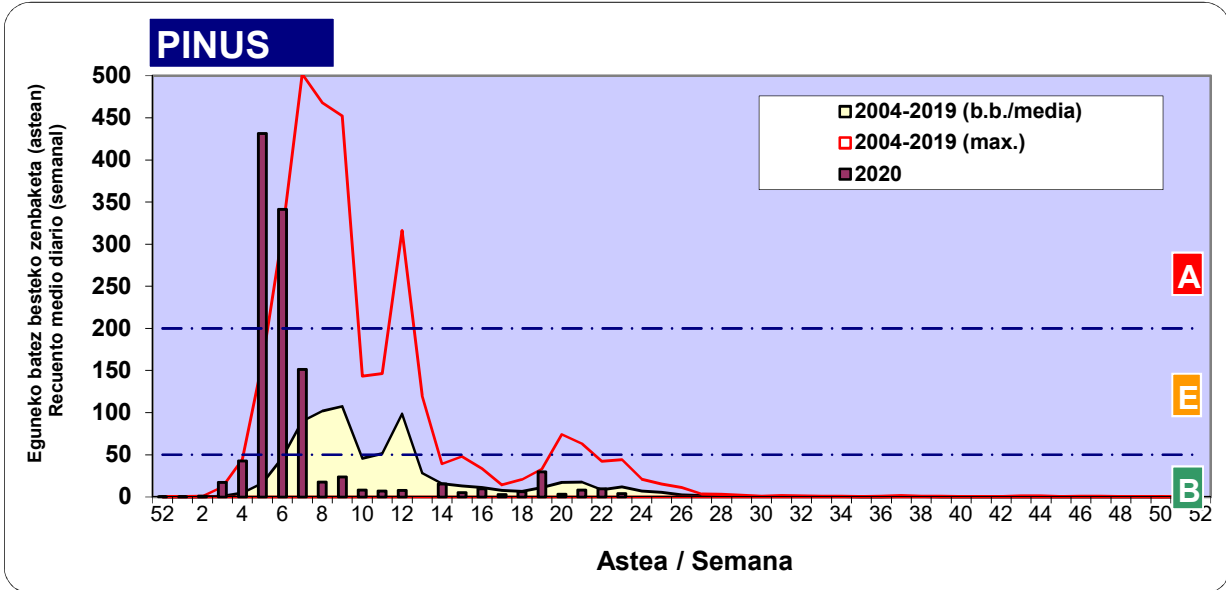

2020

Estazioa / Estación	Bilbo-Bilbao							Astea/Semana	23
Mota / Tipo	Al / L 1/06/20	As / M 2/06/20	Az / X 3/06/20	Og / J 4/06/20	Or / V 5/06/20	Lr / S 6/06/20	Ig / D 7/06/20	b.b. / media	
Acer								0	
Foeniculum	1	1						0	
Artemisia								0	
Centaurea								0	
Achillea								0	
Taraxacum								0	
Alnus								0	
Betula				1			1	0	
Corylus								0	
Brassica								0	
Sambucus								0	
Chenop./Ama								0	
Cupres./Taxa	3	2	3		1		1	1	
Carex								0	
Ericaceae	1							0	
Mercurialis								0	
Robinia								0	
Castanea				12	4		1	2	
Fagus								0	
Quercus	17	7	3	3	2			5	
Aesculus								0	
Juglans	2							0	
Laurus								0	
Lilium								0	
Magnolia								0	
Acacia								0	
Eucalyptus								0	
Fraxinus								0	
Ligustrum	1	1		3	1		1	1	
Olea								0	
Pinus	10	5	6	2	2		1	4	
Cedrus								0	
Plantago	3	1		4	2	1	1	2	
Platanus								0	
Gramineae	16	3	4	3	12	3	6	7	
Rosacea								0	
Rumex	2	1	1		2	1		1	
Rhamnus								0	
Populus								0	
Salix								0	
Tamarix								0	
Tilia	15	25	10	38	15	8	20	19	
Celtis								0	
Ulmus								0	
Urticaceae	10	1	4	7	26	8	10	9	
Besterik/Otros			1	2	1	1	1	1	
Esp. Alternaria					1			0	
Guztira /Total	81	47	32	75	68	22	43	368	

Zenbaketa ale/m3 – tan /
Recuento en granos/m3

■ Altua/Alto
■ Ertaina/Medio
■ Baxua/Bajo

4. POLEN MOTA INTERESGARRIAK / TIPOS POLÍNICOS DE INTERÉS

Estazioa / Estación **Bilbo-Bilbao**

- Altua/Alto
- Ertaina/Medio
- Baxua/Bajo

Estazioa / Estación **Bilbo-Bilbao**

- Altua/Alto
- Ertaina/Medio
- Baxua/Bajo

GRAMINEAE

CASTANEA

Zenbaketa ale/m³ – tan /
Recuento en granos/m³

E. ALTERNARIA

Zenbaketa esporak/m³ – tan /
Recuento en esporas/m³