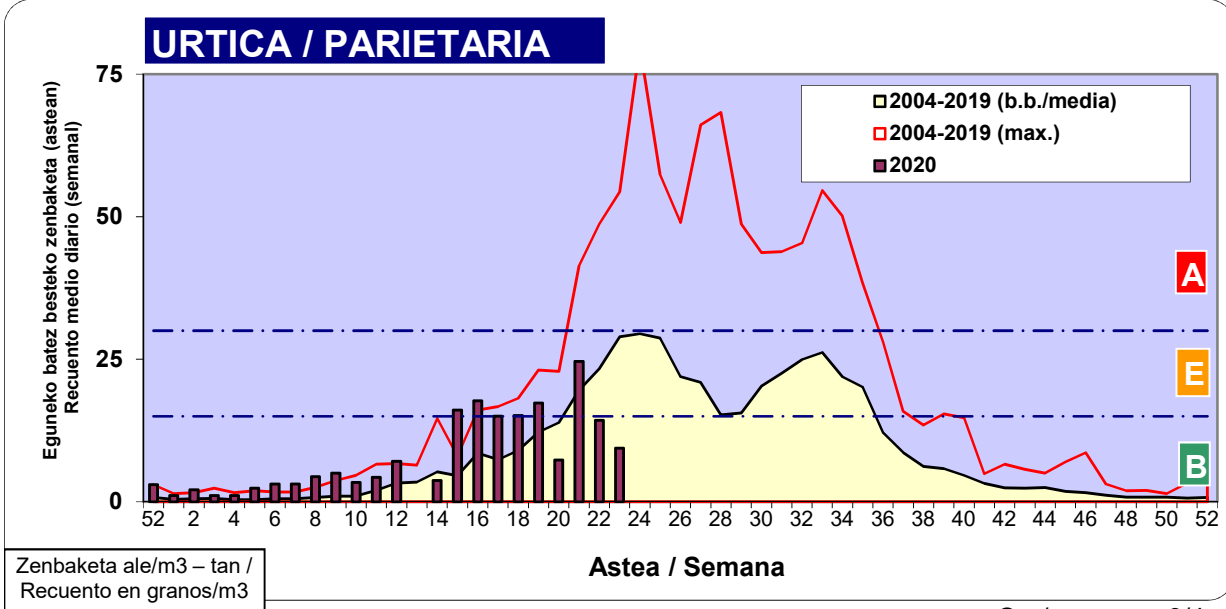

2020

Estazioa / Estación	Bilbo-Bilbao							Astea/Semana	23
Mota / Tipo	Al / L 1/06/20	As / M 2/06/20	Az / X 3/06/20	Og / J 4/06/20	Or / V 5/06/20	Lr / S 6/06/20	Ig / D 7/06/20	b.b. / media	
Acer								0	
Foeniculum	1	1						0	
Artemisia								0	
Centaurea								0	
Achillea								0	
Taraxacum								0	
Alnus								0	
Betula				1			1	0	
Corylus								0	
Brassica								0	
Sambucus								0	
Chenop./Ama								0	
Cupres./Taxa	3	2	3		1		1	1	
Carex								0	
Ericaceae	1							0	
Mercurialis								0	
Robinia								0	
Castanea				12	4		1	2	
Fagus								0	
Quercus	17	7	3	3	2			5	
Aesculus								0	
Juglans	2							0	
Laurus								0	
Lilium								0	
Magnolia								0	
Acacia								0	
Eucalyptus								0	
Fraxinus								0	
Ligustrum	1	1		3	1		1	1	
Olea								0	
Pinus	10	5	6	2	2		1	4	
Cedrus								0	
Plantago	3	1		4	2	1	1	2	
Platanus								0	
Gramineae	16	3	4	3	12	3	6	7	
Rosacea								0	
Rumex	2	1	1		2	1		1	
Rhamnus								0	
Populus								0	
Salix								0	
Tamarix								0	
Tilia	15	25	10	38	15	8	20	19	
Celtis								0	
Ulmus								0	
Urticaceae	10	1	4	7	26	8	10	9	
Besterik/Otros			1	2	1	1	1	1	
Esp. Alternaria					1			0	
Guztira /Total	81	47	32	75	68	22	43	368	

Zenbaketa ale/m3 – tan /
Recuento en granos/m3

■ Altua/Alto
■ Ertaina/Medio
■ Baxua/Bajo

4. POLEN MOTA INTERESGARRIAK / TIPOS POLÍNICOS DE INTERÉS

Estazioa / Estación **Bilbo-Bilbao**

- Altua/Alto
- Ertaina/Medio
- Baxua/Bajo

Estazioa / Estación **Bilbo-Bilbao**

- Altua/Alto
- Ertaina/Medio
- Baxua/Bajo

GRAMINEAE

CASTANEA

Zenbaketa ale/m³ – tan /
Recuento en granos/m³

E. ALTERNARIA

Zenbaketa esporak/m³ – tan /
Recuento en esporas/m³