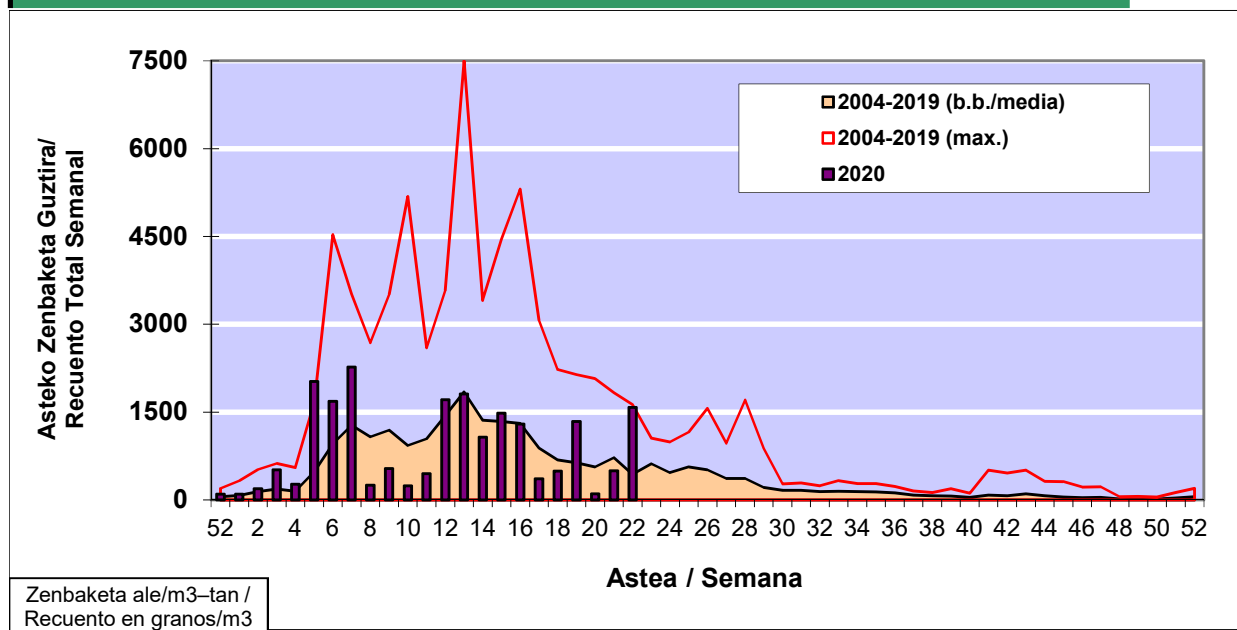

POLEN ZENBAKETA / RECUENTO DE POLEN

Osasun Sailaren Sarea / Red del Departamento de Salud

1. GAUR EGUNGO EGOERA / SITUACIÓN ACTUAL

		Astea/Semana	22
Estazioa / Estación	Donostia-San Sebastián	25/05 - 31/05	2020

Polen mota interesgarriak / Tipos polínicos de interés	Zuhaitza-Landarea / Árbol- Planta	Egoera / Situación*	Hurrengo asterako joera / Tendencia próxima semana
Castanea	Gaztainondoa/Castaño	Baxua / Bajo	=
Gramineae	Graminea/Gramínea	Altua / Alto	=
Quercus	Haritza-Artea/Roble-Encina	Baxua / Bajo	=
Pinus	Pinua/Pino	Baxua / Bajo	=
Urticaceas	Asuna-Horma-belarra/Ortiga- Parietaria	Altua / Alto	=
*Ebaluaketa irizpideak, "Red Española de Aerobiología"-ren arabera / Criterios de evaluación de acuerdo a la Red Española de Aerobiología			

2. ASTEKO ZENBAKETA GUZTIRA / RECUENTO TOTAL SEMANAL

Estazioa / Estación	Donostia-San Sebastián
----------------------------	-------------------------------

Asteko Zenbaketa Guztira / Recuento Total Semanal