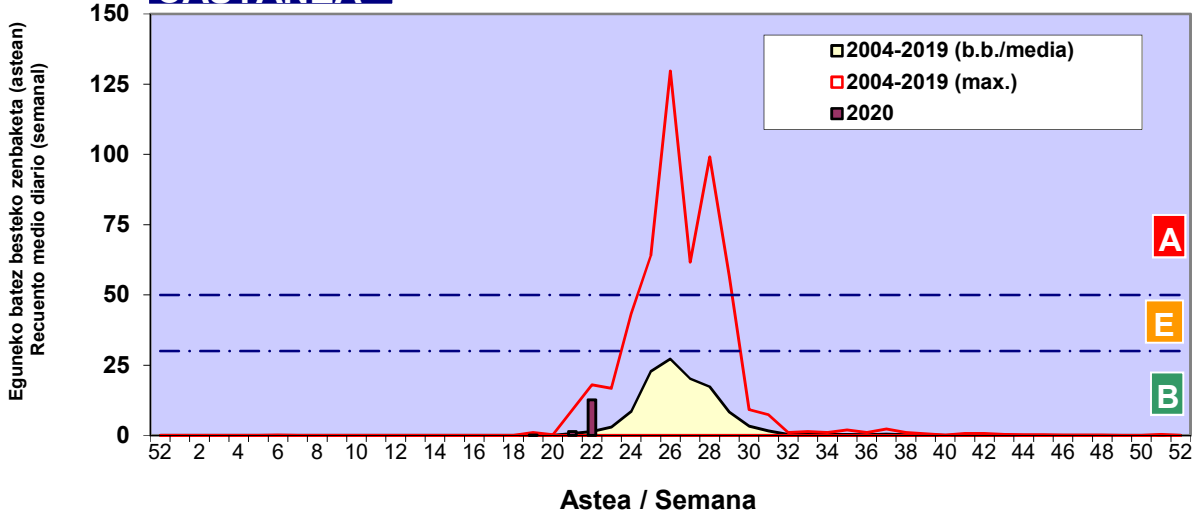

4. POLEN MOTA INTERESGARRIAK / TIPOS POLÍNICOS DE INTERÉS

Estazioa / Estación

Donostia-San Sebastián

- Altua/Alto
- Ertaina/Medio
- Baxua/Bajo

CASTANEA