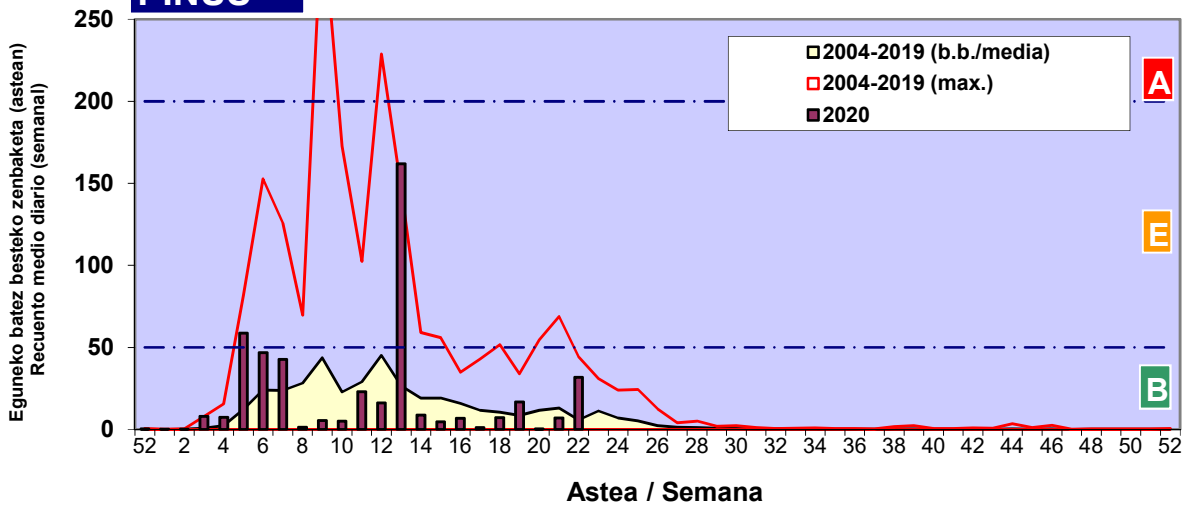

4. POLEN MOTA INTERESGARRIAK / TIPOS POLÍNICOS DE INTERÉS

Estazioa / Estación

Donostia-San Sebastián

- Altua/Alto
- Ertaina/Medio
- Baxua/Bajo

CASTANEA

PINUS

QUERCUS

Zenbaketa ale/m³ – tan /
Recuento en granos/m³