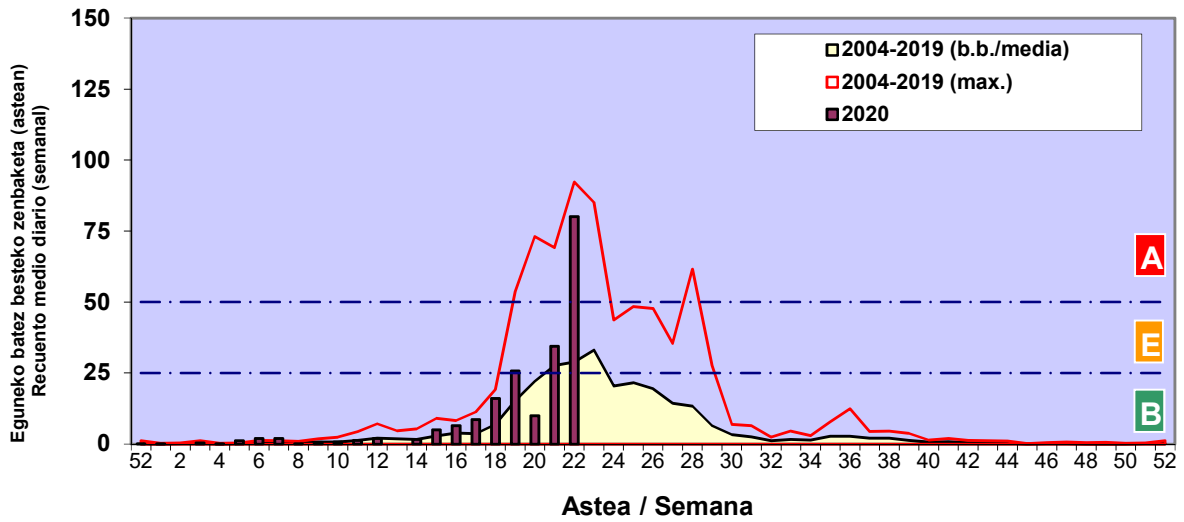

CASTANEA

PINUS

QUERCUS

Zenbaketa ale/m³ – tan /
Recuento en granos/m³

Estazioa / Estación

Donostia-San Sebastián

- Altua/Alto
- Ertaina/Medio
- Baxua/Bajo

GRAMINEAE