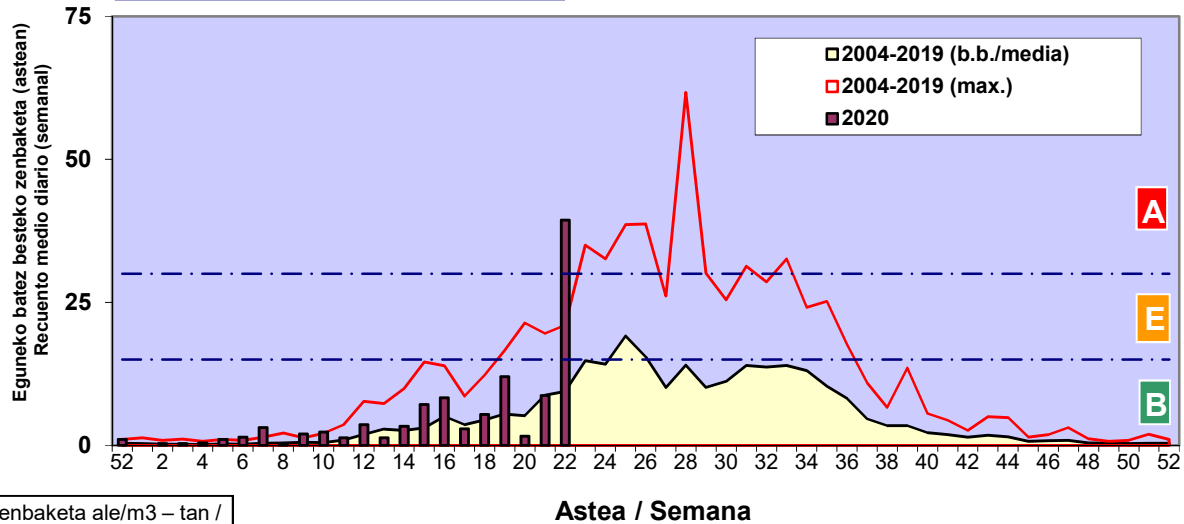

URTICA / PARIETARIA

Zenbaketa ale/m3 – tan /
Reuento en granos/m3