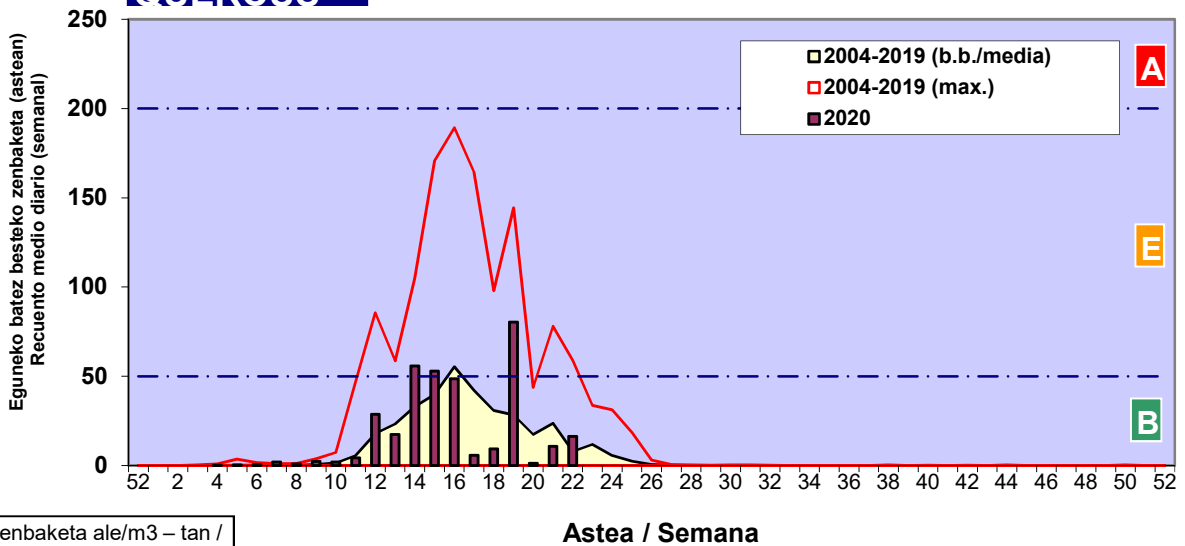

QUERCUS

Zenbaketa ale/m³ – tan /
Recuento en granos/m³