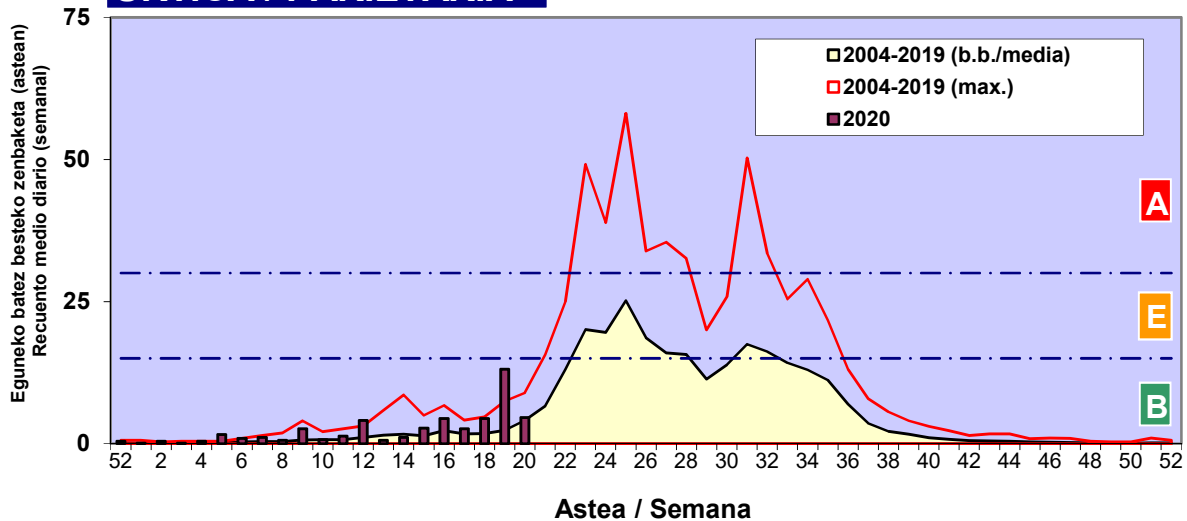

Zenbaketa ale/m3 – tan /
Recuento en granos/m3

■ Altua/Alto
■ Ertaina/Medio
■ Baxua/Bajo

4. POLEN MOTA INTERESGARRIAK / TIPOS POLÍNICOS DE INTERÉS

Estazioa / Estación

Vitoria - Gasteiz

- Altua/Alto
- Ertaina/Medio
- Baxua/Bajo

CUPRESACEA / TAXACEA

PINUS

FAGUS

Zenbaketa ale/m³ – tan /
Recuento en granos/m³

Estazioa / Estación

Vitoria - Gasteiz

- Altua/Alto
- Ertaina/Medio
- Baxua/Bajo

QUERCUS

URTICA / PARIETARIA

GRAMINEAE

Zenbaketa ale/m³ – tan /
Recuento en granos/m³

- Altua/Alto
- Ertaina/Medio
- Baxua/Bajo

Estazioa / Estación **Vitoria - Gasteiz**

PLANTAGO

Zenbaketa ale/m³ – tan /
 Recuento medio diario (semanal)