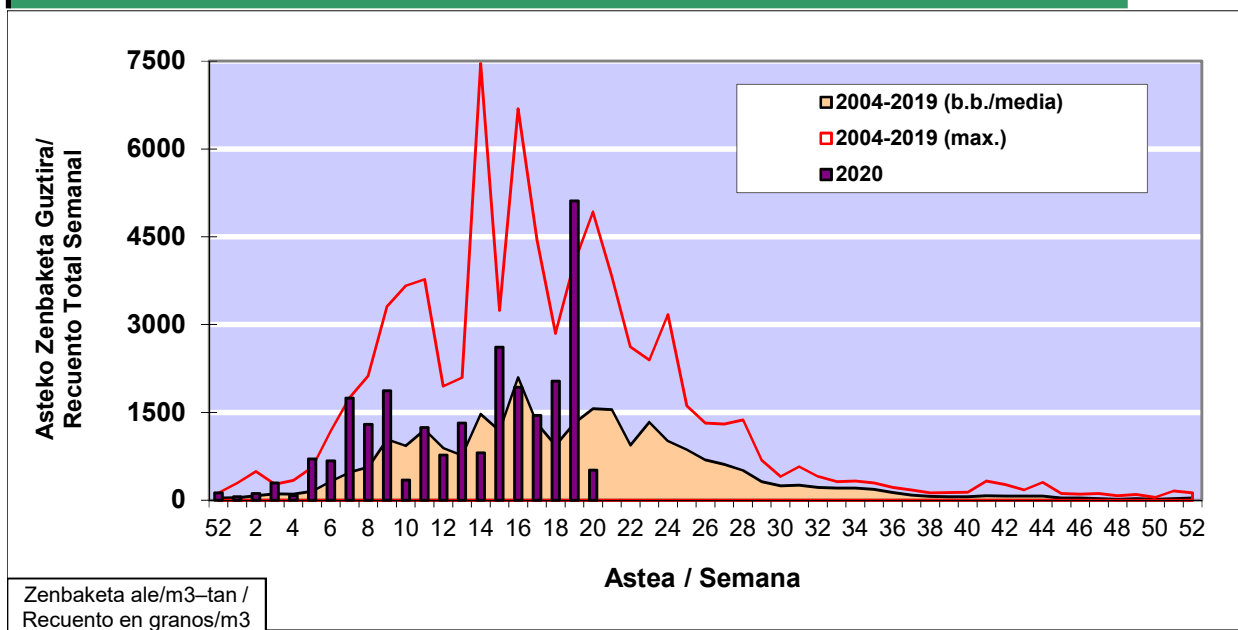

POLEN ZENBAKETA / RECUENTO DE POLEN

Osasun Sailaren Sarea / Red del Departamento de Salud

1. GAUR EGUNGO EGOERA / SITUACIÓN ACTUAL

		Astea/Semana	20
Estazioa / Estación	Vitoria - Gasteiz	11/05 - 17/05	2020

Polen mota interesgarriak / Tipos polínicos de interés	Zuhaitza-Landarea / Árbol- Planta	Egoera / Situación*	Hurrengo asterako joera / Tendencia próxima semana
Cupresaceas /Taxaceas	Altzifrea-Hagina/Ciprés-Tejo	Baxua / Bajo	=
Urticaceas	Asuna-Horma-belarra/Ortiga- Parietaria	Baxua / Bajo	=
Quercus	Haritza-Artea/Roble-Encina	Baxua / Bajo	▲
Gramineae	Graminea/Gramínea	Baxua / Bajo	▲
Pinus	Pinua/Pino	Baxua / Bajo	=
Fagus	Pagoa/Haya	Baxua / Bajo	=
Plantago	Plataina/Llantén	Baxua / Bajo	=
E. Alternaria	Alternariaren esporak / Esporas de Alternaria	Baxua / Bajo	=
*Ebaluaketa irizpideak, "Red Española de Aerobiología"-ren arabera / Criterios de evaluación de acuerdo a la Red Española de Aerobiología			

2. ASTEKO ZENBAKETA GUZTIRA / RECUENTO TOTAL SEMANAL

Estazioa / Estación	Vitoria - Gasteiz

Asteko Zenbaketa Guztira / Recuento Total Semanal