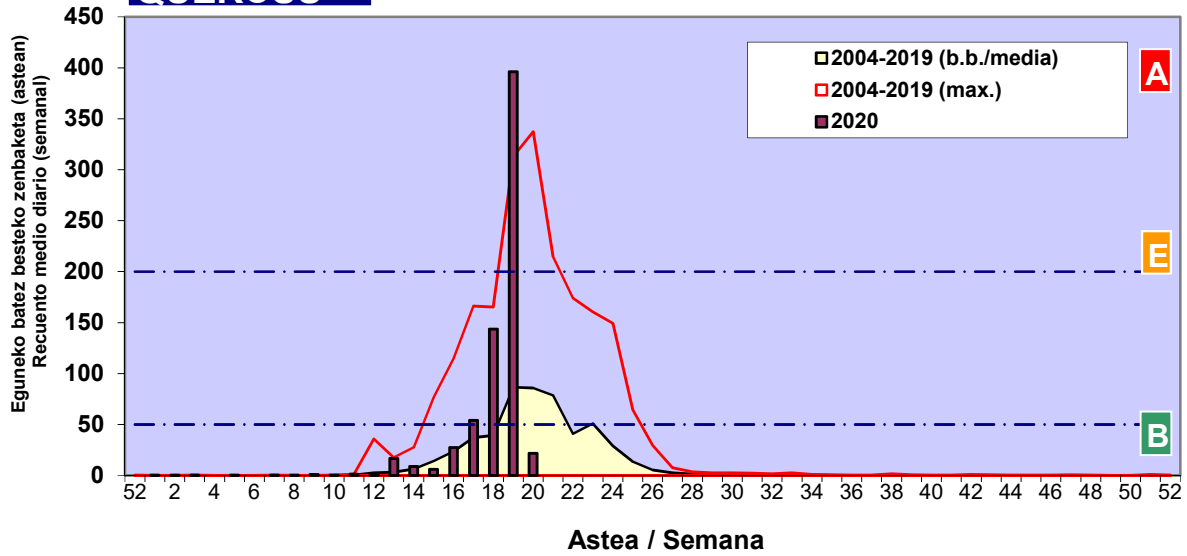

CUPRESACEA / TAXACEA

PINUS

FAGUS

Zenbaketa ale/m³ – tan /
Recuento en granos/m³

Estazioa / Estación

Vitoria - Gasteiz

- Altua/Alto
- Ertaina/Medio
- Baxua/Bajo

QUERCUS

URTICA / PARIETARIA

GRAMINEAE

Zenbaketa ale/m³ – tan /
Recuento en granos/m³

- Altua/Alto
- Ertaina/Medio
- Baxua/Bajo

Estazioa / Estación **Vitoria - Gasteiz**

PLANTAGO

Zenbaketa ale/m³ – tan /
 Recuento medio diario (semanal)