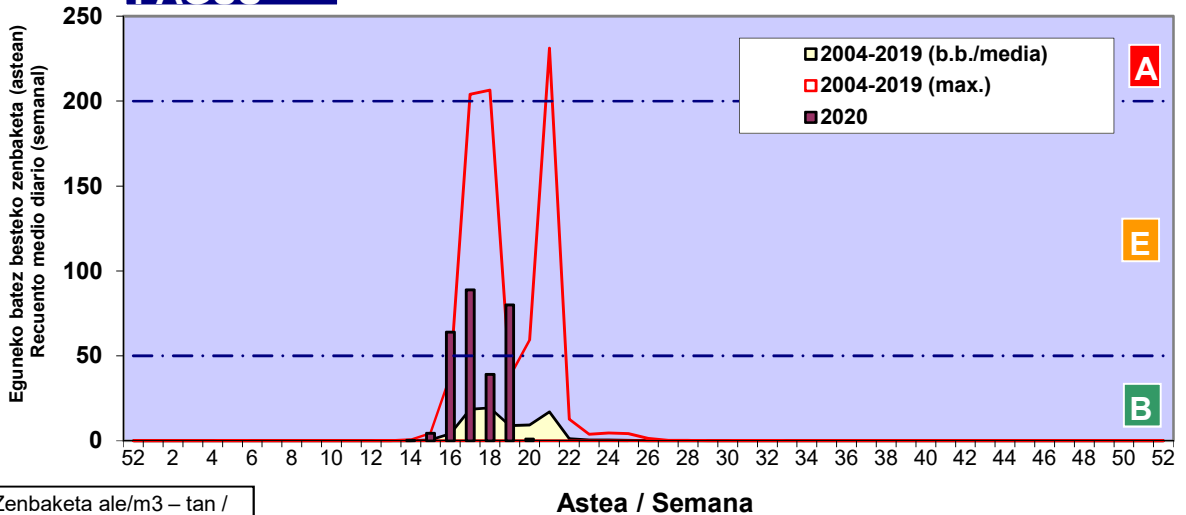

FAGUS

Zenbaketa ale/m³ – tan /
Recuento en granos/m³