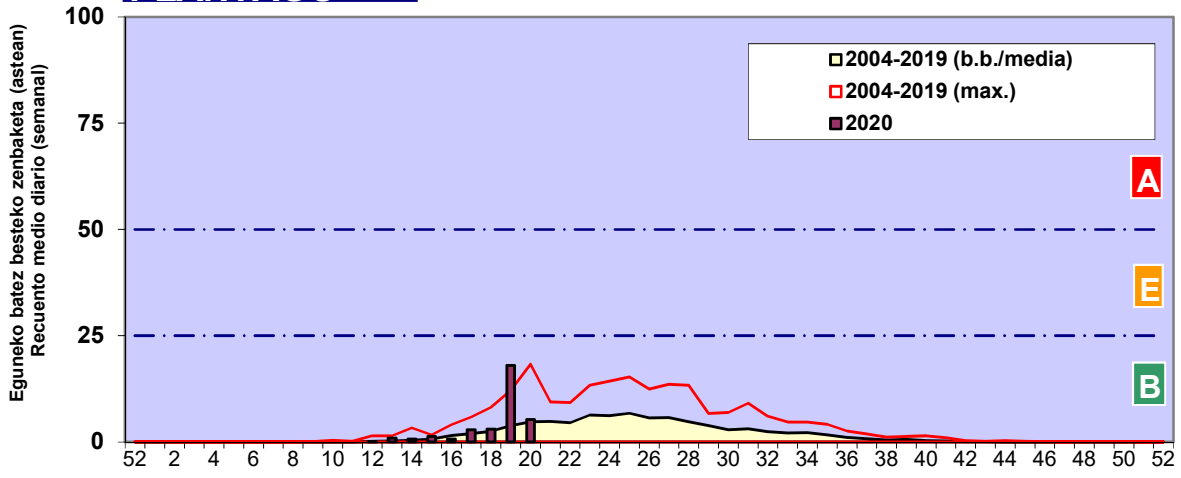

URTICA / PARIETARIA

GRAMINEAE

Zenbaketa ale/m³ – tan /
Recuento en granos/m³

- Altua/Alto
- Ertaina/Medio
- Baxua/Bajo

Estazioa / Estación **Vitoria - Gasteiz**

PLANTAGO

Zenbaketa ale/m³ – tan /
 Recuento medio diario (semanal)

Astea / Semana

E. ALTERNARIA

Zenbaketa esporak/m³ – tan /
 Recuento en esporas/m³

Astea / Semana