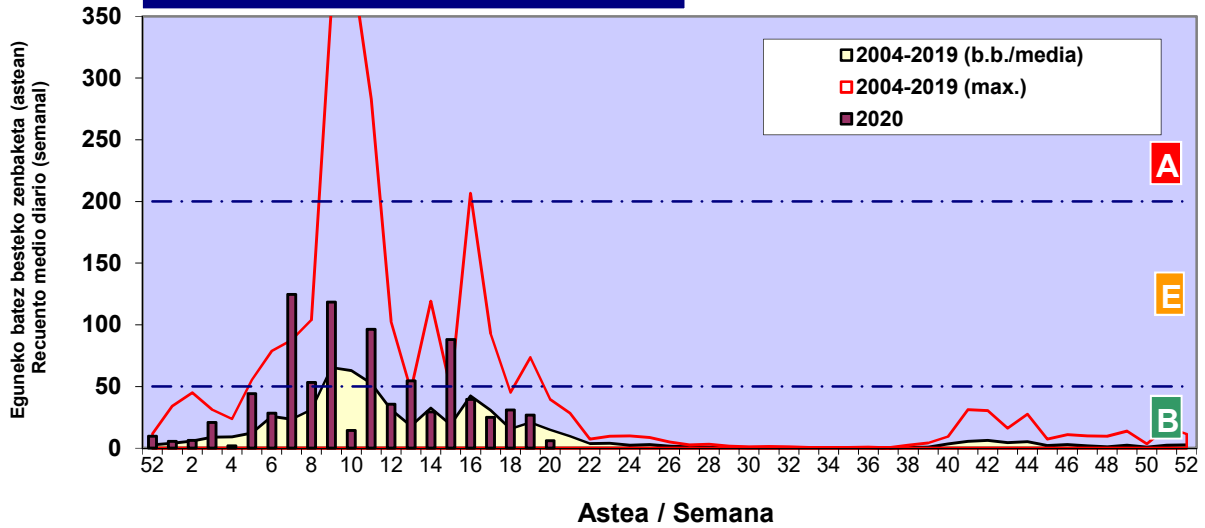

4. POLEN MOTA INTERESGARRIAK / TIPOS POLÍNICOS DE INTERÉS

Estazioa / Estación

Vitoria - Gasteiz

- Altua/Alto
- Ertaina/Medio
- Baxua/Bajo

CUPRESACEA / TAXACEA