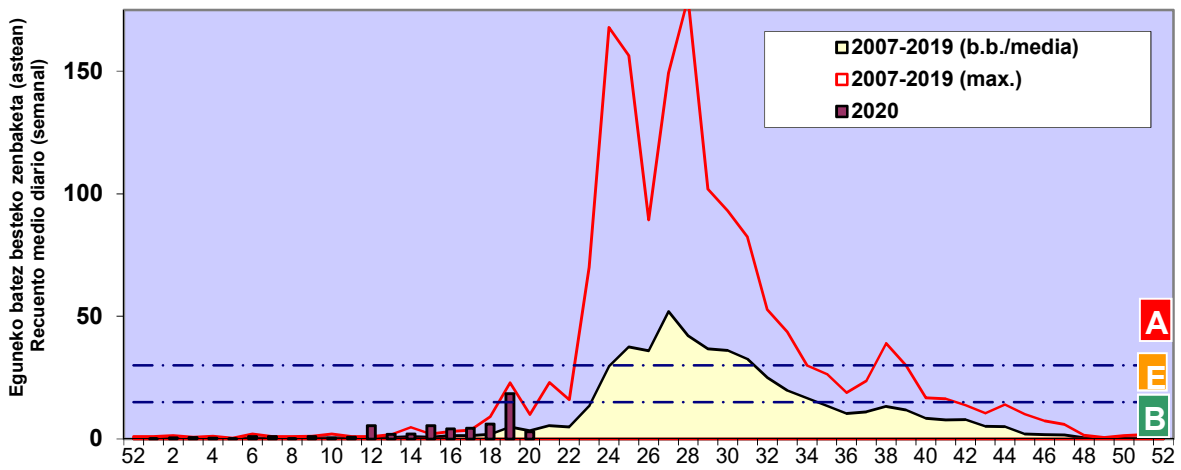

E. ALTERNARIA

Zenbaketa esporak/m³ – tan /
Recuento en esporas/m³

Astea / Semana