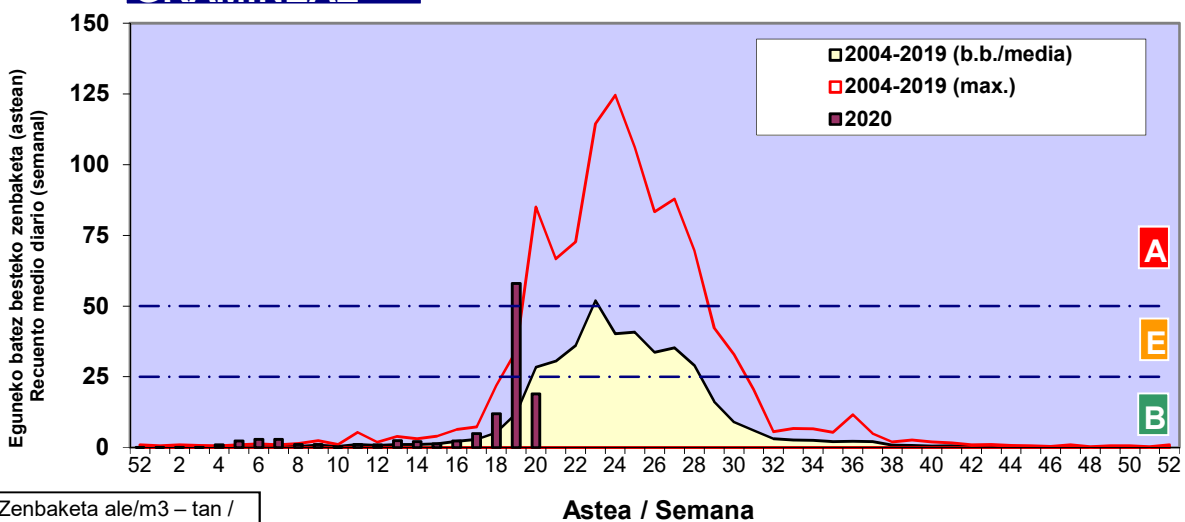

Zenbaketa ale/m3 – tan /
Recuento en granos/m3

■ Altua/Alto
■ Ertaina/Medio
■ Baxua/Bajo

4. POLEN MOTA INTERESGARRIAK / TIPOS POLÍNICOS DE INTERÉS

Estazioa / Estación

Vitoria - Gasteiz

- Altua/Alto
- Ertaina/Medio
- Baxua/Bajo

CUPRESACEA / TAXACEA

PINUS

FAGUS

Zenbaketa ale/m³ – tan /
Recuento en granos/m³

Estazioa / Estación

Vitoria - Gasteiz

- Altua/Alto
- Ertaina/Medio
- Baxua/Bajo

QUERCUS

URTICA / PARIETARIA

GRAMINEAE

Zenbaketa ale/m³ – tan /
Recuento en granos/m³

- Altua/Alto
- Ertaina/Medio
- Baxua/Bajo

Estazioa / Estación **Vitoria - Gasteiz**

PLANTAGO

Zenbaketa ale/m³ – tan /
 Recuento medio diario (semanal)