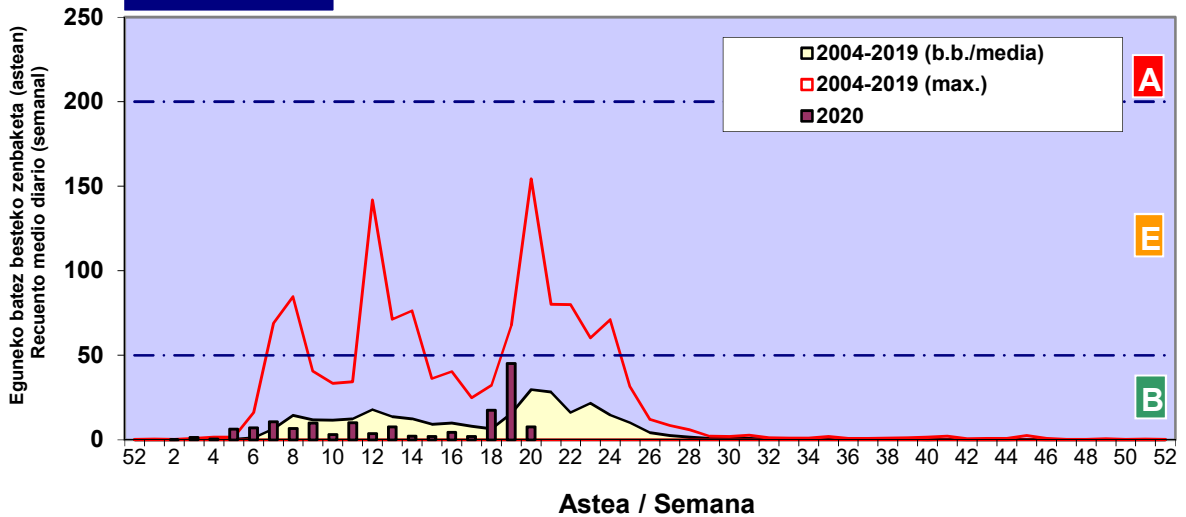

4. POLEN MOTA INTERESGARRIAK / TIPOS POLÍNICOS DE INTERÉS

Estazioa / Estación

Vitoria - Gasteiz

- Altua/Alto
- Ertaina/Medio
- Baxua/Bajo

CUPRESACEA / TAXACEA

PINUS

FAGUS

Zenbaketa ale/m³ – tan /
Recuento en granos/m³