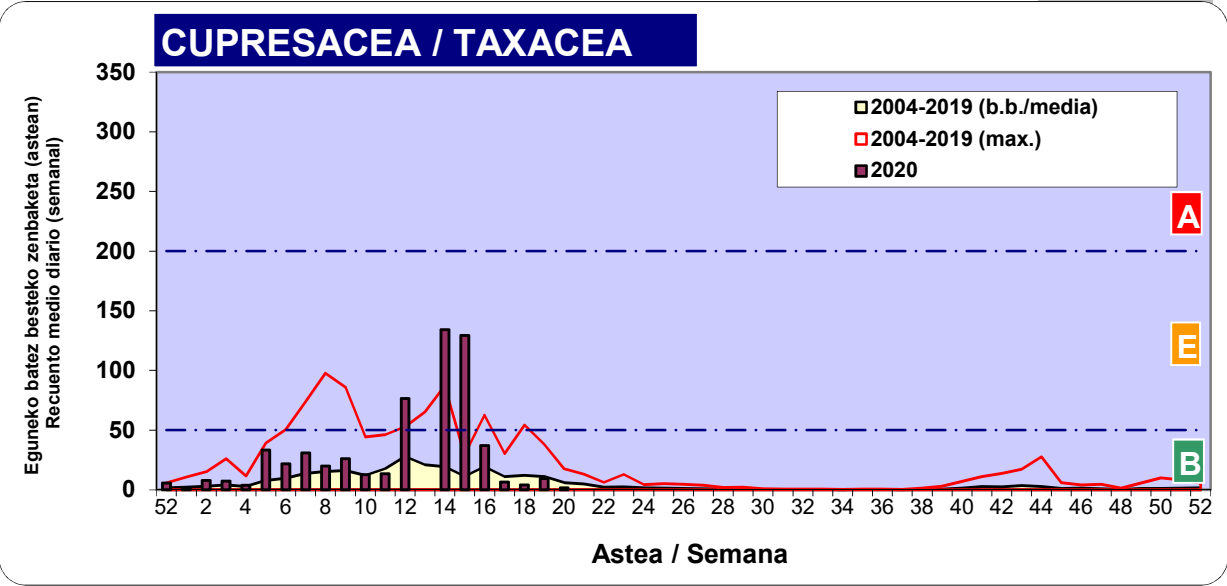

## 3. ASTEKO ZENBAKETA / RECuento SEMANAL

2020

Estazioa / Estación	Bilbo-Bilbao						Astea/Semana	20
Mota / Tipo	11/05/20	12/05/20	13/05/20	14/05/20	15/05/20	16/05/20	17/05/20	b.b. / media
Acer								0
Foeniculum								0
Artemisia								0
Centaurea								0
Achillea						1	1	0
Taraxacum								0
Alnus								0
Betula	1				1			0
Corylus								0
Brassica								0
Sambucus					1	1		0
Chenop./Ama								0
Cupres./Taxa				1	5	2	4	2
Carex								0
Ericaceae								0
Mercurialis						1	1	0
Robinia								0
Castanea								0
Fagus	1		1	1	1			1
Quercus	8	2	2	4	13	13	16	8
Aesculus		1						0
Juglans	1	1						0
Laurus								0
Lilium								0
Magnolia								0
Acacia								0
Eucalyptus						1		0
Fraxinus								0
Ligustrum								0
Olea				1	1	1	1	1
Pinus	2	1	1	5	10	3	1	3
Cedrus								0
Plantago	2	1		3	6	5	4	3
Platanus	1	1						0
Gramineae	6	2	1	4	70	41	88	30
Rosacea								0
Rumex	1	1		1	8	5	4	3
Rhamnus								0
Populus								0
Salix								0
Tamarix								0
Tilia								0
Celtis								0
Ulmus								0
Urticaceae	1	1	2	2	13	9	23	7
Besterik/Otros			1		2	8		2
Esp. Alternaria	1				1	2		1
<b>Guztira /Total</b>	<b>24</b>	<b>11</b>	<b>8</b>	<b>22</b>	<b>131</b>	<b>91</b>	<b>143</b>	<b>430</b>

Zenbaketa ale/m3 – tan /  
Recuento en granos/m3

■ Altua/Alto  
■ Ertaina/Medio  
■ Baxua/Bajo

4. POLEN MOTA INTERESGARRIAK / TIPOS POLÍNICOS DE INTERÉS

Estazioa / Estación **Bilbo-Bilbao**

- Altua/Alto
- Ertaina/Medio
- Baxua/Bajo

Zenbaketa ale/m<sup>3</sup> – tan /  
Recuento en granos/m<sup>3</sup>

Estazioa / Estación

Bilbo-Bilbao

- Altua/Alto
- Ertaina/Medio
- Baxua/Bajo

**URTICA / PARIETARIA**

**GRAMINEAE**

Zenbaketa ale/m<sup>3</sup> – tan /  
Recuento en granos/m<sup>3</sup>