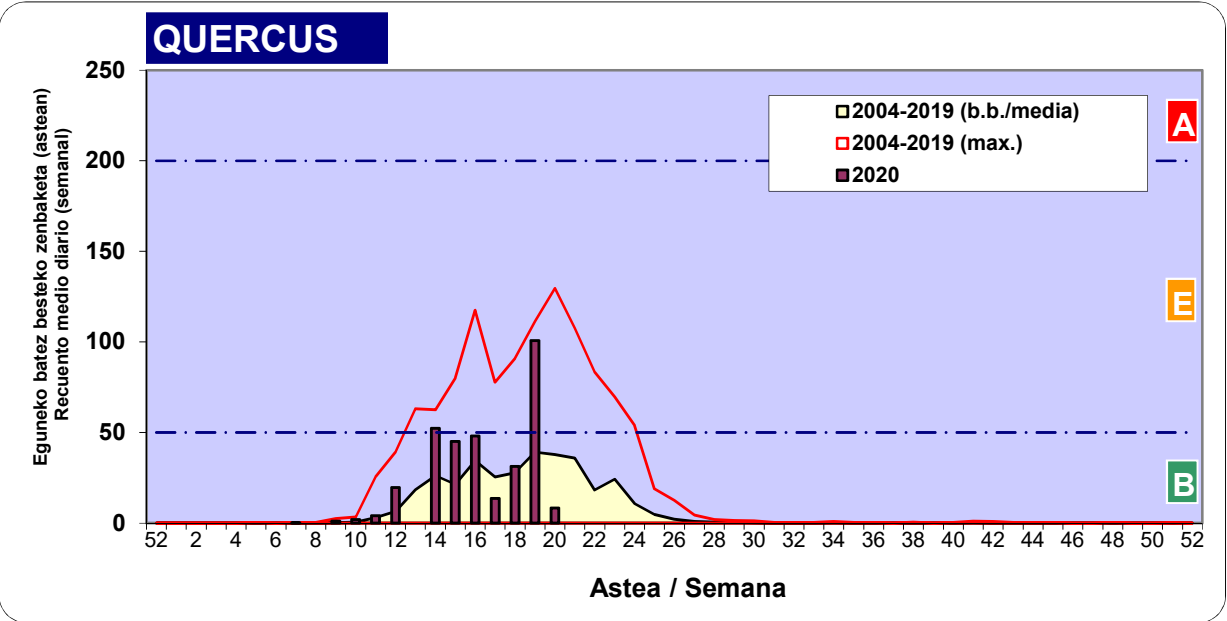

## 3. ASTEKO ZENBAKETA / RECuento SEMANAL

2020

Estazioa / Estación	Bilbo-Bilbao						Astea/Semana	20
Mota / Tipo	11/05/20	12/05/20	13/05/20	14/05/20	15/05/20	16/05/20	17/05/20	b.b. / media
Acer								0
Foeniculum								0
Artemisia								0
Centaurea								0
Achillea						1	1	0
Taraxacum								0
Alnus								0
Betula	1				1			0
Corylus								0
Brassica								0
Sambucus					1	1		0
Chenop./Ama								0
Cupres./Taxa				1	5	2	4	2
Carex								0
Ericaceae								0
Mercurialis						1	1	0
Robinia								0
Castanea								0
Fagus	1		1	1	1			1
Quercus	8	2	2	4	13	13	16	8
Aesculus		1						0
Juglans	1	1						0
Laurus								0
Lilium								0
Magnolia								0
Acacia								0
Eucalyptus						1		0
Fraxinus								0
Ligustrum								0
Olea				1	1	1	1	1
Pinus	2	1	1	5	10	3	1	3
Cedrus								0
Plantago	2	1		3	6	5	4	3
Platanus	1	1						0
Gramineae	6	2	1	4	70	41	88	30
Rosacea								0
Rumex	1	1		1	8	5	4	3
Rhamnus								0
Populus								0
Salix								0
Tamarix								0
Tilia								0
Celtis								0
Ulmus								0
Urticaceae	1	1	2	2	13	9	23	7
Besterik/Otros			1		2	8		2
Esp. Alternaria	1				1	2		1
<b>Guztira /Total</b>	<b>24</b>	<b>11</b>	<b>8</b>	<b>22</b>	<b>131</b>	<b>91</b>	<b>143</b>	<b>430</b>

Zenbaketa ale/m3 – tan /  
Recuento en granos/m3

■ Altua/Alto  
■ Ertaina/Medio  
■ Baxua/Bajo

4. POLEN MOTA INTERESGARRIAK / TIPOS POLÍNICOS DE INTERÉS

Estazioa / Estación **Bilbo-Bilbao**

- Altua/Alto
- Ertaina/Medio
- Baxua/Bajo

Zenbaketa ale/m<sup>3</sup> – tan /  
Recuento en granos/m<sup>3</sup>

Estazioa / Estación

Bilbo-Bilbao

- Altua/Alto
- Ertaina/Medio
- Baxua/Bajo

**URTICA / PARIETARIA**

**GRAMINEAE**

Zenbaketa ale/m<sup>3</sup> – tan /  
Recuento en granos/m<sup>3</sup>