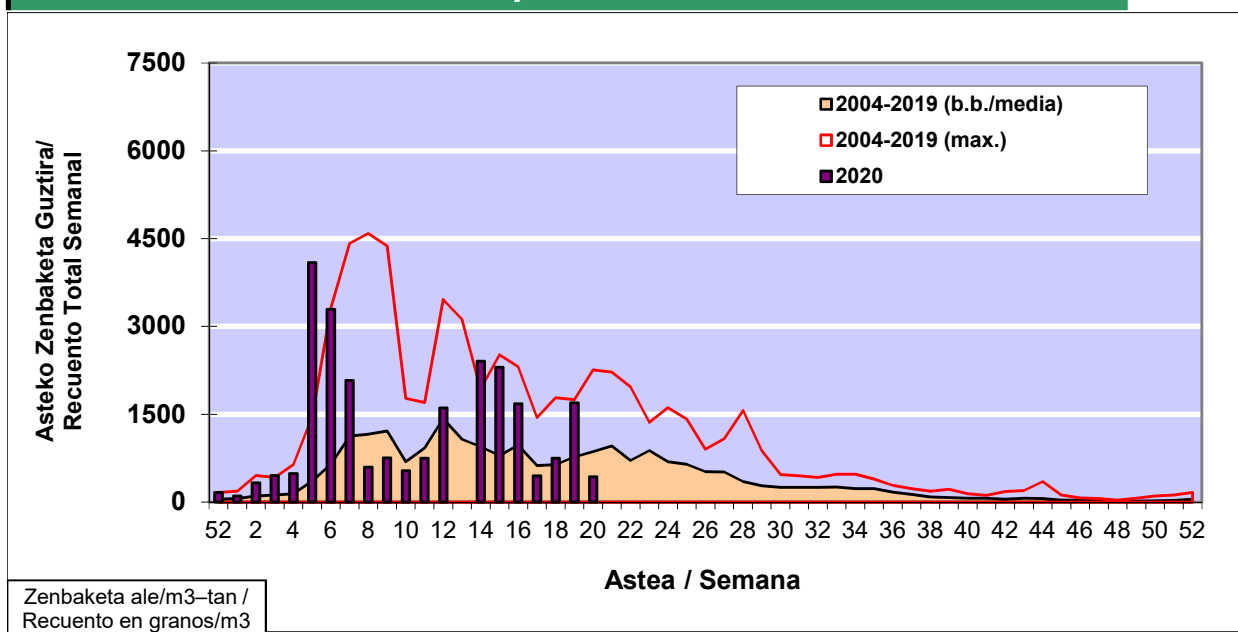

### 1. GAUR EGUNGO EGOERA / SITUACIÓN ACTUAL

		<b>Astea/Semana</b>	<b>20</b>
<b>Estazioa / Estación</b>	<b>Bilbo-Bilbao</b>	<b>11/05 -17/05</b>	<b>2020</b>

Polen mota interesgarriak / Tipos polínicos de interés	Zuhaitza-Landarea / Árbol- Planta	Egoera / Situación*	Hurrengo asterako joera / Tendencia próxima semana
<b>Cupresaceas /Taxaceas</b>	Altzifrea-Hagina/Ciprés-Tejo	Baxua / Bajo	=
<b>Gramineae</b>	Graminea/Gramínea	Ertaina / Medio	=
<b>Quercus</b>	Haritza-Artea/Roble-Encina	Baxua / Bajo	=
<b>Pinus</b>	Pinua/Pino	Baxua / Bajo	=
<b>Urticaceas</b>	Asuna-Horma-belarra/Ortiga- Parietaria	Baxua / Bajo	▲
*Ebaluaketa irizpideak, "Red Española de Aerobiología"-ren arabera / Criterios de evaluación de acuerdo a la Red Española de Aerobiología			

### 2. ASTEKO ZENBAKETA GUZTIRA / RECUENTO TOTAL SEMANAL

<b>Estazioa / Estación</b>	<b>Bilbo-Bilbao</b>
----------------------------	---------------------

#### Asteako Zenbaketa Guztira / Recuento Total Semanal