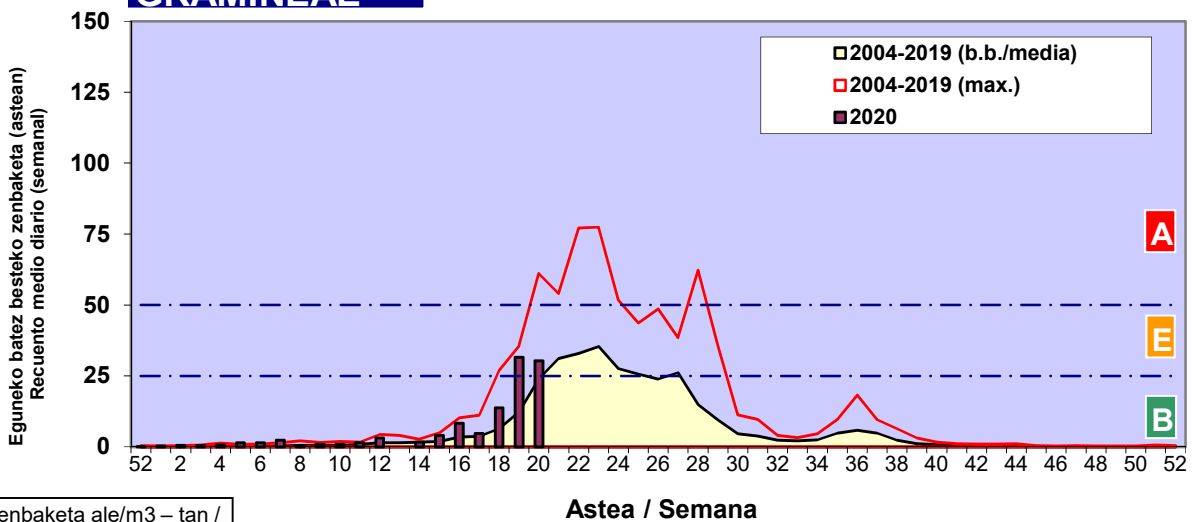

Zenbaketa ale/m3 – tan /  
Recuento en granos/m3

■ Altua/Alto  
■ Ertaina/Medio  
■ Baxua/Bajo

4. POLEN MOTA INTERESGARRIAK / TIPOS POLÍNICOS DE INTERÉS

Estazioa / Estación **Bilbo-Bilbao**

- Altua/Alto
- Ertaina/Medio
- Baxua/Bajo

Zenbaketa ale/m<sup>3</sup> – tan /  
Recuento en granos/m<sup>3</sup>

Estazioa / Estación

Bilbo-Bilbao

- Altua/Alto
- Ertaina/Medio
- Baxua/Bajo

**URTICA / PARIETARIA**

**GRAMINEAE**

Zenbaketa ale/m<sup>3</sup> – tan /  
Recuento en granos/m<sup>3</sup>