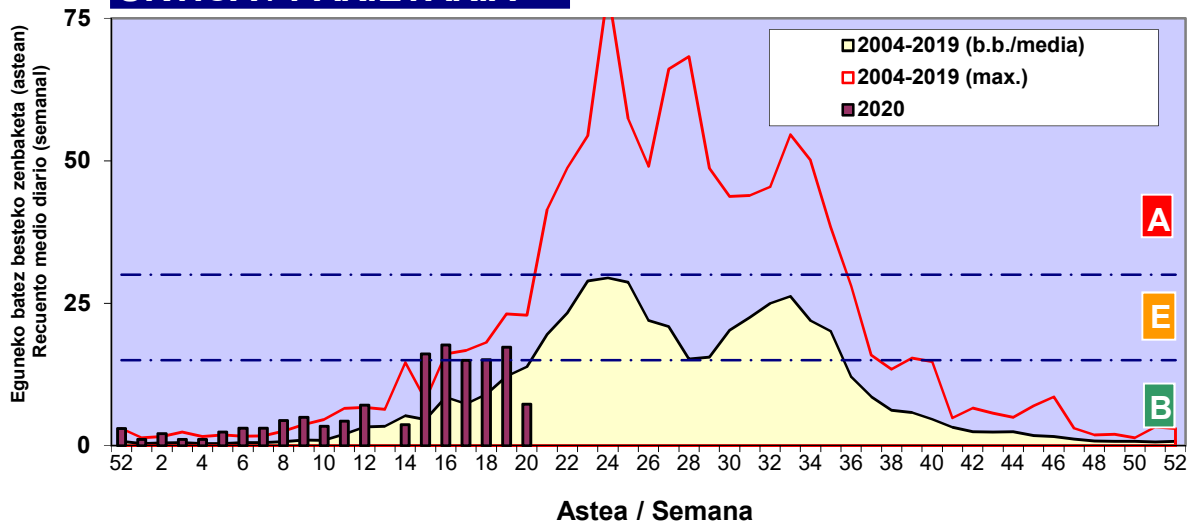

Zenbaketa ale/m3 – tan /  
Recuento en granos/m3

■ Altua/Alto  
■ Ertaina/Medio  
■ Baxua/Bajo

4. POLEN MOTA INTERESGARRIAK / TIPOS POLÍNICOS DE INTERÉS

Estazioa / Estación **Bilbo-Bilbao**

- Altua/Alto
- Ertaina/Medio
- Baxua/Bajo

Zenbaketa ale/m<sup>3</sup> – tan /  
Recuento en granos/m<sup>3</sup>

Estazioa / Estación

Bilbo-Bilbao

- Altua/Alto
- Ertaina/Medio
- Baxua/Bajo

**URTICA / PARIETARIA**

**GRAMINEAE**

Zenbaketa ale/m<sup>3</sup> – tan /  
Recuento en granos/m<sup>3</sup>