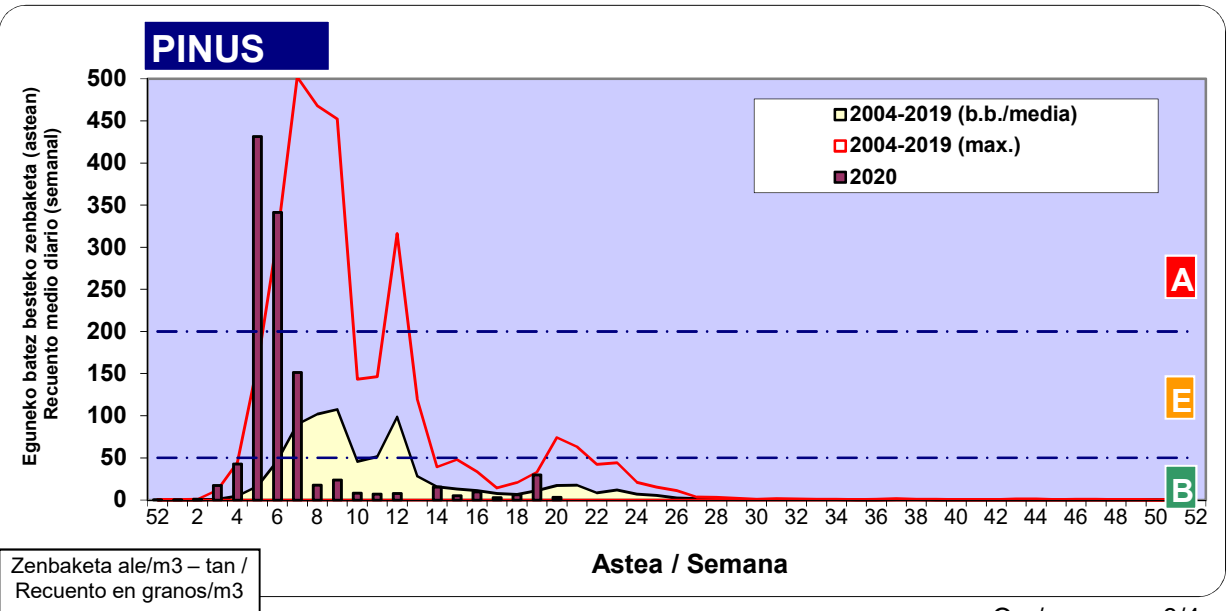

## 3. ASTEKO ZENBAKETA / RECuento SEMANAL

2020

Estazioa / Estación	Bilbo-Bilbao						Astea/Semana	20
Mota / Tipo	11/05/20	12/05/20	13/05/20	14/05/20	15/05/20	16/05/20	17/05/20	b.b. / media
Acer								0
Foeniculum								0
Artemisia								0
Centaurea								0
Achillea						1	1	0
Taraxacum								0
Alnus								0
Betula	1				1			0
Corylus								0
Brassica								0
Sambucus					1	1		0
Chenop./Ama								0
Cupres./Taxa				1	5	2	4	2
Carex								0
Ericaceae								0
Mercurialis						1	1	0
Robinia								0
Castanea								0
Fagus	1		1	1	1			1
Quercus	8	2	2	4	13	13	16	8
Aesculus		1						0
Juglans	1	1						0
Laurus								0
Lilium								0
Magnolia								0
Acacia								0
Eucalyptus						1		0
Fraxinus								0
Ligustrum								0
Olea				1	1	1	1	1
Pinus	2	1	1	5	10	3	1	3
Cedrus								0
Plantago	2	1		3	6	5	4	3
Platanus	1	1						0
Gramineae	6	2	1	4	70	41	88	30
Rosacea								0
Rumex	1	1		1	8	5	4	3
Rhamnus								0
Populus								0
Salix								0
Tamarix								0
Tilia								0
Celtis								0
Ulmus								0
Urticaceae	1	1	2	2	13	9	23	7
Besterik/Otros			1		2	8		2
Esp. Alternaria	1				1	2		1
<b>Guztira /Total</b>	<b>24</b>	<b>11</b>	<b>8</b>	<b>22</b>	<b>131</b>	<b>91</b>	<b>143</b>	<b>430</b>

Zenbaketa ale/m3 – tan /  
Recuento en granos/m3

■ Altua/Alto  
■ Ertaina/Medio  
■ Baxua/Bajo

4. POLEN MOTA INTERESGARRIAK / TIPOS POLÍNICOS DE INTERÉS

Estazioa / Estación **Bilbo-Bilbao**

- Altua/Alto
- Ertaina/Medio
- Baxua/Bajo

Zenbaketa ale/m<sup>3</sup> – tan /  
Recuento en granos/m<sup>3</sup>

Estazioa / Estación

Bilbo-Bilbao

- Altua/Alto
- Ertaina/Medio
- Baxua/Bajo

**URTICA / PARIETARIA**

**GRAMINEAE**

Zenbaketa ale/m<sup>3</sup> – tan /  
Recuento en granos/m<sup>3</sup>