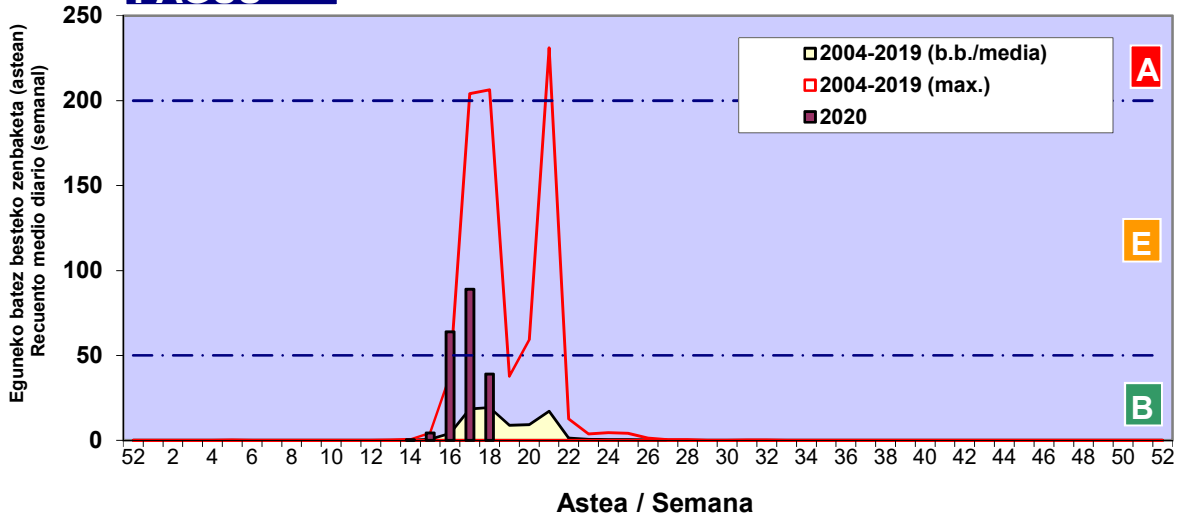

4. POLEN MOTA INTERESGARRIAK / TIPOS POLÍNICOS DE INTERÉS

Estazioa / Estación

Vitoria - Gasteiz

- Altua/Alto
- Ertaina/Medio
- Baxua/Bajo

CUPRESACEA / TAXACEA

PINUS

FAGUS