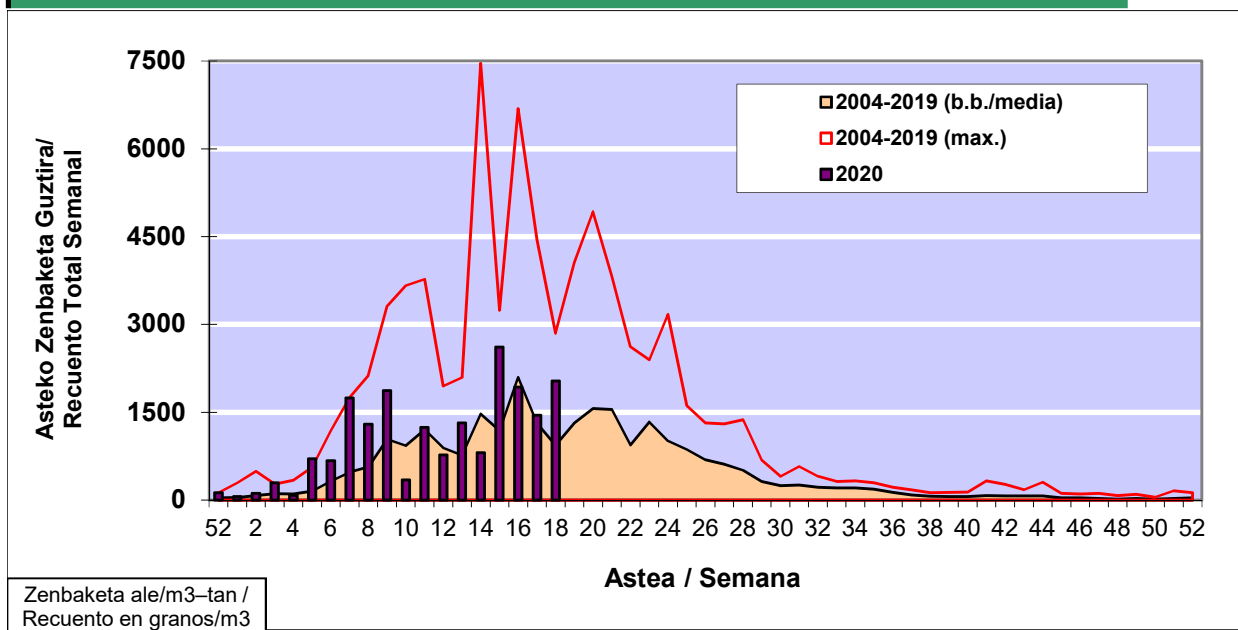

### 1. GAUR EGUNGO EGOERA / SITUACIÓN ACTUAL

		<b>Astea/Semana</b>	<b>18</b>
<b>Estazioa / Estación</b>	<b>Vitoria - Gasteiz</b>	<b>27/04 - 03/05</b>	<b>2020</b>

Polen mota interesgarriak / Tipos polínicos de interés	Zuhaitza-Landarea / Árbol- Planta	Egoera / Situación*	Hurrengo asterako joera / Tendencia próxima semana
<b>Cupresaceas /Taxaceas</b>	Altzifrea-Hagina/Ciprés-Tejo	Baxua / Bajo	=
<b>Urticaceas</b>	Asuna-Horma-belarra/Ortiga- Parietaria	Baxua / Bajo	=
<b>Quercus</b>	Haritza-Artea/Roble-Encina	Ertaina / Medio	▲
<b>Gramineae</b>	Graminea/Gramínea	Baxua / Bajo	▲
<b>Pinus</b>	Pinua/Pino	Baxua / Bajo	=
<b>Fagus</b>	Pagoa/Haya	Baxua / Bajo	=
<b>Platanus</b>	Platanoa/Platano	Baxua / Bajo	=
*Ebaluaketa irizpideak, "Red Española de Aerobiología"-ren arabera / Criterios de evaluación de acuerdo a la Red Española de Aerobiología			

### 2. ASTEKO ZENBAKETA GUZTIRA / RECUENTO TOTAL SEMANAL

<b>Estazioa / Estación</b>	<b>Vitoria - Gasteiz</b>
----------------------------	--------------------------

#### Asteko Zenbaketa Guztira / Recuento Total Semanal