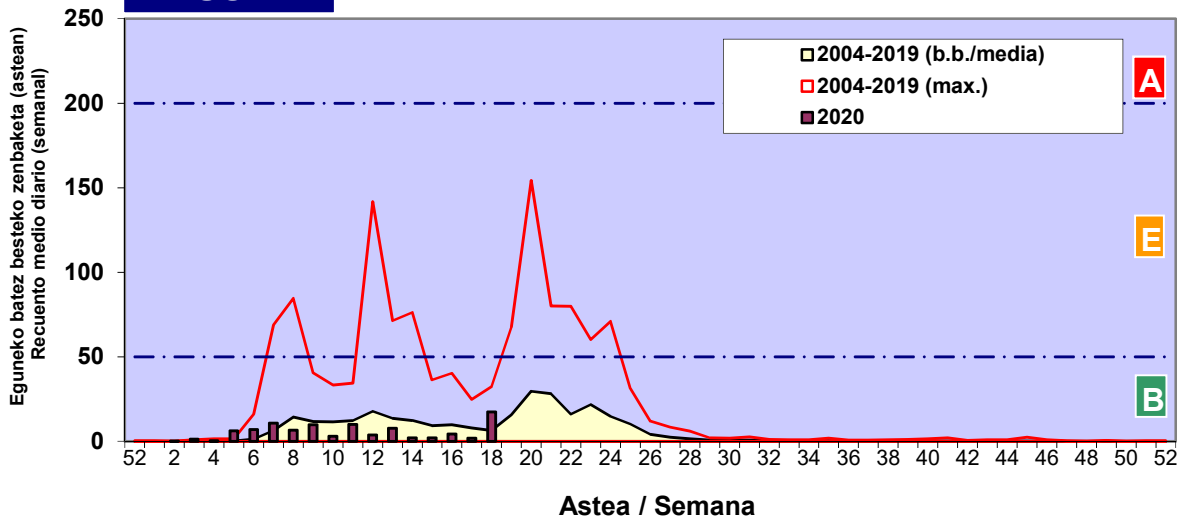

4. POLEN MOTA INTERESGARRIAK / TIPOS POLÍNICOS DE INTERÉS

Estazioa / Estación

Vitoria - Gasteiz

- Altua/Alto
- Ertaina/Medio
- Baxua/Bajo

CUPRESACEA / TAXACEA

PINUS

FAGUS