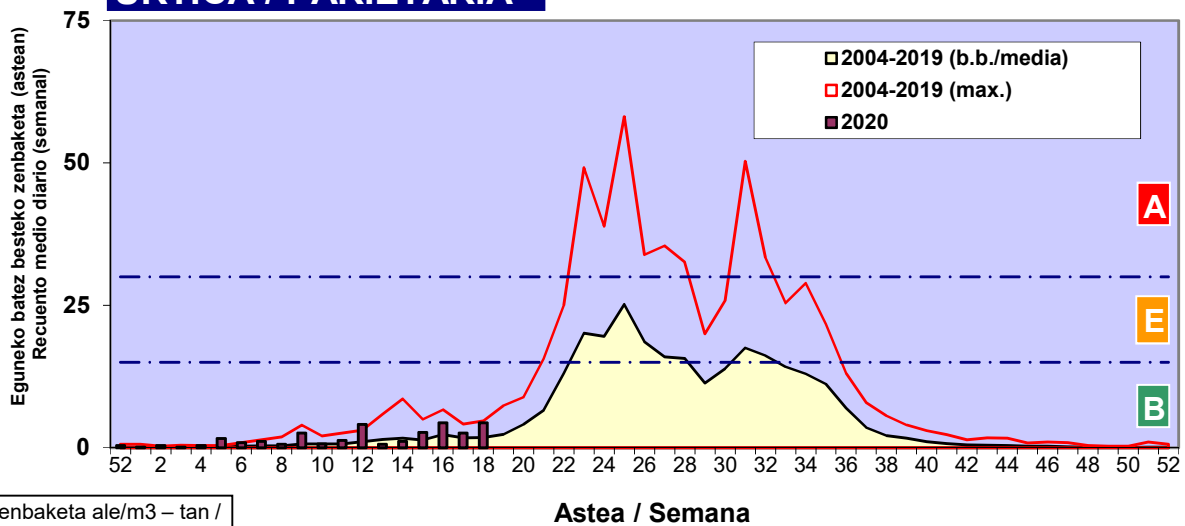

URTICA / PARIETARIA

Zenbaketa ale/m³ – tan /
Recuento en granos/m³