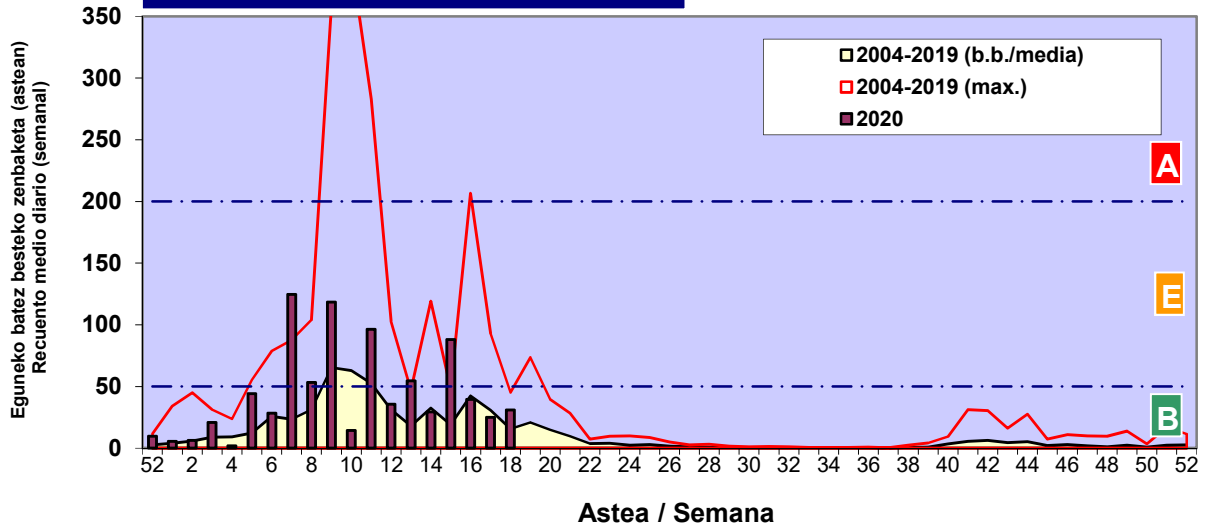

4. POLEN MOTA INTERESGARRIAK / TIPOS POLÍNICOS DE INTERÉS

Estazioa / Estación

Vitoria - Gasteiz

- Altua/Alto
- Ertaina/Medio
- Baxua/Bajo

CUPRESACEA / TAXACEA