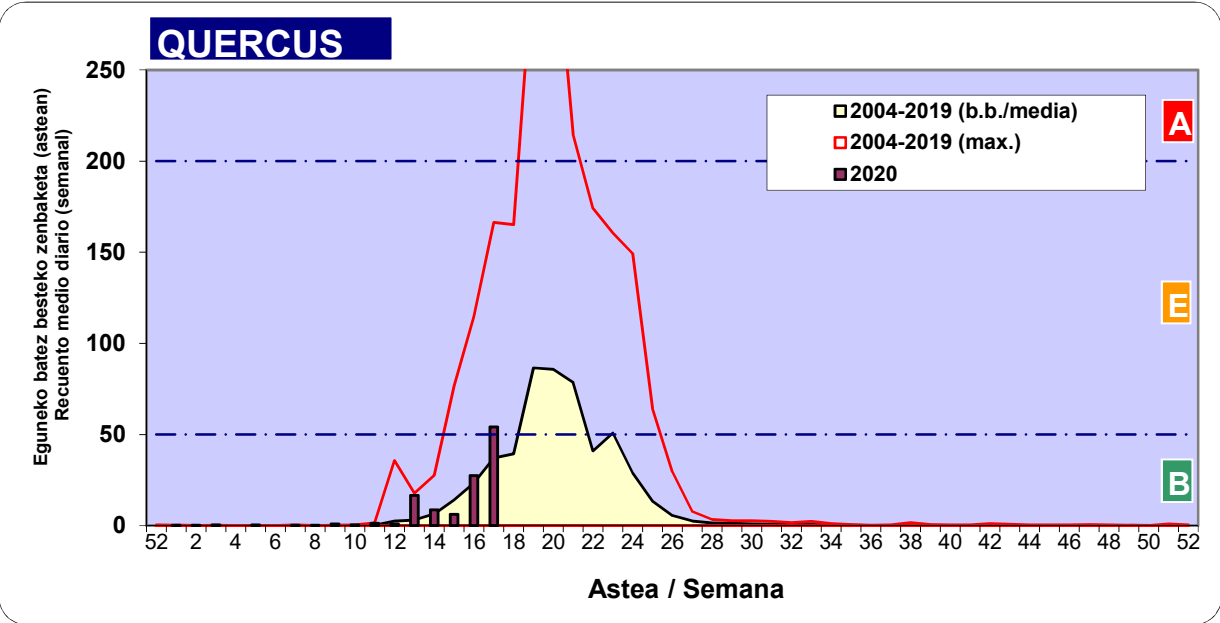

FAGUS

PLATANUS

Zenbaketa ale/m³ – tan /
 Recuento en granos/m³

- Altua/Alto
- Ertaina/Medio
- Baxua/Bajo

Estazioa / Estación Vitoria - Gasteiz

Zenbaketa ale/m³ – tan /
Recuento en granos/m³