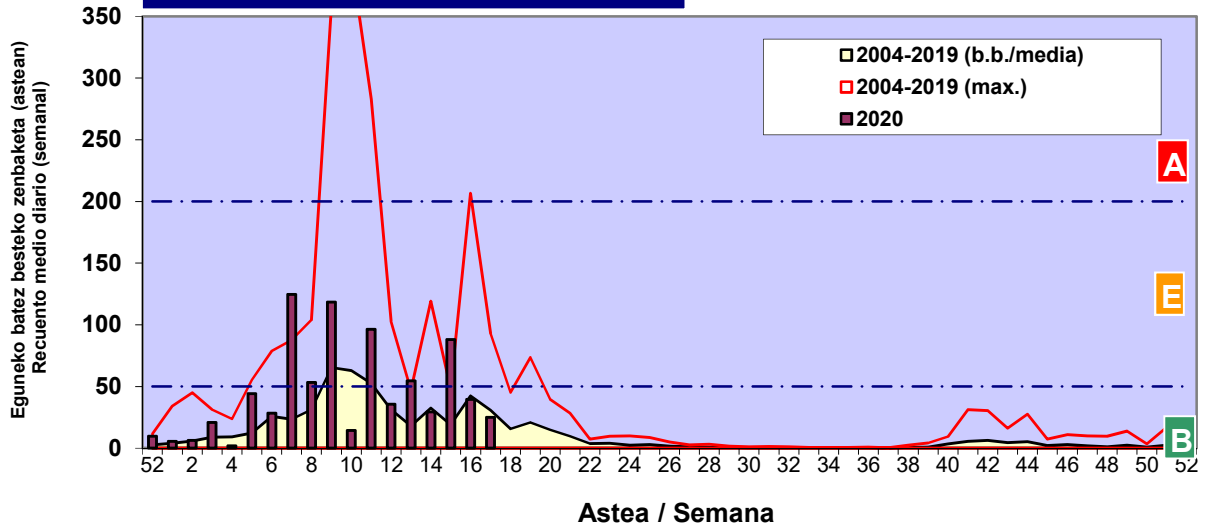

4. POLEN MOTA INTERESGARRIAK / TIPOS POLÍNICOS DE INTERÉS

Estazioa / Estación **Vitoria - Gasteiz**

- Altua/Alto
- Ertaina/Medio
- Baxua/Bajo

CUPRESACEA / TAXACEA