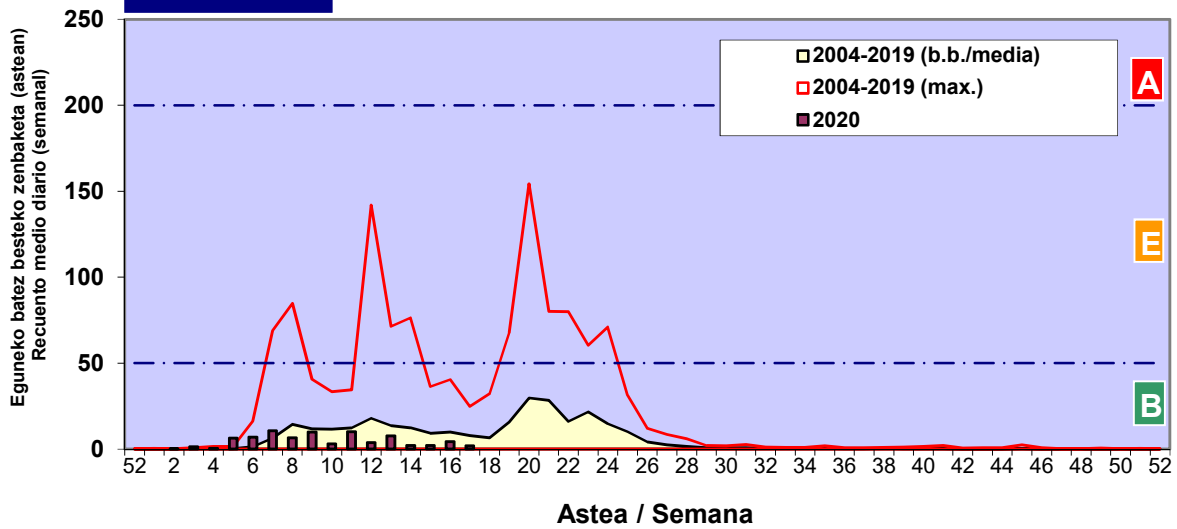

Zenbaketa ale/m3 – tan /
Recuento en granos/m3

■ Altua/Alto
■ Ertaina/Medio
■ Baxua/Bajo

4. POLEN MOTA INTERESGARRIAK / TIPOS POLÍNICOS DE INTERÉS

Estazioa / Estación **Vitoria - Gasteiz**

- Altua/Alto
- Ertaina/Medio
- Baxua/Bajo

CUPRESACEA / TAXACEA

BETULA

FRAXINUS

Zenbaketa ale/m³ – tan /
Recuento en granos/m³

Estazioa / Estación

Vitoria - Gasteiz

- Altua/Alto
- Ertaina/Medio
- Baxua/Bajo

PINUS