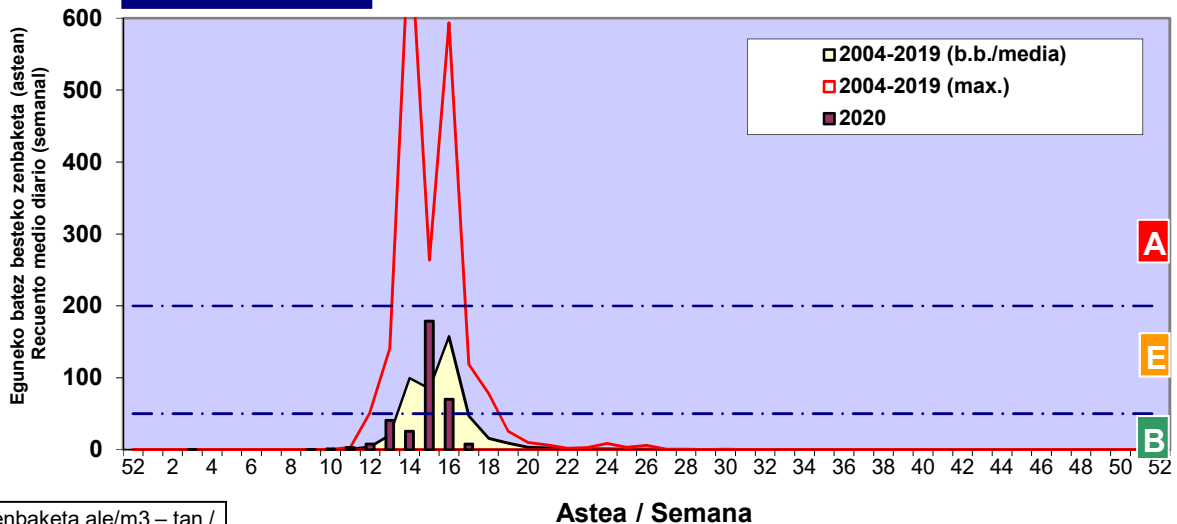

PLATANUS

Zenbaketa ale/m³ – tan /
Recuento en granos/m³