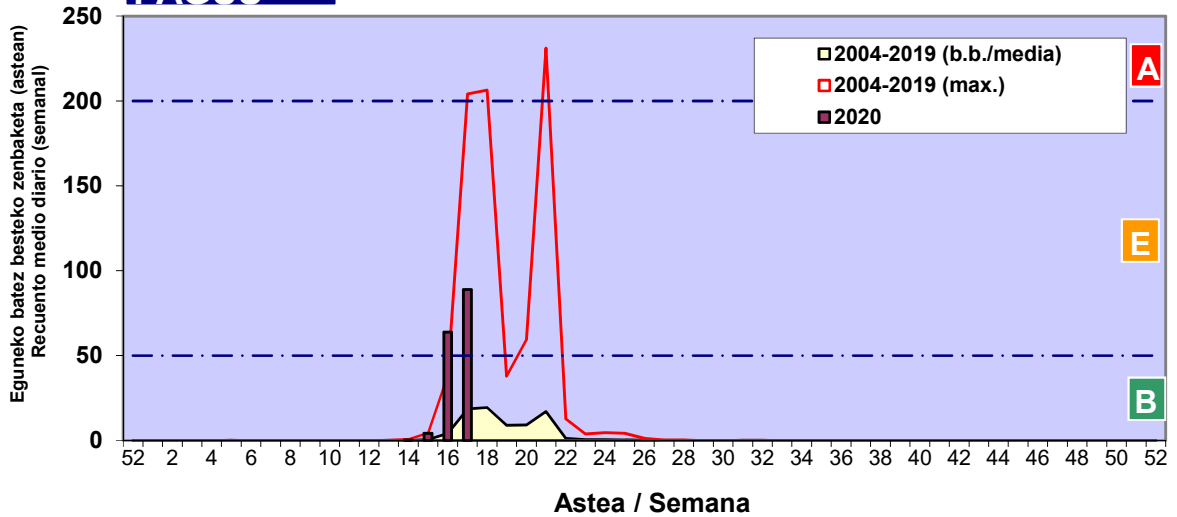

Estazioa / Estación

Vitoria - Gasteiz

- Altua/Alto
- Ertaina/Medio
- Baxua/Bajo

PINUS

FAGUS

PLATANUS

Zenbaketa ale/m³ – tan /
Recuento en granos/m³