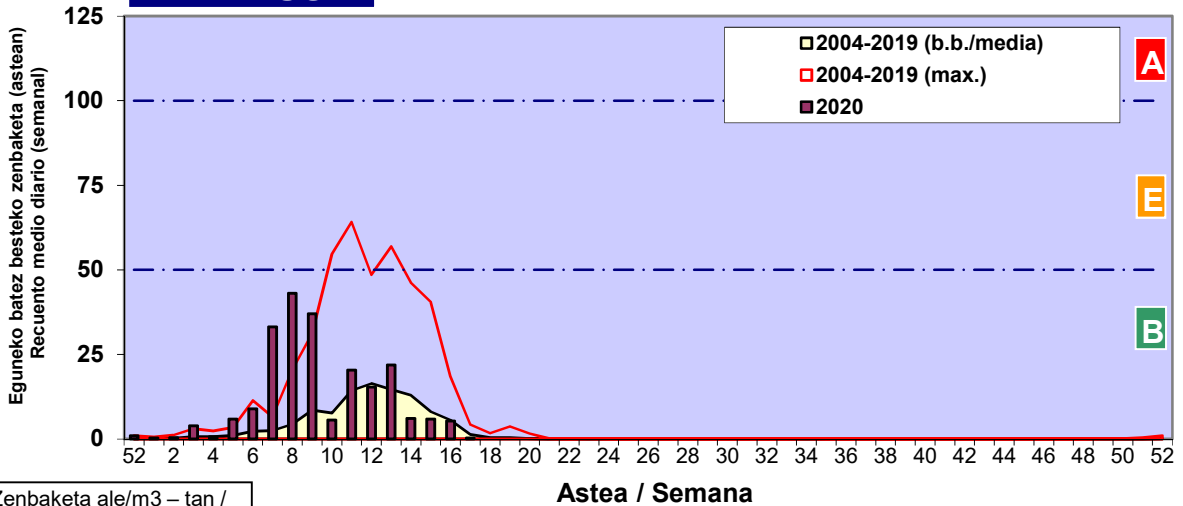

FRAXINUS

Zenbaketa ale/m³ – tan /
Recuento en granos/m³