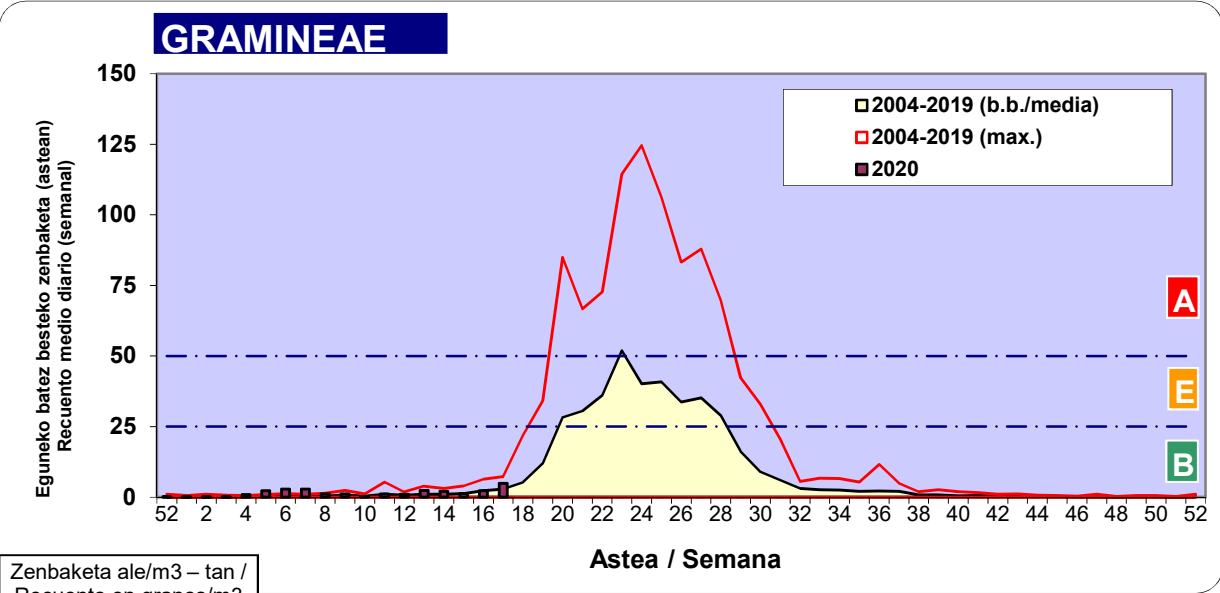

FAGUS

PLATANUS

Zenbaketa ale/m³ – tan /
 Recuento en granos/m³

- Altua/Alto
- Ertaina/Medio
- Baxua/Bajo

Estazioa / Estación Vitoria - Gasteiz

Zenbaketa ale/m³ – tan /
Recuento en granos/m³