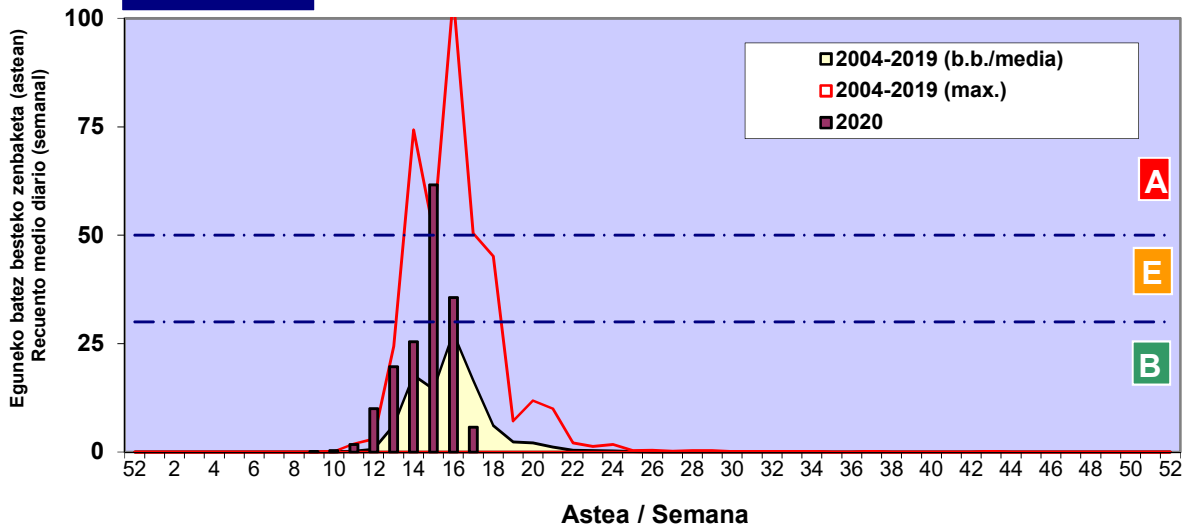

4. POLEN MOTA INTERESGARRIAK / TIPOS POLÍNICOS DE INTERÉS

Estazioa / Estación **Vitoria - Gasteiz**

- Altua/Alto
- Ertaina/Medio
- Baxua/Bajo

CUPRESACEA / TAXACEA

BETULA

FRAXINUS

Zenbaketa ale/m³ – tan /
Recuento en granos/m³