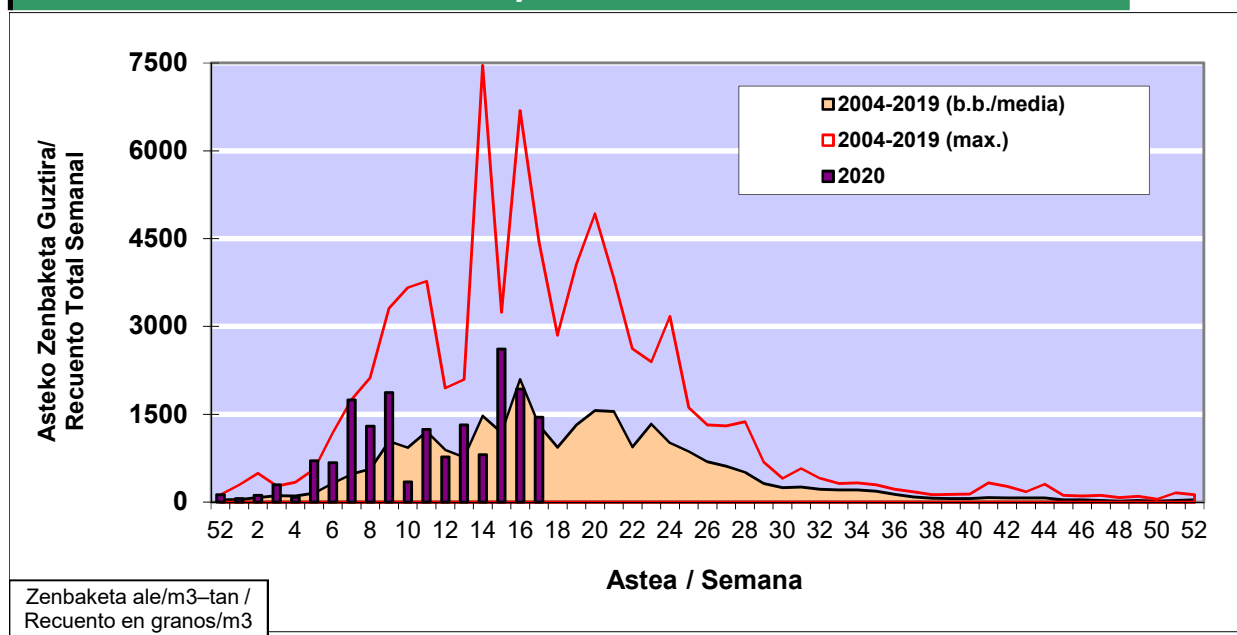

POLEN ZENBAKETA / RECUENTO DE POLEN

Osasun Sailaren Sarea / Red del Departamento de Salud

1. GAUR EGUNGO EGOERA / SITUACIÓN ACTUAL

		Astea/Semana	17
Estazioa / Estación	Vitoria - Gasteiz	20/04 - 26/04	2020

Polen mota interesgarriak / Tipos polínicos de interés	Zuhaitza-Landarea / Árbol- Planta	Egoera / Situación*	Hurrengo asterako joera / Tendencia próxima semana
Cupresaceas /Taxaceas	Altzifrea-Hagina/Ciprés-Tejo	Baxua / Bajo	=
Betula	Urkia/Abedul	Baxua / Bajo	=
Quercus	Haritza-Artea/Roble-Encina	Ertaina / Medio	=
Fraxinus	Lizarra/Fresno	Baxua / Bajo	=
Pinus	Pinua/Pino	Baxua / Bajo	=
Fagus	Pagoa/Haya	Ertaina / Medio	=
Platanus	Platanoa/Platano	Baxua / Bajo	=
*Ebaluaketa irizpideak, "Red Española de Aerobiología"-ren arabera / Criterios de evaluación de acuerdo a la Red Española de Aerobiología			

2. ASTEKO ZENBAKETA GUZTIRA / RECUENTO TOTAL SEMANAL

Estazioa / Estación	Vitoria - Gasteiz

Asteko Zenbaketa Guztira / Recuento Total Semanal