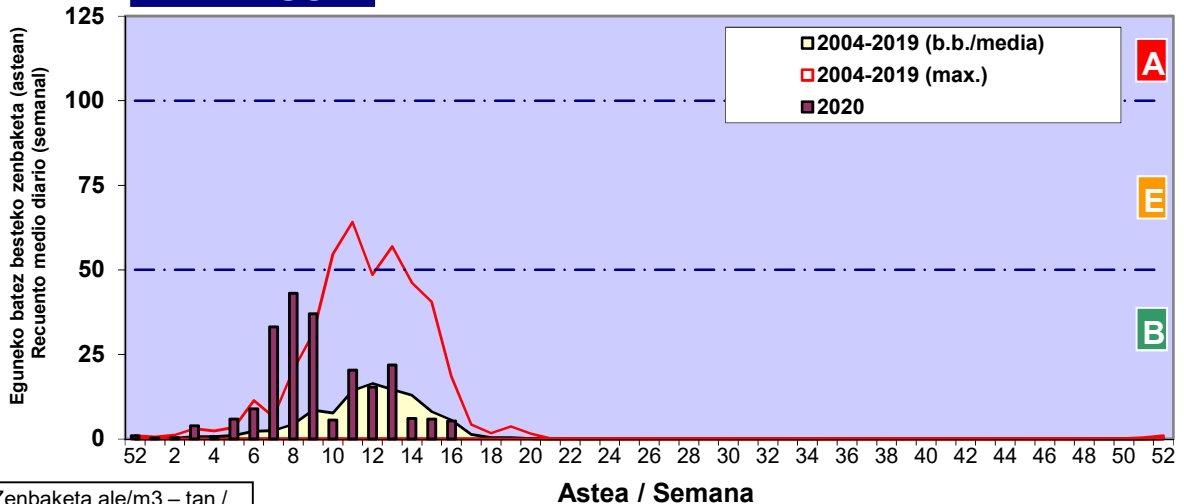

## 3. ASTEKO ZENBAKETA / RECuento SEMANAL

2020

Estazioa / Estación	Vitoria - Gasteiz						Astea/Semana	16
Mota / Tipo	Al / L 13/04/20	As / M 14/04/20	Az / X 15/04/20	Og / J 16/04/20	Or / V 17/04/20	Lr / S 18/04/20	Ig / D 19/04/20	b.b. / media
Acer		1	2		1	2		1
Foeniculum								0
Artemisia								0
Centaurea								0
Achillea			1					0
Taraxacum								0
Alnus								0
Betula	7	82	113	23	18	6		36
Corylus								0
Brassica		1	3	3	3			1
Sambucus								0
Chenop./Ama		1	1	1	1			1
Cupres./Taxa	5	97	60	15	53	45	1	39
Carex		4	1	1	1	1		1
Ericaceae		1		1				0
Mercurialis			1					0
Robinia								0
Castanea								0
Fagus	3	153	107	80	62	42		64
Quercus	5	74	38	14	25	32	4	27
Aesculus		9	1		5	1	1	2
Juglans		2	2			1		1
Laurus								0
Lilium								0
Magnolia								0
Acacia								0
Eucalyptus								0
Fraxinus	1	13	17	3	2	1		5
Ligustrum			1					0
Olea			2	7	1	2		2
Pinus		5	12	9	4	1		4
Cedrus								0
Plantago		3	2					1
Platanus	20	228	119	44	59	18	1	70
Gramineae	1	8	3	2	1	1		2
Rosacea								0
Rumex	1	5	1		1			1
Rhamnus								0
Populus	1	3	1			1		1
Salix	1	5	9	1	1	3		3
Tamarix								0
Tilia								0
Celtis								0
Ulmus			1					0
Urticaceae	2	3	13	9	3	1		4
Besterik/Otros	3	17	12	7	18	2		8
Esp. Alternaria	1	6	8	6	5	3		4
<b>Guztira /Total</b>	<b>50</b>	<b>715</b>	<b>523</b>	<b>220</b>	<b>259</b>	<b>160</b>	<b>7</b>	<b>1934</b>

Zenbaketa ale/m3 – tan /  
Recuento en granos/m3

■ Altua/Alto  
■ Ertaina/Medio  
■ Baxua/Bajo

4. POLEN MOTA INTERESGARRIAK / TIPOS POLÍNICOS DE INTERÉS

Estazioa / Estación

Vitoria - Gasteiz

- Altua/Alto
- Ertaina/Medio
- Baxua/Bajo

**CUPRESACEA / TAXACEA**

**BETULA**

**FRAXINUS**

Zenbaketa ale/m<sup>3</sup> – tan /  
Recuento en granos/m<sup>3</sup>

Estazioa / Estación

Vitoria - Gasteiz

- Altua/Alto
- Ertaina/Medio
- Baxua/Bajo

**PINUS**