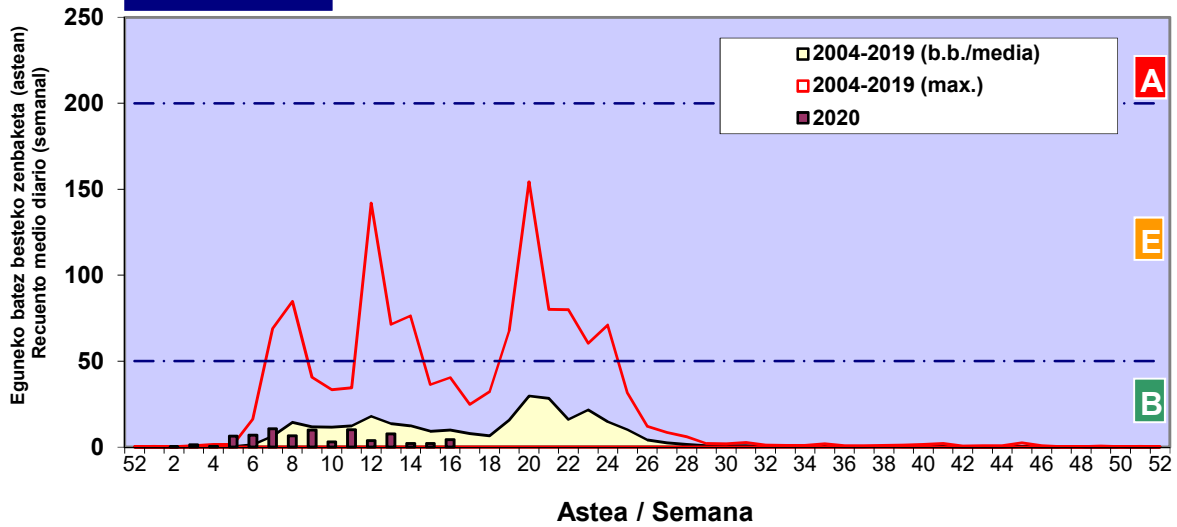

Zenbaketa ale/m3 – tan /  
Recuento en granos/m3

■ Altua/Alto  
■ Ertaina/Medio  
■ Baxua/Bajo

4. POLEN MOTA INTERESGARRIAK / TIPOS POLÍNICOS DE INTERÉS

Estazioa / Estación

Vitoria - Gasteiz

- Altua/Alto
- Ertaina/Medio
- Baxua/Bajo

**CUPRESACEA / TAXACEA**

**BETULA**

**FRAXINUS**

Zenbaketa ale/m<sup>3</sup> – tan /  
Recuento en granos/m<sup>3</sup>

Estazioa / Estación

Vitoria - Gasteiz

- Altua/Alto
- Ertaina/Medio
- Baxua/Bajo

**PINUS**

**FAGUS**

**PLATANUS**

Zenbaketa ale/m<sup>3</sup> – tan /  
 Recuento en granos/m<sup>3</sup>

- Altua/Alto
- Ertaina/Medio
- Baxua/Bajo

**Estazioa / Estación** **Vitoria - Gasteiz**

**QUERCUS**

Zenbaketa ale/m<sup>3</sup> – tan /  
Recuento en granos/m<sup>3</sup>