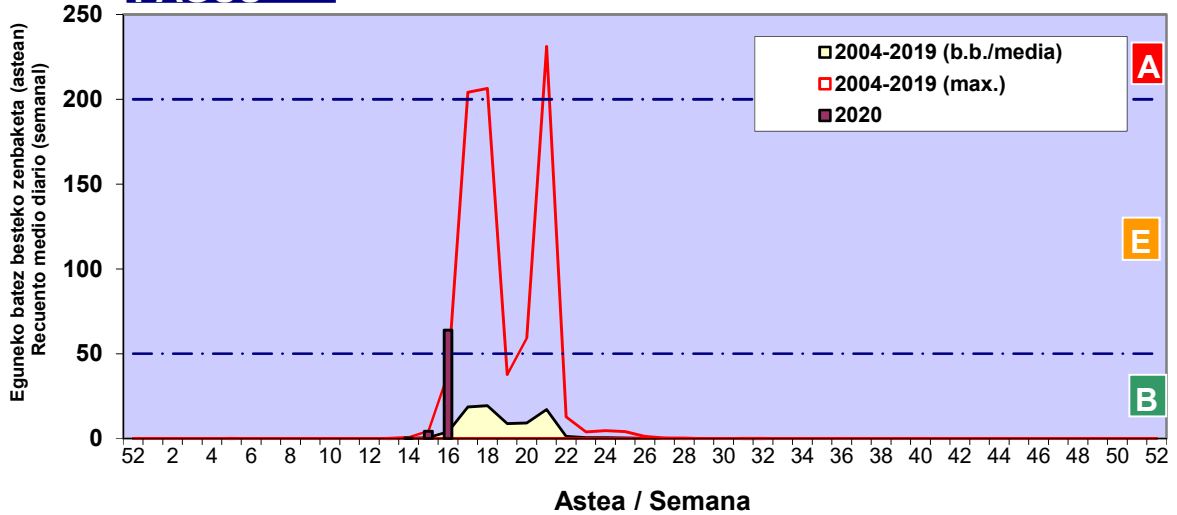

**CUPRESACEA / TAXACEA**

**BETULA**

**FRAXINUS**

Zenbaketa ale/m<sup>3</sup> – tan /  
Recuento en granos/m<sup>3</sup>

Estazioa / Estación

Vitoria - Gasteiz

- Altua/Alto
- Ertaina/Medio
- Baxua/Bajo

**PINUS**

**FAGUS**

**PLATANUS**

Zenbaketa ale/m<sup>3</sup> – tan /  
 Recuento en granos/m<sup>3</sup>

- Altua/Alto
- Ertaina/Medio
- Baxua/Bajo

**Estazioa / Estación** **Vitoria - Gasteiz**

**QUERCUS**

Zenbaketa ale/m<sup>3</sup> – tan /  
Recuento en granos/m<sup>3</sup>