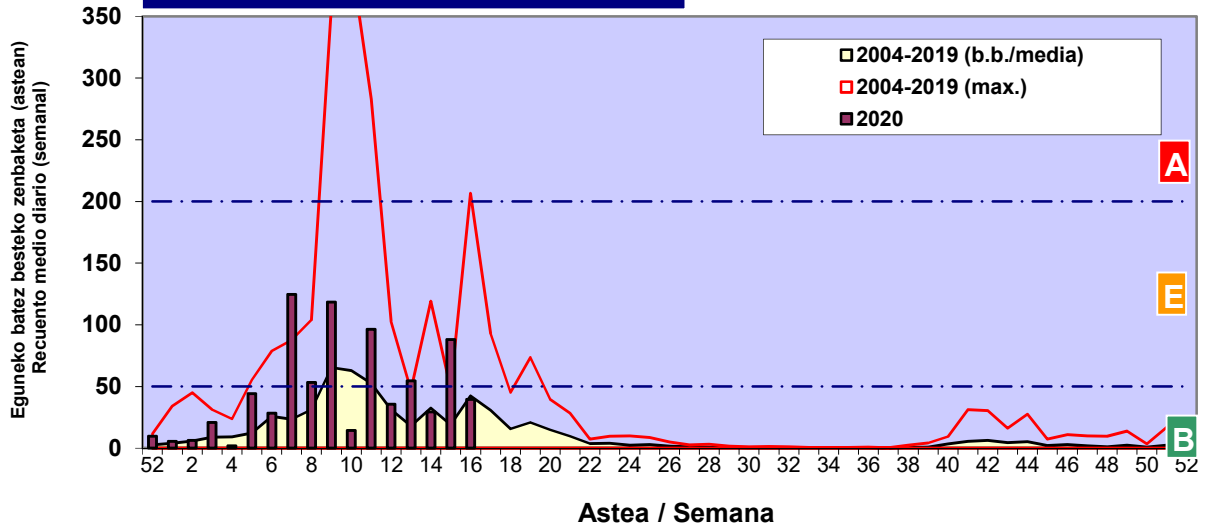

## 3. ASTEKO ZENBAKETA / RECuento SEMANAL

2020

Estazioa / Estación	Vitoria - Gasteiz						Astea/Semana	16
Mota / Tipo	Al / L 13/04/20	As / M 14/04/20	Az / X 15/04/20	Og / J 16/04/20	Or / V 17/04/20	Lr / S 18/04/20	Ig / D 19/04/20	b.b. / media
Acer		1	2		1	2		1
Foeniculum								0
Artemisia								0
Centaurea								0
Achillea			1					0
Taraxacum								0
Alnus								0
Betula	7	82	113	23	18	6		36
Corylus								0
Brassica		1	3	3	3			1
Sambucus								0
Chenop./Ama		1	1	1	1			1
Cupres./Taxa	5	97	60	15	53	45	1	39
Carex		4	1	1	1	1		1
Ericaceae		1		1				0
Mercurialis			1					0
Robinia								0
Castanea								0
Fagus	3	153	107	80	62	42		64
Quercus	5	74	38	14	25	32	4	27
Aesculus		9	1		5	1	1	2
Juglans		2	2			1		1
Laurus								0
Lilium								0
Magnolia								0
Acacia								0
Eucalyptus								0
Fraxinus	1	13	17	3	2	1		5
Ligustrum			1					0
Olea			2	7	1	2		2
Pinus		5	12	9	4	1		4
Cedrus								0
Plantago		3	2					1
Platanus	20	228	119	44	59	18	1	70
Gramineae	1	8	3	2	1	1		2
Rosacea								0
Rumex	1	5	1		1			1
Rhamnus								0
Populus	1	3	1			1		1
Salix	1	5	9	1	1	3		3
Tamarix								0
Tilia								0
Celtis								0
Ulmus			1					0
Urticaceae	2	3	13	9	3	1		4
Besterik/Otros	3	17	12	7	18	2		8
Esp. Alternaria	1	6	8	6	5	3		4
<b>Guztira /Total</b>	<b>50</b>	<b>715</b>	<b>523</b>	<b>220</b>	<b>259</b>	<b>160</b>	<b>7</b>	<b>1934</b>

Zenbaketa ale/m3 – tan /  
Recuento en granos/m3

■ Altua/Alto  
■ Ertaina/Medio  
■ Baxua/Bajo

4. POLEN MOTA INTERESGARRIAK / TIPOS POLÍNICOS DE INTERÉS

Estazioa / Estación

Vitoria - Gasteiz

- Altua/Alto
- Ertaina/Medio
- Baxua/Bajo

**CUPRESACEA / TAXACEA**

**BETULA**

**FRAXINUS**

Zenbaketa ale/m<sup>3</sup> – tan /  
Recuento en granos/m<sup>3</sup>

Estazioa / Estación

Vitoria - Gasteiz

- Altua/Alto
- Ertaina/Medio
- Baxua/Bajo

**PINUS**