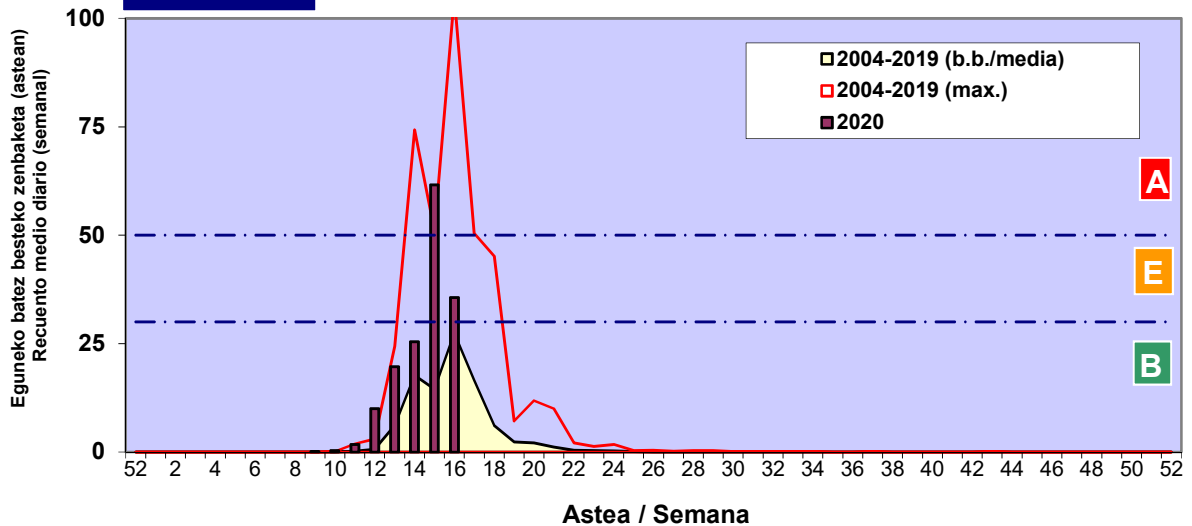

## 3. ASTEKO ZENBAKETA / RECuento SEMANAL

2020

Estazioa / Estación	Vitoria - Gasteiz						Astea/Semana	16
Mota / Tipo	Al / L 13/04/20	As / M 14/04/20	Az / X 15/04/20	Og / J 16/04/20	Or / V 17/04/20	Lr / S 18/04/20	Ig / D 19/04/20	b.b. / media
Acer		1	2		1	2		1
Foeniculum								0
Artemisia								0
Centaurea								0
Achillea			1					0
Taraxacum								0
Alnus								0
Betula	7	82	113	23	18	6		36
Corylus								0
Brassica		1	3	3	3			1
Sambucus								0
Chenop./Ama		1	1	1	1			1
Cupres./Taxa	5	97	60	15	53	45	1	39
Carex		4	1	1	1	1		1
Ericaceae		1		1				0
Mercurialis			1					0
Robinia								0
Castanea								0
Fagus	3	153	107	80	62	42		64
Quercus	5	74	38	14	25	32	4	27
Aesculus		9	1		5	1	1	2
Juglans		2	2			1		1
Laurus								0
Lilium								0
Magnolia								0
Acacia								0
Eucalyptus								0
Fraxinus	1	13	17	3	2	1		5
Ligustrum			1					0
Olea			2	7	1	2		2
Pinus		5	12	9	4	1		4
Cedrus								0
Plantago		3	2					1
Platanus	20	228	119	44	59	18	1	70
Gramineae	1	8	3	2	1	1		2
Rosacea								0
Rumex	1	5	1		1			1
Rhamnus								0
Populus	1	3	1			1		1
Salix	1	5	9	1	1	3		3
Tamarix								0
Tilia								0
Celtis								0
Ulmus			1					0
Urticaceae	2	3	13	9	3	1		4
Besterik/Otros	3	17	12	7	18	2		8
Esp. Alternaria	1	6	8	6	5	3		4
<b>Guztira /Total</b>	<b>50</b>	<b>715</b>	<b>523</b>	<b>220</b>	<b>259</b>	<b>160</b>	<b>7</b>	<b>1934</b>

Zenbaketa ale/m3 – tan /  
Recuento en granos/m3

■ Altua/Alto  
■ Ertaina/Medio  
■ Baxua/Bajo

4. POLEN MOTA INTERESGARRIAK / TIPOS POLÍNICOS DE INTERÉS

Estazioa / Estación

Vitoria - Gasteiz

- Altua/Alto
- Ertaina/Medio
- Baxua/Bajo

**CUPRESACEA / TAXACEA**

**BETULA**

**FRAXINUS**

Zenbaketa ale/m<sup>3</sup> – tan /  
Recuento en granos/m<sup>3</sup>

Estazioa / Estación

Vitoria - Gasteiz

- Altua/Alto
- Ertaina/Medio
- Baxua/Bajo

**PINUS**