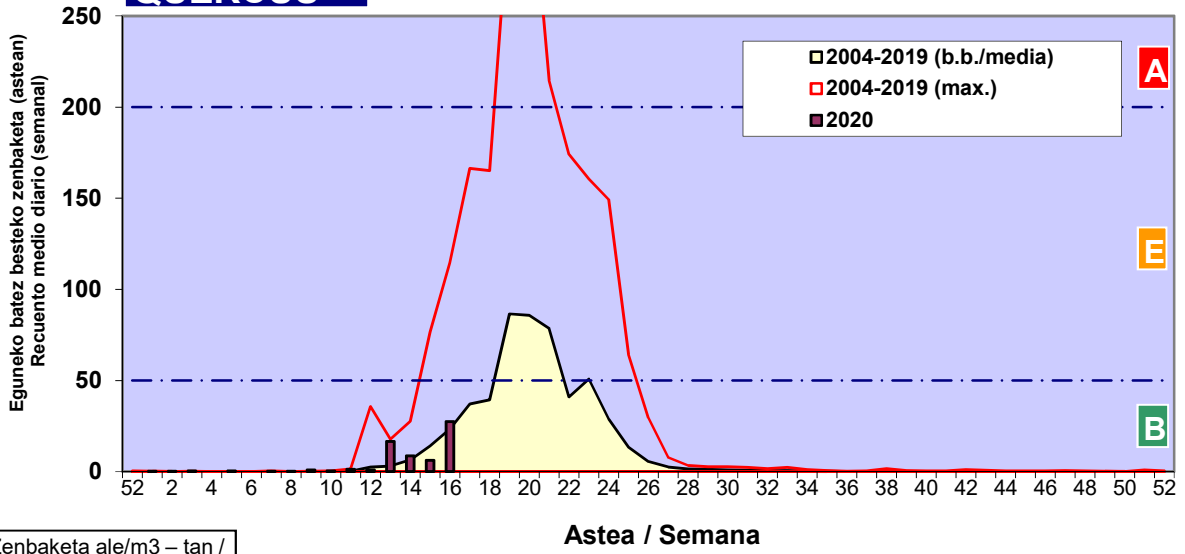

**CUPRESACEA / TAXACEA**

**BETULA**

**FRAXINUS**

Zenbaketa ale/m<sup>3</sup> – tan /  
Recuento en granos/m<sup>3</sup>

Estazioa / Estación

Vitoria - Gasteiz

- Altua/Alto
- Ertaina/Medio
- Baxua/Bajo

**PINUS**

**FAGUS**

**PLATANUS**

Zenbaketa ale/m<sup>3</sup> – tan /  
 Recuento en granos/m<sup>3</sup>

- Altua/Alto
- Ertaina/Medio
- Baxua/Bajo

**Estazioa / Estación** **Vitoria - Gasteiz**

**QUERCUS**

Zenbaketa ale/m<sup>3</sup> – tan /  
Recuento en granos/m<sup>3</sup>