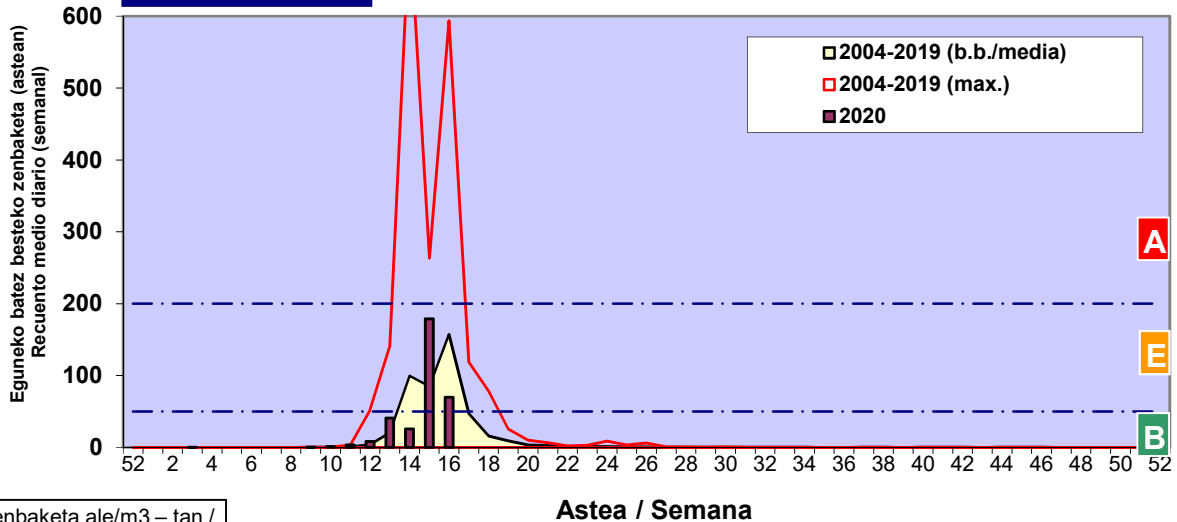

PLATANUS

Zenbaketa ale/m³ – tan /
Recuento en granos/m³