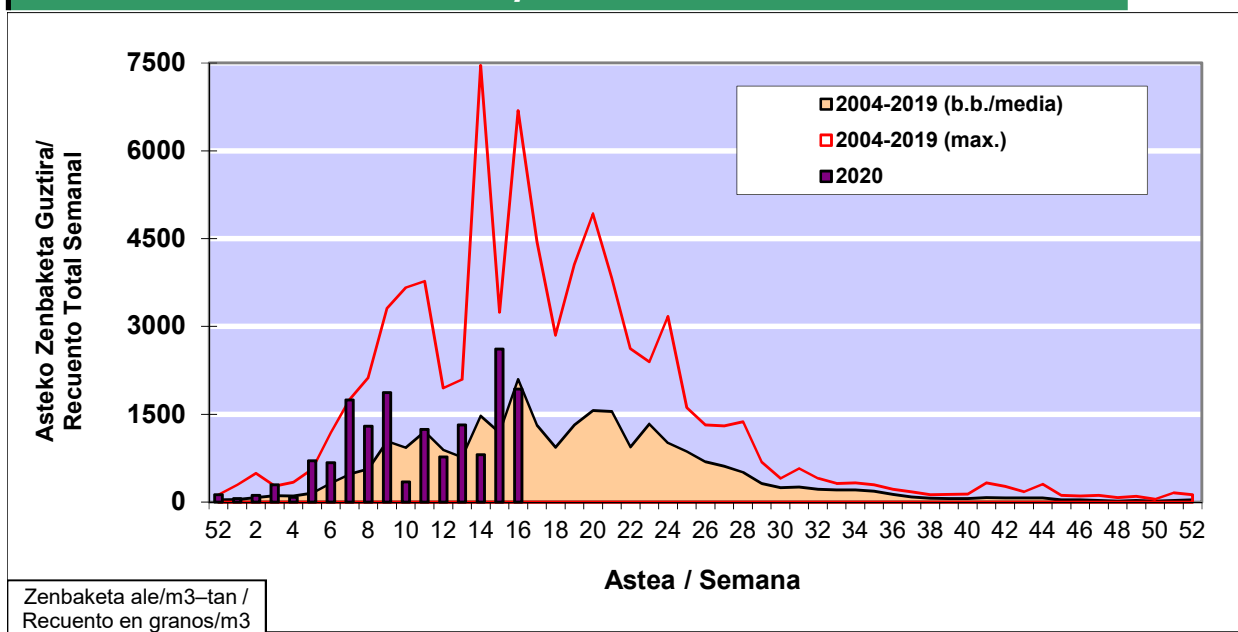

### 1. GAUR EGUNGO EGOERA / SITUACIÓN ACTUAL

		<b>Astea/Semana</b>	<b>16</b>
<b>Estazioa / Estación</b>	<b>Vitoria - Gasteiz</b>	<b>13/04 - 19/04</b>	<b>2020</b>

Polen mota interesgarriak / Tipos polínicos de interés	Zuhaitza-Landarea / Árbol- Planta	Egoera / Situación*	Hurrengo asterako joera / Tendencia próxima semana
<b>Cupresaceas /Taxaceas</b>	Altzifrea-Hagina/Ciprés-Tejo	Baxua / Bajo	=
<b>Betula</b>	Urkia/Abedul	Ertaina / Medio	▼
<b>Quercus</b>	Haritza-Artea/Roble-Encina	Baxua / Bajo	=
<b>Fraxinus</b>	Lizarra/Fresno	Baxua / Bajo	=
<b>Pinus</b>	Pinua/Pino	Baxua / Bajo	=
<b>Fagus</b>	Pagoa/Haya	Ertaina / Medio	▼
<b>Platanus</b>	Platanoa/Platano	Ertaina / Medio	▼
*Ebaluaketa irizpideak, "Red Española de Aerobiología"-ren arabera / Criterios de evaluación de acuerdo a la Red Española de Aerobiología			

### 2. ASTEKO ZENBAKETA GUZTIRA / RECUENTO TOTAL SEMANAL

<b>Estazioa / Estación</b>	<b>Vitoria - Gasteiz</b>
----------------------------	--------------------------

#### Asteko Zenbaketa Guztira / Recuento Total Semanal