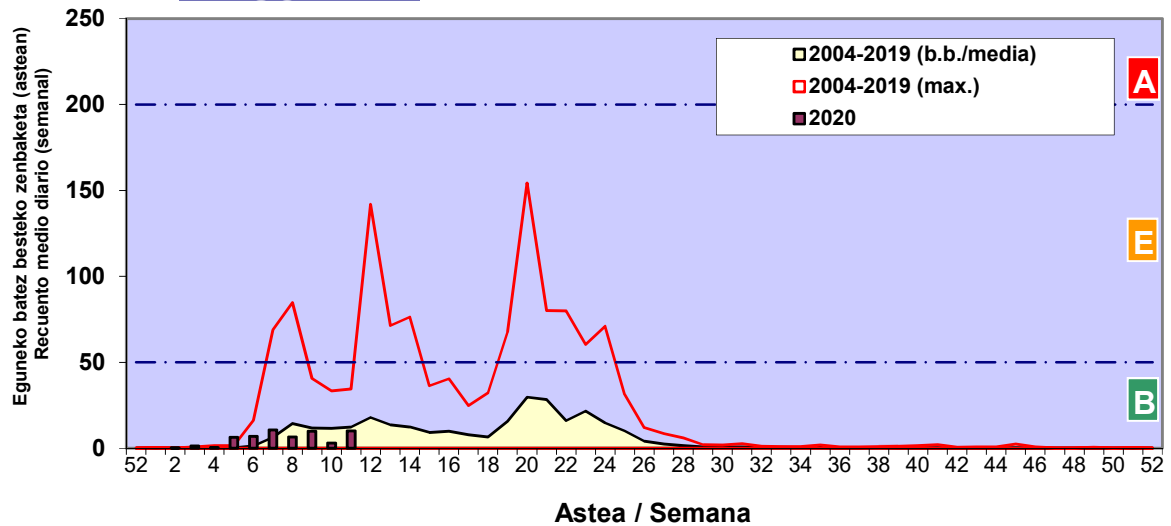

Estazioa / Estación

Vitoria - Gasteiz

- Altua/Alto
- Ertaina/Medio
- Baxua/Bajo

FRAXINUS

PINUS

POPULUS

Zenbaketa ale/m³ – tan /
Recuento en granos/m³