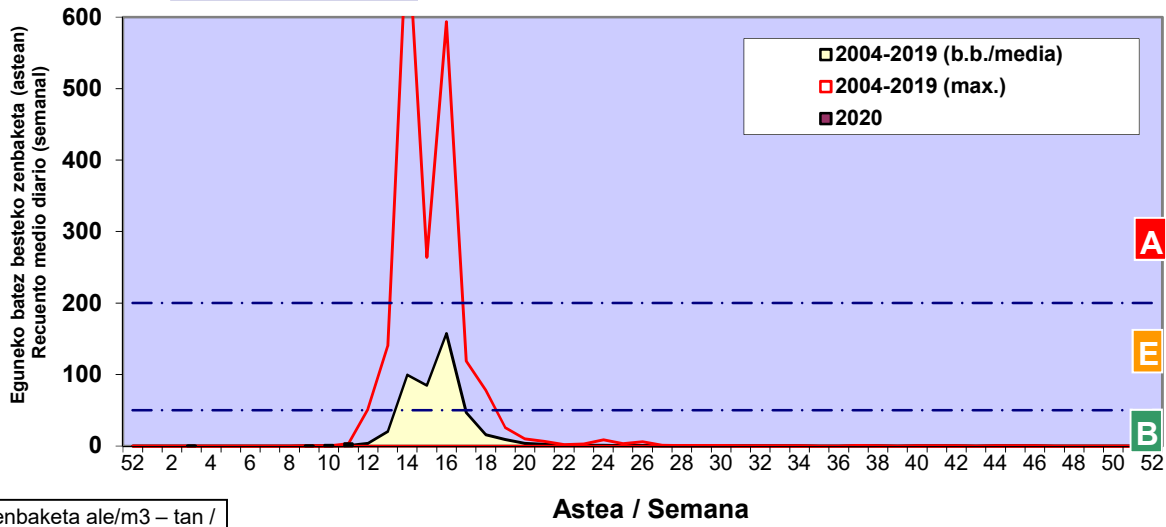

### POPULUS

Zenbaketa ale/m<sup>3</sup> – tan /  
Recuento en granos/m<sup>3</sup>

- Altua/Alto
- Ertaina/Medio
- Baxua/Bajo

**Estazioa / Estación** Vitoria - Gasteiz

**PLATANUS**

Zenbaketa ale/m3 – tan /  
 Recuento en granos/m3