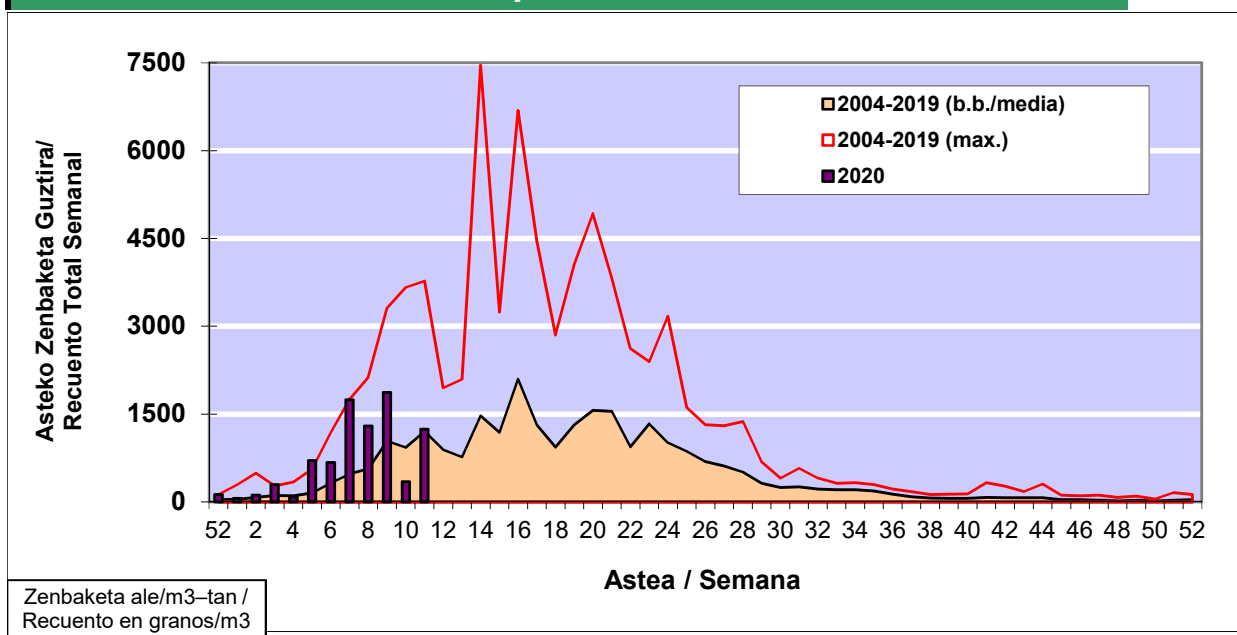

### 1. GAUR EGUNGO EGOERA / SITUACIÓN ACTUAL

		<b>Astea/Semana</b>	<b>11</b>
<b>Estazioa / Estación</b>	<b>Vitoria - Gasteiz</b>	<b>09/03 - 15/03</b>	<b>2020</b>

Polen mota interesgarriak / Tipos polínicos de interés	Zuhaitza-Landarea / Árbol- Planta	Egoera / Situación*	Hurrengo asterako joera / Tendencia próxima semana
<b>Cupresaceas /Taxaceas</b>	Altzifrea-Hagina/Ciprés-Tejo	<b>Ertaina / Medio</b>	▼
<b>Betula</b>	Urkia/Abedul	<b>Baxua / Bajo</b>	=
<b>Alnus</b>	Haltza/Aliso	<b>Baxua / Bajo</b>	=
<b>Fraxinus</b>	Lizarra/Fresno	<b>Baxua / Bajo</b>	=
<b>Pinus</b>	Pinua/Pino	<b>Baxua / Bajo</b>	=
<b>Populus</b>	Makala/Álamo	<b>Baxua / Bajo</b>	=
<b>Platanus</b>	Platanoa/Platano	<b>Baxua / Bajo</b>	=
*Ebaluaketa irizpideak, "Red Española de Aerobiología"-ren arabera / Criterios de evaluación de acuerdo a la Red Española de Aerobiología			

### 2. ASTEKO ZENBAKETA GUZTIRA / RECUENTO TOTAL SEMANAL

<b>Estazioa / Estación</b>	<b>Vitoria - Gasteiz</b>
----------------------------	--------------------------

#### Asteko Zenbaketa Guztira / Recuento Total Semanal