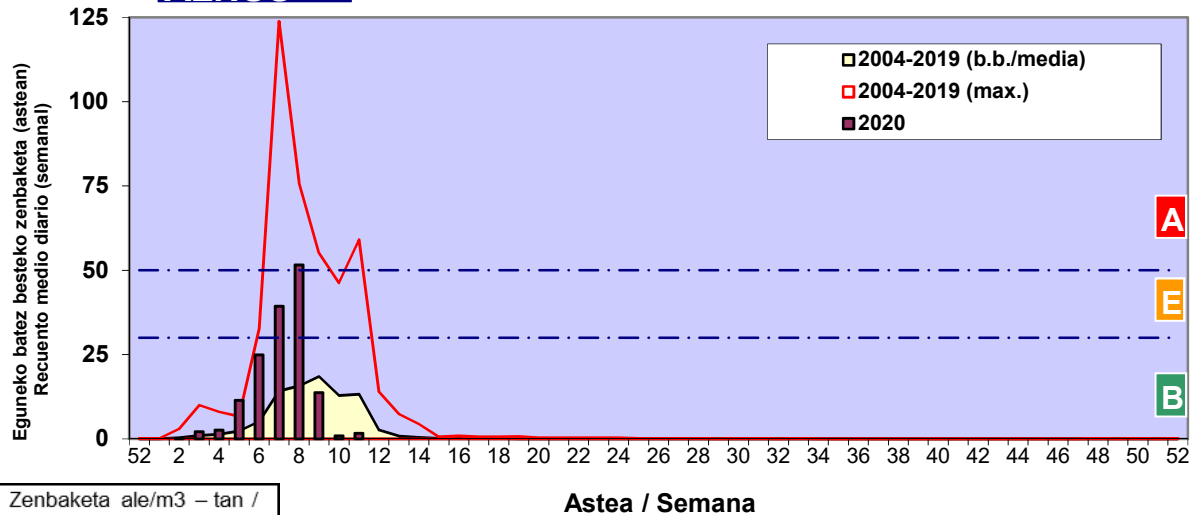

ALNUS

Zenbaketa ale/m³ – tan /
Recuento en granos/m³