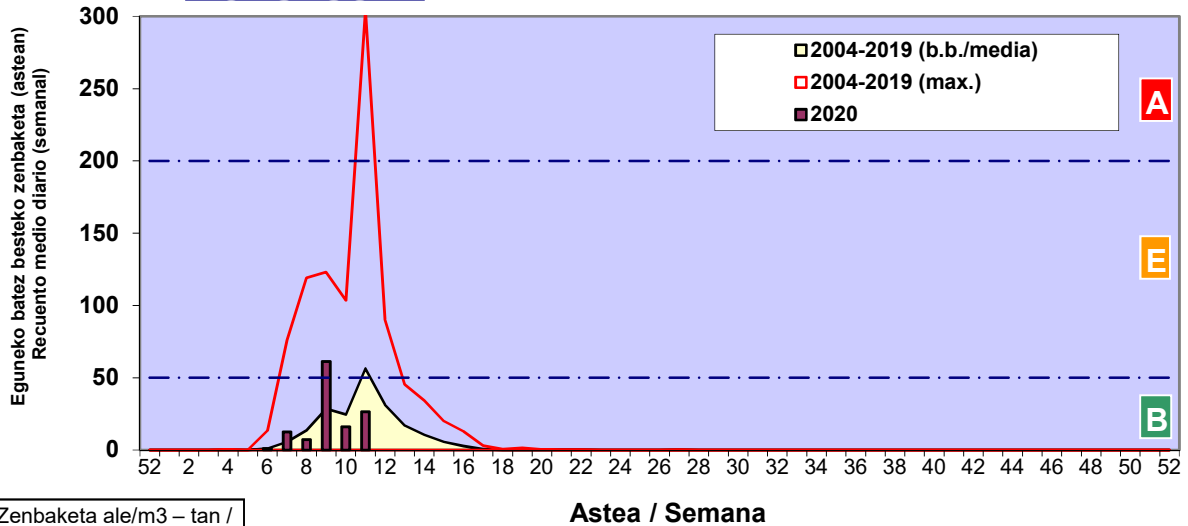

POPULUS

Zenbaketa ale/m³ – tan /
Recuento en granos/m³