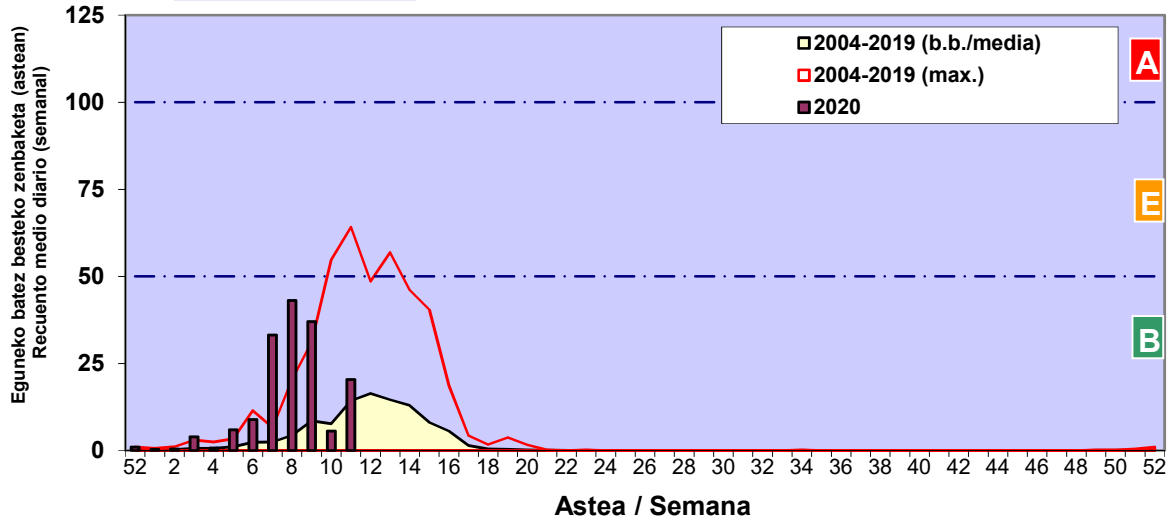

**CUPRESACEA / TAXACEA**

**BETULA**

**ALNUS**

Zenbaketa ale/m<sup>3</sup> – tan /  
Recuento en granos/m<sup>3</sup>

Estazioa / Estación

Vitoria - Gasteiz

- Altua/Alto
- Ertaina/Medio
- Baxua/Bajo

### FRAXINUS