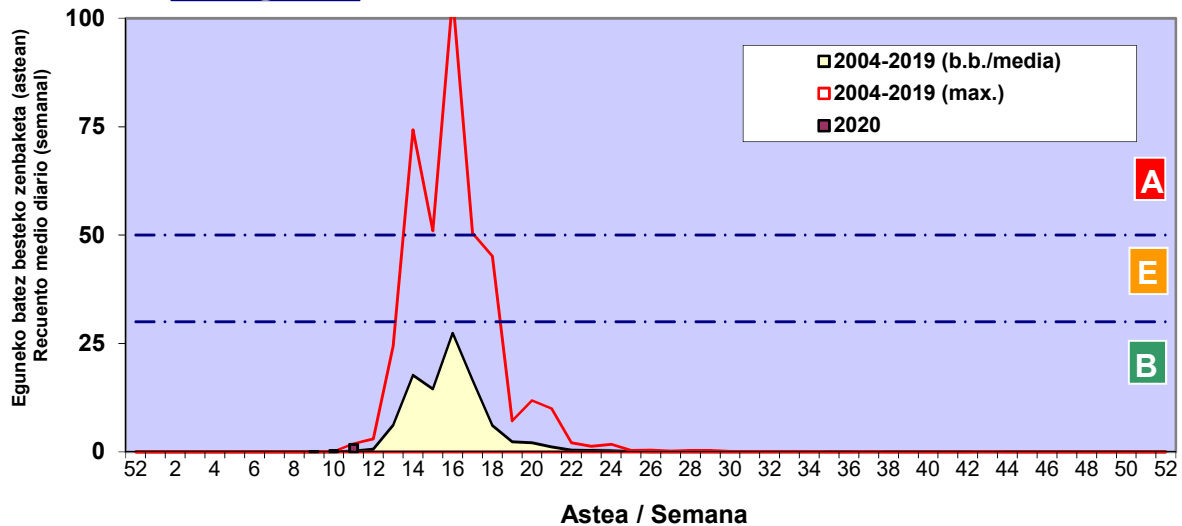

4. POLEN MOTA INTERESGARRIAK / TIPOS POLÍNICOS DE INTERÉS

Estazioa / Estación

Vitoria - Gasteiz

- Altua/Alto
- Ertaina/Medio
- Baxua/Bajo

CUPRESACEA / TAXACEA

BETULA

ALNUS

Zenbaketa ale/m³ – tan /
Recuento en granos/m³