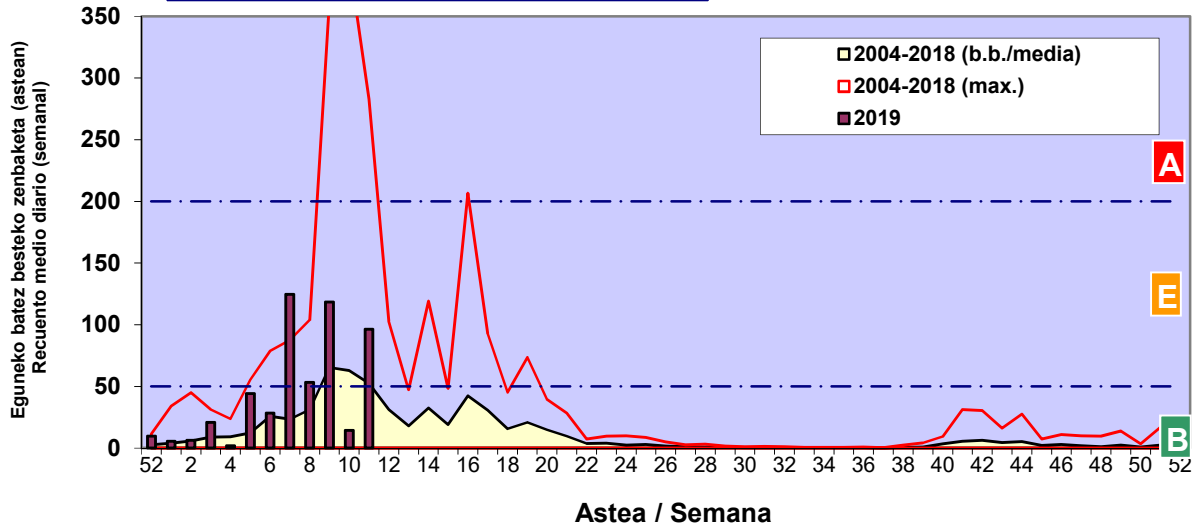

4. POLEN MOTA INTERESGARRIAK / TIPOS POLÍNICOS DE INTERÉS

Estazioa / Estación

Vitoria - Gasteiz

- Altua/Alto
- Ertaina/Medio
- Baxua/Bajo

CUPRESACEA / TAXACEA