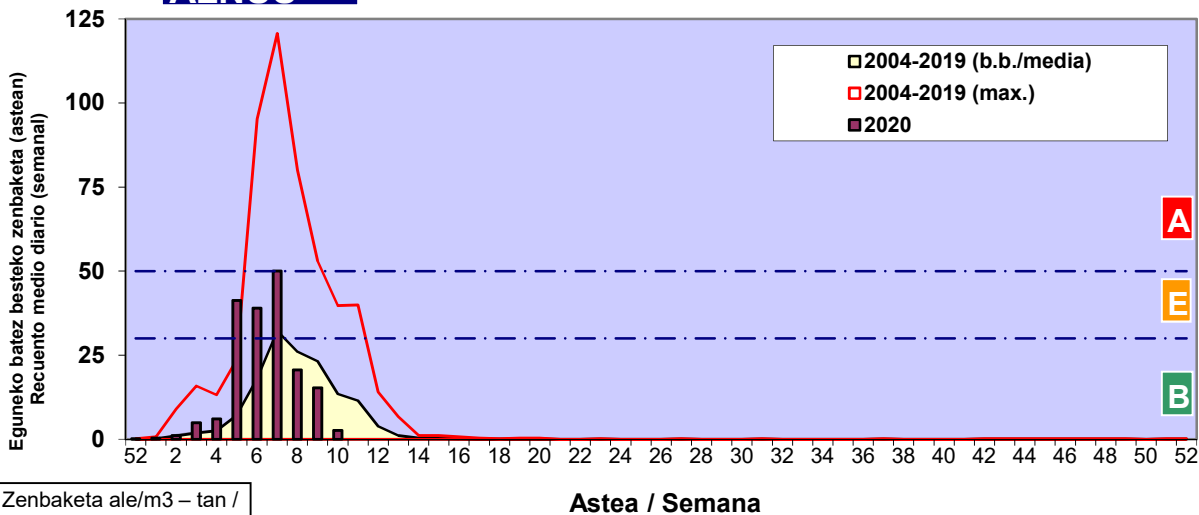

2020

Estazioa / Estación	Bilbo-Bilbao							Astea/Semana	10
Mota / Tipo	Al / L 2/03/20	As / M 3/03/20	Az / X 4/03/20	Og / J 5/03/20	Or / V 6/03/20	Lr / S 7/03/20	Ig / D 8/03/20	b.b. / media	
Acer			1					0	
Foeniculum								0	
Artemisia								0	
Centaurea								0	
Achillea								0	
Taraxacum								0	
Alnus	3	8	3	3			1	3	
Betula			2					0	
Corylus	1	4	2	1			1	1	
Brassica								0	
Sambucus								0	
Chenop./Ama								0	
Cupres./Taxa	8	4	50	11	2		14	13	
Carex			1					0	
Ericaceae							1	0	
Mercurialis		1	1				2	1	
Robinia								0	
Castanea								0	
Fagus								0	
Quercus	1	1	7	2			3	2	
Aesculus								0	
Juglans			2	1				0	
Laurus								0	
Lilium								0	
Magnolia								0	
Acacia								0	
Eucalyptus	1	4	2	2	2		1	2	
Fraxinus	5	4	22	3	1	2	5	6	
Ligustrum								0	
Olea								0	
Pinus	5	16	12	3	2	1	16	8	
Cedrus								0	
Plantago			1		1			0	
Platanus	8	9	94	8	1	7	59	27	
Gramineae			2	1	1		2	1	
Rosaceae								0	
Rumex								0	
Rhamnus								0	
Populus	1		10		1	1	8	3	
Salix		4	13	5	1		4	4	
Tamarix								0	
Tilia								0	
Celtis								0	
Ulmus			1					0	
Urticaceae	1	3	11	1		1	7	3	
Besterik/Otros		3	4				10	2	
Esp. Alternaria			1					0	
Guztira /Total	34	61	241	41	12	12	134	535	

Zenbaketa ale/m3 – tan /
Recuento en granos/m3

■ Altua/Alto
■ Ertaina/Medio
■ Baxua/Bajo

4. POLEN MOTA INTERESGARRIAK / TIPOS POLÍNICOS DE INTERÉS

Estazioa / Estación

Bilbo-Bilbao

- Altua/Alto
- Ertaina/Medio
- Baxua/Bajo

CUPRESACEA / TAXACEA

CORYLUS

ALNUS

Zenbaketa ale/m³ – tan /
Recuento en granos/m³

Astea / Semana

Estazioa / Estación

Bilbo-Bilbao

- Altua/Alto
- Ertaina/Medio
- Baxua/Bajo