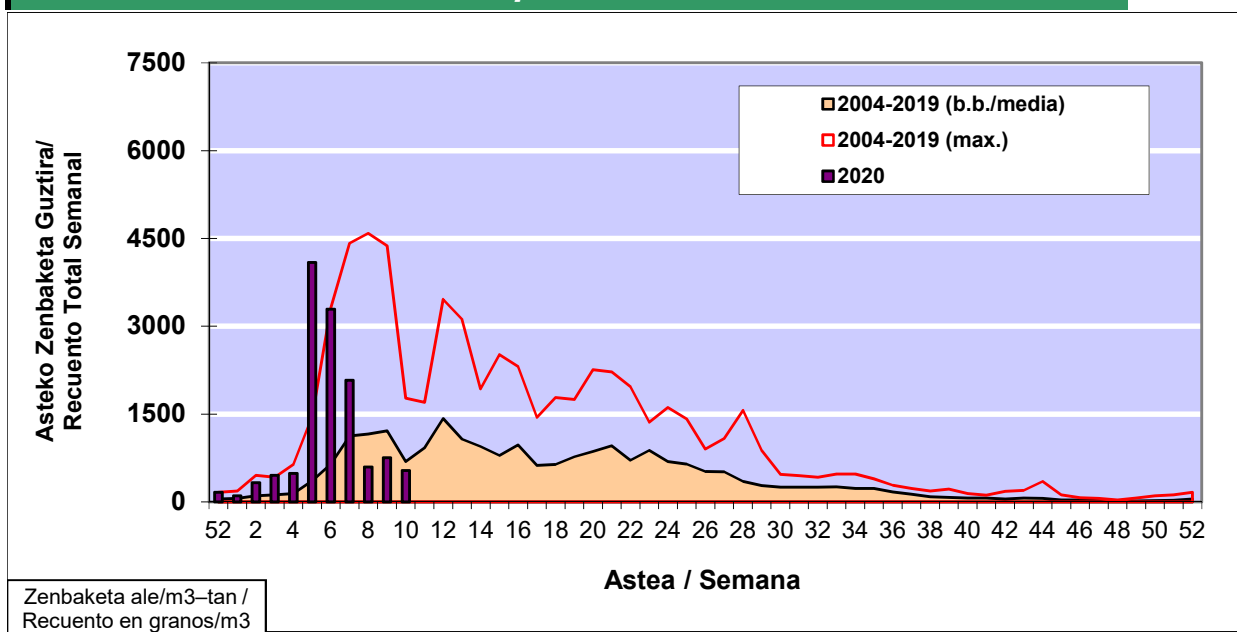

POLEN ZENBAKETA / RECUENTO DE POLEN

Osasun Sailaren Sarea / Red del Departamento de Salud

1. GAUR EGUNGO EGOERA / SITUACIÓN ACTUAL

		Astea/Semana	10
Estazioa / Estación	Bilbo-Bilbao	02/03 - 08/03	2020

Polen mota interesgarriak / Tipos polínicos de interés	Zuhaitza-Landarea / Árbol- Planta	Egoera / Situación*	Hurrengo asterako joera / Tendencia próxima semana
Cupresaceas /Taxaceas	Altzifrea-Hagina/Ciprés-Tejo	Baxua / Bajo	=
Corylus	Hurritza/Avellano	Baxua / Bajo	=
Alnus	Haltza/Aliso	Baxua / Bajo	=
Pinus	Pinua/Pino	Baxua / Bajo	=
Fraxinus	Lizarra/Fresno	Baxua / Bajo	=
Platanus	Platanoa/Platano	Baxua / Bajo	▲
*Ebaluaketa irizpideak, "Red Española de Aerobiología"-ren arabera / Criterios de evaluación de acuerdo a la Red Española de Aerobiología			

2. ASTEKO ZENBAKETA GUZTIRA / RECUENTO TOTAL SEMANAL

Estazioa / Estación	Bilbo-Bilbao
----------------------------	---------------------

Asteko Zenbaketa Guztira / Recuento Total Semanal

3. ASTEKO ZENBAKETA / RECuento SEMANAL