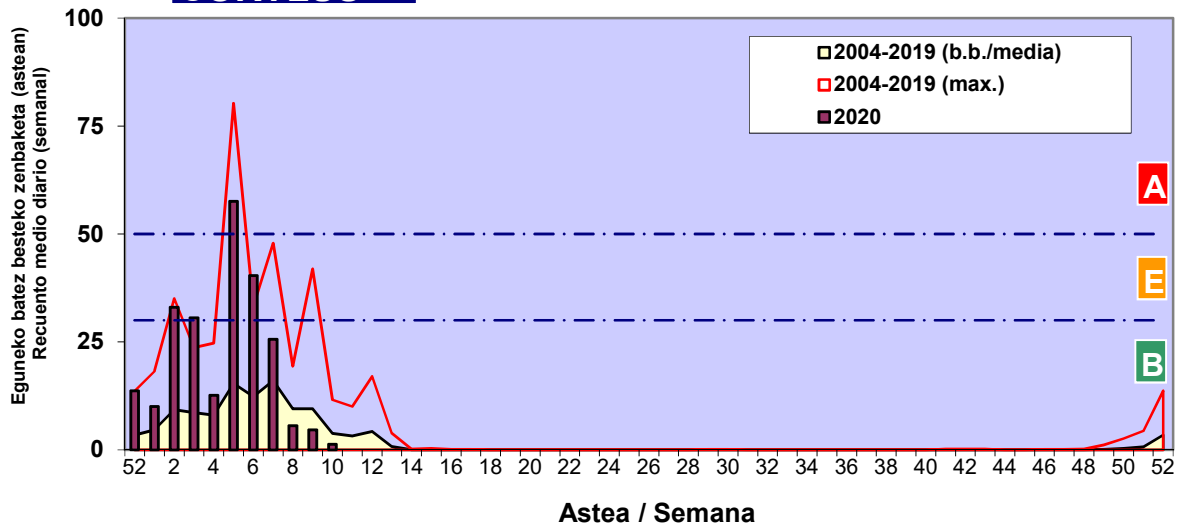

2020

Estazioa / Estación	Bilbo-Bilbao							Astea/Semana	10
Mota / Tipo	Al / L 2/03/20	As / M 3/03/20	Az / X 4/03/20	Og / J 5/03/20	Or / V 6/03/20	Lr / S 7/03/20	Ig / D 8/03/20	b.b. / media	
Acer			1					0	
Foeniculum								0	
Artemisia								0	
Centaurea								0	
Achillea								0	
Taraxacum								0	
Alnus	3	8	3	3			1	3	
Betula			2					0	
Corylus	1	4	2	1			1	1	
Brassica								0	
Sambucus								0	
Chenop./Ama								0	
Cupres./Taxa	8	4	50	11	2		14	13	
Carex			1					0	
Ericaceae							1	0	
Mercurialis		1	1				2	1	
Robinia								0	
Castanea								0	
Fagus								0	
Quercus	1	1	7	2			3	2	
Aesculus								0	
Juglans			2	1				0	
Laurus								0	
Lilium								0	
Magnolia								0	
Acacia								0	
Eucalyptus	1	4	2	2	2		1	2	
Fraxinus	5	4	22	3	1	2	5	6	
Ligustrum								0	
Olea								0	
Pinus	5	16	12	3	2	1	16	8	
Cedrus								0	
Plantago			1		1			0	
Platanus	8	9	94	8	1	7	59	27	
Gramineae			2	1	1		2	1	
Rosaceae								0	
Rumex								0	
Rhamnus								0	
Populus	1		10		1	1	8	3	
Salix		4	13	5	1		4	4	
Tamarix								0	
Tilia								0	
Celtis								0	
Ulmus			1					0	
Urticaceae	1	3	11	1		1	7	3	
Besterik/Otros		3	4				10	2	
Esp. Alternaria			1					0	
Guztira /Total	34	61	241	41	12	12	134	535	

Zenbaketa ale/m3 – tan /
Recuento en granos/m3

■ Altua/Alto
■ Ertaina/Medio
■ Baxua/Bajo

4. POLEN MOTA INTERESGARRIAK / TIPOS POLÍNICOS DE INTERÉS

Estazioa / Estación

Bilbo-Bilbao

- Altua/Alto
- Ertaina/Medio
- Baxua/Bajo

CUPRESACEA / TAXACEA

CORYLUS

ALNUS

Zenbaketa ale/m³ – tan /
Recuento en granos/m³

Astea / Semana

Estazioa / Estación

Bilbo-Bilbao

- Altua/Alto
- Ertaina/Medio
- Baxua/Bajo