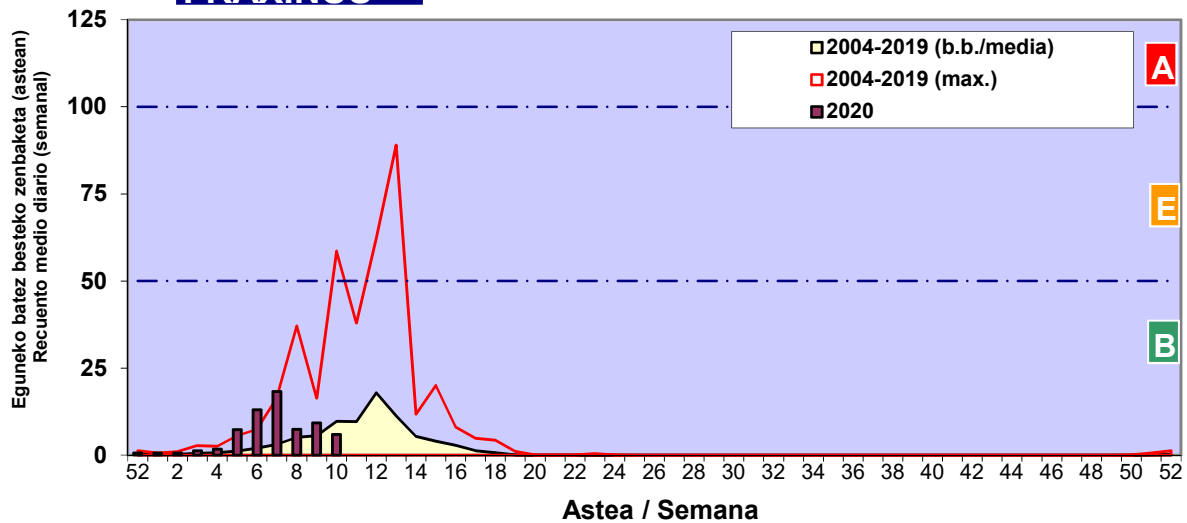

Estazioa / Estación

Bilbo-Bilbao

- Altua/Alto
- Ertaina/Medio
- Baxua/Bajo

PINUS

FRAXINUS

PLATANUS

Zenbaketa ale/m³ – tan /
Recuento en granos/m³