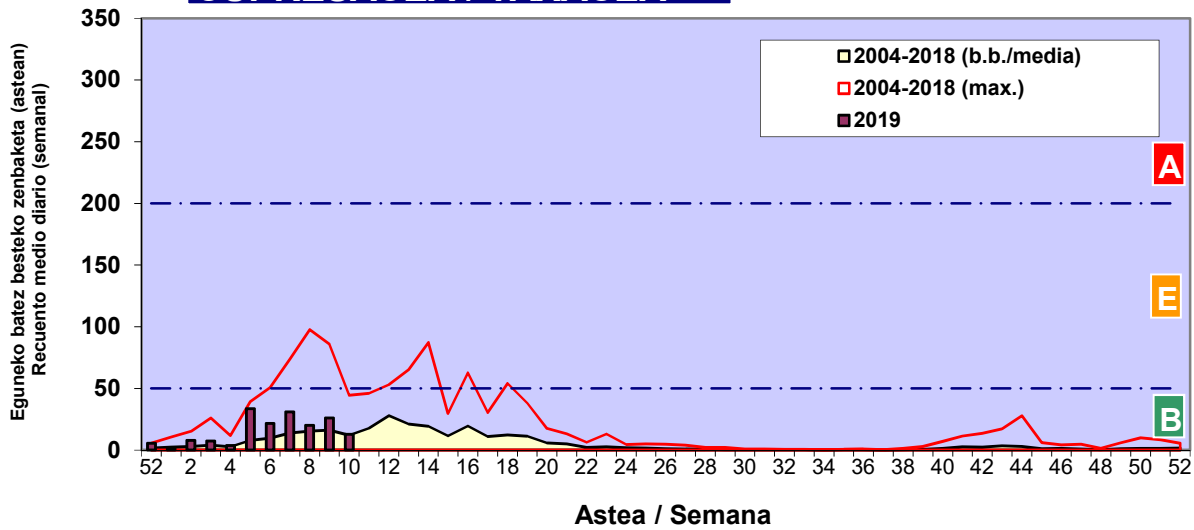

2020

Estazioa / Estación	Bilbo-Bilbao							Astea/Semana	10
Mota / Tipo	Al / L 2/03/20	As / M 3/03/20	Az / X 4/03/20	Og / J 5/03/20	Or / V 6/03/20	Lr / S 7/03/20	Ig / D 8/03/20	b.b. / media	
Acer			1					0	
Foeniculum								0	
Artemisia								0	
Centaurea								0	
Achillea								0	
Taraxacum								0	
Alnus	3	8	3	3			1	3	
Betula			2					0	
Corylus	1	4	2	1			1	1	
Brassica								0	
Sambucus								0	
Chenop./Ama								0	
Cupres./Taxa	8	4	50	11	2		14	13	
Carex			1					0	
Ericaceae							1	0	
Mercurialis		1	1				2	1	
Robinia								0	
Castanea								0	
Fagus								0	
Quercus	1	1	7	2			3	2	
Aesculus								0	
Juglans			2	1				0	
Laurus								0	
Lilium								0	
Magnolia								0	
Acacia								0	
Eucalyptus	1	4	2	2	2		1	2	
Fraxinus	5	4	22	3	1	2	5	6	
Ligustrum								0	
Olea								0	
Pinus	5	16	12	3	2	1	16	8	
Cedrus								0	
Plantago			1		1			0	
Platanus	8	9	94	8	1	7	59	27	
Gramineae			2	1	1		2	1	
Rosaceae								0	
Rumex								0	
Rhamnus								0	
Populus	1		10		1	1	8	3	
Salix		4	13	5	1		4	4	
Tamarix								0	
Tilia								0	
Celtis								0	
Ulmus			1					0	
Urticaceae	1	3	11	1		1	7	3	
Besterik/Otros		3	4				10	2	
Esp. Alternaria			1					0	
Guztira /Total	34	61	241	41	12	12	134	535	

Zenbaketa ale/m3 – tan /
Recuento en granos/m3

■ Altua/Alto
■ Ertaina/Medio
■ Baxua/Bajo

4. POLEN MOTA INTERESGARRIAK / TIPOS POLÍNICOS DE INTERÉS

Estazioa / Estación

Bilbo-Bilbao

- Altua/Alto
- Ertaina/Medio
- Baxua/Bajo

CUPRESACEA / TAXACEA

CORYLUS

ALNUS

Zenbaketa ale/m³ – tan /
Recuento en granos/m³

Astea / Semana

Estazioa / Estación

Bilbo-Bilbao

- Altua/Alto
- Ertaina/Medio
- Baxua/Bajo