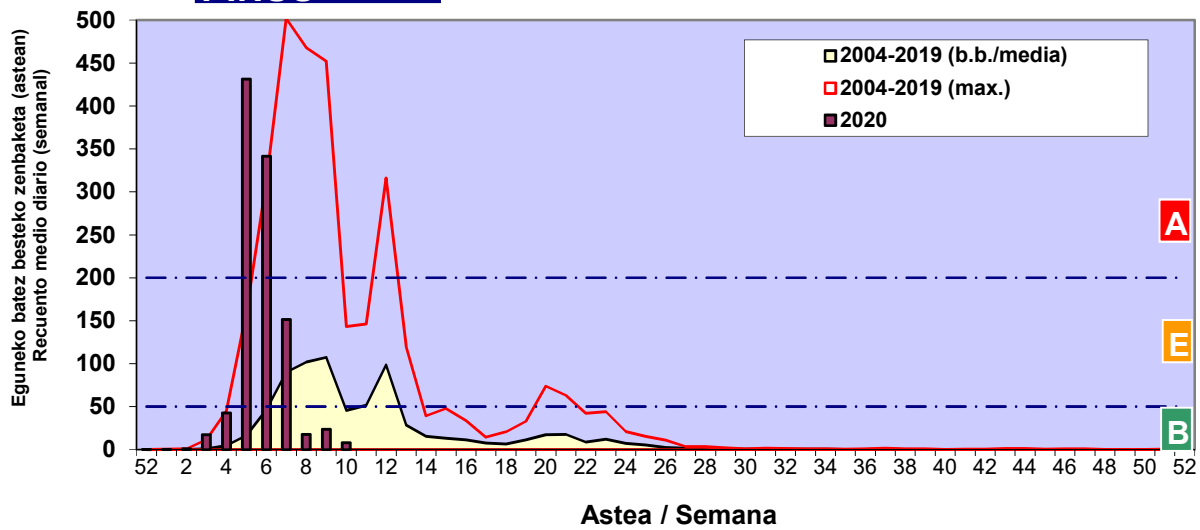

Estazioa / Estación

Bilbo-Bilbao

- Altua/Alto
- Ertaina/Medio
- Baxua/Bajo

PINUS