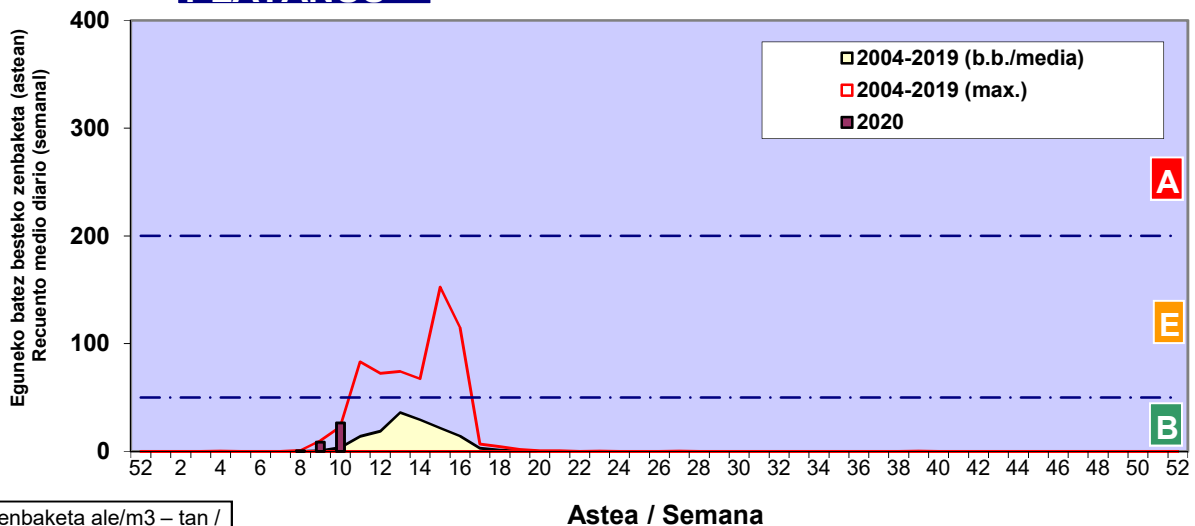

PLATANUS

Zenbaketa ale/m³ – tan /
Recuento en granos/m³