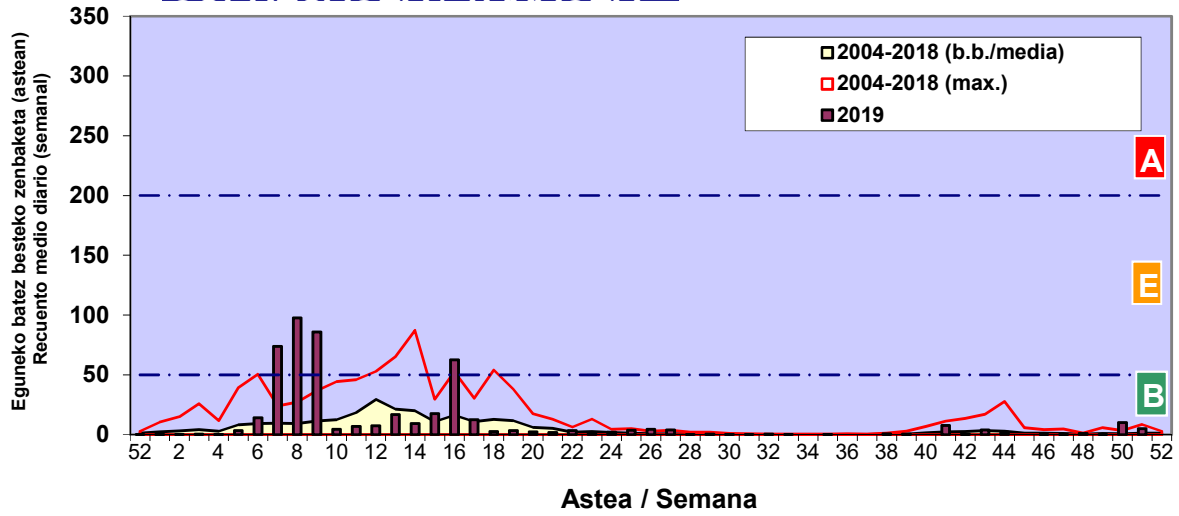

2019

Estazioa / Estación	Bilbo- Bilbao							Astea/Semana	51
Mota / Tipo	16/12/19	17/12/19	18/12/19	19/12/19	20/12/19	21/12/19	22/12/19	b.b. / media	
Acer								0	
Foeniculum								0	
Artemisia								0	
Centaurea								0	
Achillea								0	
Taraxacum								0	
Alnus								0	
Betula								0	
Corylus	7	2	10	4		7	1	4	
Brassica								0	
Sambucus								0	
Chenop./Ama	2							0	
Cupres./Taxa	10	1	4	3	1	2	15	5	
Carex								0	
Ericaceae						1		0	
Mercurialis	1							0	
Robinia								0	
Castanea								0	
Fagus								0	
Quercus								0	
Aesculus								0	
Juglans								0	
Laurus								0	
Lilium								0	
Magnolia								0	
Acacia								0	
Eucalyptus	1							0	
Fraxinus	2	1						0	
Ligustrum								0	
Olea								0	
Pinus				1	1	1		0	
Cedrus	1	1	1					0	
Plantago				1				0	
Platanus								0	
Gramineae			1				1	0	
Rosacea								0	
Rumex								0	
Rhamnus								0	
Populus								0	
Salix								0	
Tamarix								0	
Tilia								0	
Celtis								0	
Ulmus								0	
Urticaceae	1		1	2		1		1	
Besterik/Otros		1	1	1		1		1	
Esp. Alternaria						1		0	
Guztira /Total	25	6	18	12	2	13	17	93	

Zenbaketa ale/m3 – tan /
Recuento en granos/m3

Altua/Alto
 Ertaina/Medio
 Baxua/Bajo

4. POLEN MOTA INTERESGARRIAK / TIPOS POLÍNICOS DE INTERÉS

Estazioa / Estación **Bilbo- Bilbao**

- Altua/Alto
- Ertaina/Medio
- Baxua/Bajo

CUPRESACEA / TAXACEA

CORYLUS

Zenbaketa ale/m³ – tan /
Recuento en granos/m³