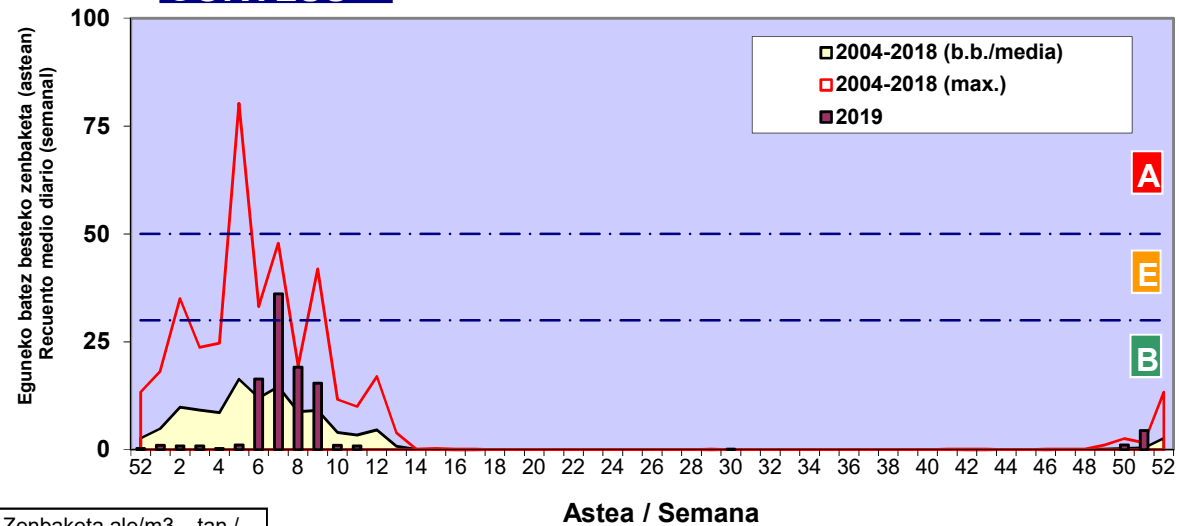

2019

Estazioa / Estación	Bilbo- Bilbao							Astea/Semana	51
Mota / Tipo	16/12/19	17/12/19	18/12/19	19/12/19	20/12/19	21/12/19	22/12/19	b.b. / media	
Acer								0	
Foeniculum								0	
Artemisia								0	
Centaurea								0	
Achillea								0	
Taraxacum								0	
Alnus								0	
Betula								0	
Corylus	7	2	10	4		7	1	4	
Brassica								0	
Sambucus								0	
Chenop./Ama	2							0	
Cupres./Taxa	10	1	4	3	1	2	15	5	
Carex								0	
Ericaceae						1		0	
Mercurialis	1							0	
Robinia								0	
Castanea								0	
Fagus								0	
Quercus								0	
Aesculus								0	
Juglans								0	
Laurus								0	
Lilium								0	
Magnolia								0	
Acacia								0	
Eucalyptus	1							0	
Fraxinus	2	1						0	
Ligustrum								0	
Olea								0	
Pinus				1	1	1		0	
Cedrus	1	1	1					0	
Plantago				1				0	
Platanus								0	
Gramineae			1				1	0	
Rosacea								0	
Rumex								0	
Rhamnus								0	
Populus								0	
Salix								0	
Tamarix								0	
Tilia								0	
Celtis								0	
Ulmus								0	
Urticaceae	1		1	2		1		1	
Besterik/Otros		1	1	1		1		1	
Esp. Alternaria						1		0	
Guztira /Total	25	6	18	12	2	13	17	93	

Zenbaketa ale/m3 – tan /
Recuento en granos/m3

Altua/Alto
 Ertaina/Medio
 Baxua/Bajo

4. POLEN MOTA INTERESGARRIAK / TIPOS POLÍNICOS DE INTERÉS

Estazioa / Estación **Bilbo- Bilbao**

- Altua/Alto
- Ertaina/Medio
- Baxua/Bajo

CUPRESACEA / TAXACEA

CORYLUS

Zenbaketa ale/m³ – tan /
Recuento en granos/m³