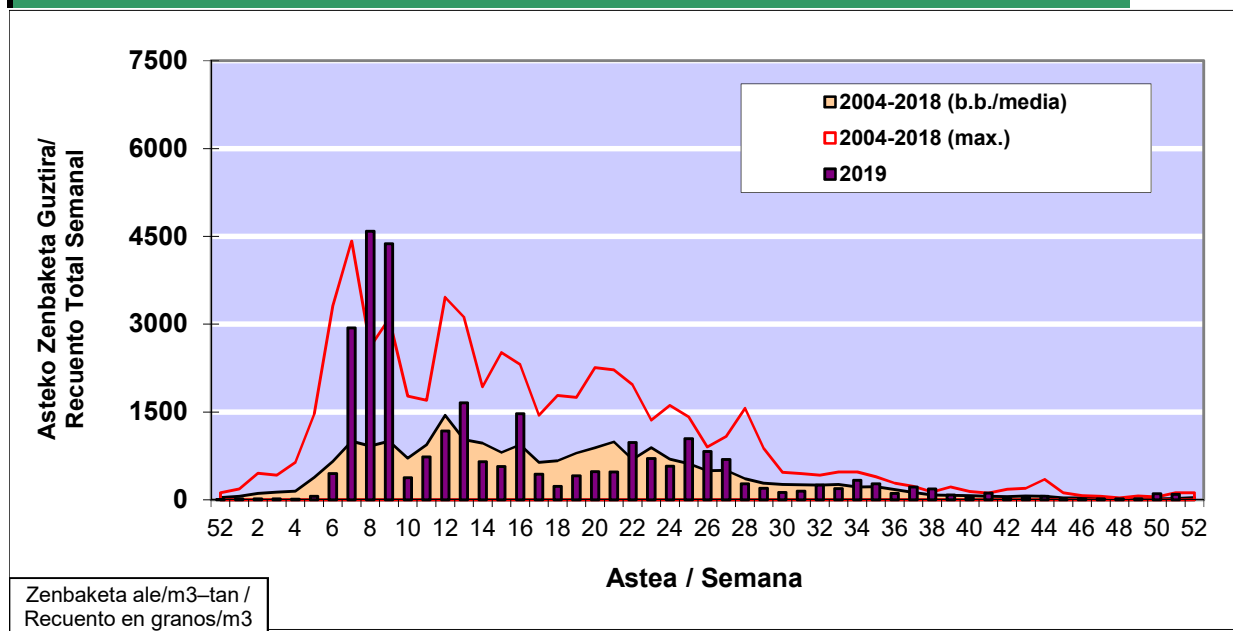

POLEN ZENBAKETA / RECuento DE POLEN

Osasun Sailaren Sarea / Red del Departamento de Salud

1. GAUR EGUNGO EGOERA / SITUACIÓN ACTUAL

		Astea/Semana	51
Estazioa / Estación	Bilbo- Bilbao	16/12 - 22/12	2019

Polen mota interesgarriak / Tipos polínicos de interés	Zuhaitza-Landarea / Árbol- Planta	Egoera / Situación*	Hurrengo asterako joera / Tendencia próxima semana
Cupresaceas /Taxaceas	Altzifrea-Hagina/Ciprés-Tejo	Baxua / Bajo	=
Corylus	Hurritza/Avellano	Baxua / Bajo	=
*Ebaluaketa irizpideak, "Red Española de Aerobiología"-ren arabera / Criterios de evaluación de acuerdo a la Red Española de Aerobiología			

2. ASTEKO ZENBAKETA GUZTIRA / RECuento TOTAL SEMANAL

Estazioa / Estación	Bilbo- Bilbao
----------------------------	----------------------

Asteko Zenbaketa Guztira / Recuento Total Semanal

3. ASTEKO ZENBAKETA / RECUESTO SEMANAL