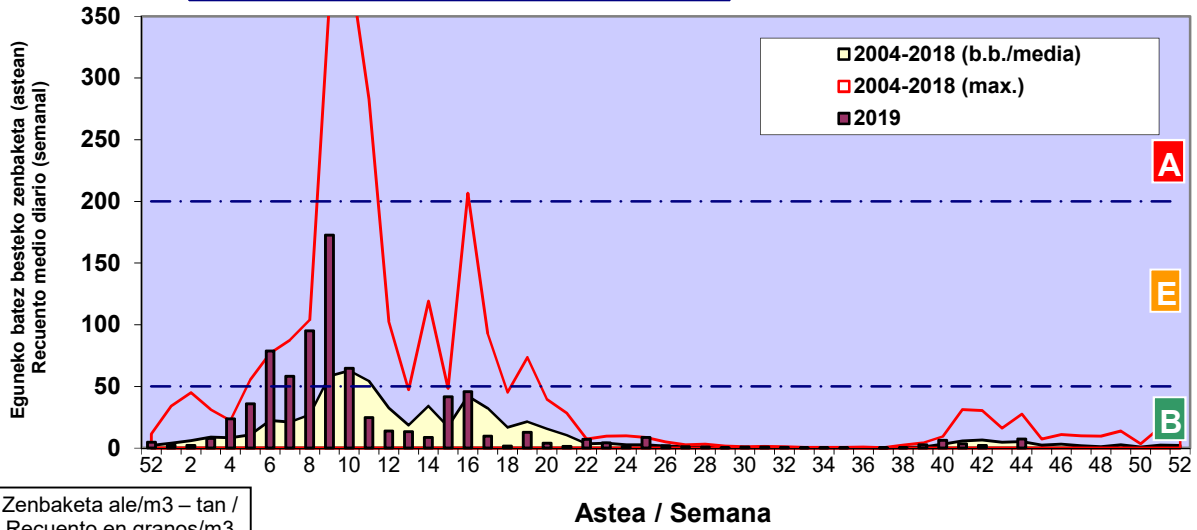

4. POLEN MOTA INTERESGARRIAK / TIPOS POLÍNICOS DE INTERÉS

Estazioa / Estación

Vitoria - Gasteiz

- Altua/Alto
- Ertaina/Medio
- Baxua/Bajo

CUPRESACEA / TAXACEA