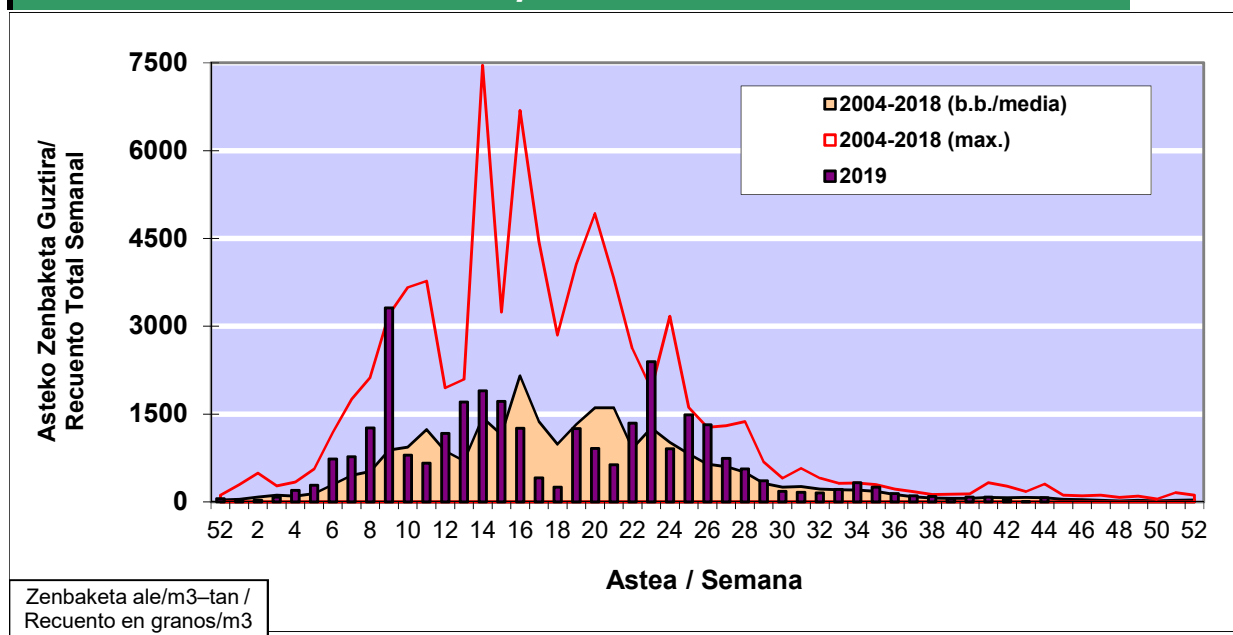

POLEN ZENBAKETA / RECUENTO DE POLEN

Osasun Sailaren Sarea / Red del Departamento de Salud

1. GAUR EGUNGO EGOERA / SITUACIÓN ACTUAL

		Astea/Semana	44
Estazioa / Estación	Vitoria - Gasteiz	28/10 - 03/11	2019

Polen mota interesgarriak / Tipos polínicos de interés	Zuhaitza-Landarea / Árbol- Planta	Egoera / Situación*	Hurrengo asterako joera / Tendencia próxima semana
<i>E. Alternaria</i>	Alternariaren esporak / Esporas de Alternaria	Baxua / Bajo	=
<i>Cupresaceas / Taxaceas</i>	Altzifrea-Hagina/Ciprés-Tejo	Baxua / Bajo	=
*Ebaluaketa irizpideak, "Red Española de Aerobiología"-ren arabera / Criterios de evaluación de acuerdo a la Red Española de Aerobiología			

2. ASTEKO ZENBAKETA GUZTIRA / RECUENTO TOTAL SEMANAL

Estazioa / Estación	Vitoria - Gasteiz

Asteko Zenbaketa Guztira / Recuento Total Semanal