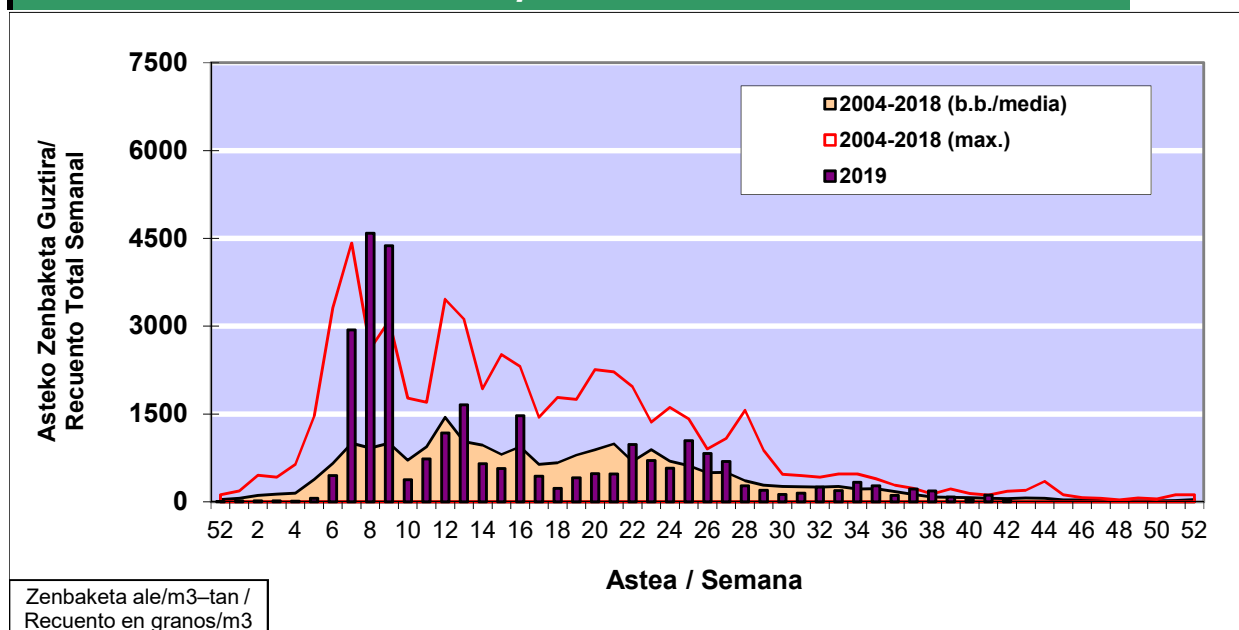

POLEN ZENBAKETA / RECUENTO DE POLEN

Osasun Sailaren Sarea / Red del Departamento de Salud

1. GAUR EGUNGO EGOERA / SITUACIÓN ACTUAL

		Astea/Semana	42
Estazioa / Estación	Bilbo- Bilbao	14/10 - 20/10	2019

Polen mota interesgarriak / Tipos polínicos de interés	Zuhaitza-Landarea / Árbol- Planta	Egoera / Situación*	Hurrengo asterako joera / Tendencia próxima semana
E. Alternaria	Alternariaren esporak / Esporas de Alternaria	Baxua / Bajo	=
Urticaceas	Asuna-Horma-belarra/Ortiga- Parietaria	Baxua / Bajo	=
Cupresaceas /Taxaceas	Altzifrea-Hagina/Ciprés-Tejo	Baxua / Bajo	=
*Ebaluaketa irizpideak, "Red Española de Aerobiología"-ren arabera / Criterios de evaluación de acuerdo a la Red Española de Aerobiología			

2. ASTEKO ZENBAKETA GUZTIRA / RECUENTO TOTAL SEMANAL

Estazioa / Estación	Bilbo- Bilbao
----------------------------	----------------------

Asteko Zenbaketa Guztira / Recuento Total Semanal

3. ASTEKO ZENBAKETA / RECUESTO SEMANAL