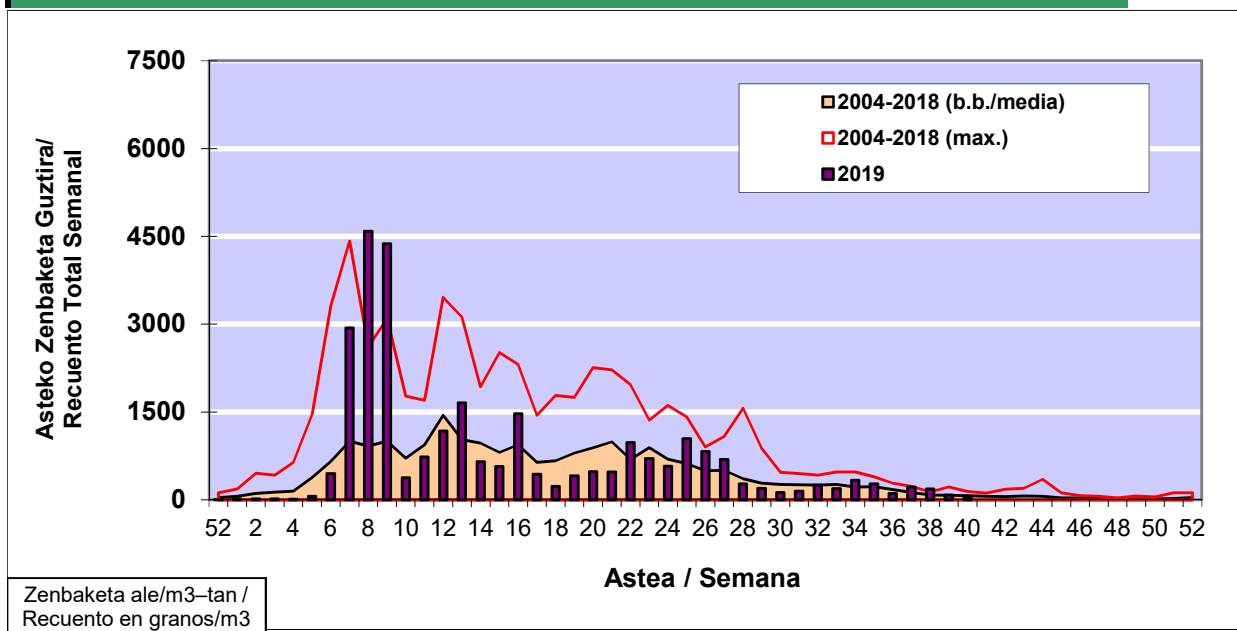

POLEN ZENBAKETA / RECuento DE POLEN

Osasun Sailaren Sarea / Red del Departamento de Salud

1. GAUR EGUNGO EGOERA / SITUACIÓN ACTUAL

		Astea/Semana	40
Estazioa / Estación	Bilbo- Bilbao	30/09 - 06/10	2019

Polen mota interesgarriak / Tipos polínicos de interés	Zuhaitza-Landarea / Árbol- Planta	Egoera / Situación*	Hurrengo asterako joera / Tendencia próxima semana
E. Alternaria	Alternariaren esporak / Esporas de Alternaria	Baxua / Bajo	=
Urticaceas	Asuna-Horma-belarra/Ortiga- Parietaria	Baxua / Bajo	=
*Ebaluaketa irizpideak, "Red Española de Aerobiología"-ren arabera / Criterios de evaluación de acuerdo a la Red Española de Aerobiología			

2. ASTEKO ZENBAKETA GUZTIRA / RECuento TOTAL SEMANAL

Estazioa / Estación	Bilbo- Bilbao
----------------------------	----------------------

Asteko Zenbaketa Guztira / Recuento Total Semanal

3. ASTEKO ZENBAKETA / RECUESTO SEMANAL