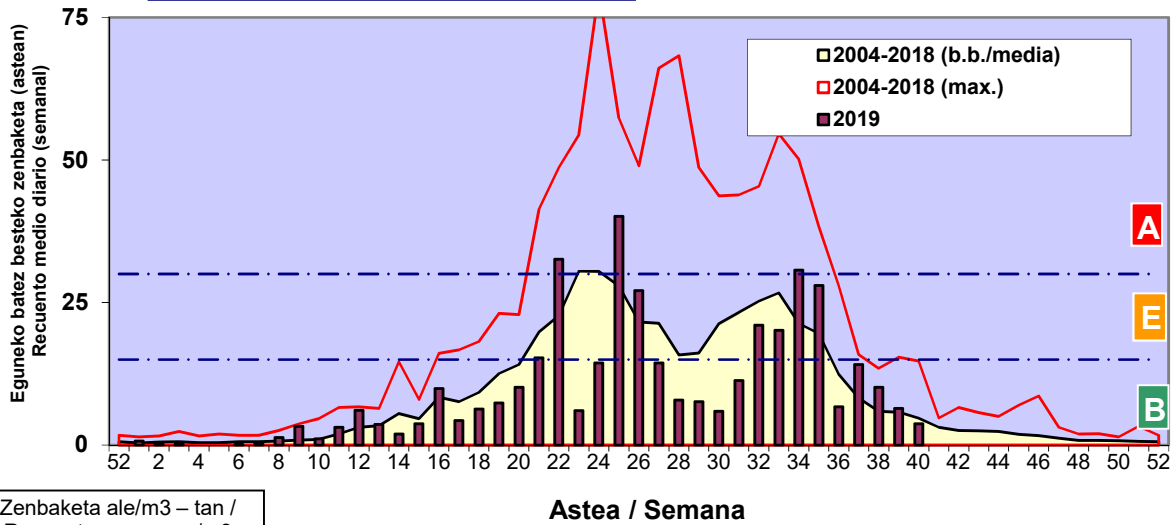

2019

Estazioa / Estación	Bilbo- Bilbao						Astea/Semana	40
Mota / Tipo	Al / L 30/09/19	As / M 1/10/19	Az / X 2/10/19	Og / J 3/10/19	Or / V 4/10/19	Lr / S 5/10/19	Ig / D 6/10/19	b.b. / media
Acer								0
Foeniculum								0
Artemisia								0
Centaurea	3							0
Achillea								0
Taraxacum								0
Alnus								0
Betula								0
Corylus								0
Brassica								0
Sambucus								0
Chenop./Ama		1				1		0
Cupres./Taxa								0
Carex								0
Ericaceae								0
Mercurialis		1		1		1		0
Robinia								0
Castanea								0
Fagus								0
Quercus								0
Aesculus								0
Juglans								0
Laurus								0
Lilium								0
Magnolia								0
Acacia								0
Eucalyptus								0
Fraxinus								0
Ligustrum								0
Olea								0
Pinus								0
Cedrus								0
Plantago		1	1	1		1		1
Platanus								0
Gramineae	4	2				1		1
Rosacea								0
Rumex								0
Rhamnus								0
Populus								0
Salix								0
Tamarix								0
Tilia								0
Celtis								0
Ulmus								0
Urticaceae	2	1		8		11	4	4
Besterik/Otros								0
Esp. Alternaria				3		1	1	1
Guztira /Total	9	6	1	10	0	15	4	45

Zenbaketa ale/m3 – tan /
Recuento en granos/m3

Altua/Alto
 Ertaina/Medio
 Baxua/Bajo

4. POLEN MOTA INTERESGARRIAK / TIPOS POLÍNICOS DE INTERÉS

Estazioa / Estación

Bilbo- Bilbao

- Altua/Alto
- Ertaina/Medio
- Baxua/Bajo

URTICA / PARIETARIA

E. ALTERNARIA