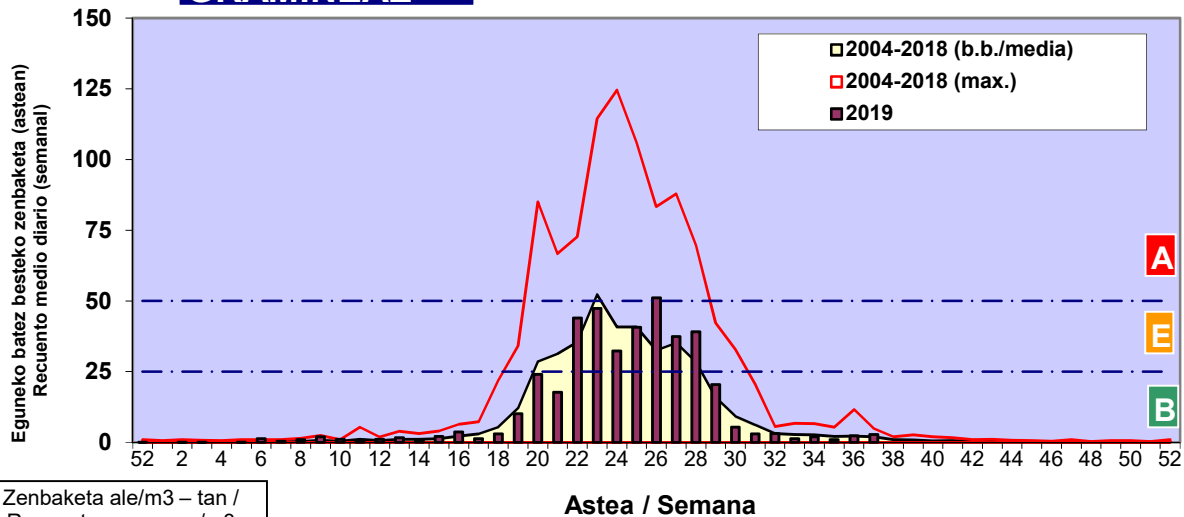

Zenbaketa ale/m3 – tan /  
Recuento en granos/m3

■ Altua/Alto  
■ Ertaina/Medio  
■ Baxua/Bajo

4. POLEN MOTA INTERESGARRIAK / TIPOS POLÍNICOS DE INTERÉS

Estazioa / Estación

Vitoria - Gasteiz

- Altua/Alto
- Ertaina/Medio
- Baxua/Bajo

**URTICA / PARIETARIA**

**GRAMINEAE**

Zenbaketa ale/m<sup>3</sup> – tan /  
Recuento en granos/m<sup>3</sup>

**E. ALTERNARIA**

Zenbaketa esporak/m<sup>3</sup> – tan /  
Recuento en esporas/m<sup>3</sup>