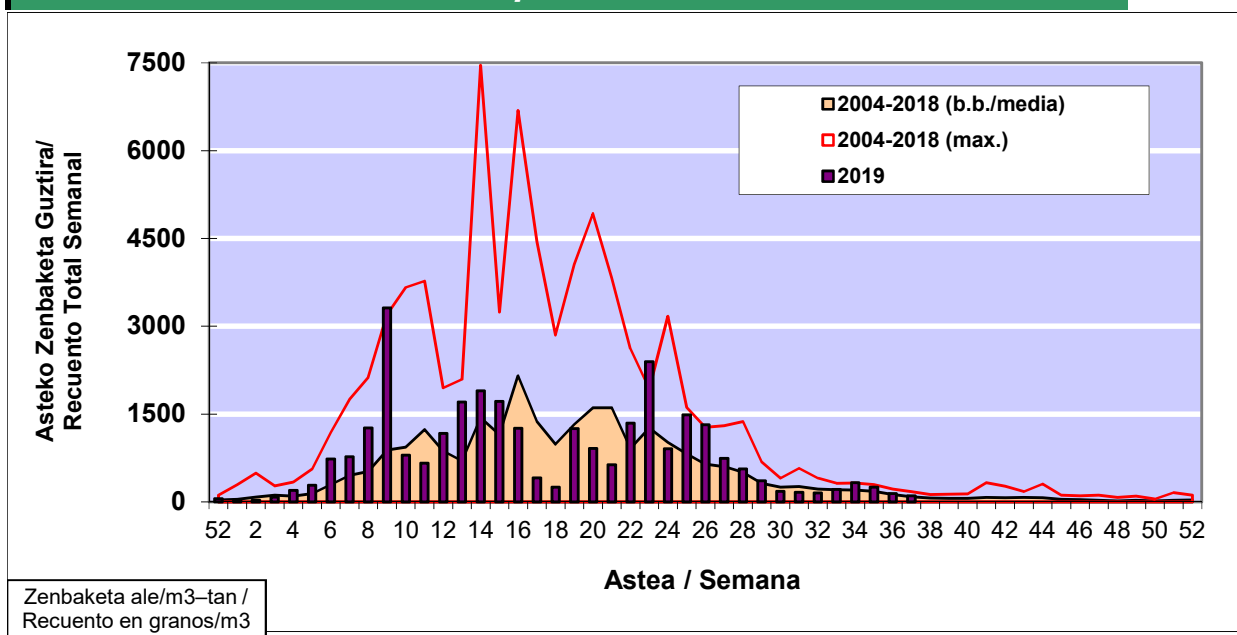

### 1. GAUR EGUNGO EGOERA / SITUACIÓN ACTUAL

		<b>Astea/Semana</b>	<b>37</b>
<b>Estazioa / Estación</b>	<b>Vitoria - Gasteiz</b>	<b>09/09 - 15/09</b>	<b>2019</b>

Polen mota interesgarriak / Tipos polínicos de interés	Zuhaitza-Landarea / Árbol- Planta	Egoera / Situación*	Hurrengo asterako joera / Tendencia próxima semana
<b><i>E. Alternaria</i></b>	Alternariaren esporak / Esporas de Alternaria	<b>Baxua / Bajo</b>	=
<b><i>Gramineae</i></b>	Graminea/Gramínea	<b>Baxua / Bajo</b>	=
<b><i>Urticaceas</i></b>	Asuna-Horma-belarra/Ortiga- Parietaria	<b>Baxua / Bajo</b>	=
*Ebaluaketa irizpideak, "Red Española de Aerobiología"-ren arabera / Criterios de evaluación de acuerdo a la Red Española de Aerobiología			

### 2. ASTEKO ZENBAKETA GUZTIRA / RECUENTO TOTAL SEMANAL

<b>Estazioa / Estación</b>	<b>Vitoria - Gasteiz</b>
----------------------------	--------------------------

#### Asteko Zenbaketa Guztira / Recuento Total Semanal