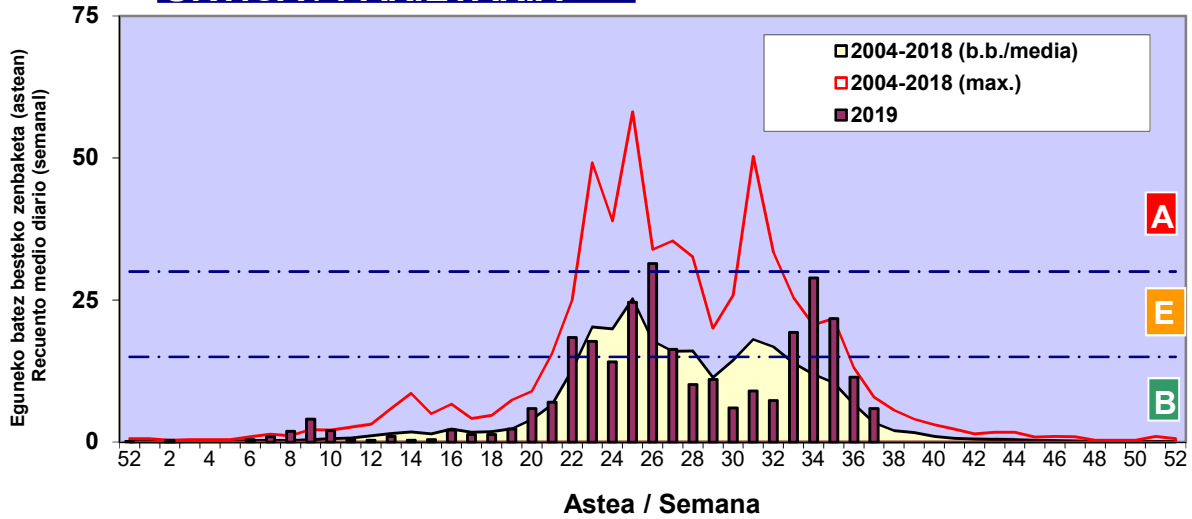

Zenbaketa ale/m3 – tan /  
Recuento en granos/m3

■ Altua/Alto  
■ Ertaina/Medio  
■ Baxua/Bajo

4. POLEN MOTA INTERESGARRIAK / TIPOS POLÍNICOS DE INTERÉS

Estazioa / Estación

Vitoria - Gasteiz

- Altua/Alto
- Ertaina/Medio
- Baxua/Bajo

**URTICA / PARIETARIA**

**GRAMINEAE**

Zenbaketa ale/m<sup>3</sup> – tan /  
Recuento en granos/m<sup>3</sup>

**E. ALTERNARIA**

Zenbaketa esporak/m<sup>3</sup> – tan /  
Recuento en esporas/m<sup>3</sup>