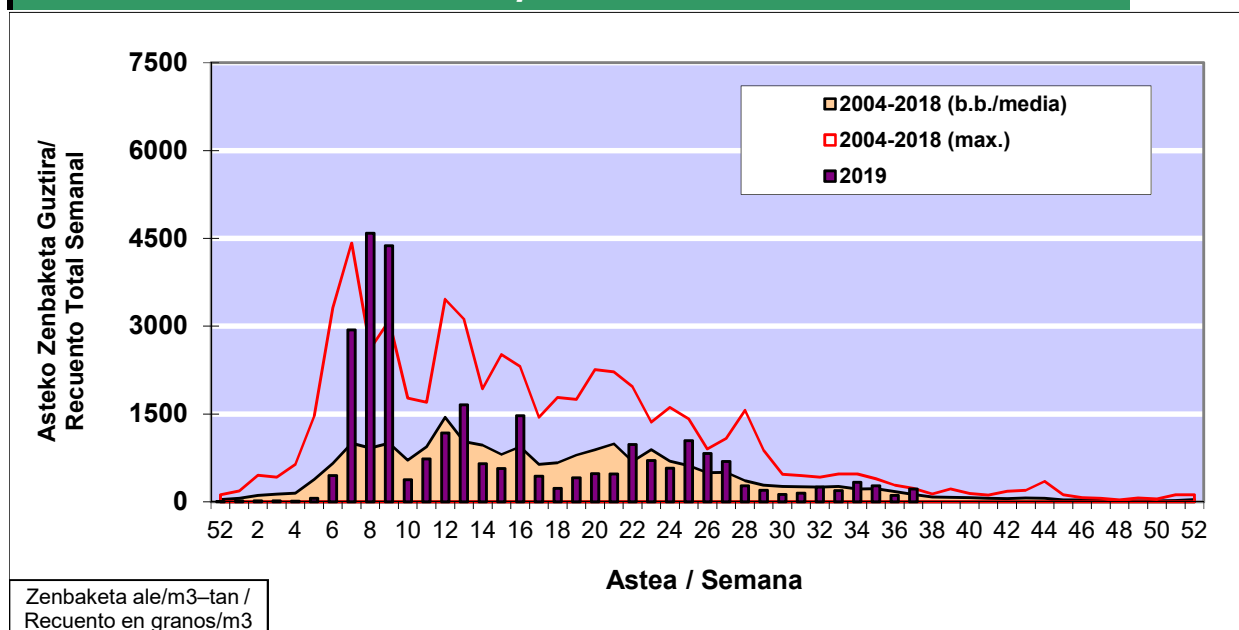

POLEN ZENBAKETA / RECUENTO DE POLEN

Osasun Sailaren Sarea / Red del Departamento de Salud

1. GAUR EGUNGO EGOERA / SITUACIÓN ACTUAL

		Astea/Semana	37
Estazioa / Estación	Bilbo- Bilbao	09/09 -15/09	2019

Polen mota interesgarriak / Tipos polínicos de interés	Zuhaitza-Landarea / Árbol- Planta	Egoera / Situación*	Hurrengo asterako joera / Tendencia próxima semana
<i>E. Alternaria</i>	Alternariaren esporak / Esporas de Alternaria	Baxua / Bajo	=
<i>Gramineae</i>	Graminea/Gramínea	Baxua / Bajo	=
<i>Urticaceas</i>	Asuna-Horma-belarra/Ortiga- Parietaria	Baxua / Bajo	=
*Ebaluaketa irizpideak, "Red Española de Aerobiología"-ren arabera / Criterios de evaluación de acuerdo a la Red Española de Aerobiología			

2. ASTEKO ZENBAKETA GUZTIRA / RECUENTO TOTAL SEMANAL

Estazioa / Estación	Bilbo- Bilbao
----------------------------	----------------------

Asteko Zenbaketa Guztira / Recuento Total Semanal

3. ASTEKO ZENBAKETA / RECUESTO SEMANAL