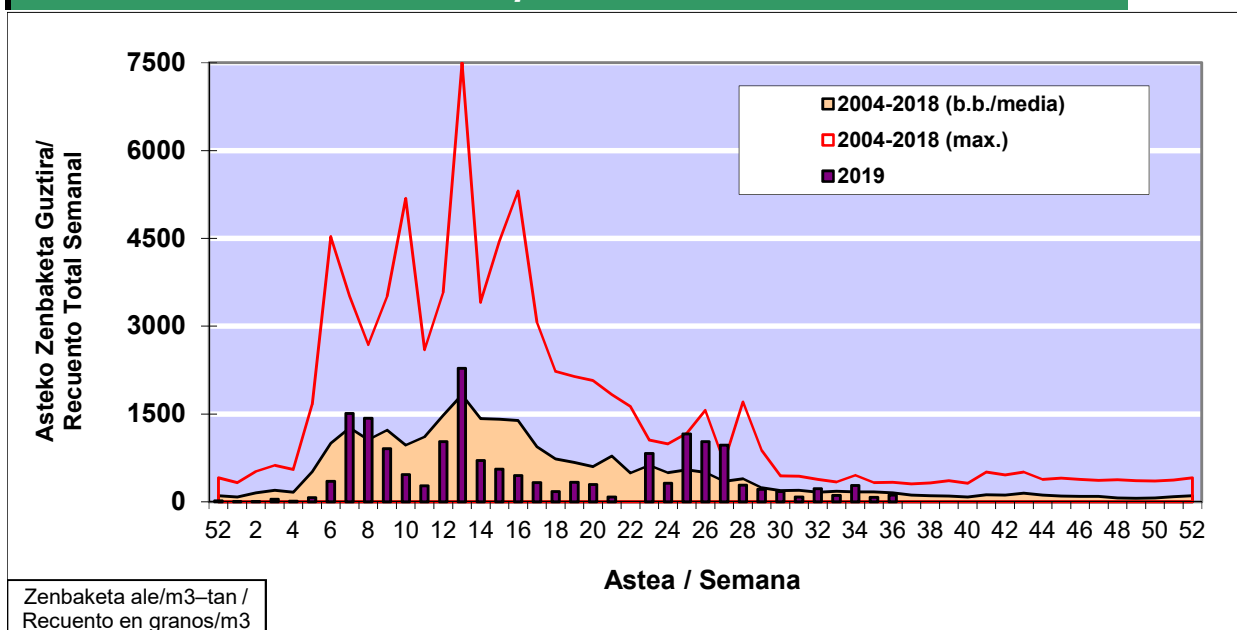

### 1. GAUR EGUNGO EGOERA / SITUACIÓN ACTUAL

		<b>Astea/Semana</b>	<b>36</b>
<b>Estazioa / Estación</b>	<b>Donostia- San Sebastián</b>	<b>02/09 - 08/09</b>	<b>2019</b>

Polen mota interesgarriak / Tipos polínicos de interés	Zuhaitza-Landarea / Árbol- Planta	Egoera / Situación*	Hurrengo asterako joera / Tendencia próxima semana
<b>E. Alternaria</b>	Alternariaren esporak / Esporas de Alternaria	Baxua / Bajo	=
<b>Gramineae</b>	Graminea/Gramínea	Baxua / Bajo	=
<b>Urticaceas</b>	Asuna-Horma-belarra/Ortiga- Parietaria	Baxua / Bajo	=
*Ebaluaketa irizpideak, "Red Española de Aerobiología"-ren arabera / Criterios de evaluación de acuerdo a la Red Española de Aerobiología			

### 2. ASTEKO ZENBAKETA GUZTIRA / RECUENTO TOTAL SEMANAL

<b>Estazioa / Estación</b>	<b>Donostia- San Sebastián</b>
----------------------------	--------------------------------

#### Asteko Zenbaketa Guztira / Recuento Total Semanal