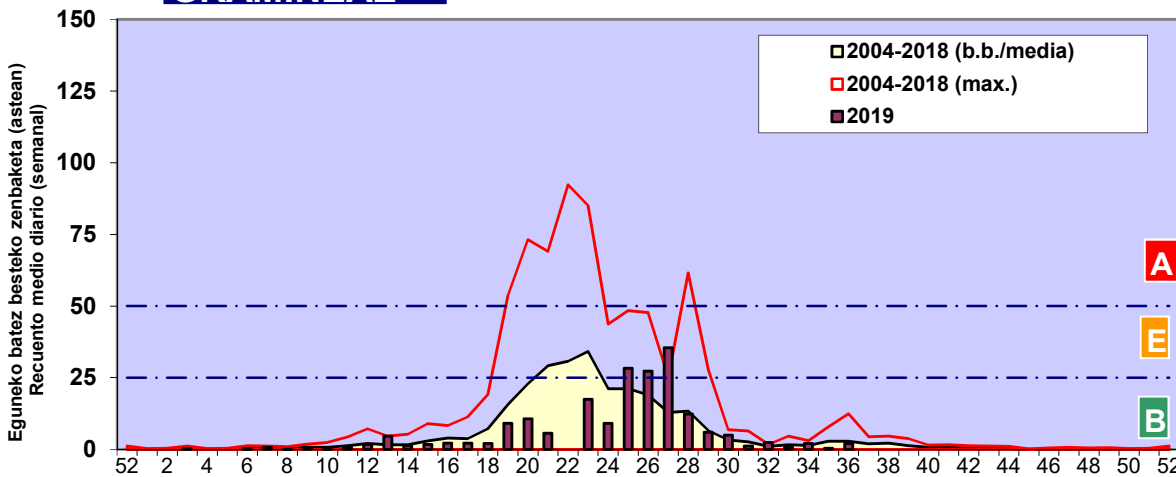

## 3. ASTEKO ZENBAKETA / RECuento SEMANAL

2019

Estazioa / Estación	Donostia- San Sebastián						Astea/Semana	36
Mota / Tipo	Al / L	As / M	Az / X	Og / J	Or / V	Lr / S	Ig / D	b.b. / media
	2/09/19	3/09/19	4/09/19	5/09/19	6/09/19	7/09/19	8/09/19	
Acer								0
Foeniculum								0
Artemisia		1						0
Centaurea								0
Achillea		2	2	3				1
Taraxacum								0
Alnus								0
Betula								0
Corylus								0
Brassica								0
Sambucus								0
Chenop./Ama		1		1	1	1		1
Cupres./Taxa		1						0
Carex				1				0
Ericaceae		2						0
Mercurialis					1		1	0
Robinia								0
Castanea	1	3	1	1	1			1
Fagus								0
Quercus								0
Aesculus								0
Juglans								0
Laurus								0
Lilium								0
Magnolia								0
Acacia								0
Eucalyptus								0
Fraxinus								0
Ligustrum								0
Olea								0
Pinus								0
Cedrus		1						0
Plantago	2	2		1	2			1
Platanus								0
Gramineae	4	5	4			1		2
Rosacea								0
Rumex								0
Rhamnus								0
Populus								0
Salix								0
Tamarix			1			1		0
Tilia								0
Celtis								0
Ulmus								0
Urticaceae	10	7	5	10	1	2	6	6
Besterik/Otros	1	7	3	8	5			3
Esp. Alternaria	4	9	1	5	5		1	4
<b>Guztira /Total</b>	<b>18</b>	<b>32</b>	<b>16</b>	<b>25</b>	<b>11</b>	<b>5</b>	<b>7</b>	<b>114</b>

Zenbaketa ale/m3 – tan /  
Recuento en granos/m3

Altua/Alto  
 Ertaina/Medio  
 Baxua/Bajo

4. POLEN MOTA INTERESGARRIAK / TIPOS POLÍNICOS DE INTERÉS

Estazioa / Estación Donostia- San Sebastián

- Altua/Alto
- Ertaina/Medio
- Baxua/Bajo

**URTICA / PARIETARIA**

**GRAMINEAE**

Zenbaketa ale/m<sup>3</sup> – tan /  
Recuento en granos/m<sup>3</sup>

**E. ALTERNARIA**

Zenbaketa esporak/m<sup>3</sup> – tan /  
Recuento en esporas/m<sup>3</sup>