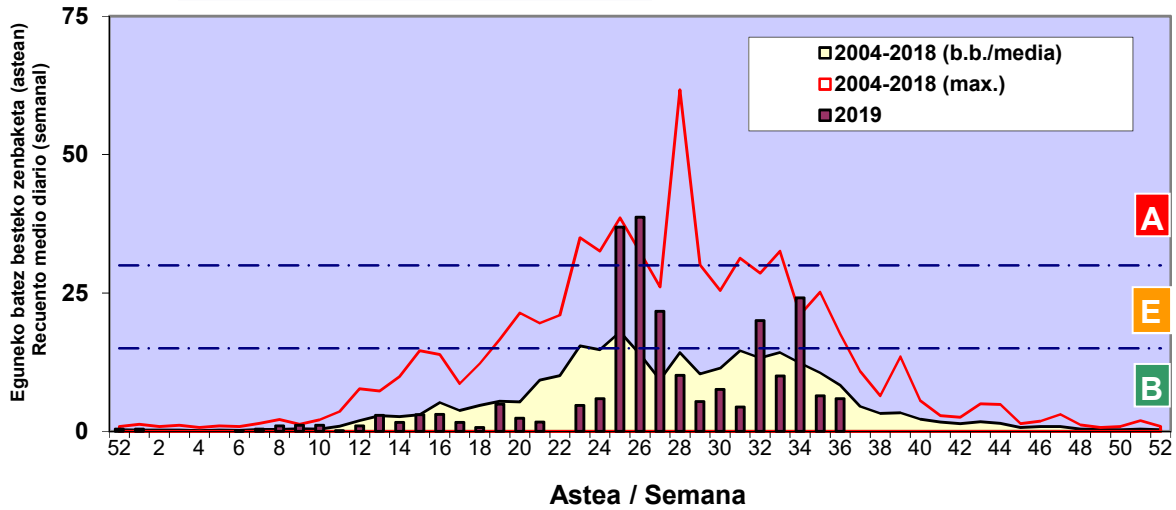

## 3. ASTEKO ZENBAKETA / RECuento SEMANAL

2019

Estazioa / Estación	Donostia- San Sebastián						Astea/Semana	36
Mota / Tipo	Al / L	As / M	Az / X	Og / J	Or / V	Lr / S	Ig / D	b.b. / media
	2/09/19	3/09/19	4/09/19	5/09/19	6/09/19	7/09/19	8/09/19	
Acer								0
Foeniculum								0
Artemisia		1						0
Centaurea								0
Achillea		2	2	3				1
Taraxacum								0
Alnus								0
Betula								0
Corylus								0
Brassica								0
Sambucus								0
Chenop./Ama		1		1	1	1		1
Cupres./Taxa		1						0
Carex				1				0
Ericaceae		2						0
Mercurialis					1		1	0
Robinia								0
Castanea	1	3	1	1	1			1
Fagus								0
Quercus								0
Aesculus								0
Juglans								0
Laurus								0
Lilium								0
Magnolia								0
Acacia								0
Eucalyptus								0
Fraxinus								0
Ligustrum								0
Olea								0
Pinus								0
Cedrus		1						0
Plantago	2	2		1	2			1
Platanus								0
Gramineae	4	5	4			1		2
Rosacea								0
Rumex								0
Rhamnus								0
Populus								0
Salix								0
Tamarix			1			1		0
Tilia								0
Celtis								0
Ulmus								0
Urticaceae	10	7	5	10	1	2	6	6
Besterik/Otros	1	7	3	8	5			3
Esp. Alternaria	4	9	1	5	5		1	4
<b>Guztira /Total</b>	<b>18</b>	<b>32</b>	<b>16</b>	<b>25</b>	<b>11</b>	<b>5</b>	<b>7</b>	<b>114</b>

Zenbaketa ale/m3 – tan /  
Recuento en granos/m3

Altua/Alto  
 Ertaina/Medio  
 Baxua/Bajo

4. POLEN MOTA INTERESGARRIAK / TIPOS POLÍNICOS DE INTERÉS

Estazioa / Estación Donostia- San Sebastián

- Altua/Alto
- Ertaina/Medio
- Baxua/Bajo

**URTICA / PARIETARIA**

**GRAMINEAE**

Zenbaketa ale/m<sup>3</sup> – tan /  
Recuento en granos/m<sup>3</sup>

**E. ALTERNARIA**

Zenbaketa esporak/m<sup>3</sup> – tan /  
Recuento en esporas/m<sup>3</sup>