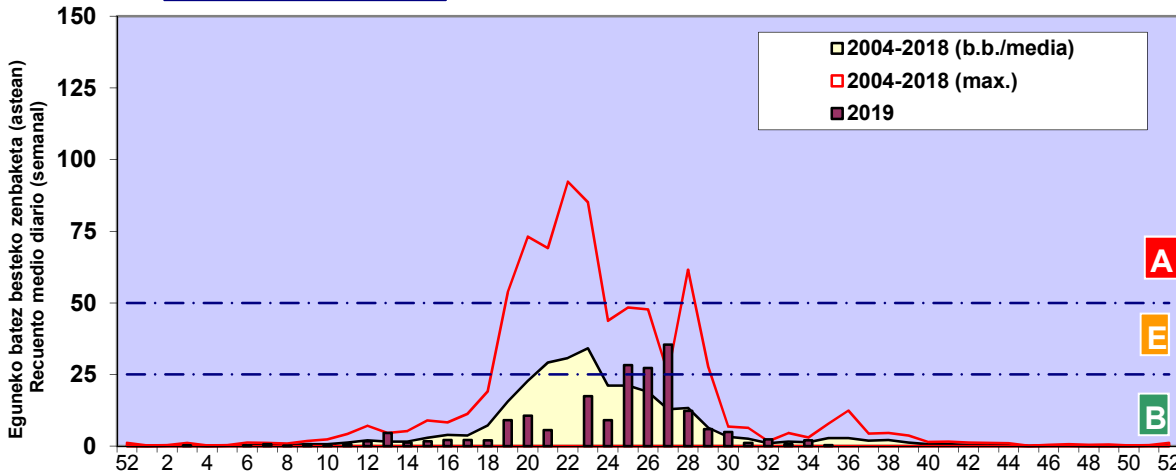

3. ASTEKO ZENBAKETA / RECuento SEMANAL

2019

Estazioa / Estación	Donostia- San Sebastián							Astea/Semana	35
Mota / Tipo	Al / L	As / M	Az / X	Og / J	Or / V	Lr / S	Ig / D	b.b. / media	
	26/08/19	27/08/19	28/08/19	29/08/19	30/08/19	31/08/19	1/09/19		
Acer								0	
Foeniculum								0	
Artemisia								0	
Centaurea								0	
Achillea					1		1	0	
Taraxacum								0	
Alnus								0	
Betula								0	
Corylus								0	
Brassica								0	
Sambucus								0	
Chenop./Ama					3	2		1	
Cupres./Taxa								0	
Carex								0	
Ericaceae								0	
Mercurialis								0	
Robinia								0	
Castanea						1		0	
Fagus					1			0	
Quercus								0	
Aesculus								0	
Juglans								0	
Laurus								0	
Lilium								0	
Magnolia								0	
Acacia								0	
Eucalyptus								0	
Fraxinus								0	
Ligustrum								0	
Olea								0	
Pinus								0	
Cedrus					1			0	
Plantago					2		1	0	
Platanus								0	
Gramineae						2	1	0	
Rosacea								0	
Rumex								0	
Rhamnus								0	
Populus								0	
Salix								0	
Tamarix					1		9	1	
Tilia								0	
Celtis								0	
Ulmus								0	
Urticaceae					29	13	3	6	
Besterik/Otros					5	1	1	1	
Esp. Alternaria					13	8	1	3	
Guztira /Total					43	19	16	78	

SIN DATOS POR AVERÍA DEL CAPTADOR

Zenbaketa ale/m³ – tan /
Recuento en granos/m³

■ Altua/Alto
■ Ertaina/Medio
■ Baxua/Bajo

4. POLEN MOTA INTERESGARRIAK / TIPOS POLÍNICOS DE INTERÉS

Estazioa / Estación Donostia- San Sebastián

- Altua/Alto
- Ertaina/Medio
- Baxua/Bajo

URTICA / PARIETARIA

GRAMINEAE

Zenbaketa ale/m³ – tan /
Recuento en granos/m³

E. ALTERNARIA

Zenbaketa esporak/m³ – tan /
Recuento en esporas/m³