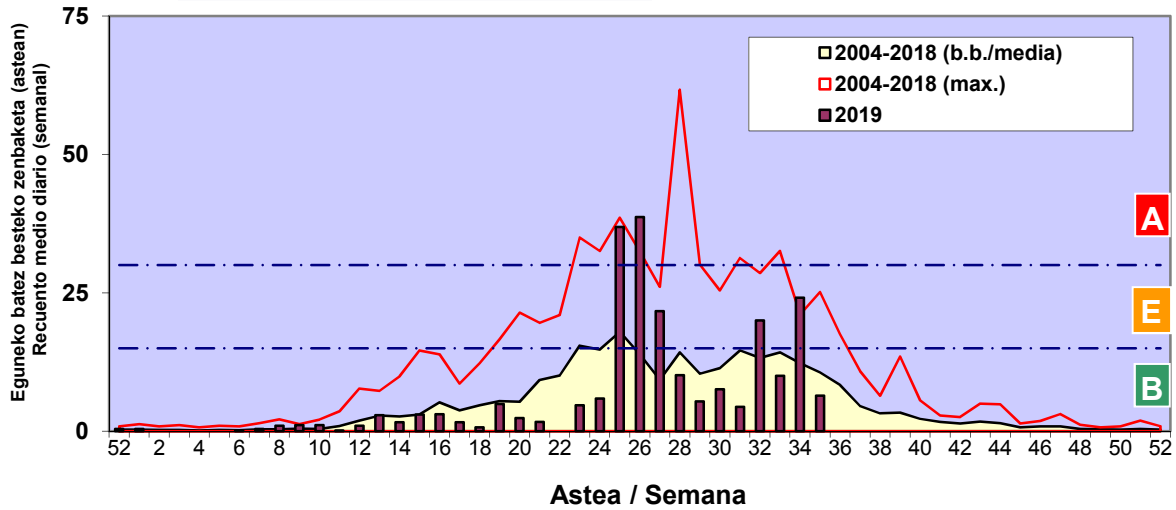

3. ASTEKO ZENBAKETA / RECuento SEMANAL

2019

Estazioa / Estación	Donostia- San Sebastián							Astea/Semana	35
Mota / Tipo	Al / L	As / M	Az / X	Og / J	Or / V	Lr / S	Ig / D	b.b. / media	
	26/08/19	27/08/19	28/08/19	29/08/19	30/08/19	31/08/19	1/09/19		
Acer								0	
Foeniculum								0	
Artemisia								0	
Centaurea								0	
Achillea					1		1	0	
Taraxacum								0	
Alnus								0	
Betula								0	
Corylus								0	
Brassica								0	
Sambucus								0	
Chenop./Ama					3	2		1	
Cupres./Taxa								0	
Carex								0	
Ericaceae								0	
Mercurialis								0	
Robinia								0	
Castanea						1		0	
Fagus					1			0	
Quercus								0	
Aesculus								0	
Juglans								0	
Laurus								0	
Lilium								0	
Magnolia								0	
Acacia								0	
Eucalyptus								0	
Fraxinus								0	
Ligustrum								0	
Olea								0	
Pinus								0	
Cedrus					1			0	
Plantago					2		1	0	
Platanus								0	
Gramineae						2	1	0	
Rosacea								0	
Rumex								0	
Rhamnus								0	
Populus								0	
Salix								0	
Tamarix					1		9	1	
Tilia								0	
Celtis								0	
Ulmus								0	
Urticaceae					29	13	3	6	
Besterik/Otros					5	1	1	1	
Esp. Alternaria					13	8	1	3	
Guztira /Total					43	19	16	78	

SIN DATOS POR AVERÍA DEL CAPTADOR

Zenbaketa ale/m³ – tan /
Recuento en granos/m³

■ Altua/Alto
■ Ertaina/Medio
■ Baxua/Bajo

4. POLEN MOTA INTERESGARRIAK / TIPOS POLÍNICOS DE INTERÉS

Estazioa / Estación Donostia- San Sebastián

- Altua/Alto
- Ertaina/Medio
- Baxua/Bajo

URTICA / PARIETARIA

GRAMINEAE

Zenbaketa ale/m³ – tan /
Recuento en granos/m³

E. ALTERNARIA

Zenbaketa esporak/m³ – tan /
Recuento en esporas/m³