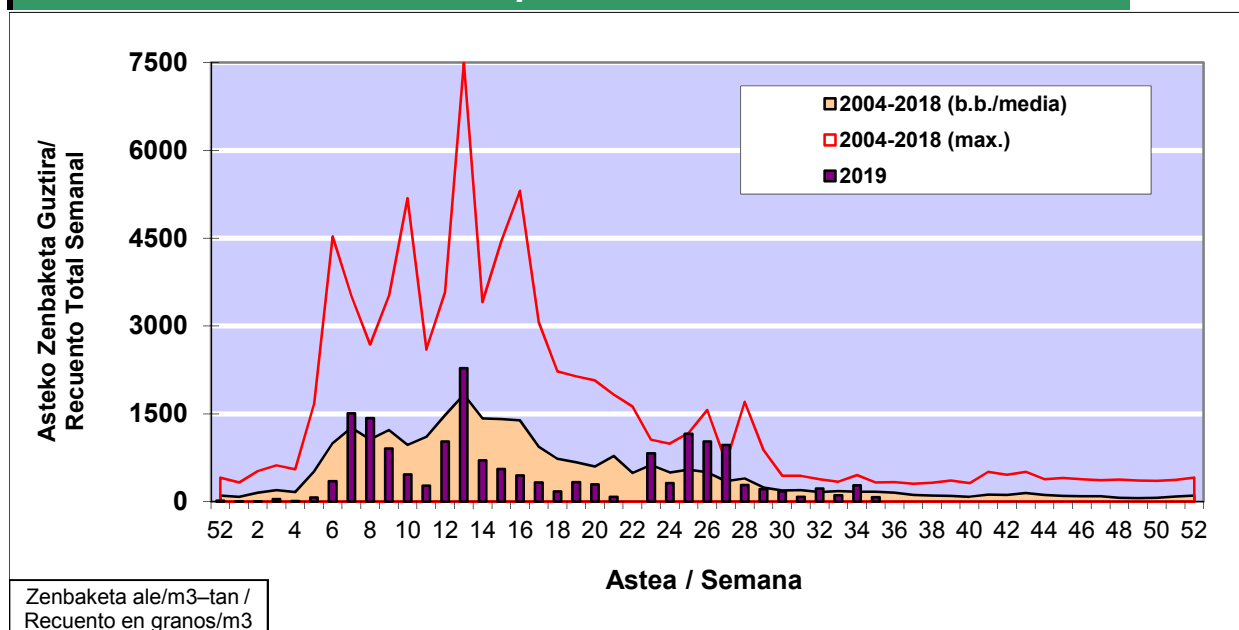

POLEN ZENBAKETA / RECUENTO DE POLEN

Osasun Sailaren Sarea / Red del Departamento de Salud

1. GAUR EGUNGO EGOERA / SITUACIÓN ACTUAL

		Astea/Semana	35
Estazioa / Estación	Donostia- San Sebastián	26/08 - 01/09	2019

Polen mota interesgarriak / Tipos polínicos de interés	Zuhaitza-Landarea / Árbol- Planta	Egoera / Situación*	Hurrengo asterako joera / Tendencia próxima semana
E. Alternaria	Alternariaren esporak / Esporas de Alternaria	Baxua / Bajo	=
Gramineae	Graminea/Gramínea	Baxua / Bajo	=
Urticaceas	Asuna-Horma-belarra/Ortiga- Parietaria	Baxua / Bajo	=
*Ebaluaketa irizpideak, "Red Española de Aerobiología"-ren arabera / Criterios de evaluación de acuerdo a la Red Española de Aerobiología			

2. ASTEKO ZENBAKETA GUZTIRA / RECUENTO TOTAL SEMANAL

Estazioa / Estación	Donostia- San Sebastián

Asteko Zenbaketa Guztira / Recuento Total Semanal