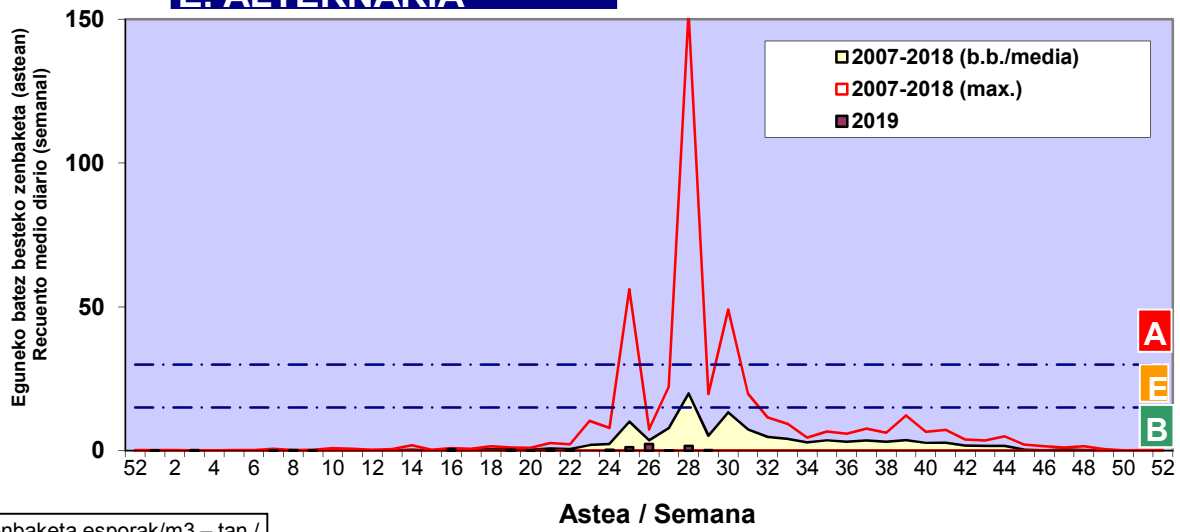

Zenbaketa ale/m<sup>3</sup> – tan /  
Recuento en granos/m<sup>3</sup>

Estazioa / Estación

Bilbo- Bilbao

- Altua/Alto
- Ertaina/Medio
- Baxua/Bajo

**E. ALTERNARIA**

Zenbaketa esporak/m3 – tan /  
Recuento en esporas/m3