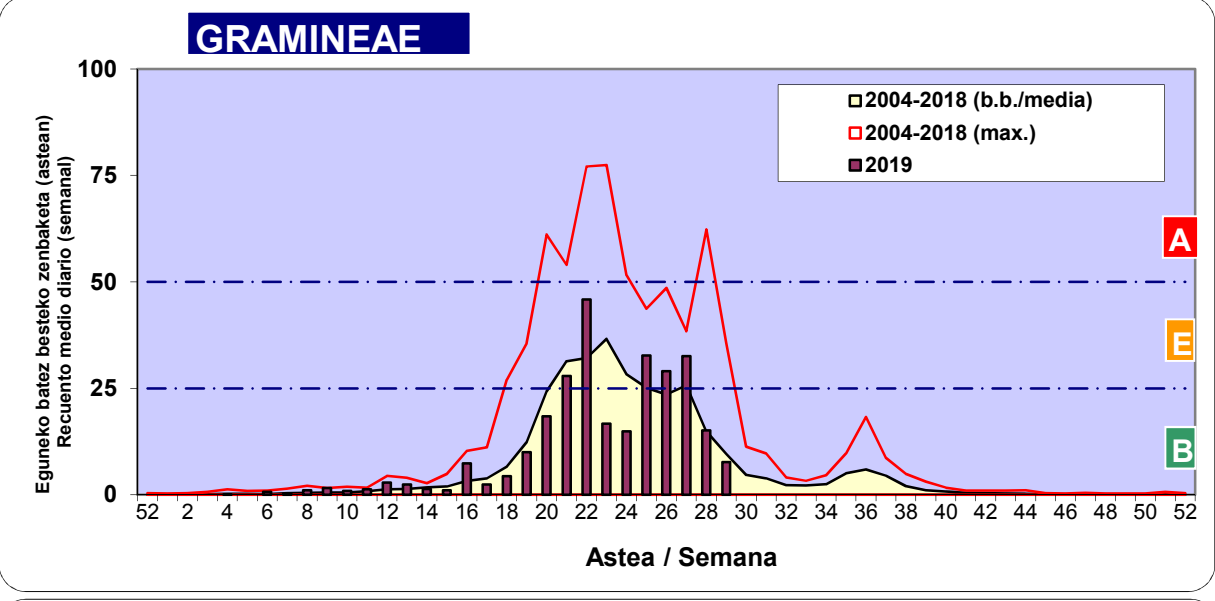

## 3. ASTEKO ZENBAKETA / RECUESTO SEMANAL

2019

Estazioa / Estación	Bilbo- Bilbao							Astea/Semana	29
Mota / Tipo	15/07/19	16/07/19	17/07/19	18/07/19	19/07/19	20/07/19	21/07/19	b.b. / media	
Acer								0	
Foeniculum								0	
Artemisia								0	
Centaurea								0	
Achillea		1						0	
Taraxacum								0	
Alnus								0	
Betula								0	
Corylus								0	
Brassica								0	
Sambucus								0	
Chenop./Ama		1	1					0	
Cupres./Taxa	1	1	1			1		1	
Carex								0	
Ericaceae					2		1	0	
Mercurialis								0	
Robinia								0	
Castanea	7	7	4	1	10	7	1	5	
Fagus	1							0	
Quercus	1	2	1			2	3	1	
Aesculus								0	
Juglans								0	
Laurus								0	
Lilium								0	
Magnolia								0	
Acacia								0	
Eucalyptus								0	
Fraxinus								0	
Ligustrum	1							0	
Olea							1	0	
Pinus	1		1	1				0	
Cedrus								0	
Plantago	2	1	1	1	4	2	1	2	
Platanus								0	
Gramineae	8	8	1	2	22	10	3	8	
Rosacea								0	
Rumex	1	1						0	
Rhamnus								0	
Populus								0	
Salix								0	
Tamarix								0	
Tilia	2	2	2	1	2	2		2	
Celtis								0	
Ulmus								0	
Urticaceae	8	8	5	2	11	11	8	8	
Besterik/Otros		1	1			1	2	1	
Esp. Alternaria	1						1	0	
<b>Guztira /Total</b>	<b>33</b>	<b>33</b>	<b>18</b>	<b>8</b>	<b>51</b>	<b>36</b>	<b>20</b>	<b>199</b>	

Zenbaketa ale/m3 – tan /  
Recuento en granos/m3

■ Altua/Alto  
■ Ertaina/Medio  
■ Baxua/Bajo

4. POLEN MOTA INTERESGARRIAK / TIPOS POLÍNICOS DE INTERÉS

Estazioa / Estación **Bilbo- Bilbao**

- Altua/Alto
- Ertaina/Medio
- Baxua/Bajo

Zenbaketa ale/m<sup>3</sup> – tan /  
Recuento en granos/m<sup>3</sup>

Estazioa / Estación

Bilbo- Bilbao

- Altua/Alto
- Ertaina/Medio
- Baxua/Bajo

**E. ALTERNARIA**

Zenbaketa esporak/m3 – tan /  
Recuento en esporas/m3