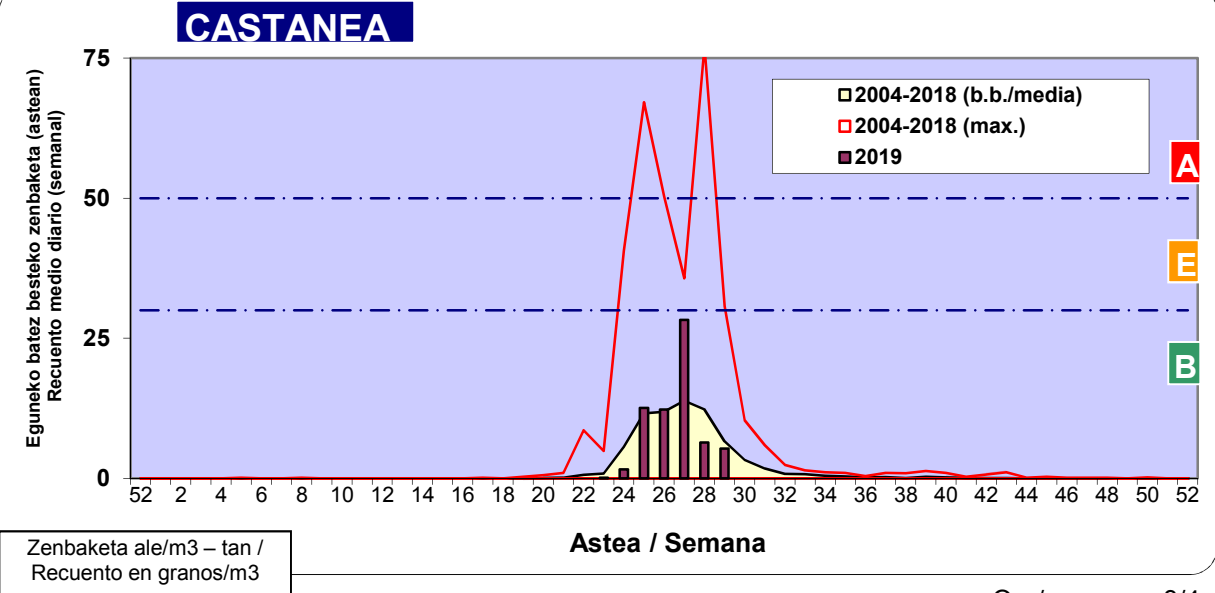

## 3. ASTEKO ZENBAKETA / RECUESTO SEMANAL

2019

Estazioa / Estación	Bilbo- Bilbao							Astea/Semana	29
Mota / Tipo	15/07/19	16/07/19	17/07/19	18/07/19	19/07/19	20/07/19	21/07/19	b.b. / media	
Acer								0	
Foeniculum								0	
Artemisia								0	
Centaurea								0	
Achillea		1						0	
Taraxacum								0	
Alnus								0	
Betula								0	
Corylus								0	
Brassica								0	
Sambucus								0	
Chenop./Ama		1	1					0	
Cupres./Taxa	1	1	1			1		1	
Carex								0	
Ericaceae					2		1	0	
Mercurialis								0	
Robinia								0	
Castanea	7	7	4	1	10	7	1	5	
Fagus	1							0	
Quercus	1	2	1			2	3	1	
Aesculus								0	
Juglans								0	
Laurus								0	
Lilium								0	
Magnolia								0	
Acacia								0	
Eucalyptus								0	
Fraxinus								0	
Ligustrum	1							0	
Olea							1	0	
Pinus	1		1	1				0	
Cedrus								0	
Plantago	2	1	1	1	4	2	1	2	
Platanus								0	
Gramineae	8	8	1	2	22	10	3	8	
Rosacea								0	
Rumex	1	1						0	
Rhamnus								0	
Populus								0	
Salix								0	
Tamarix								0	
Tilia	2	2	2	1	2	2		2	
Celtis								0	
Ulmus								0	
Urticaceae	8	8	5	2	11	11	8	8	
Besterik/Otros		1	1			1	2	1	
Esp. Alternaria	1						1	0	
<b>Guztira /Total</b>	<b>33</b>	<b>33</b>	<b>18</b>	<b>8</b>	<b>51</b>	<b>36</b>	<b>20</b>	<b>199</b>	

Zenbaketa ale/m3 – tan /  
Recuento en granos/m3

■ Altua/Alto  
■ Ertaina/Medio  
■ Baxua/Bajo

4. POLEN MOTA INTERESGARRIAK / TIPOS POLÍNICOS DE INTERÉS

Estazioa / Estación **Bilbo- Bilbao**

- Altua/Alto
- Ertaina/Medio
- Baxua/Bajo

Zenbaketa ale/m<sup>3</sup> – tan /  
Recuento en granos/m<sup>3</sup>

Estazioa / Estación

Bilbo- Bilbao

- Altua/Alto
- Ertaina/Medio
- Baxua/Bajo

**E. ALTERNARIA**

Zenbaketa esporak/m3 – tan /  
Recuento en esporas/m3