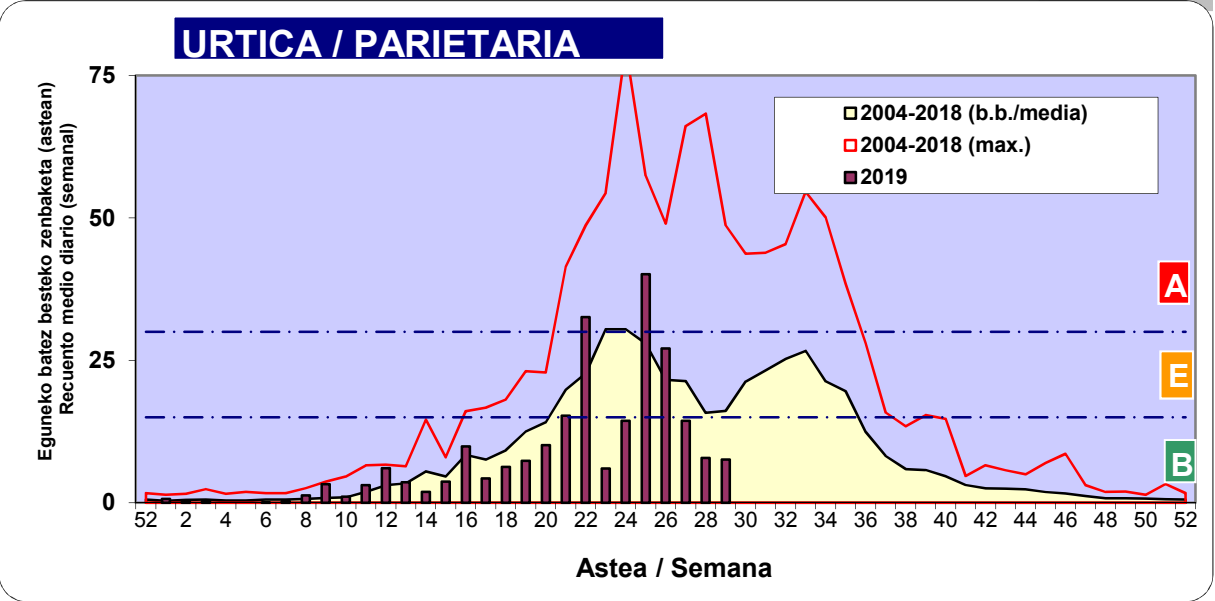

## 3. ASTEKO ZENBAKETA / RECUESTO SEMANAL

2019

Estazioa / Estación	Bilbo- Bilbao							Astea/Semana	29
Mota / Tipo	15/07/19	16/07/19	17/07/19	18/07/19	19/07/19	20/07/19	21/07/19	b.b. / media	
Acer								0	
Foeniculum								0	
Artemisia								0	
Centaurea								0	
Achillea		1						0	
Taraxacum								0	
Alnus								0	
Betula								0	
Corylus								0	
Brassica								0	
Sambucus								0	
Chenop./Ama		1	1					0	
Cupres./Taxa	1	1	1			1		1	
Carex								0	
Ericaceae					2		1	0	
Mercurialis								0	
Robinia								0	
Castanea	7	7	4	1	10	7	1	5	
Fagus	1							0	
Quercus	1	2	1			2	3	1	
Aesculus								0	
Juglans								0	
Laurus								0	
Lilium								0	
Magnolia								0	
Acacia								0	
Eucalyptus								0	
Fraxinus								0	
Ligustrum	1							0	
Olea							1	0	
Pinus	1		1	1				0	
Cedrus								0	
Plantago	2	1	1	1	4	2	1	2	
Platanus								0	
Gramineae	8	8	1	2	22	10	3	8	
Rosacea								0	
Rumex	1	1						0	
Rhamnus								0	
Populus								0	
Salix								0	
Tamarix								0	
Tilia	2	2	2	1	2	2		2	
Celtis								0	
Ulmus								0	
Urticaceae	8	8	5	2	11	11	8	8	
Besterik/Otros		1	1			1	2	1	
Esp. Alternaria	1						1	0	
<b>Guztira /Total</b>	<b>33</b>	<b>33</b>	<b>18</b>	<b>8</b>	<b>51</b>	<b>36</b>	<b>20</b>	<b>199</b>	

Zenbaketa ale/m3 – tan /  
Recuento en granos/m3

■ Altua/Alto  
■ Ertaina/Medio  
■ Baxua/Bajo

4. POLEN MOTA INTERESGARRIAK / TIPOS POLÍNICOS DE INTERÉS

Estazioa / Estación **Bilbo- Bilbao**

- Altua/Alto
- Ertaina/Medio
- Baxua/Bajo

Zenbaketa ale/m<sup>3</sup> – tan /  
Recuento en granos/m<sup>3</sup>

Estazioa / Estación

Bilbo- Bilbao

- Altua/Alto
- Ertaina/Medio
- Baxua/Bajo

**E. ALTERNARIA**

Zenbaketa esporak/m3 – tan /  
Recuento en esporas/m3