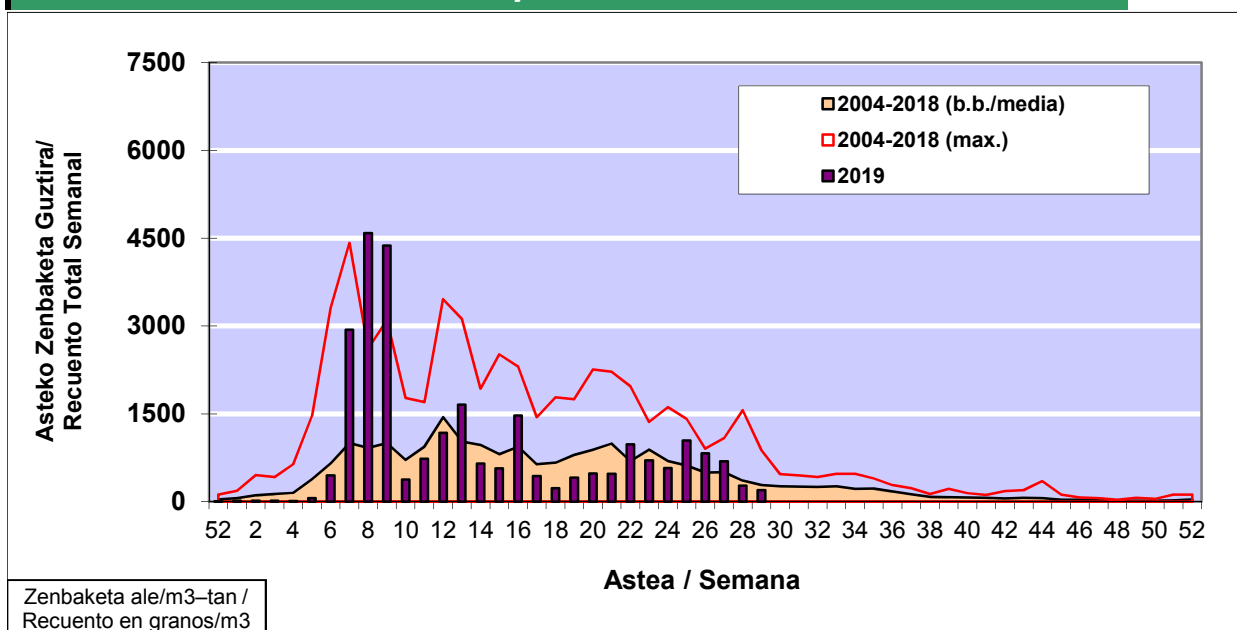

### 1. GAUR EGUNGO EGOERA / SITUACIÓN ACTUAL

		<b>Astea/Semana</b>	<b>29</b>
<b>Estazioa / Estación</b>	<b>Bilbo- Bilbao</b>	<b>15/07 - 21/07</b>	<b>2019</b>

Polen mota interesgarriak / Tipos polínicos de interés	Zuhaitza-Landarea / Árbol- Planta	Egoera / Situación*	Hurrengo asterako joera / Tendencia próxima semana
<b><i>E. Alternaria</i></b>	Alternariaren esporak / Esporas de Alternaria	Baxua / Bajo	=
<b><i>Gramineae</i></b>	Graminea/Gramínea	Baxua / Bajo	=
<b><i>Urticaceas</i></b>	Asuna-Horma-belarra/Ortiga- Parietaria	Baxua / Bajo	=
<b><i>Castanea</i></b>	Gaztainondoa/Castaño	Baxua / Bajo	=
*Ebaluaketa irizpideak, "Red Española de Aerobiología"-ren arabera / Criterios de evaluación de acuerdo a la Red Española de Aerobiología			

### 2. ASTEKO ZENBAKETA GUZTIRA / RECUENTO TOTAL SEMANAL

<b>Estazioa / Estación</b>	<b>Bilbo- Bilbao</b>
----------------------------	----------------------

#### Asteko Zenbaketa Guztira / Recuento Total Semanal