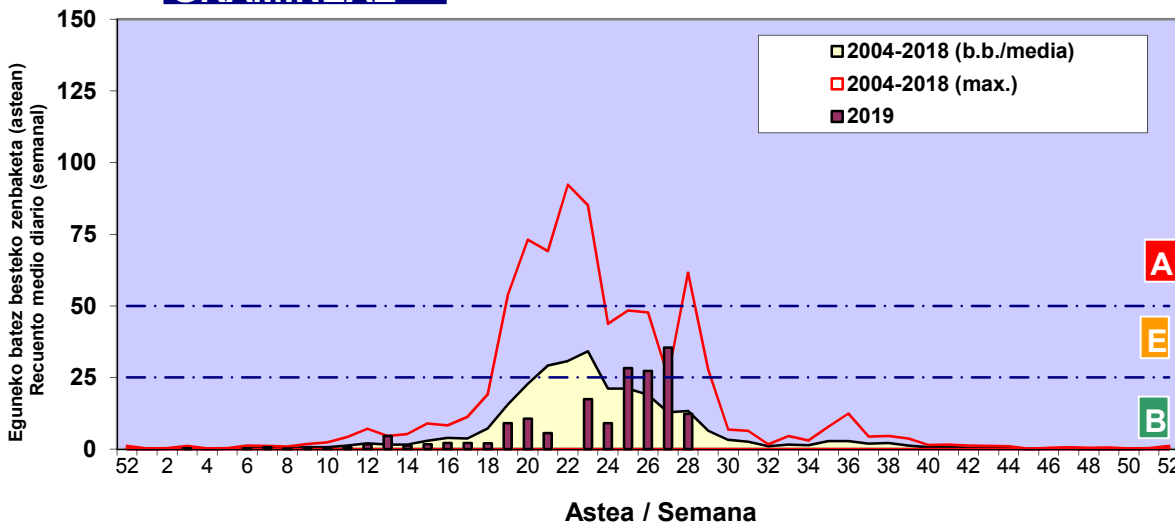

4. POLEN MOTA INTERESGARRIAK / TIPOS POLÍNICOS DE INTERÉS

Estazioa / Estación Donostia- San Sebastián

- Altua/Alto
- Ertaina/Medio
- Baxua/Bajo

URTICA / PARIETARIA

GRAMINEAE

CASTANEA

Zenbaketa ale/m³ – tan /
Recuento en granos/m³