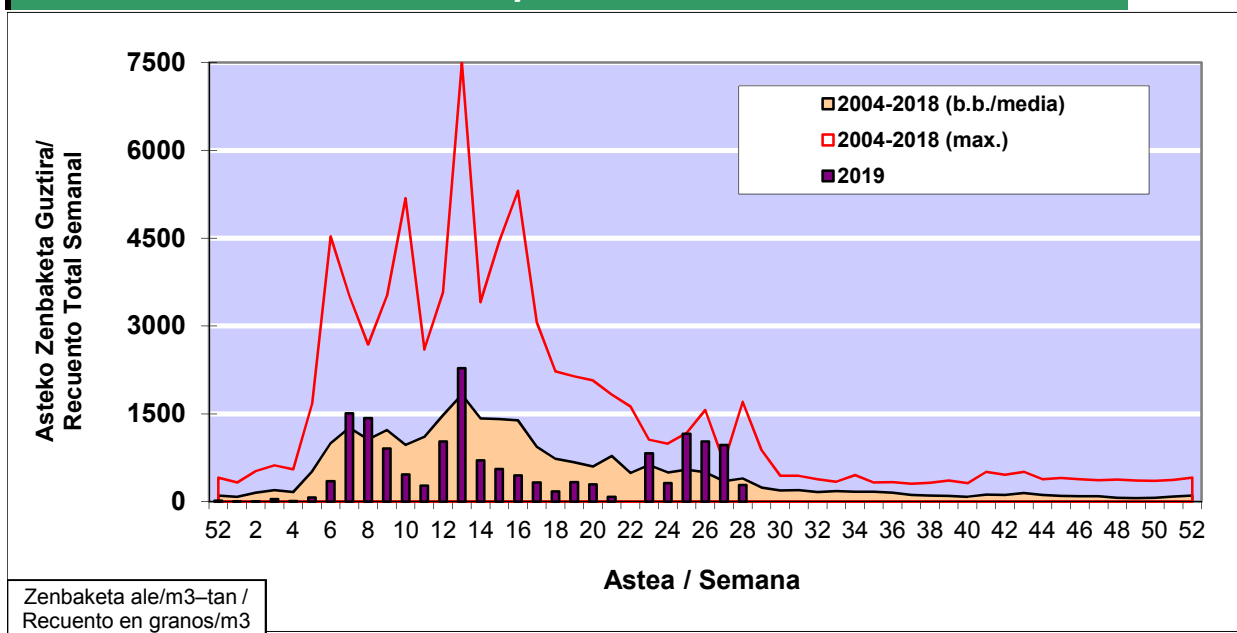

POLEN ZENBAKETA / RECuento DE POLEN

Osasun Sailaren Sarea / Red del Departamento de Salud

1. GAUR EGUNGO EGOERA / SITUACIÓN ACTUAL

		Astea/Semana	28
Estazioa / Estación	Donostia- San Sebastián	08/07 - 14/07	2019

Polen mota interesgarriak / Tipos polínicos de interés	Zuhaitza-Landarea / Árbol- Planta	Egoera / Situación*	Hurrengo asterako joera / Tendencia próxima semana
Gramineae	Graminea/Gramínea	Baxua / Bajo	=
Castanea	Gaztainondoa/Castaño	Baxua / Bajo	=
Urticaceas	Asuna-Horma-belarra/Ortiga- Parietaria	Baxua / Bajo	=
E. Alternaria	Alternariaren esporak / Esporas de Alternaria	Baxua / Bajo	=
*Ebaluaketa irizpideak, "Red Española de Aerobiología"-ren arabera / Criterios de evaluación de acuerdo a la Red Española de Aerobiología			

2. ASTEKO ZENBAKETA GUZTIRA / RECuento TOTAL SEMANAL

Estazioa / Estación	Donostia- San Sebastián
----------------------------	--------------------------------

Asteko Zenbaketa Guztira / Recuento Total Semanal