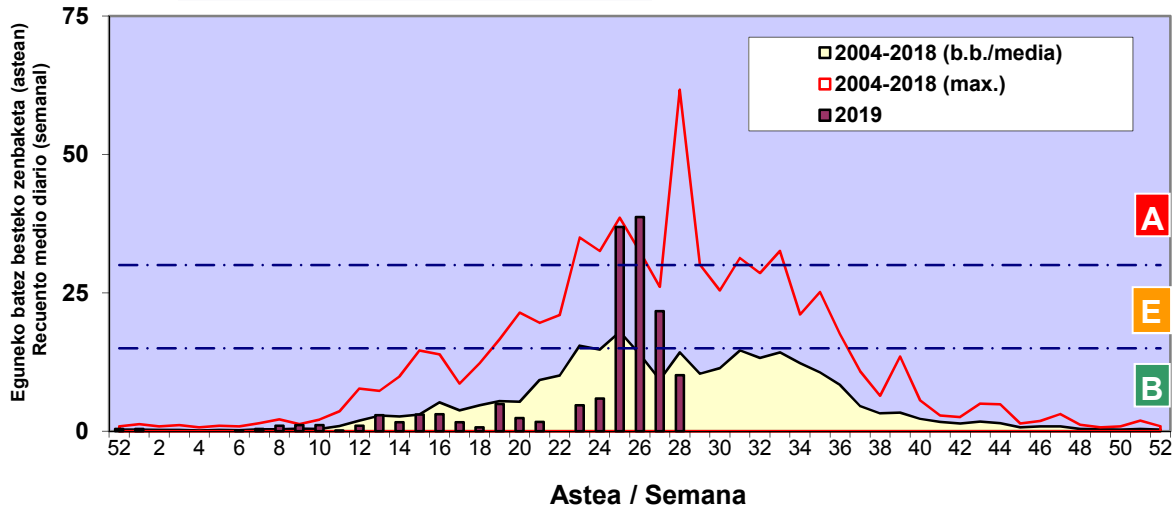

4. POLEN MOTA INTERESGARRIAK / TIPOS POLÍNICOS DE INTERÉS

Estazioa / Estación Donostia- San Sebastián

- Altua/Alto
- Ertaina/Medio
- Baxua/Bajo

URTICA / PARIETARIA