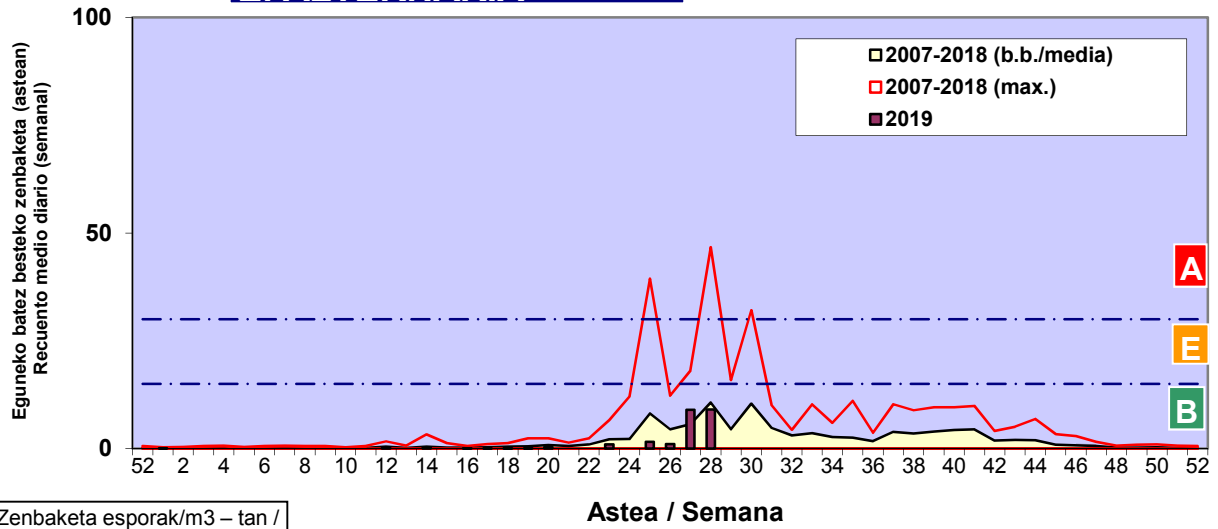

URTICA / PARIETARIA

GRAMINEAE

CASTANEA

Zenbaketa ale/m³ – tan /
Recuento en granos/m³

Estazioa / Estación

Donostia- San Sebastián

- Altua/Alto
- Ertaina/Medio
- Baxua/Bajo

E. ALTERNARIA

Zenbaketa esporak/m3 – tan /
 Recuento en esporas/m3