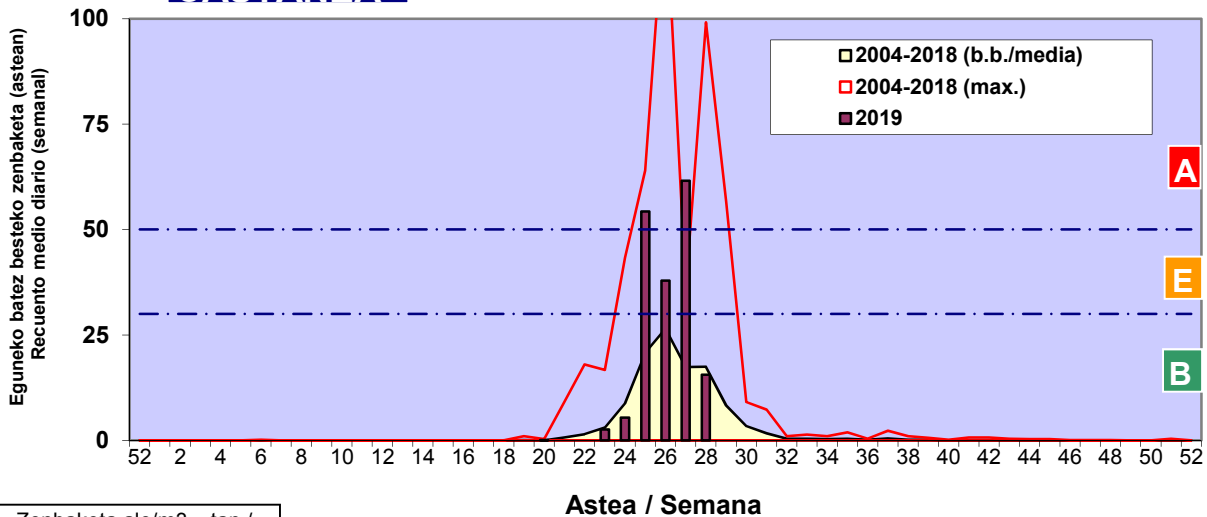

CASTANEA

Zenbaketa ale/m³ – tan /
Recuento en granos/m³