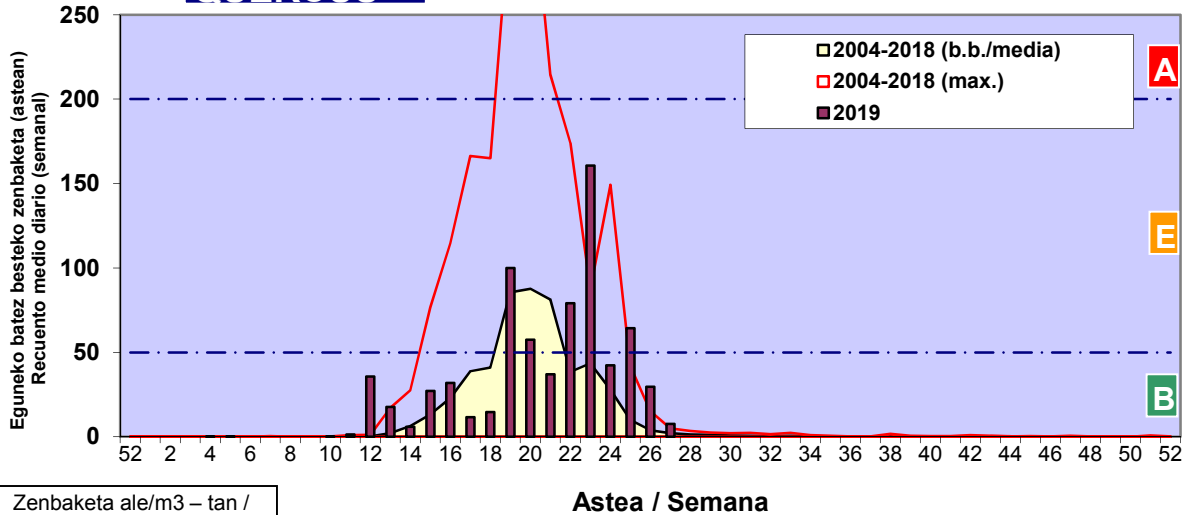

QUERCUS

Zenbaketa ale/m³ – tan /
Recuento en granos/m³