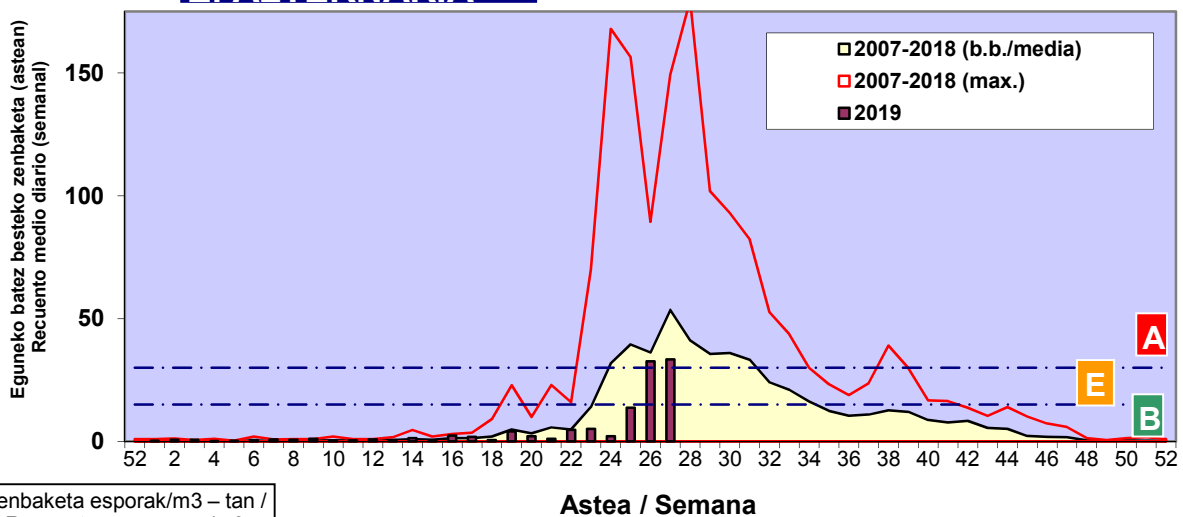

E. ALTERNARIA

Zenbaketa esporak/m³ – tan /
Recuento en esporas/m³