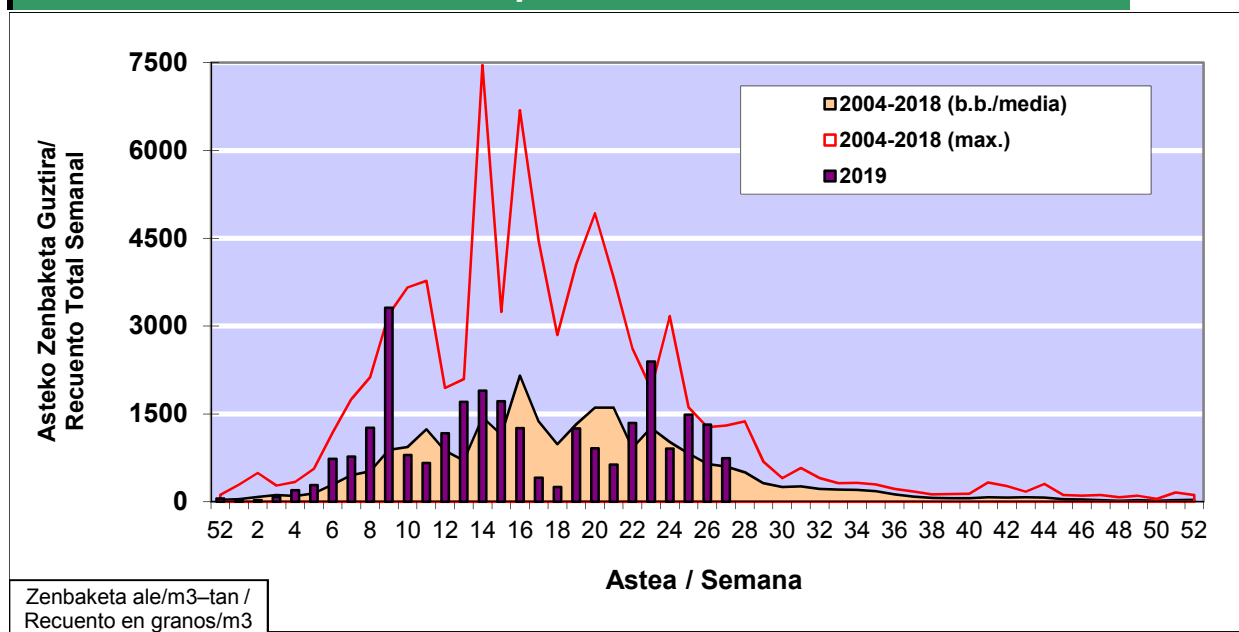

POLEN ZENBAKETA / RECuento DE POLEN

Osasun Sailaren Sarea / Red del Departamento de Salud

1. GAUR EGUNGO EGOERA / SITUACIÓN ACTUAL

		Astea/Semana	27
Estazioa / Estación	Vitoria - Gasteiz	01/07 - 07/07	2019

Polen mota interesgarriak / Tipos polínicos de interés	Zuhaitza-Landarea / Árbol- Planta	Egoera / Situación*	Hurrengo asterako joera / Tendencia próxima semana
Pinus	Pinua/Pino	Baxua / Bajo	=
Quercus	Haritza-Artea/Roble-Encina	Baxua / Bajo	=
Urticaceas	Asuna-Horma-belarra/Ortiga- Parietaria	Ertaina / Medio	=
Gramineae	Graminea/Gramínea	Ertaina / Medio	=
Castanea	Gaztainondoa/Castaño	Baxua / Bajo	=
E. Alternaria	Alternariaren esporak / Esporas de Alternaria	Altua / Alto	=
*Ebaluaketa irizpideak, "Red Española de Aerobiología"-ren arabera / Criterios de evaluación de acuerdo a la Red Española de Aerobiología			

2. ASTEKO ZENBAKETA GUZTIRA / RECuento TOTAL SEMANAL

Estazioa / Estación	Vitoria - Gasteiz

Asteko Zenbaketa Guztira / Recuento Total Semanal