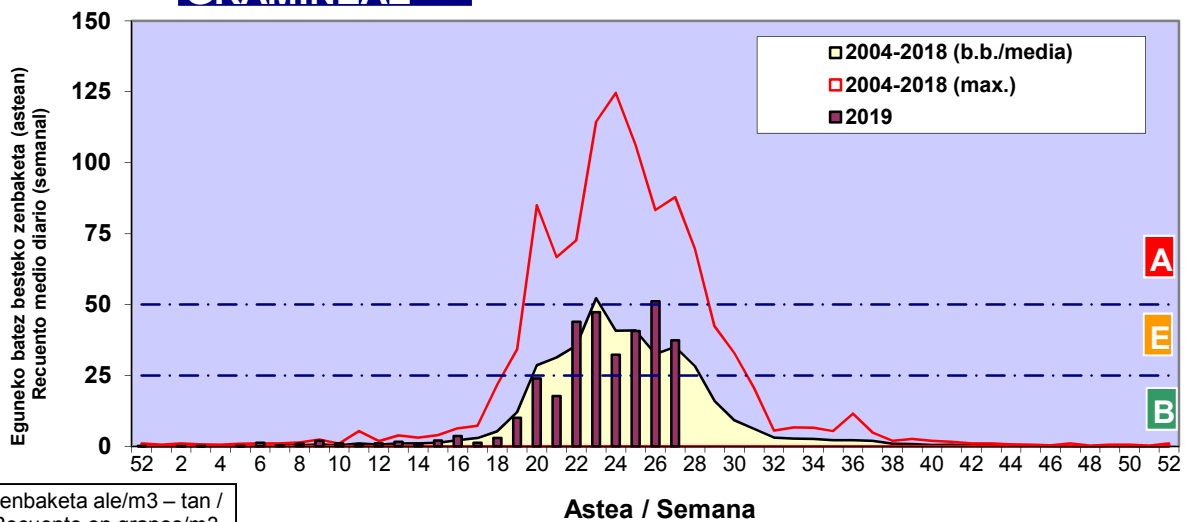

Zenbaketa ale/m3 – tan /
Recuento en granos/m3

■ Altua/Alto
■ Ertaina/Medio
■ Baxua/Bajo

4. POLEN MOTA INTERESGARRIAK / TIPOS POLÍNICOS DE INTERÉS

Estazioa / Estación

Vitoria - Gasteiz

- Altua/Alto
- Ertaina/Medio
- Baxua/Bajo

PINUS

URTICA / PARIETARIA

QUERCUS

Zenbaketa ale/m³ – tan /
 Recuento en granos/m³

Estazioa / Estación

Vitoria - Gasteiz

- Altua/Alto
- Ertaina/Medio
- Baxua/Bajo

CASTANEA

GRAMINEAE

Zenbaketa ale/m³ – tan /
 Recuento en granos/m³

E. ALTERNARIA

Zenbaketa esporak/m³ – tan /
 Recuento en esporas/m³