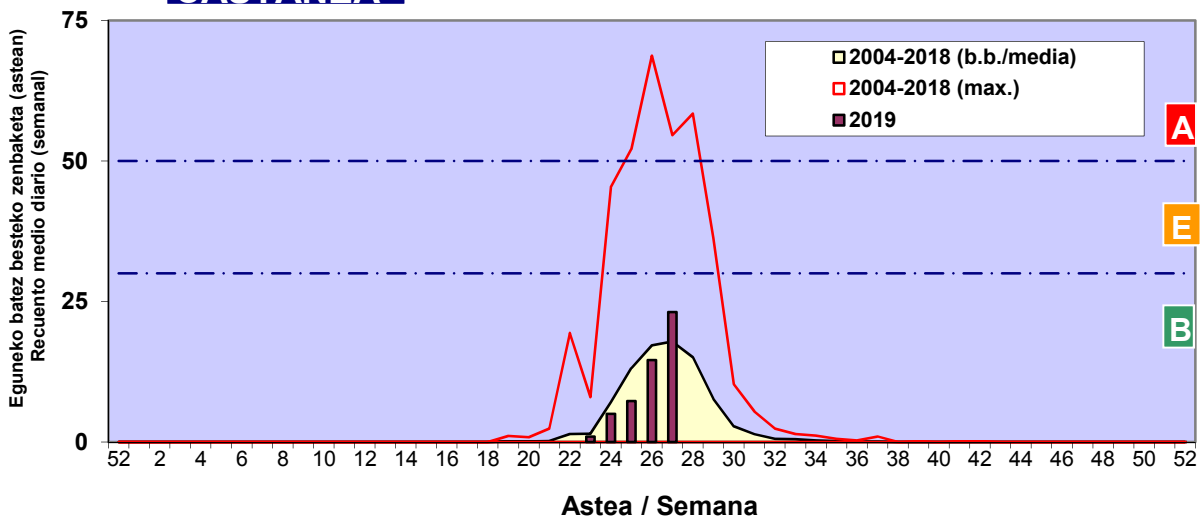

Zenbaketa ale/m3 – tan /
Recuento en granos/m3

■ Altua/Alto
■ Ertaina/Medio
■ Baxua/Bajo

4. POLEN MOTA INTERESGARRIAK / TIPOS POLÍNICOS DE INTERÉS

Estazioa / Estación

Vitoria - Gasteiz

- Altua/Alto
- Ertaina/Medio
- Baxua/Bajo

PINUS

URTICA / PARIETARIA

QUERCUS

Zenbaketa ale/m³ – tan /
 Recuento en granos/m³

Estazioa / Estación

Vitoria - Gasteiz

- Altua/Alto
- Ertaina/Medio
- Baxua/Bajo

CASTANEA

GRAMINEAE

Zenbaketa ale/m³ – tan /
 Recuento en granos/m³

E. ALTERNARIA

Zenbaketa esporak/m³ – tan /
 Recuento en esporas/m³