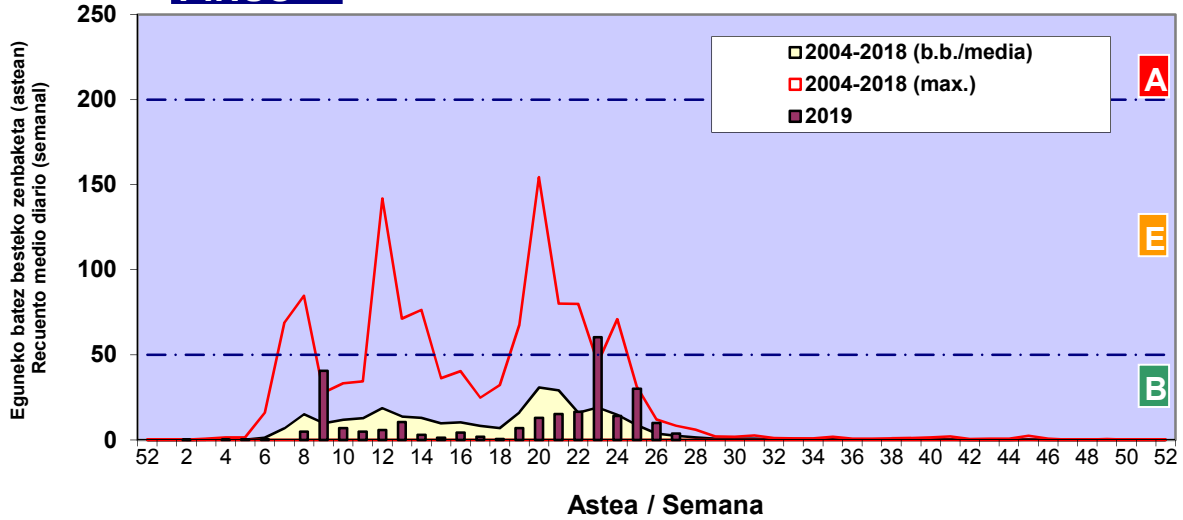

4. POLEN MOTA INTERESGARRIAK / TIPOS POLÍNICOS DE INTERÉS

Estazioa / Estación

Vitoria - Gasteiz

- Altua/Alto
- Ertaina/Medio
- Baxua/Bajo

PINUS