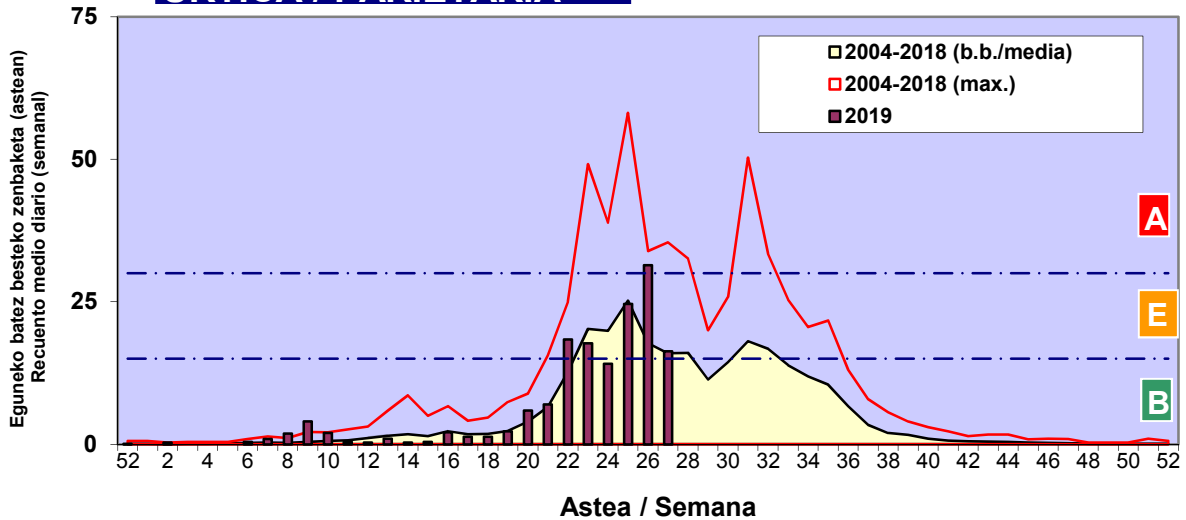

URTICA / PARIETARIA