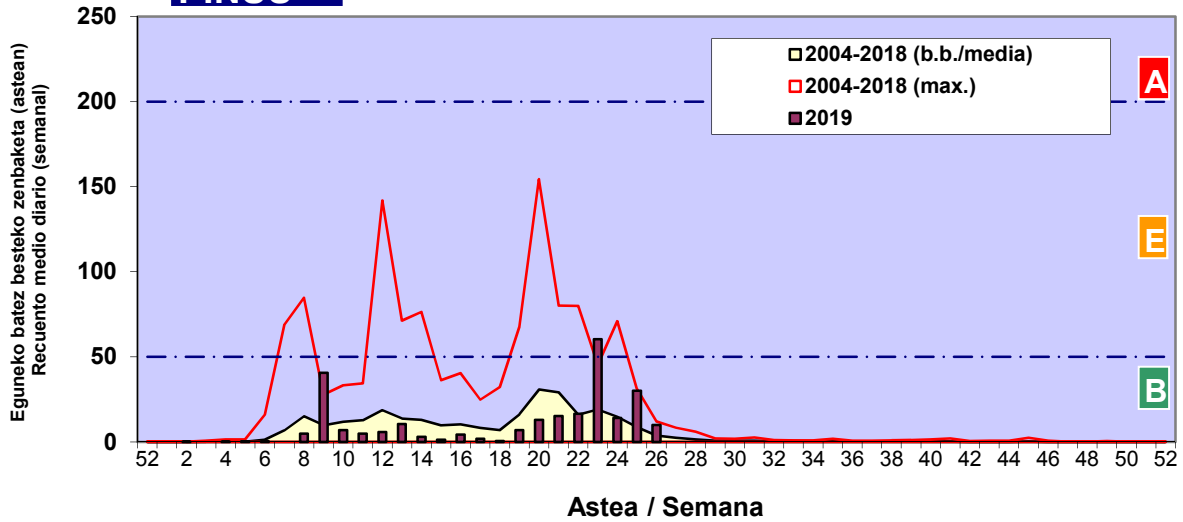

4. POLEN MOTA INTERESGARRIAK / TIPOS POLÍNICOS DE INTERÉS

Estazioa / Estación

Vitoria - Gasteiz

- Altua/Alto
- Ertaina/Medio
- Baxua/Bajo

PINUS