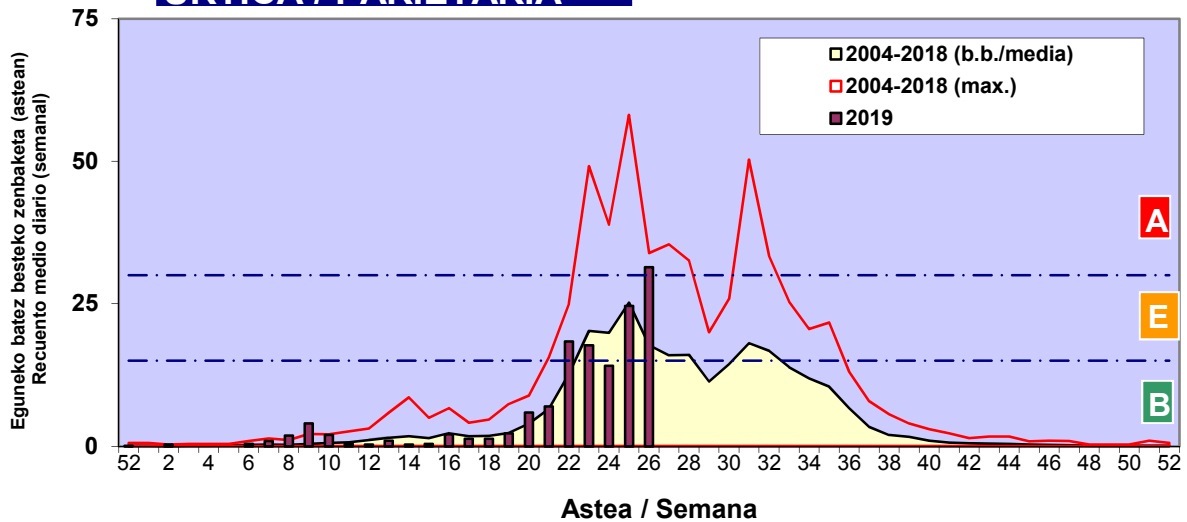

URTICA / PARIETARIA