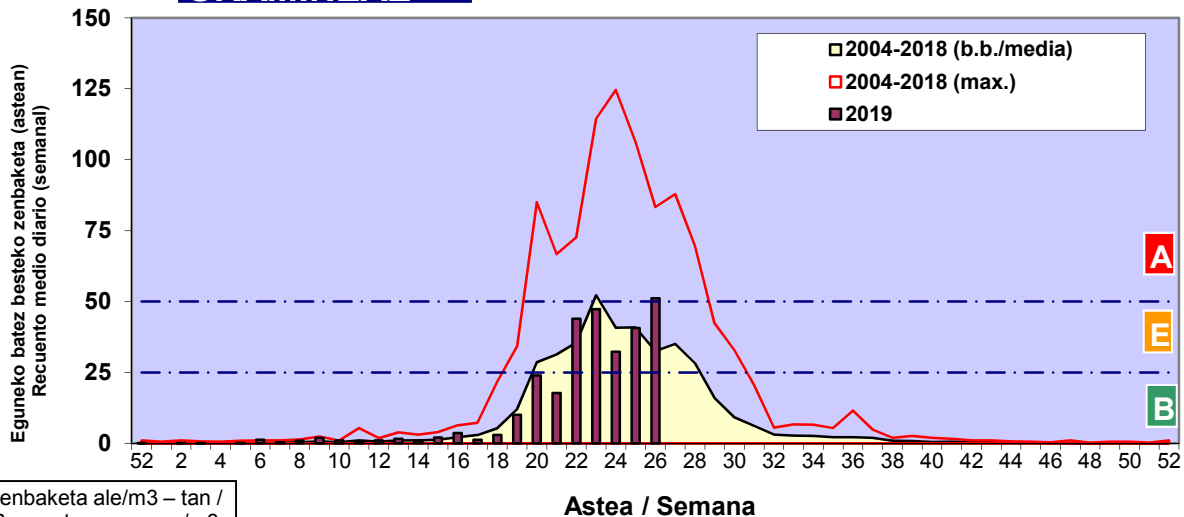

Zenbaketa ale/m3 – tan /
Recuento en granos/m3

■ Altua/Alto
■ Ertaina/Medio
■ Baxua/Bajo

4. POLEN MOTA INTERESGARRIAK / TIPOS POLÍNICOS DE INTERÉS

Estazioa / Estación

Vitoria - Gasteiz

- Altua/Alto
- Ertaina/Medio
- Baxua/Bajo

PINUS

URTICA / PARIETARIA

QUERCUS

Zenbaketa ale/m³ – tan /
Recuento en granos/m³

Estazioa / Estación

Vitoria - Gasteiz

- Altua/Alto
- Ertaina/Medio
- Baxua/Bajo

CASTANEA

GRAMINEAE

Zenbaketa ale/m³ – tan /
Recuento en granos/m³

E. ALTERNARIA

Zenbaketa esporak/m³ – tan /
Recuento en esporas/m³