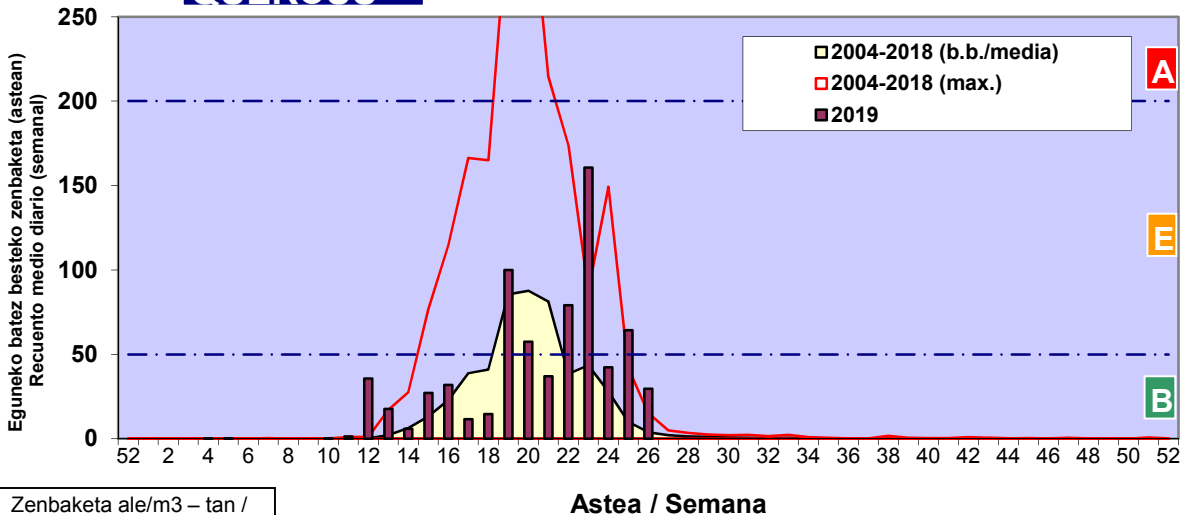

QUERCUS

Zenbaketa ale/m³ – tan /
Recuento en granos/m³