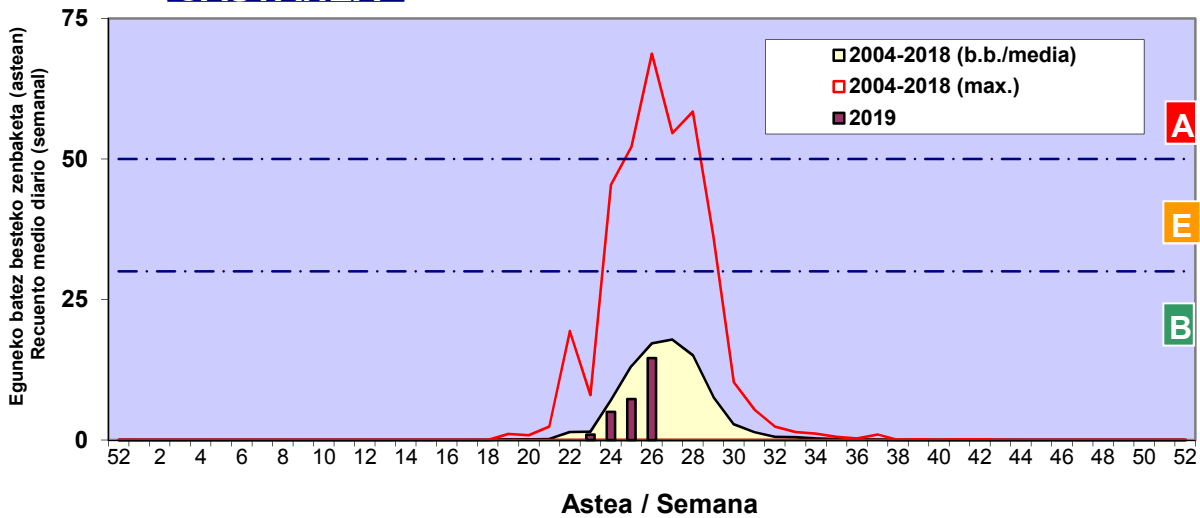

Zenbaketa ale/m3 – tan /
Recuento en granos/m3

■ Altua/Alto
■ Ertaina/Medio
■ Baxua/Bajo

4. POLEN MOTA INTERESGARRIAK / TIPOS POLÍNICOS DE INTERÉS

Estazioa / Estación

Vitoria - Gasteiz

- Altua/Alto
- Ertaina/Medio
- Baxua/Bajo

PINUS

URTICA / PARIETARIA

QUERCUS

Zenbaketa ale/m³ – tan /
Recuento en granos/m³

Estazioa / Estación

Vitoria - Gasteiz

- Altua/Alto
- Ertaina/Medio
- Baxua/Bajo

CASTANEA

GRAMINEAE

Zenbaketa ale/m³ – tan /
Recuento en granos/m³

E. ALTERNARIA

Zenbaketa esporak/m³ – tan /
Recuento en esporas/m³