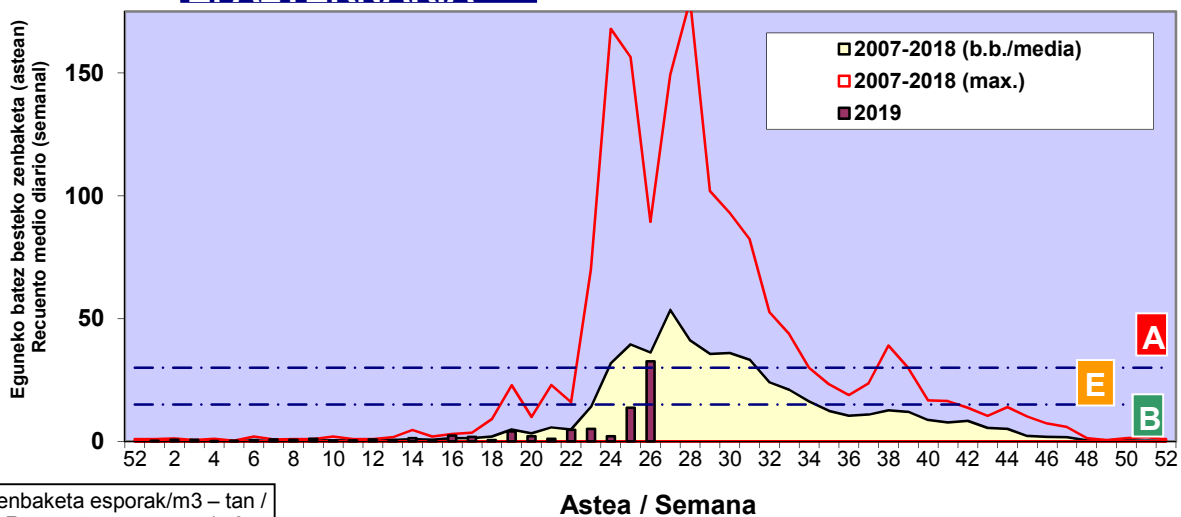

E. ALTERNARIA

Zenbaketa esporak/m³ – tan /
Recuento en esporas/m³