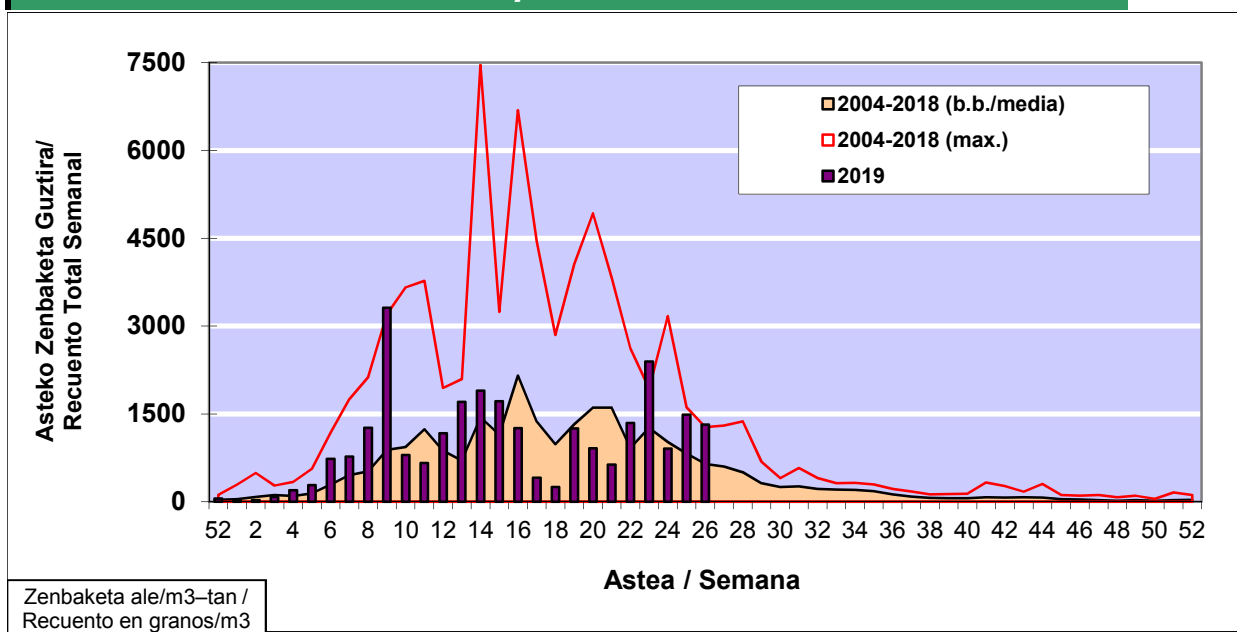

POLEN ZENBAKETA / RECUENTO DE POLEN

Osasun Sailaren Sarea / Red del Departamento de Salud

1. GAUR EGUNGO EGOERA / SITUACIÓN ACTUAL

		Astea/Semana	26
Estazioa / Estación	Vitoria - Gasteiz	24/06 - 30/06	2019

Polen mota interesgarriak / Tipos polínicos de interés	Zuhaitza-Landarea / Árbol- Planta	Egoera / Situación*	Hurrengo asterako joera / Tendencia próxima semana
Pinus	Pinua/Pino	Baxua / Bajo	=
Quercus	Haritza-Artea/Roble-Encina	Baxua / Bajo	=
Urticaceas	Asuna-Horma-belarra/Ortiga- Parietaria	Altua / Alto	▼
Gramineae	Graminea/Gramínea	Altua / Alto	▼
Castanea	Gaztainondoa/Castaño	Baxua / Bajo	=
E. Alternaria	Alternariaren esporak / Esporas de Alternaria	Altua / Alto	=
*Ebaluaketa irizpideak, "Red Española de Aerobiología"-ren arabera / Criterios de evaluación de acuerdo a la Red Española de Aerobiología			

2. ASTEKO ZENBAKETA GUZTIRA / RECUENTO TOTAL SEMANAL

Estazioa / Estación	Vitoria - Gasteiz

Asteko Zenbaketa Guztira / Recuento Total Semanal