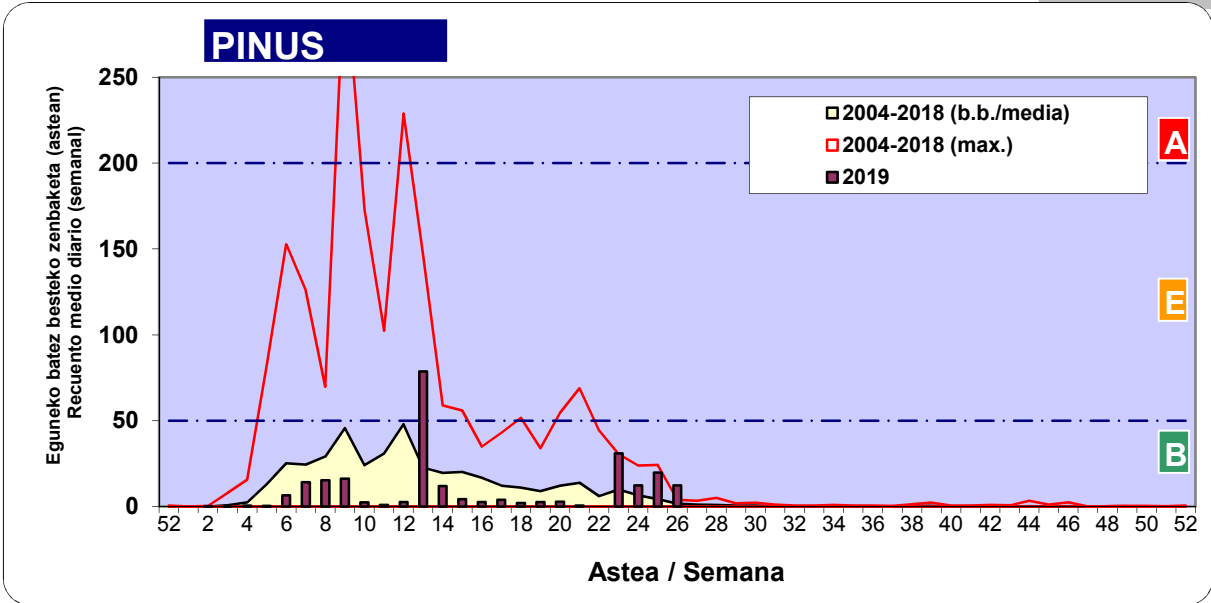

## 3. ASTEKO ZENBAKETA / RECUESTO SEMANAL

2019

Estazioa / Estación	Donostia- San Sebastián						Astea/Semana	26
Mota / Tipo	Al / L	As / M	Az / X	Og / J	Or / V	Lr / S	Ig / D	b.b. / media
	24/06/19	25/06/19	26/06/19	27/06/19	28/06/19	29/06/19	30/06/19	
Acer								0
Foeniculum		1						0
Artemisia								0
Centaurea								0
Achillea					1		1	0
Taraxacum								0
Alnus								0
Betula								0
Corylus								0
Brassica								0
Sambucus								0
Chenop./Ama	1	2	2	1	1	1	1	1
Cupres./Taxa	2	10	11	13	2	4	2	6
Carex						2	1	0
Ericaceae		1		1	1	1		1
Mercurialis								0
Robinia								0
Castanea	14	20	87	116	17	7	4	38
Fagus								0
Quercus					1			0
Aesculus								0
Juglans								0
Laurus								0
Lilium								0
Magnolia								0
Acacia								0
Eucalyptus	1			1				0
Fraxinus								0
Ligustrum				1				0
Olea		5	1		2	3	2	2
Pinus	10	29	20	11	10	5	2	12
Cedrus								0
Plantago	1	4	5	8	6	1		4
Platanus								0
Gramineae	16	23	56	60	20	10	6	27
Rosacea								0
Rumex	1	2	1	4	1			1
Rhamnus								0
Populus								0
Salix								0
Tamarix								0
Tilia								0
Celtis								0
Ulmus								0
Urticaceae	35	23	96	81	23	11	2	39
Besterik/Otros	11	20	23	17	10	11	6	14
Esp. Alternaria	2	2	1	1	1	1		1
<b>Guztira /Total</b>	<b>92</b>	<b>140</b>	<b>302</b>	<b>314</b>	<b>95</b>	<b>56</b>	<b>27</b>	<b>1026</b>

Zenbaketa ale/m3 – tan /  
Recuento en granos/m3

■ Altua/Alto  
■ Ertaina/Medio  
■ Baxua/Bajo

4. POLEN MOTA INTERESGARRIAK / TIPOS POLÍNICOS DE INTERÉS

Estazioa / Estación Donostia- San Sebastián

- Altua/Alto
- Ertaina/Medio
- Baxua/Bajo

Zenbaketa ale/m<sup>3</sup> – tan /  
Recuento en granos/m<sup>3</sup>

Estazioa / Estación

Donostia- San Sebastián

- Altua/Alto
- Ertaina/Medio
- Baxua/Bajo

**CASTANEA**

**E. ALTERNARIA**