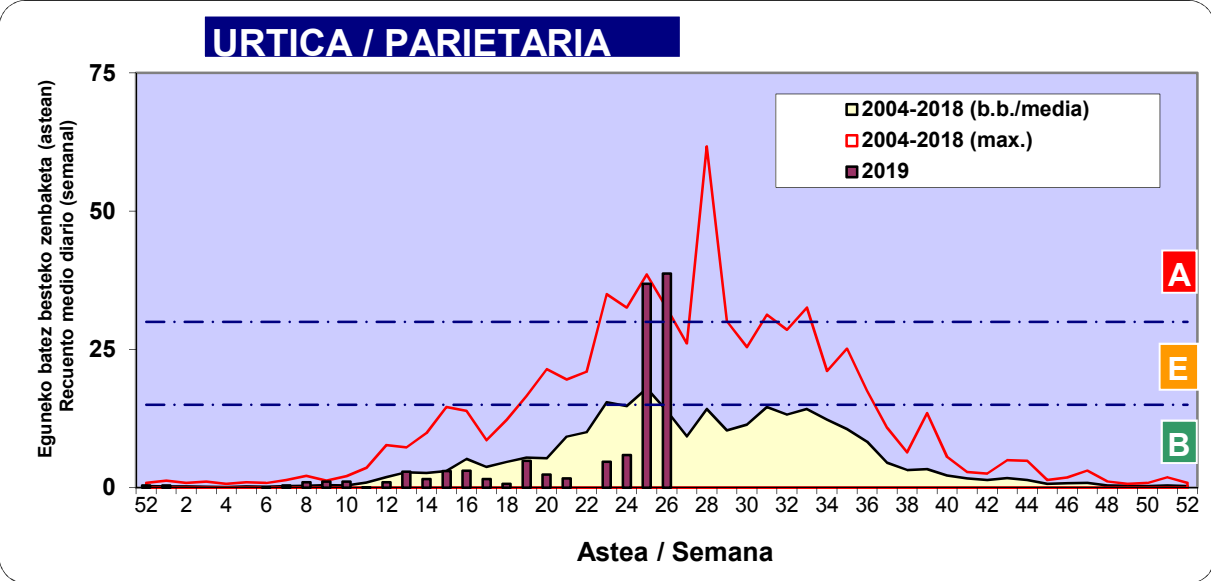

## 3. ASTEKO ZENBAKETA / RECUESTO SEMANAL

2019

Estazioa / Estación	Donostia- San Sebastián						Astea/Semana	26
Mota / Tipo	Al / L	As / M	Az / X	Og / J	Or / V	Lr / S	Ig / D	b.b. / media
	24/06/19	25/06/19	26/06/19	27/06/19	28/06/19	29/06/19	30/06/19	
Acer								0
Foeniculum		1						0
Artemisia								0
Centaurea								0
Achillea					1		1	0
Taraxacum								0
Alnus								0
Betula								0
Corylus								0
Brassica								0
Sambucus								0
Chenop./Ama	1	2	2	1	1	1	1	1
Cupres./Taxa	2	10	11	13	2	4	2	6
Carex						2	1	0
Ericaceae		1		1	1	1		1
Mercurialis								0
Robinia								0
Castanea	14	20	87	116	17	7	4	38
Fagus								0
Quercus					1			0
Aesculus								0
Juglans								0
Laurus								0
Lilium								0
Magnolia								0
Acacia								0
Eucalyptus	1			1				0
Fraxinus								0
Ligustrum				1				0
Olea		5	1		2	3	2	2
Pinus	10	29	20	11	10	5	2	12
Cedrus								0
Plantago	1	4	5	8	6	1		4
Platanus								0
Gramineae	16	23	56	60	20	10	6	27
Rosacea								0
Rumex	1	2	1	4	1			1
Rhamnus								0
Populus								0
Salix								0
Tamarix								0
Tilia								0
Celtis								0
Ulmus								0
Urticaceae	35	23	96	81	23	11	2	39
Besterik/Otros	11	20	23	17	10	11	6	14
Esp. Alternaria	2	2	1	1	1	1		1
<b>Guztira /Total</b>	<b>92</b>	<b>140</b>	<b>302</b>	<b>314</b>	<b>95</b>	<b>56</b>	<b>27</b>	<b>1026</b>

Zenbaketa ale/m3 – tan /  
Recuento en granos/m3

■ Altua/Alto  
■ Ertaina/Medio  
■ Baxua/Bajo

4. POLEN MOTA INTERESGARRIAK / TIPOS POLÍNICOS DE INTERÉS

Estazioa / Estación Donostia- San Sebastián

- Altua/Alto
- Ertaina/Medio
- Baxua/Bajo

Zenbaketa ale/m<sup>3</sup> – tan /  
Recuento en granos/m<sup>3</sup>

Estazioa / Estación

Donostia- San Sebastián

- Altua/Alto
- Ertaina/Medio
- Baxua/Bajo

**CASTANEA**

**E. ALTERNARIA**