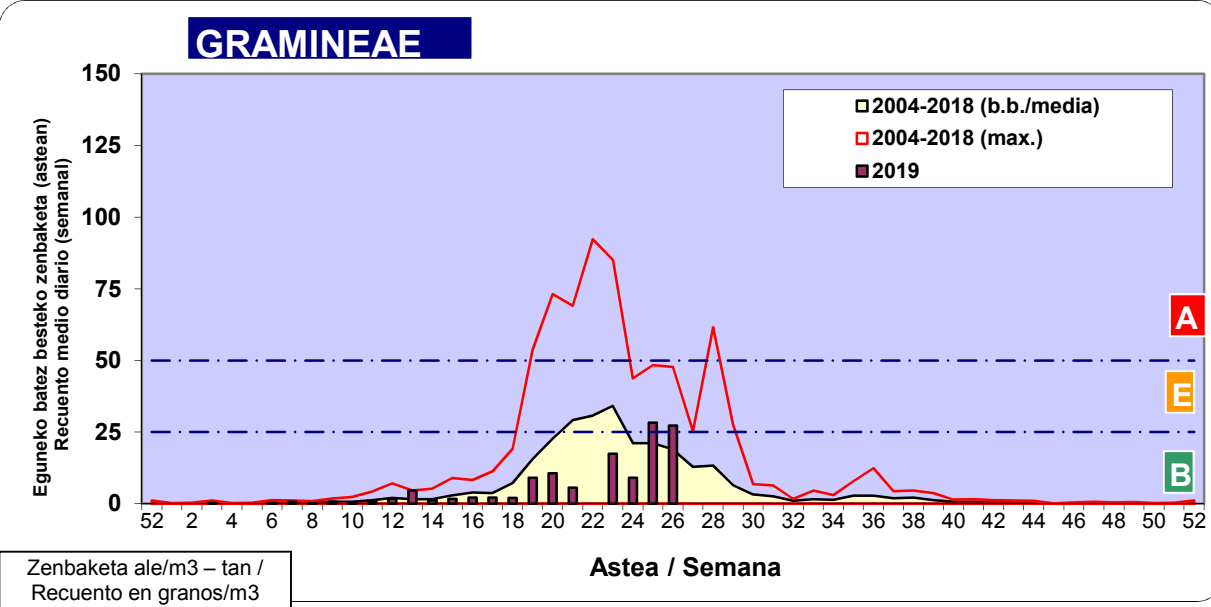

## 3. ASTEKO ZENBAKETA / RECUESTO SEMANAL

2019

Estazioa / Estación	Donostia- San Sebastián						Astea/Semana	26
Mota / Tipo	Al / L	As / M	Az / X	Og / J	Or / V	Lr / S	Ig / D	b.b. / media
	24/06/19	25/06/19	26/06/19	27/06/19	28/06/19	29/06/19	30/06/19	
Acer								0
Foeniculum		1						0
Artemisia								0
Centaurea								0
Achillea					1		1	0
Taraxacum								0
Alnus								0
Betula								0
Corylus								0
Brassica								0
Sambucus								0
Chenop./Ama	1	2	2	1	1	1	1	1
Cupres./Taxa	2	10	11	13	2	4	2	6
Carex						2	1	0
Ericaceae		1		1	1	1		1
Mercurialis								0
Robinia								0
Castanea	14	20	87	116	17	7	4	38
Fagus								0
Quercus					1			0
Aesculus								0
Juglans								0
Laurus								0
Lilium								0
Magnolia								0
Acacia								0
Eucalyptus	1			1				0
Fraxinus								0
Ligustrum				1				0
Olea		5	1		2	3	2	2
Pinus	10	29	20	11	10	5	2	12
Cedrus								0
Plantago	1	4	5	8	6	1		4
Platanus								0
Gramineae	16	23	56	60	20	10	6	27
Rosacea								0
Rumex	1	2	1	4	1			1
Rhamnus								0
Populus								0
Salix								0
Tamarix								0
Tilia								0
Celtis								0
Ulmus								0
Urticaceae	35	23	96	81	23	11	2	39
Besterik/Otros	11	20	23	17	10	11	6	14
Esp. Alternaria	2	2	1	1	1	1		1
<b>Guztira /Total</b>	<b>92</b>	<b>140</b>	<b>302</b>	<b>314</b>	<b>95</b>	<b>56</b>	<b>27</b>	<b>1026</b>

Zenbaketa ale/m3 – tan /  
Recuento en granos/m3

■ Altua/Alto  
■ Ertaina/Medio  
■ Baxua/Bajo

4. POLEN MOTA INTERESGARRIAK / TIPOS POLÍNICOS DE INTERÉS

Estazioa / Estación Donostia- San Sebastián

- Altua/Alto
- Ertaina/Medio
- Baxua/Bajo

Zenbaketa ale/m<sup>3</sup> – tan /  
Recuento en granos/m<sup>3</sup>

Estazioa / Estación

Donostia- San Sebastián

- Altua/Alto
- Ertaina/Medio
- Baxua/Bajo

**CASTANEA**

**E. ALTERNARIA**