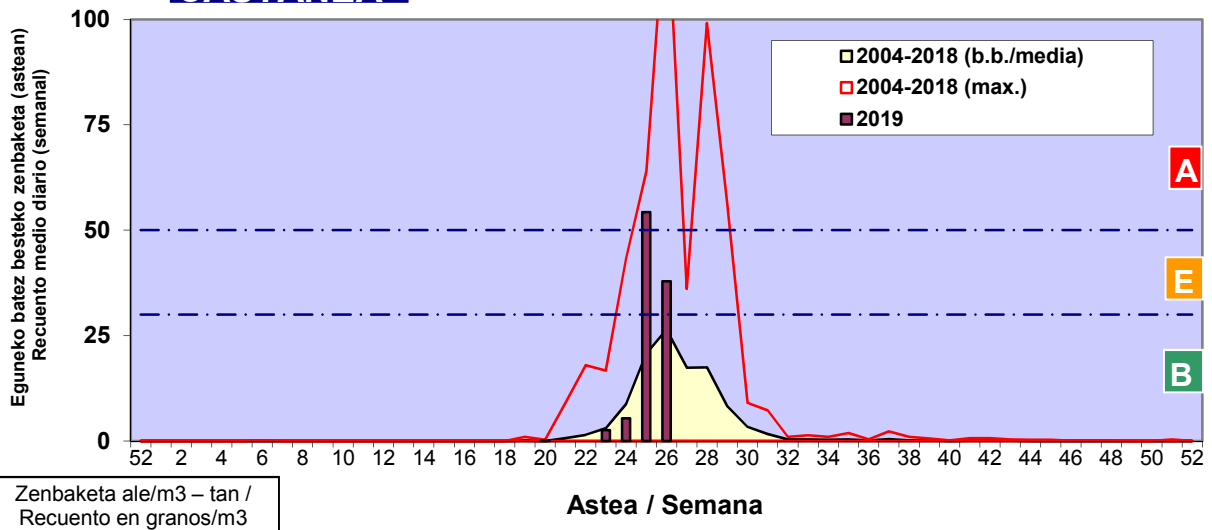

Zenbaketa ale/m3 – tan /  
Recuento en granos/m3

■ Altua/Alto  
■ Ertaina/Medio  
■ Baxua/Bajo

4. POLEN MOTA INTERESGARRIAK / TIPOS POLÍNICOS DE INTERÉS

Estazioa / Estación Donostia- San Sebastián

- Altua/Alto
- Ertaina/Medio
- Baxua/Bajo

Zenbaketa ale/m<sup>3</sup> – tan /  
Recuento en granos/m<sup>3</sup>

Estazioa / Estación

Donostia- San Sebastián

- Altua/Alto
- Ertaina/Medio
- Baxua/Bajo

**CASTANEA**

**E. ALTERNARIA**