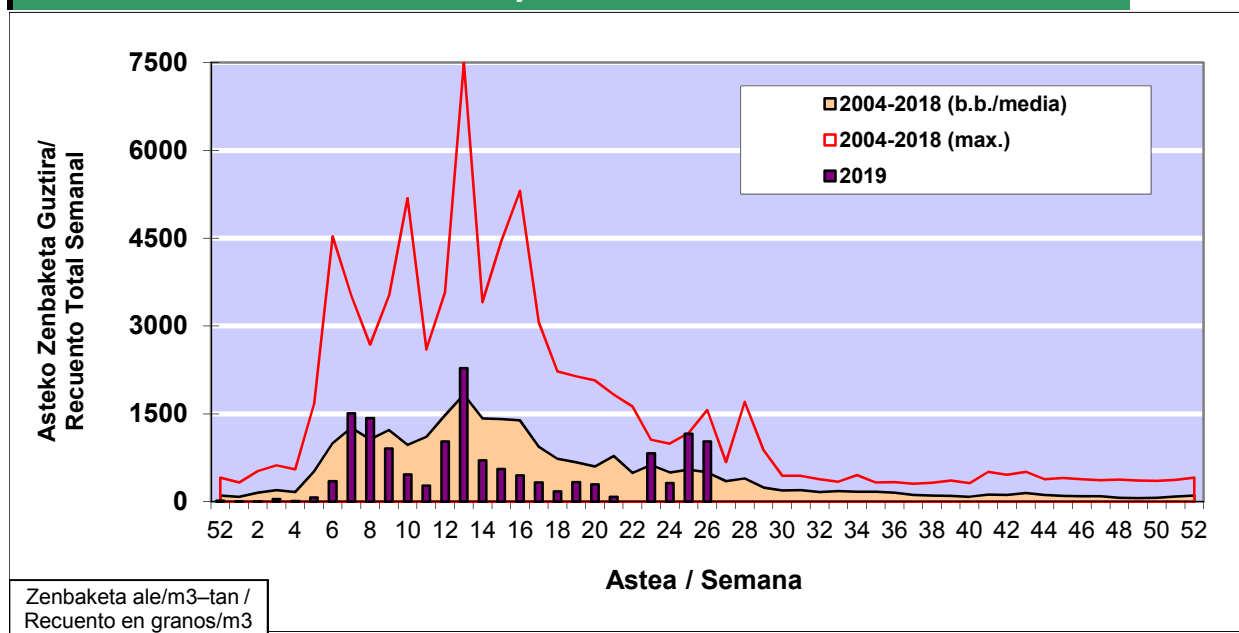

### 1. GAUR EGUNGO EGOERA / SITUACIÓN ACTUAL

		<b>Astea/Semana</b>	<b>26</b>
<b>Estazioa / Estación</b>	<b>Donostia- San Sebastián</b>	<b>24/06 - 30/06</b>	<b>2019</b>

Polen mota interesgarriak / Tipos polínicos de interés	Zuhaitza-Landarea / Árbol- Planta	Egoera / Situación*	Hurrengo asterako joera / Tendencia próxima semana
<b>Gramineae</b>	Graminea/Gramínea	Ertaina / Medio	▼
<b>Castanea</b>	Gaztainondoa/Castaño	Ertaina / Medio	▼
<b>Urticaceas</b>	Asuna-Horma-belarra/Ortiga- Parietaria	Altua / Alto	▼
<b>Pinus</b>	Pinua/Pino	Baxua / Bajo	=
<b>E. Alternaria</b>	Alternariaren esporak / Esporas de Alternaria	Baxua / Bajo	=
*Ebaluaketa irizpideak, "Red Española de Aerobiología"-ren arabera / Criterios de evaluación de acuerdo a la Red Española de Aerobiología			

### 2. ASTEKO ZENBAKETA GUZTIRA / RECUENTO TOTAL SEMANAL

<b>Estazioa / Estación</b>	<b>Donostia- San Sebastián</b>
----------------------------	--------------------------------

#### Asteko Zenbaketa Guztira / Recuento Total Semanal