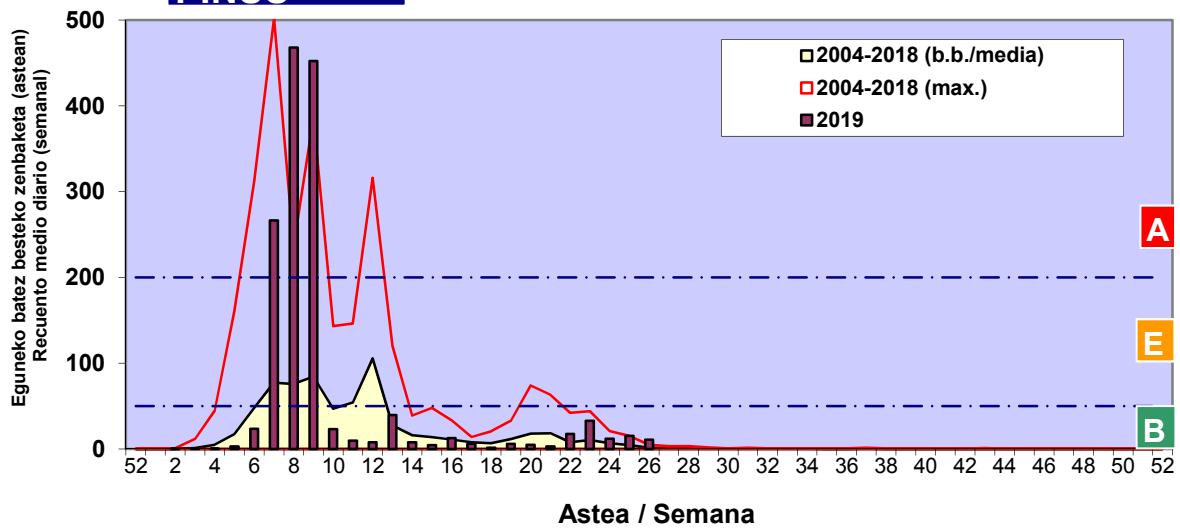

Zenbaketa ale/m3 – tan /
Recuento en granos/m3

■ Altua/Alto
■ Ertaina/Medio
■ Baxua/Bajo

4. POLEN MOTA INTERESGARRIAK / TIPOS POLÍNICOS DE INTERÉS

Estazioa / Estación **Bilbo- Bilbao**

- Altua/Alto
- Ertaina/Medio
- Baxua/Bajo

Zenbaketa ale/m³ – tan /
Recuento en granos/m³

Estazioa / Estación

Bilbo- Bilbao

- Altua/Alto
- Ertaina/Medio
- Baxua/Bajo

PINUS

E. ALTERNARIA

Zenbaketa esporak/m3 – tan /
Recuento en esporas/m3