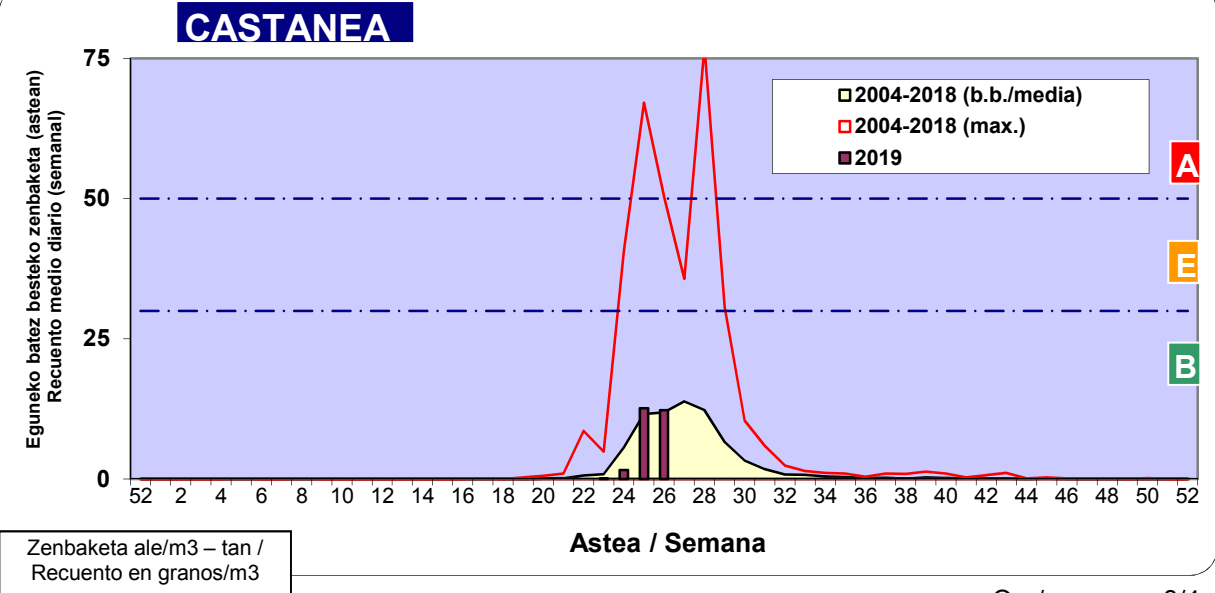

2019

Estazioa / Estación	Bilbo- Bilbao							Astea/Semana	26
Mota / Tipo	24/06/19	25/06/19	26/06/19	27/06/19	28/06/19	29/06/19	30/06/19	b.b. / media	
Acer								0	
Foeniculum					1			0	
Artemisia								0	
Centaurea						1		0	
Achillea			1		1	1		0	
Taraxacum				1	1			0	
Alnus								0	
Betula								0	
Corylus								0	
Brassica								0	
Sambucus								0	
Chenop./Ama	1	1	6	6	1	1	4	3	
Cupres./Taxa		10	4	8	2	7	1	5	
Carex						1	1	0	
Ericaceae			1	1	1	1		1	
Mercurialis					1	1		0	
Robinia								0	
Castanea	16	11	23	13	11	5	7	12	
Fagus								0	
Quercus	11	26	15	13	9	9	5	13	
Aesculus								0	
Juglans								0	
Laurus								0	
Lilium								0	
Magnolia								0	
Acacia								0	
Eucalyptus			1	1	1	1		1	
Fraxinus								0	
Ligustrum						1		0	
Olea	2		2	5	2		2	2	
Pinus	13	16	10	13	11	8	7	11	
Cedrus								0	
Plantago	2	5	9	11	5	7	5	6	
Platanus								0	
Gramineae	11	29	49	56	21	24	13	29	
Rosacea								0	
Rumex		1	2	4	1	2	1	2	
Rhamnus								0	
Populus								0	
Salix								0	
Tamarix								0	
Tilia	4	5	3	3	1	1	4	3	
Celtis								0	
Ulmus								0	
Urticaceae	25	25	29	35	23	22	31	27	
Besterik/Otros		2	2	2	3	7	3	3	
Esp. Alternaria				3	4	4	6	2	
Guztira /Total	85	131	157	172	96	100	84	825	

Zenbaketa ale/m3 – tan /
Recuento en granos/m3

■ Altua/Alto
■ Ertaina/Medio
■ Baxua/Bajo

4. POLEN MOTA INTERESGARRIAK / TIPOS POLÍNICOS DE INTERÉS

Estazioa / Estación **Bilbo- Bilbao**

- Altua/Alto
- Ertaina/Medio
- Baxua/Bajo

Zenbaketa ale/m³ – tan /
Recuento en granos/m³

Estazioa / Estación

Bilbo- Bilbao

- Altua/Alto
- Ertaina/Medio
- Baxua/Bajo

PINUS

E. ALTERNARIA

Zenbaketa esporak/m3 – tan /
Recuento en esporas/m3