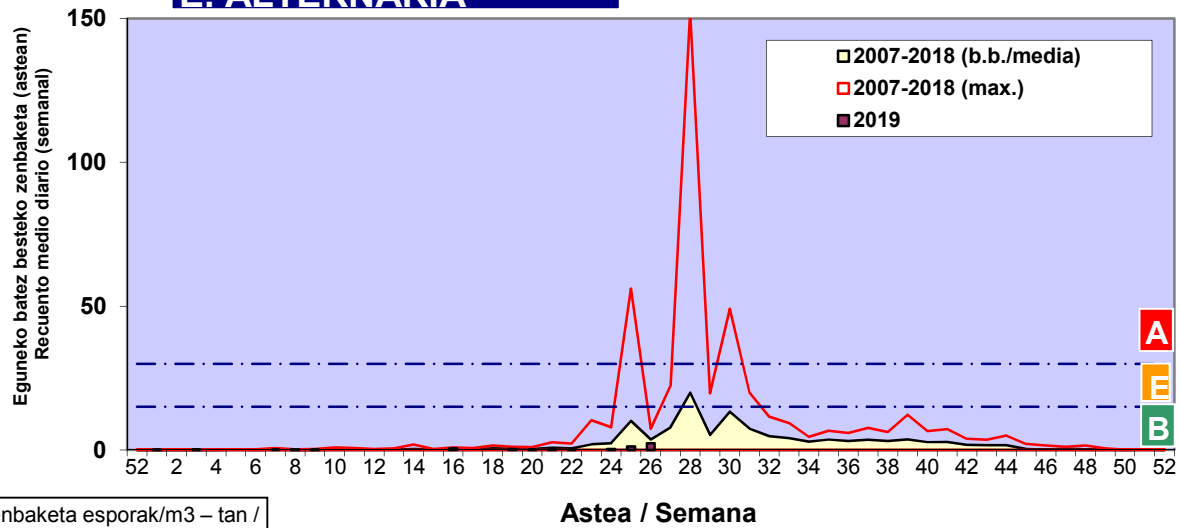

Zenbaketa ale/m³ – tan /
Recuento en granos/m³

Estazioa / Estación

Bilbo- Bilbao

- Altua/Alto
- Ertaina/Medio
- Baxua/Bajo

PINUS

E. ALTERNARIA

Zenbaketa esporak/m3 – tan /
Recuento en esporas/m3