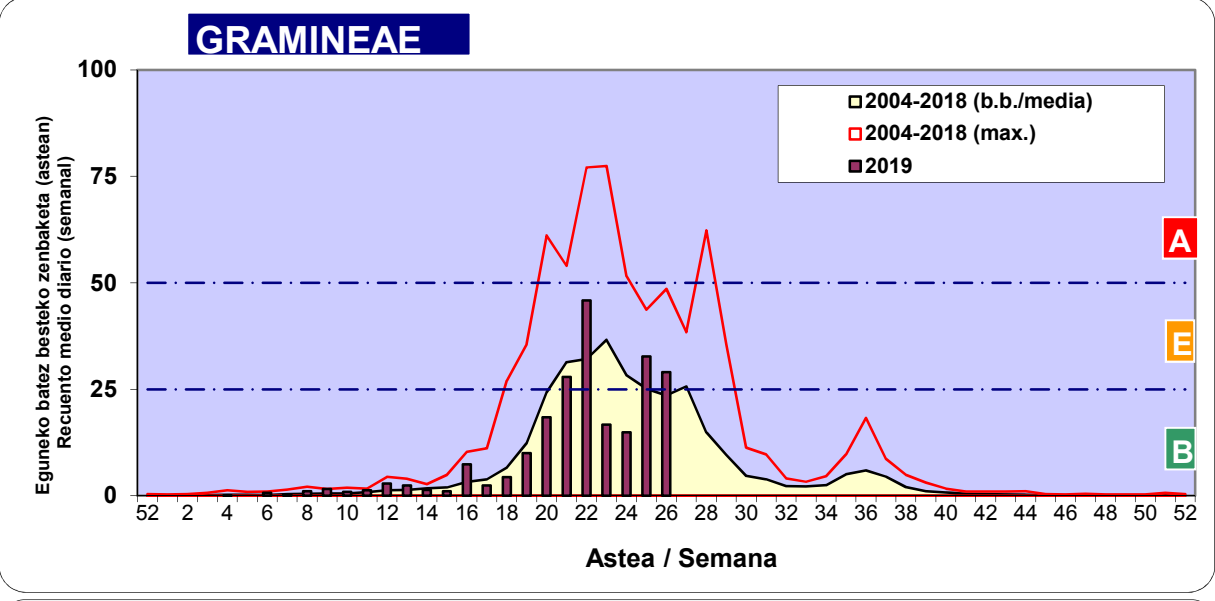

2019

Estazioa / Estación	Bilbo- Bilbao							Astea/Semana	26
Mota / Tipo	24/06/19	25/06/19	26/06/19	27/06/19	28/06/19	29/06/19	30/06/19	b.b. / media	
Acer								0	
Foeniculum					1			0	
Artemisia								0	
Centaurea						1		0	
Achillea			1		1	1		0	
Taraxacum				1	1			0	
Alnus								0	
Betula								0	
Corylus								0	
Brassica								0	
Sambucus								0	
Chenop./Ama	1	1	6	6	1	1	4	3	
Cupres./Taxa		10	4	8	2	7	1	5	
Carex						1	1	0	
Ericaceae			1	1	1	1		1	
Mercurialis					1	1		0	
Robinia								0	
Castanea	16	11	23	13	11	5	7	12	
Fagus								0	
Quercus	11	26	15	13	9	9	5	13	
Aesculus								0	
Juglans								0	
Laurus								0	
Lilium								0	
Magnolia								0	
Acacia								0	
Eucalyptus			1	1	1	1		1	
Fraxinus								0	
Ligustrum						1		0	
Olea	2		2	5	2		2	2	
Pinus	13	16	10	13	11	8	7	11	
Cedrus								0	
Plantago	2	5	9	11	5	7	5	6	
Platanus								0	
Gramineae	11	29	49	56	21	24	13	29	
Rosacea								0	
Rumex		1	2	4	1	2	1	2	
Rhamnus								0	
Populus								0	
Salix								0	
Tamarix								0	
Tilia	4	5	3	3	1	1	4	3	
Celtis								0	
Ulmus								0	
Urticaceae	25	25	29	35	23	22	31	27	
Besterik/Otros		2	2	2	3	7	3	3	
Esp. Alternaria				3	4	4	6	2	
Guztira /Total	85	131	157	172	96	100	84	825	

Zenbaketa ale/m3 – tan /
Recuento en granos/m3

■ Altua/Alto
■ Ertaina/Medio
■ Baxua/Bajo

4. POLEN MOTA INTERESGARRIAK / TIPOS POLÍNICOS DE INTERÉS

Estazioa / Estación **Bilbo- Bilbao**

- Altua/Alto
- Ertaina/Medio
- Baxua/Bajo

Zenbaketa ale/m³ – tan /
Recuento en granos/m³

Estazioa / Estación

Bilbo- Bilbao

- Altua/Alto
- Ertaina/Medio
- Baxua/Bajo

PINUS

E. ALTERNARIA

Zenbaketa esporak/m3 – tan /
Recuento en esporas/m3