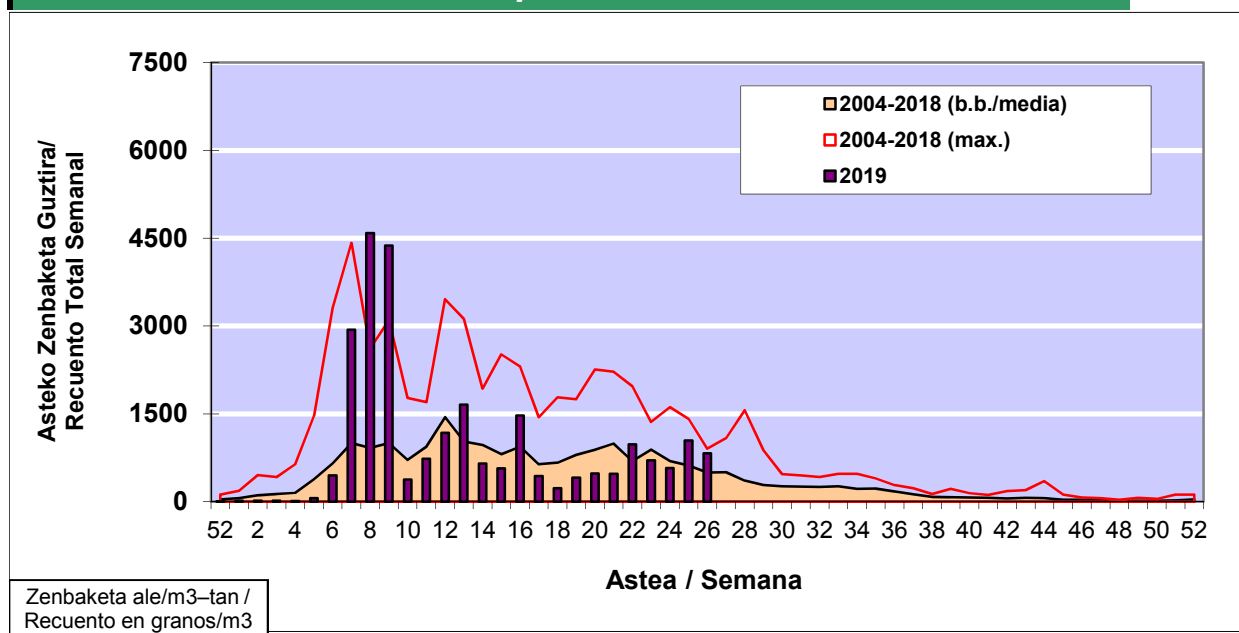

POLEN ZENBAKETA / RECuento DE POLEN

Osasun Sailaren Sarea / Red del Departamento de Salud

1. GAUR EGUNGO EGOERA / SITUACIÓN ACTUAL

		Astea/Semana	26
Estazioa / Estación	Bilbo- Bilbao	24/06 - 30/06	2019

Polen mota interesgarriak / Tipos polínicos de interés	Zuhaitza-Landarea / Árbol- Planta	Egoera / Situación*	Hurrengo asterako joera / Tendencia próxima semana
E. Alternaria	Alternariaren esporak / Esporas de Alternaria	Baxua / Bajo	=
Gramineae	Graminea/Gramínea	Ertaina / Medio	▼
Urticaceas	Asuna-Horma-belarra/Ortiga- Parietaria	Ertaina / Medio	=
Pinus	Pinua/Pino	Baxua / Bajo	=
Castanea	Gaztainondoa/Castaño	Baxua / Bajo	=
*Ebaluaketa irizpideak, "Red Española de Aerobiología"-ren arabera / Criterios de evaluación de acuerdo a la Red Española de Aerobiología			

2. ASTEKO ZENBAKETA GUZTIRA / RECuento TOTAL SEMANAL

Estazioa / Estación	Bilbo- Bilbao
----------------------------	----------------------

Asteko Zenbaketa Guztira / Recuento Total Semanal

3. ASTEKO ZENBAKETA / RECUESTO SEMANAL