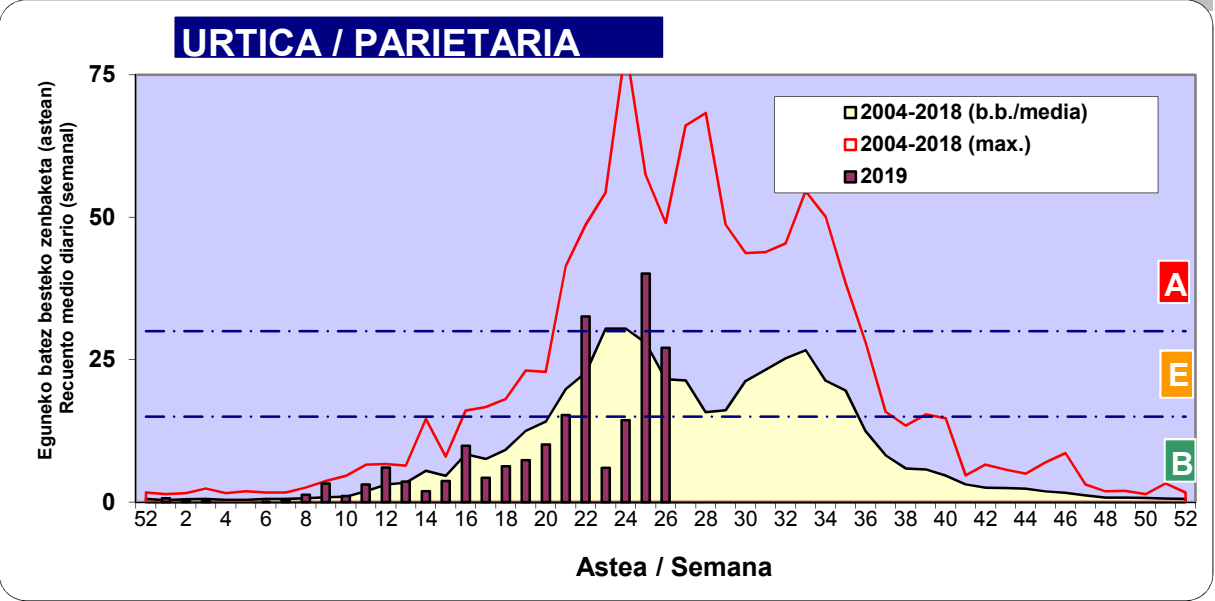

2019

Estazioa / Estación	Bilbo- Bilbao							Astea/Semana	26
Mota / Tipo	24/06/19	25/06/19	26/06/19	27/06/19	28/06/19	29/06/19	30/06/19	b.b. / media	
Acer								0	
Foeniculum					1			0	
Artemisia								0	
Centaurea						1		0	
Achillea			1		1	1		0	
Taraxacum				1	1			0	
Alnus								0	
Betula								0	
Corylus								0	
Brassica								0	
Sambucus								0	
Chenop./Ama	1	1	6	6	1	1	4	3	
Cupres./Taxa		10	4	8	2	7	1	5	
Carex						1	1	0	
Ericaceae			1	1	1	1		1	
Mercurialis					1	1		0	
Robinia								0	
Castanea	16	11	23	13	11	5	7	12	
Fagus								0	
Quercus	11	26	15	13	9	9	5	13	
Aesculus								0	
Juglans								0	
Laurus								0	
Lilium								0	
Magnolia								0	
Acacia								0	
Eucalyptus			1	1	1	1		1	
Fraxinus								0	
Ligustrum						1		0	
Olea	2		2	5	2		2	2	
Pinus	13	16	10	13	11	8	7	11	
Cedrus								0	
Plantago	2	5	9	11	5	7	5	6	
Platanus								0	
Gramineae	11	29	49	56	21	24	13	29	
Rosacea								0	
Rumex		1	2	4	1	2	1	2	
Rhamnus								0	
Populus								0	
Salix								0	
Tamarix								0	
Tilia	4	5	3	3	1	1	4	3	
Celtis								0	
Ulmus								0	
Urticaceae	25	25	29	35	23	22	31	27	
Besterik/Otros		2	2	2	3	7	3	3	
Esp. Alternaria				3	4	4	6	2	
Guztira /Total	85	131	157	172	96	100	84	825	

Zenbaketa ale/m3 – tan /
Recuento en granos/m3

■ Altua/Alto
■ Ertaina/Medio
■ Baxua/Bajo

4. POLEN MOTA INTERESGARRIAK / TIPOS POLÍNICOS DE INTERÉS

Estazioa / Estación **Bilbo- Bilbao**

- Altua/Alto
- Ertaina/Medio
- Baxua/Bajo

Zenbaketa ale/m³ – tan /
Recuento en granos/m³

Estazioa / Estación

Bilbo- Bilbao

- Altua/Alto
- Ertaina/Medio
- Baxua/Bajo

PINUS

E. ALTERNARIA

Zenbaketa esporak/m3 – tan /
Recuento en esporas/m3