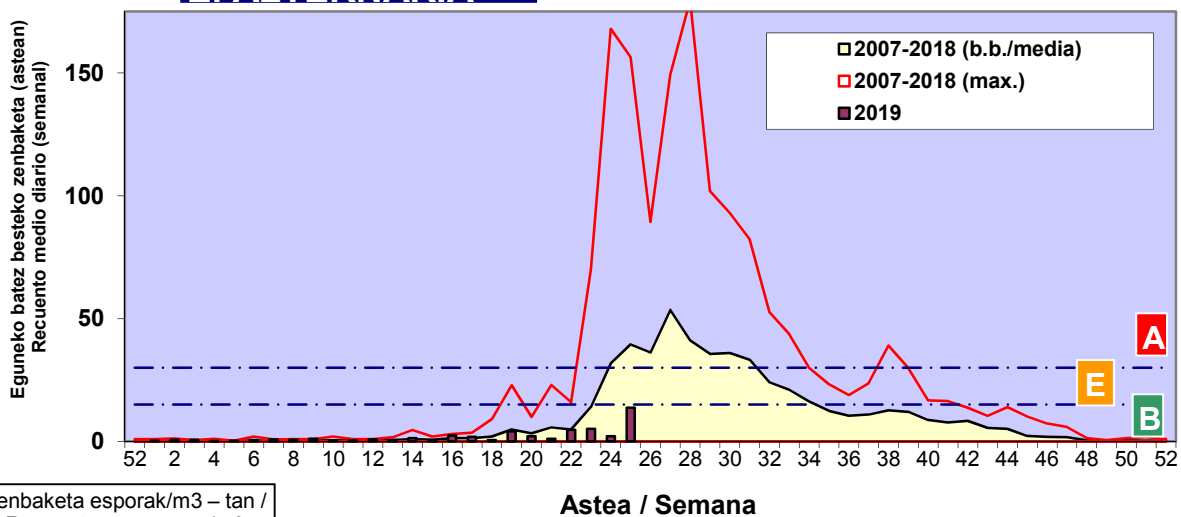

E. ALTERNARIA

Zenbaketa esporak/m³ – tan /
Recuento en esporas/m³