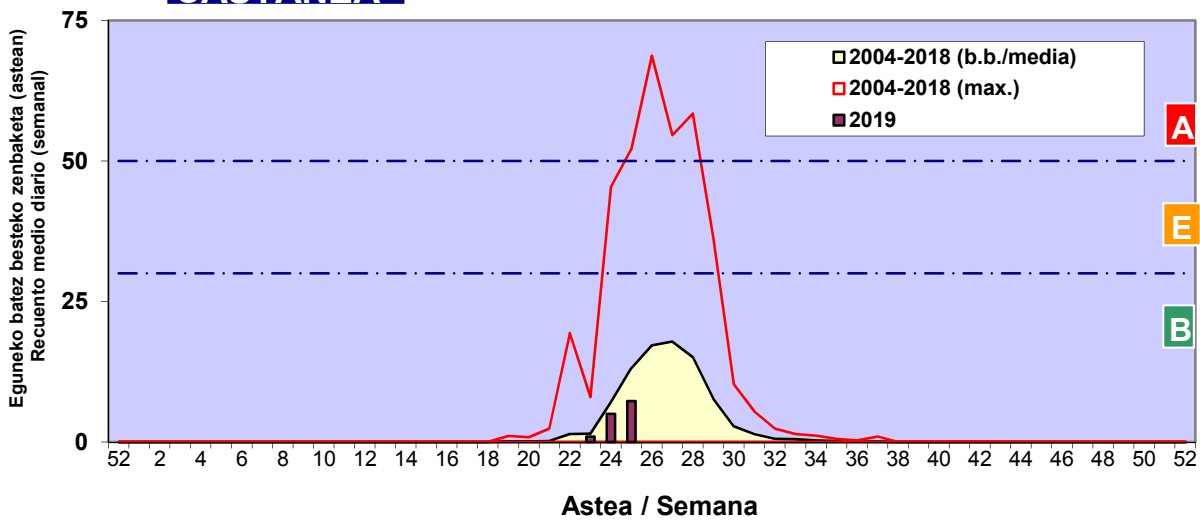

Zenbaketa ale/m3 – tan /
Recuento en granos/m3

■ Altua/Alto
■ Ertaina/Medio
■ Baxua/Bajo

4. POLEN MOTA INTERESGARRIAK / TIPOS POLÍNICOS DE INTERÉS

Estazioa / Estación

Vitoria - Gasteiz

- Altua/Alto
- Ertaina/Medio
- Baxua/Bajo

PINUS

URTICA / PARIETARIA

QUERCUS

Zenbaketa ale/m³ – tan /
Recuento en granos/m³

Estazioa / Estación

Vitoria - Gasteiz

- Altua/Alto
- Ertaina/Medio
- Baxua/Bajo

CASTANEA

GRAMINEAE

Zenbaketa ale/m³ – tan /
Recuento en granos/m³

E. ALTERNARIA

Zenbaketa esporak/m³ – tan /
Recuento en esporas/m³