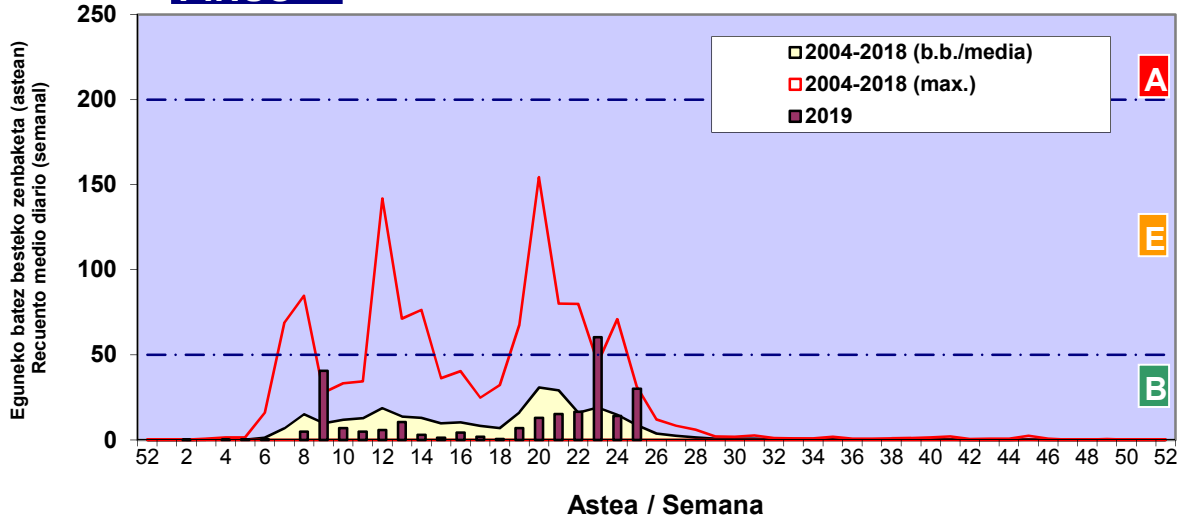

4. POLEN MOTA INTERESGARRIAK / TIPOS POLÍNICOS DE INTERÉS

Estazioa / Estación

Vitoria - Gasteiz

- Altua/Alto
- Ertaina/Medio
- Baxua/Bajo

PINUS