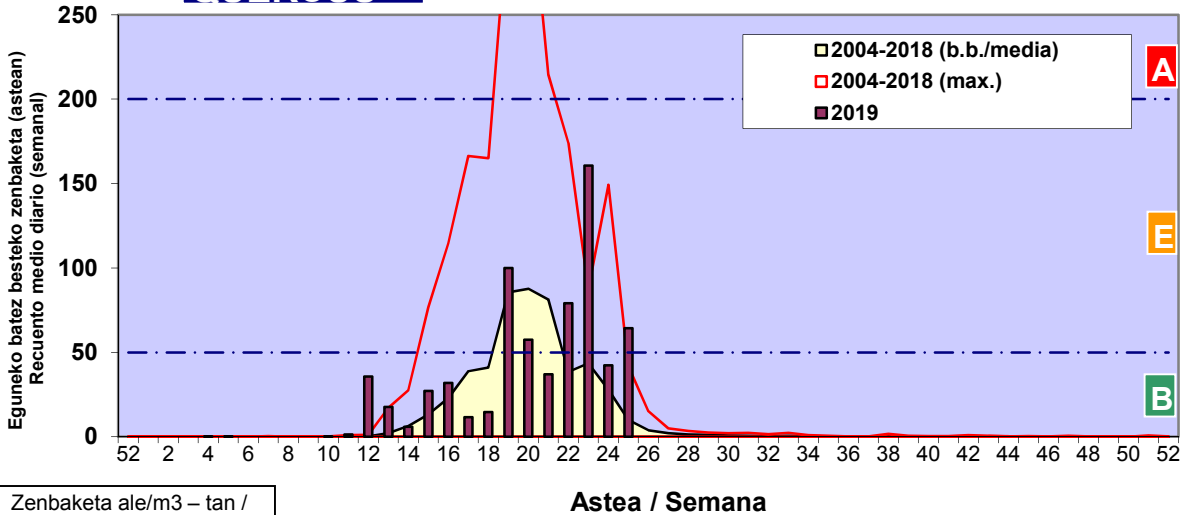

QUERCUS

Zenbaketa ale/m³ – tan /
Recuento en granos/m³