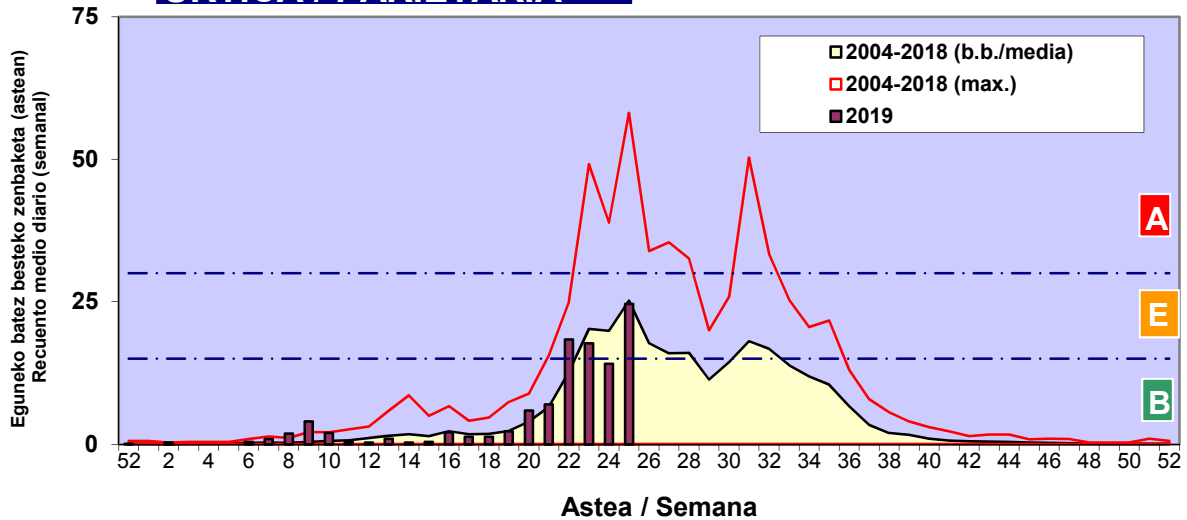

URTICA / PARIETARIA