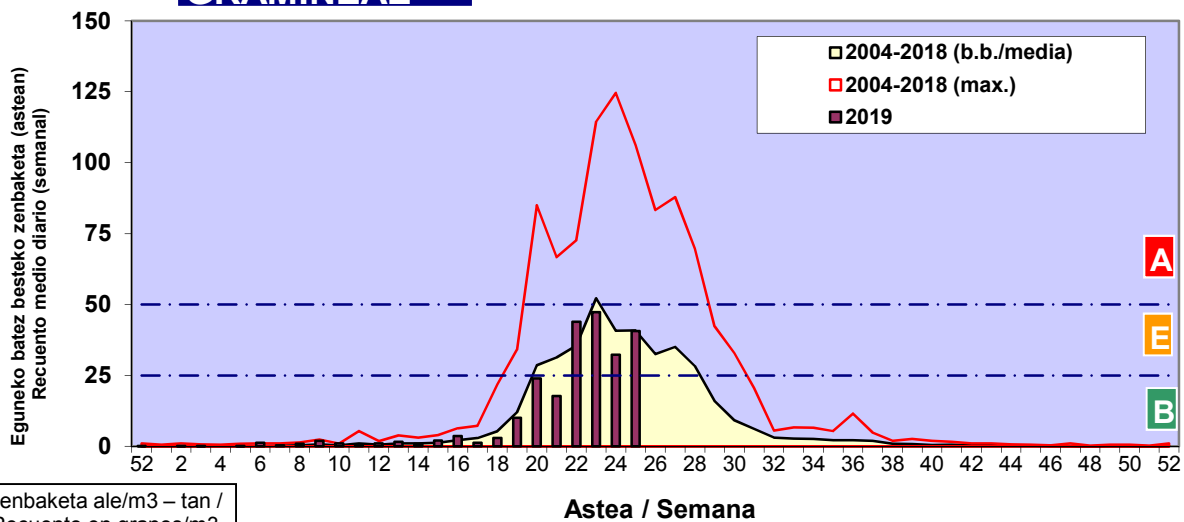

Zenbaketa ale/m3 – tan /
Recuento en granos/m3

■ Altua/Alto
■ Ertaina/Medio
■ Baxua/Bajo

4. POLEN MOTA INTERESGARRIAK / TIPOS POLÍNICOS DE INTERÉS

Estazioa / Estación

Vitoria - Gasteiz

- Altua/Alto
- Ertaina/Medio
- Baxua/Bajo

PINUS

URTICA / PARIETARIA

QUERCUS

Zenbaketa ale/m³ – tan /
Recuento en granos/m³

Estazioa / Estación

Vitoria - Gasteiz

- Altua/Alto
- Ertaina/Medio
- Baxua/Bajo

CASTANEA

GRAMINEAE

Zenbaketa ale/m³ – tan /
Recuento en granos/m³

E. ALTERNARIA

Zenbaketa esporak/m³ – tan /
Recuento en esporas/m³