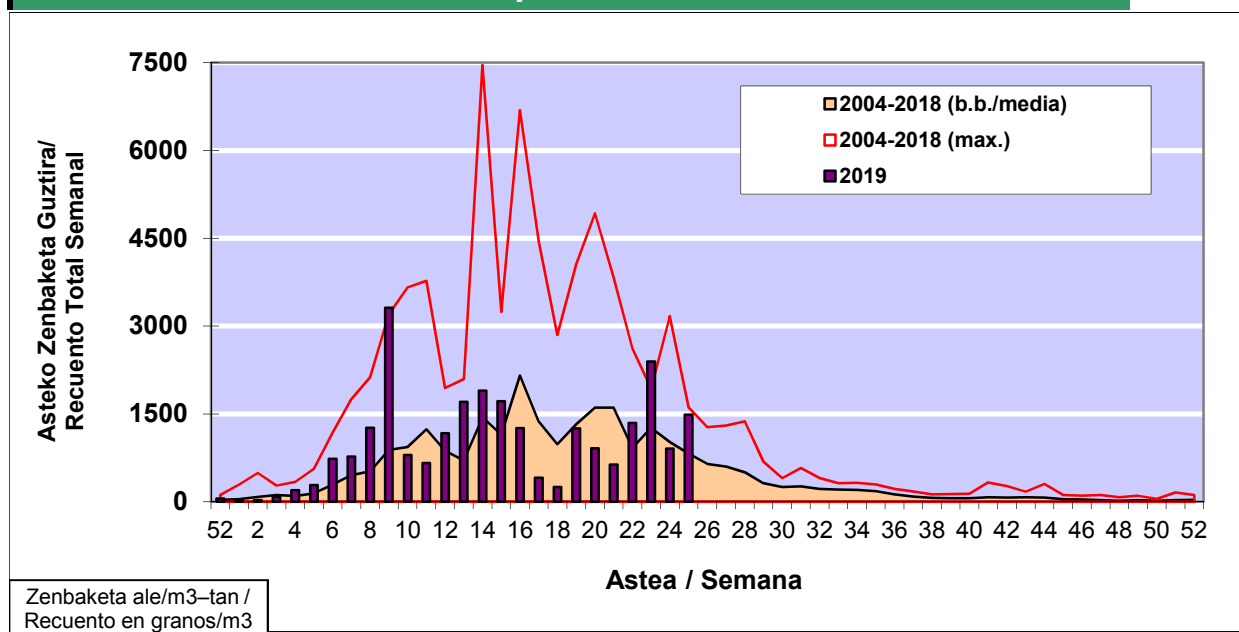

POLEN ZENBAKETA / RECUENTO DE POLEN

Osasun Sailaren Sarea / Red del Departamento de Salud

1. GAUR EGUNGO EGOERA / SITUACIÓN ACTUAL

		Astea/Semana	25
Estazioa / Estación	Vitoria - Gasteiz	17/06 - 23/06	2019

Polen mota interesgarriak / Tipos polínicos de interés	Zuhaitza-Landarea / Árbol- Planta	Egoera / Situación*	Hurrengo asterako joera / Tendencia próxima semana
Pinus	Pinua/Pino	Baxua / Bajo	=
Quercus	Haritza-Artea/Roble-Encina	Ertaina / Medio	▼
Urticaceas	Asuna-Horma-belarra/Ortiga- Parietaria	Ertaina / Medio	=
Gramineae	Graminea/Gramínea	Ertaina / Medio	=
Castanea	Gaztainondoa/Castaño	Baxua / Bajo	=
E. Alternaria	Alternariaren esporak / Esporas de Alternaria	Baxua / Bajo	▲
*Ebaluaketa irizpideak, "Red Española de Aerobiología"-ren arabera / Criterios de evaluación de acuerdo a la Red Española de Aerobiología			

2. ASTEKO ZENBAKETA GUZTIRA / RECUENTO TOTAL SEMANAL

Estazioa / Estación	Vitoria - Gasteiz

Asteko Zenbaketa Guztira / Recuento Total Semanal