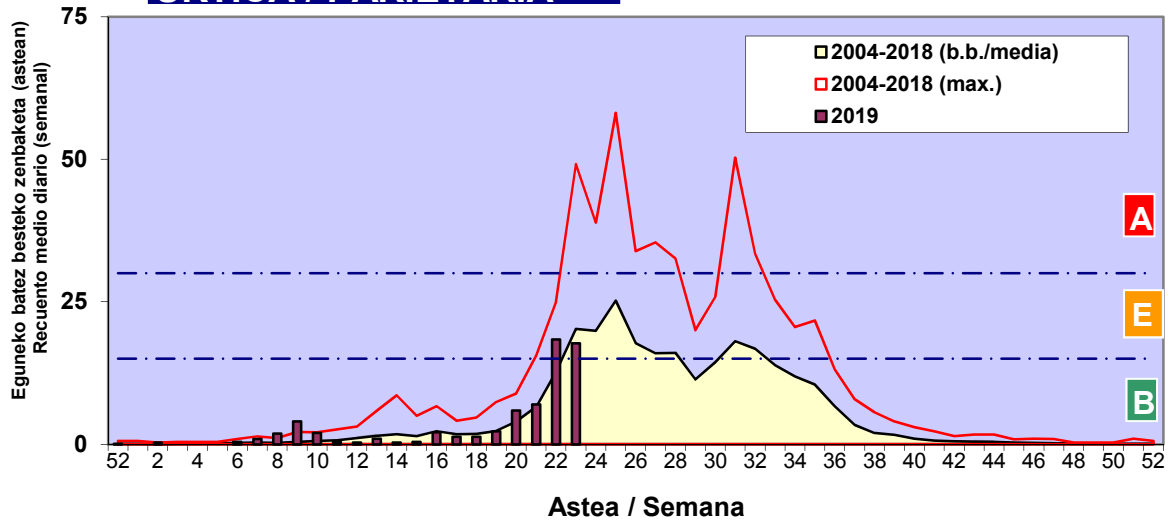

Zenbaketa ale/m3 – tan /  
Recuento en granos/m3

■ Altua/Alto  
■ Ertaina/Medio  
■ Baxua/Bajo

4. POLEN MOTA INTERESGARRIAK / TIPOS POLÍNICOS DE INTERÉS

Estazioa / Estación

Vitoria - Gasteiz

- Altua/Alto
- Ertaina/Medio
- Baxua/Bajo

**PINUS**

**URTICA / PARIETARIA**

**QUERCUS**

Zenbaketa ale/m<sup>3</sup> – tan /  
Recuento en granos/m<sup>3</sup>

Estazioa / Estación

Vitoria - Gasteiz

- Altua/Alto
- Ertaina/Medio
- Baxua/Bajo