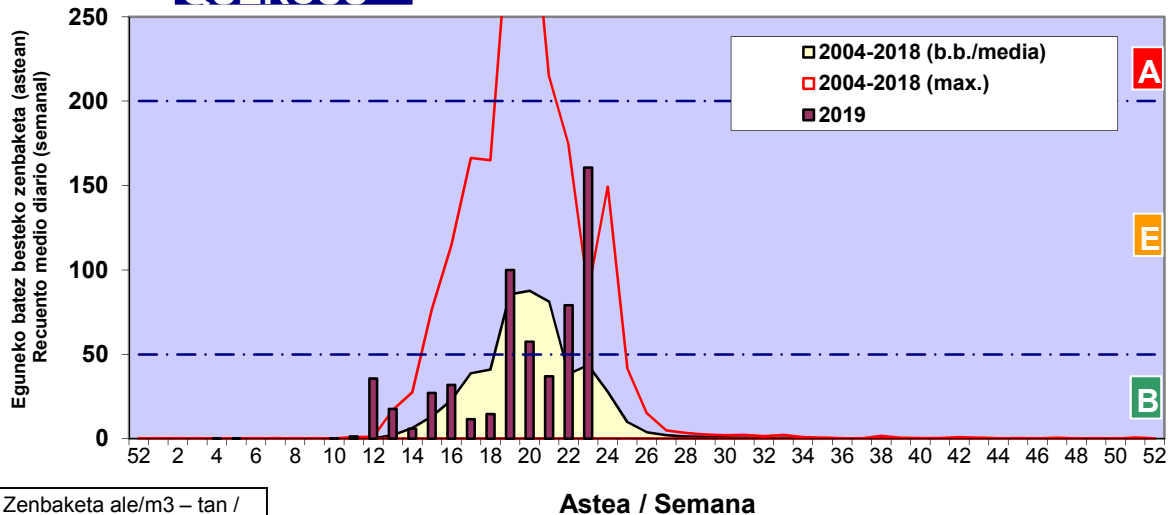

Zenbaketa ale/m3 – tan /  
Recuento en granos/m3

■ Altua/Alto  
■ Ertaina/Medio  
■ Baxua/Bajo

4. POLEN MOTA INTERESGARRIAK / TIPOS POLÍNICOS DE INTERÉS

Estazioa / Estación

Vitoria - Gasteiz

- Altua/Alto
- Ertaina/Medio
- Baxua/Bajo

**PINUS**

**URTICA / PARIETARIA**

**QUERCUS**

Zenbaketa ale/m<sup>3</sup> – tan /  
Recuento en granos/m<sup>3</sup>

Estazioa / Estación

Vitoria - Gasteiz

- Altua/Alto
- Ertaina/Medio
- Baxua/Bajo