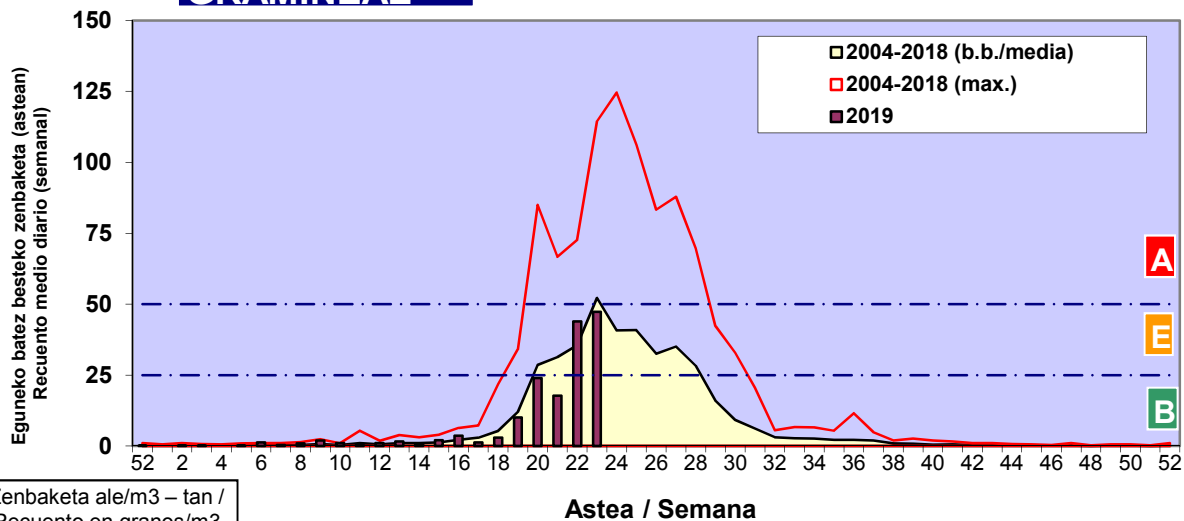

Zenbaketa ale/m3 – tan /  
Recuento en granos/m3

■ Altua/Alto  
■ Ertaina/Medio  
■ Baxua/Bajo

4. POLEN MOTA INTERESGARRIAK / TIPOS POLÍNICOS DE INTERÉS

Estazioa / Estación

Vitoria - Gasteiz

- Altua/Alto
- Ertaina/Medio
- Baxua/Bajo

**PINUS**

**URTICA / PARIETARIA**

**QUERCUS**

Zenbaketa ale/m<sup>3</sup> – tan /  
Recuento en granos/m<sup>3</sup>

Estazioa / Estación

Vitoria - Gasteiz

- Altua/Alto
- Ertaina/Medio
- Baxua/Bajo

### GRAMINEAE