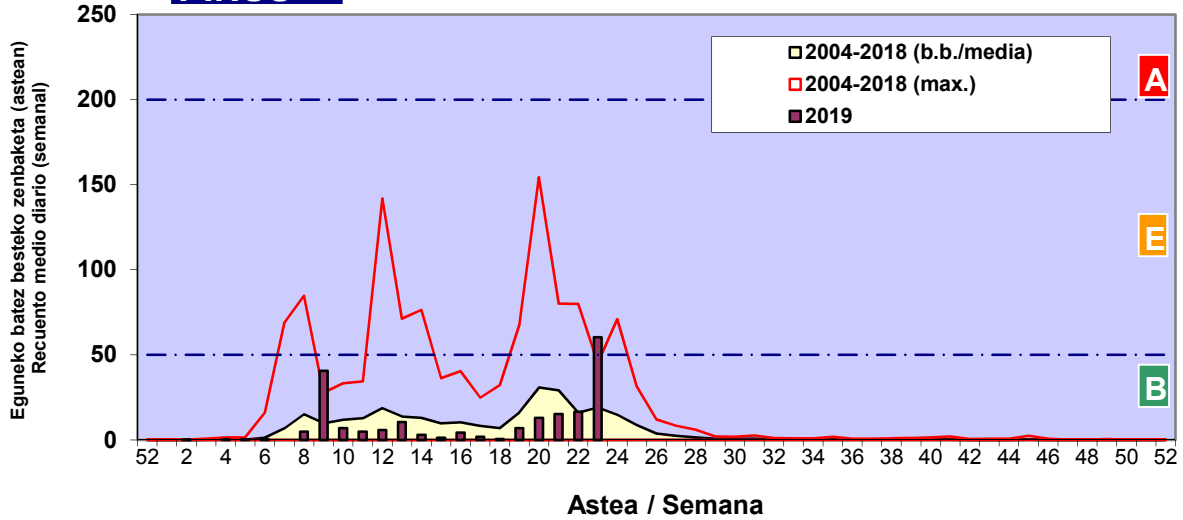

Zenbaketa ale/m3 – tan /  
Recuento en granos/m3

■ Altua/Alto  
■ Ertaina/Medio  
■ Baxua/Bajo

4. POLEN MOTA INTERESGARRIAK / TIPOS POLÍNICOS DE INTERÉS

Estazioa / Estación

Vitoria - Gasteiz

- Altua/Alto
- Ertaina/Medio
- Baxua/Bajo

**PINUS**

**URTICA / PARIETARIA**

**QUERCUS**

Zenbaketa ale/m<sup>3</sup> – tan /  
Recuento en granos/m<sup>3</sup>

Estazioa / Estación

Vitoria - Gasteiz

- Altua/Alto
- Ertaina/Medio
- Baxua/Bajo