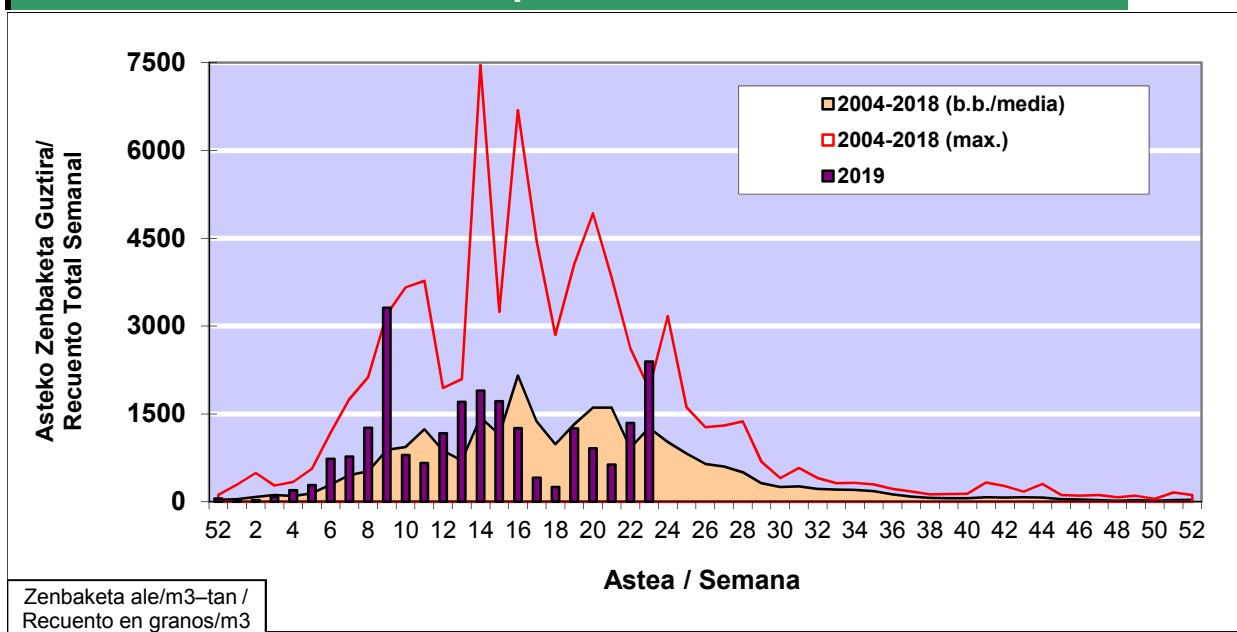

### 1. GAUR EGUNGO EGOERA / SITUACIÓN ACTUAL

		<b>Astea/Semana</b>	<b>23</b>
<b>Estazioa / Estación</b>	<b>Vitoria - Gasteiz</b>	<b>03/06 - 09/06</b>	<b>2019</b>

Polen mota interesgarriak / Tipos polínicos de interés	Zuhaitza-Landarea / Árbol- Planta	Egoera / Situación*	Hurrengo asterako joera / Tendencia próxima semana
<b>Pinus</b>	Pinua/Pino	Ertaina / Medio	▼
<b>Quercus</b>	Haritza-Artea/Roble-Encina	Ertaina / Medio	▼
<b>Urticaceas</b>	Asuna-Horma-belarra/Ortiga- Parietaria	Ertaina / Medio	▼
<b>Gramineae</b>	Graminea/Gramínea	Ertaina / Medio	▼
<b>E. Alternaria</b>	Alternariaren esporak / Esporas de Alternaria	Baxua / Bajo	=
*Ebaluaketa irizpideak, "Red Española de Aerobiología"-ren arabera / Criterios de evaluación de acuerdo a la Red Española de Aerobiología			

### 2. ASTEKO ZENBAKETA GUZTIRA / RECUENTO TOTAL SEMANAL

<b>Estazioa / Estación</b>	<b>Vitoria - Gasteiz</b>
----------------------------	--------------------------

#### Asteko Zenbaketa Guztira / Recuento Total Semanal