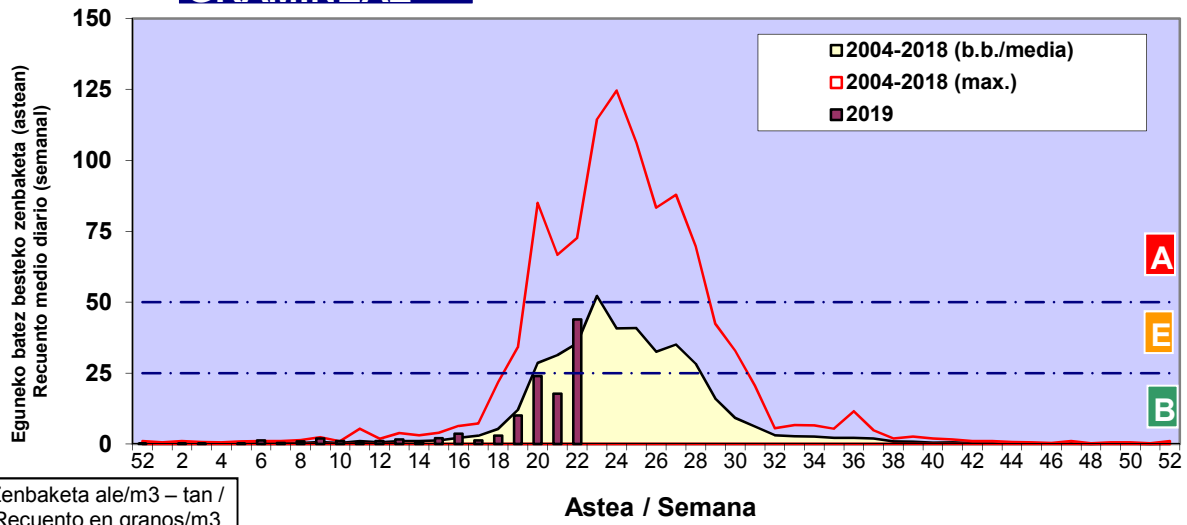

PINUS

URTICA / PARIETARIA

QUERCUS

Zenbaketa ale/m³ – tan /
Recuento en granos/m³

Estazioa / Estación

Vitoria - Gasteiz

- Altua/Alto
- Ertaina/Medio
- Baxua/Bajo

GRAMINEAE