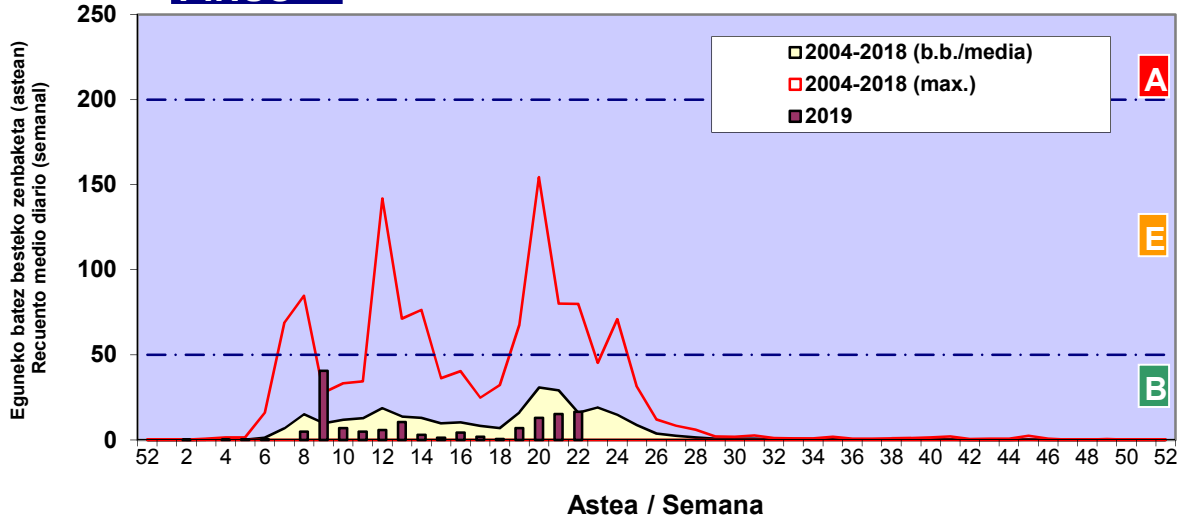

4. POLEN MOTA INTERESGARRIAK / TIPOS POLÍNICOS DE INTERÉS

Estazioa / Estación

Vitoria - Gasteiz

- Altua/Alto
- Ertaina/Medio
- Baxua/Bajo

PINUS