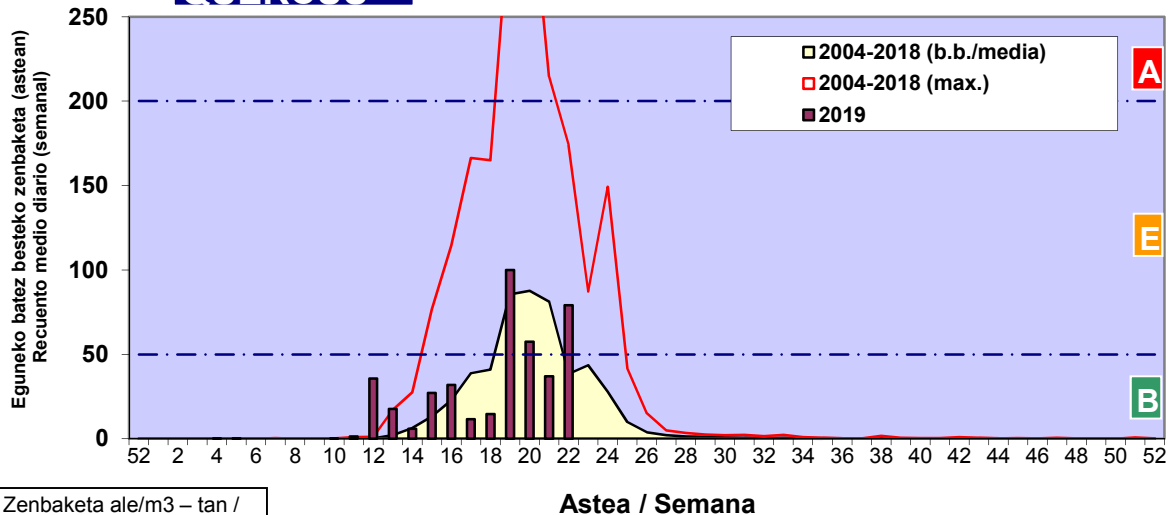

QUERCUS

Zenbaketa ale/m³ – tan /
Recuento en granos/m³