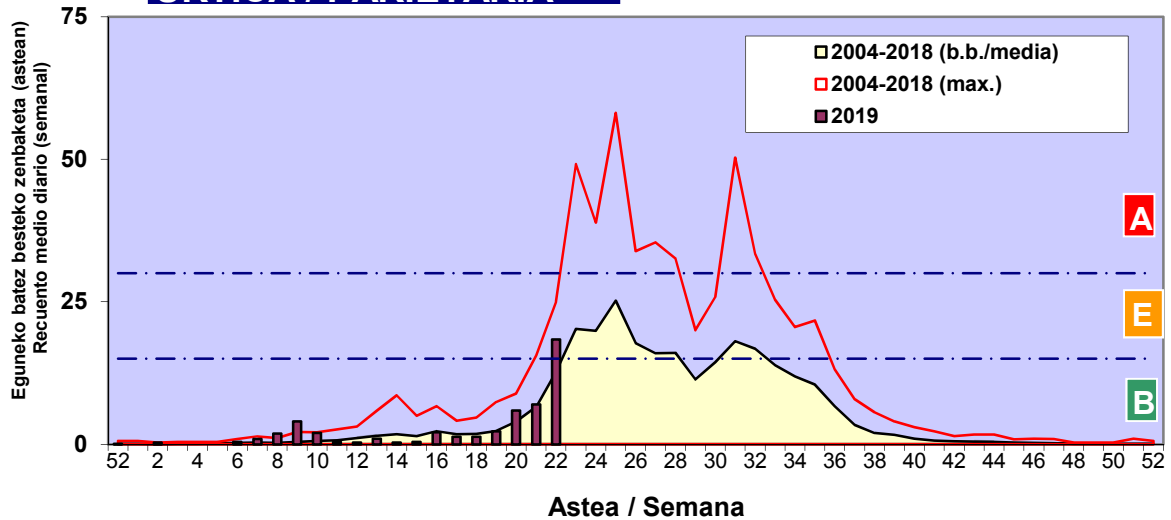

URTICA / PARIETARIA