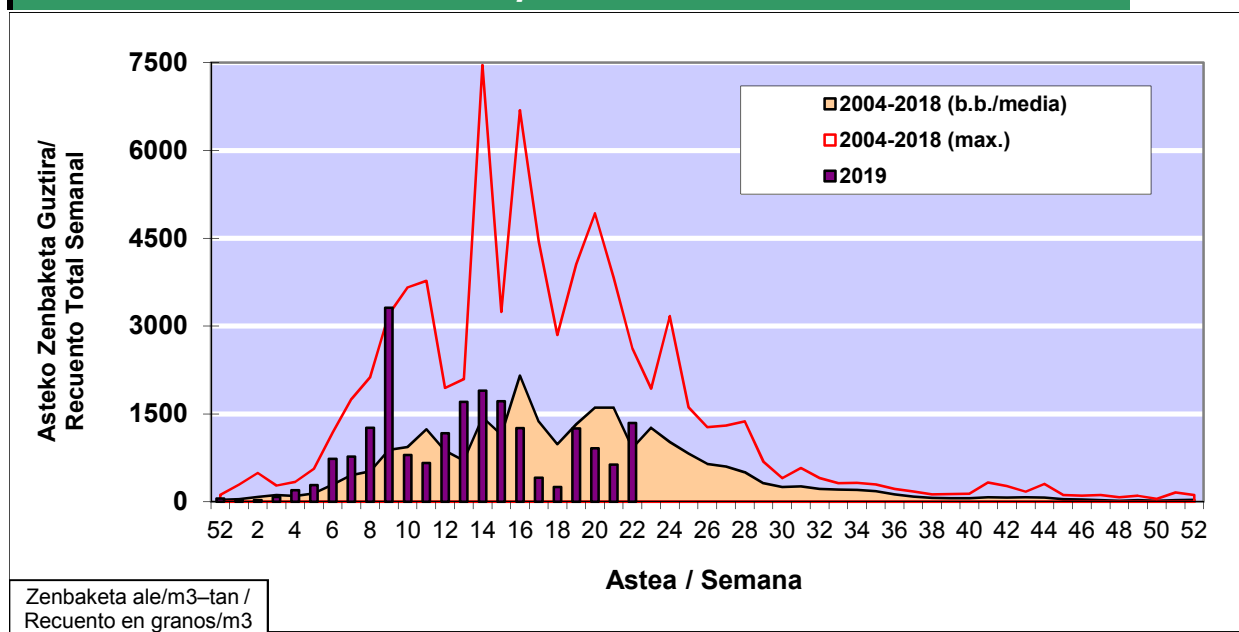

POLEN ZENBAKETA / RECUENTO DE POLEN

Osasun Sailaren Sarea / Red del Departamento de Salud

1. GAUR EGUNGO EGOERA / SITUACIÓN ACTUAL

		Astea/Semana	22
Estazioa / Estación	Vitoria - Gasteiz	27/05 - 02/06	2019

Polen mota interesgarriak / Tipos polínicos de interés	Zuhaitza-Landarea / Árbol- Planta	Egoera / Situación*	Hurrengo asterako joera / Tendencia próxima semana
Pinus	Pinua/Pino	Baxua / Bajo	=
Quercus	Haritza-Artea/Roble-Encina	Ertaina / Medio	▼
Urticaceas	Asuna-Horma-belarra/Ortiga- Parietaria	Ertaina / Medio	=
Gramineae	Graminea/Gramínea	Ertaina / Medio	=
E. Alternaria	Alternariaren esporak / Esporas de Alternaria	Baxua / Bajo	=
*Ebaluaketa irizpideak, "Red Española de Aerobiología"-ren arabera / Criterios de evaluación de acuerdo a la Red Española de Aerobiología			

2. ASTEKO ZENBAKETA GUZTIRA / RECUENTO TOTAL SEMANAL

Estazioa / Estación	Vitoria - Gasteiz

Asteko Zenbaketa Guztira / Recuento Total Semanal