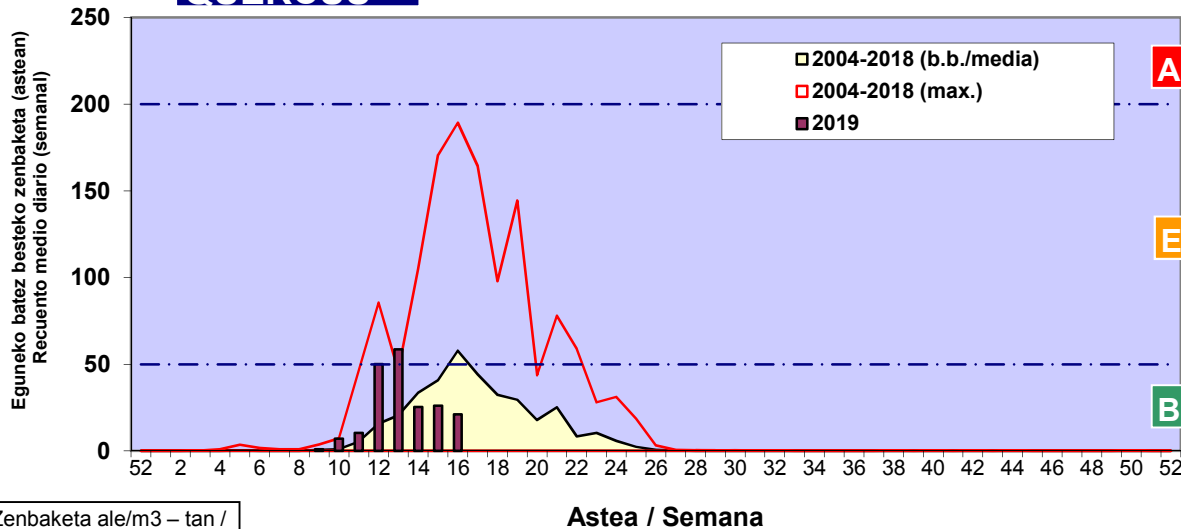

**CUPRESACEA / TAXACEA**

**BETULA**

**PLATANUS**

Zenbaketa ale/m<sup>3</sup> – tan /  
Recuento en granos/m<sup>3</sup>

Estazioa / Estación

Donostia- San Sebastián

- Altua/Alto
- Ertaina/Medio
- Baxua/Bajo

**PINUS**

**FRAXINUS**

**QUERCUS**

Zenbaketa ale/m<sup>3</sup> – tan /  
 Recuento en granos/m<sup>3</sup>