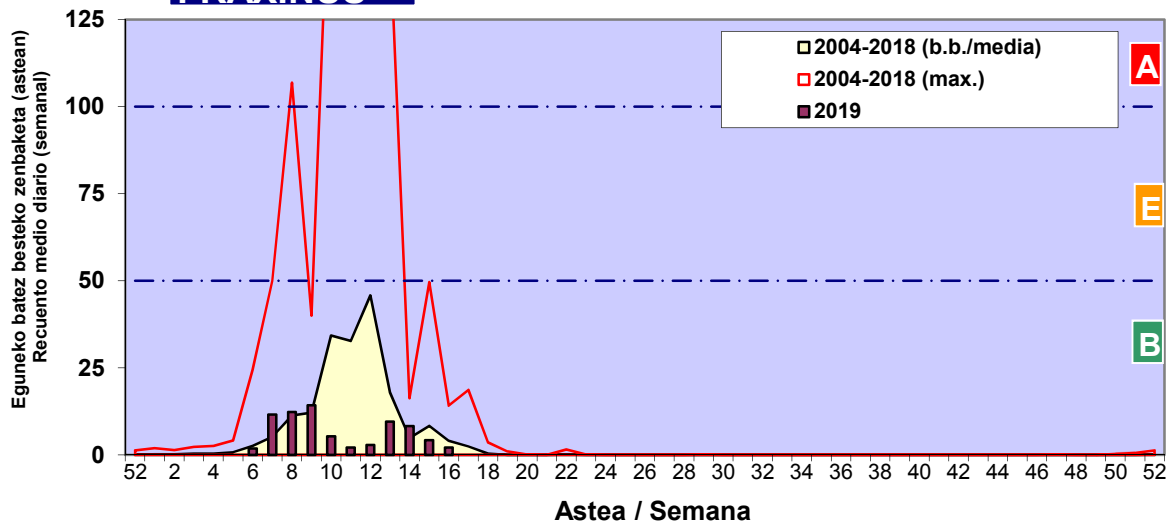

**CUPRESACEA / TAXACEA**

**BETULA**

**PLATANUS**

Zenbaketa ale/m<sup>3</sup> – tan /  
Recuento en granos/m<sup>3</sup>

Estazioa / Estación

Donostia- San Sebastián

- Altua/Alto
- Ertaina/Medio
- Baxua/Bajo

**PINUS**

**FRAXINUS**

**QUERCUS**

Zenbaketa ale/m<sup>3</sup> – tan /  
 Recuento en granos/m<sup>3</sup>