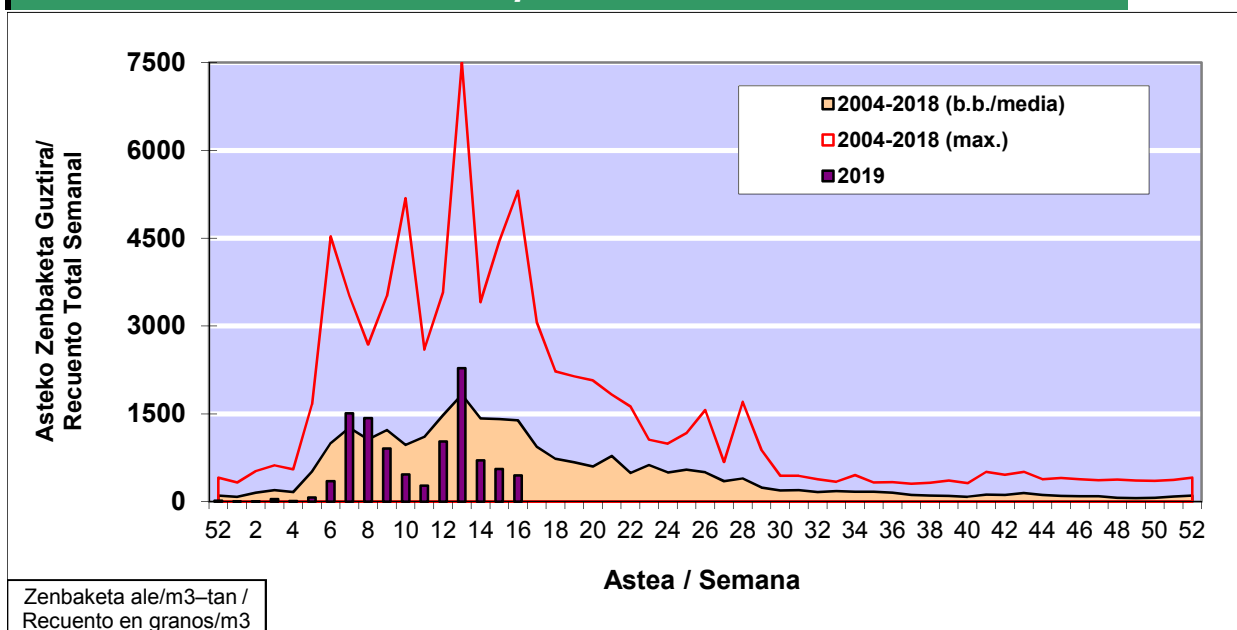

### 1. GAUR EGUNGO EGOERA / SITUACIÓN ACTUAL

		<b>Astea/Semana</b>	<b>16</b>
<b>Estazioa / Estación</b>	<b>Donostia- San Sebastián</b>	<b>15/04 - 21/04</b>	<b>2019</b>

Polen mota interesgarriak / Tipos polínicos de interés	Zuhaitza-Landarea / Árbol- Planta	Egoera / Situación*	Hurrengo asterako joera / Tendencia próxima semana
<b>Cupresaceas /Taxaceas</b>	Altzifrea-Hagina/Ciprés-Tejo	Baxua / Bajo	=
<b>Betula</b>	Urkia/Abedul	Baxua / Bajo	=
<b>Platanus</b>	Platanoa/Platano	Baxua / Bajo	=
<b>Pinus</b>	Pinua/Pino	Baxua / Bajo	=
<b>Fraxinus</b>	Lizarra/Fresno	Baxua / Bajo	=
<b>Quercus</b>	Haritza-Artea/Roble-Encina	Baxua / Bajo	=
*Ebaluaketa irizpideak, "Red Española de Aerobiología"-ren arabera / Criterios de evaluación de acuerdo a la Red Española de Aerobiología			

### 2. ASTEKO ZENBAKETA GUZTIRA / RECuento TOTAL SEMANAL

<b>Estazioa / Estación</b>	<b>Donostia- San Sebastián</b>
----------------------------	--------------------------------

#### Asteko Zenbaketa Guztira / Recuento Total Semanal