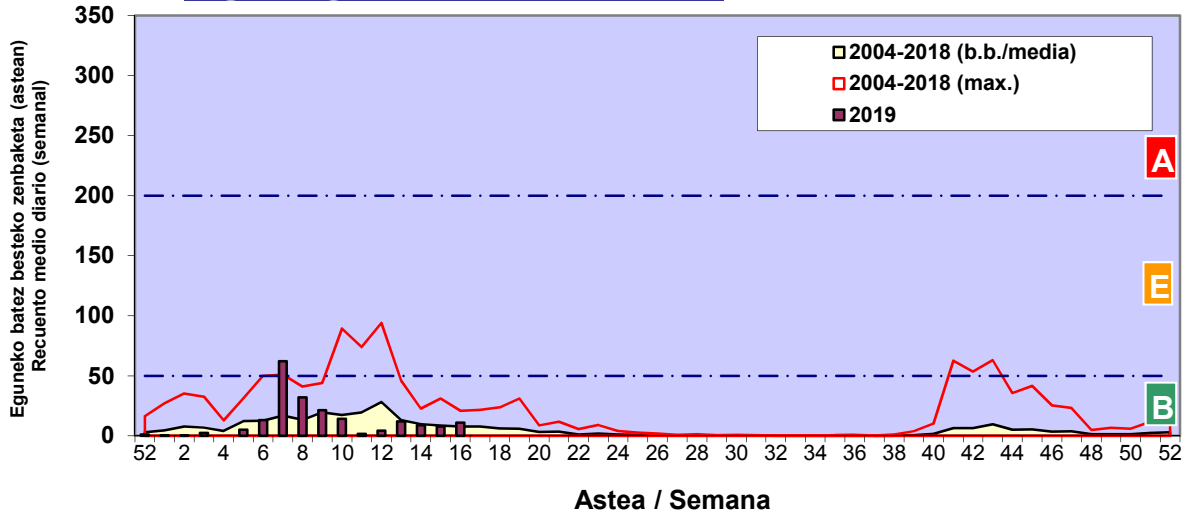

## 3. ASTEKO ZENBAKETA / RECUESTO SEMANAL

2019

Estazioa / Estación	Donostia- San Sebastián						Astea/Semana	16
Mota / Tipo	Al / L	As / M	Az / X	Og / J	Or / V	Lr / S	Ig / D	b.b. / media
	15/04/19	16/04/19	17/04/19	18/04/19	19/04/19	20/04/19	21/04/19	
Acer	1	1						0
Foeniculum								0
Artemisia								0
Centaurea								0
Achillea		1						0
Taraxacum								0
Alnus								0
Betula	30	23	1		1	1	2	8
Corylus								0
Brassica								0
Sambucus								0
Chenop./Ama								0
Cupres./Taxa	51	19	1	1	1	1	4	11
Carex		2						0
Ericaceae								0
Mercurialis								0
Robinia								0
Castanea								0
Fagus		2						0
Quercus	30	45	3	7	9	12	42	21
Aesculus								0
Juglans	2	2						1
Laurus								0
Lilium								0
Magnolia								0
Acacia								0
Eucalyptus								0
Fraxinus	8	5				1	1	2
Ligustrum								0
Olea	2	1		1		1		1
Pinus	4	10	1	1	1		1	3
Cedrus								0
Plantago	2	4	1		1	1	1	1
Platanus	17	8	1		1	1	2	4
Gramineae	2	8			1	2	2	2
Rosacea								0
Rumex	1	4			1		4	1
Rhamnus								0
Populus	2						1	0
Salix	1	1			1		1	1
Tamarix								0
Tilia								0
Celtis								0
Ulmus								0
Urticaceae	5	8	1	1	2	3	2	3
Besterik/Otros	7	9	1	1	1	1	5	4
Esp. Alternaria	1							0
<b>Guztira /Total</b>	<b>165</b>	<b>153</b>	<b>10</b>	<b>12</b>	<b>20</b>	<b>24</b>	<b>68</b>	<b>452</b>

Zenbaketa ale/m3 – tan /  
Recuento en granos/m3

■ Altua/Alto  
■ Ertaina/Medio  
■ Baxua/Bajo

4. POLEN MOTA INTERESGARRIAK / TIPOS POLÍNICOS DE INTERÉS

Estazioa / Estación Donostia- San Sebastián

- Altua/Alto
- Ertaina/Medio
- Baxua/Bajo

**CUPRESACEA / TAXACEA**

**BETULA**

**PLATANUS**

Zenbaketa ale/m<sup>3</sup> – tan /  
Recuento en granos/m<sup>3</sup>

Estazioa / Estación

Donostia- San Sebastián

- Altua/Alto
- Ertaina/Medio
- Baxua/Bajo

**PINUS**