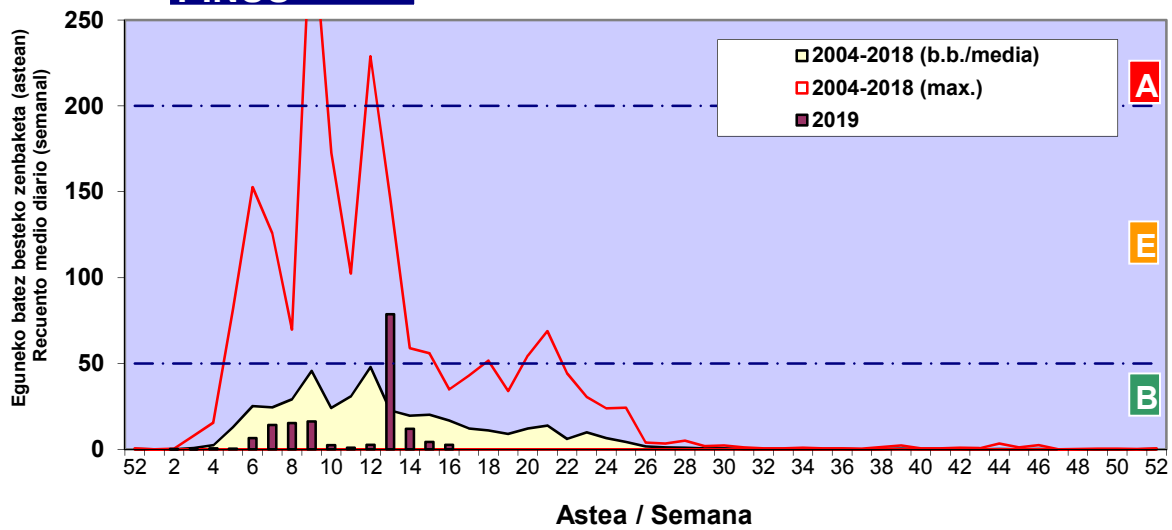

**CUPRESACEA / TAXACEA**

**BETULA**

**PLATANUS**

Zenbaketa ale/m<sup>3</sup> – tan /  
Recuento en granos/m<sup>3</sup>

Estazioa / Estación

Donostia- San Sebastián

- Altua/Alto
- Ertaina/Medio
- Baxua/Bajo

**PINUS**

**FRAXINUS**

**QUERCUS**

Zenbaketa ale/m<sup>3</sup> – tan /  
 Recuento en granos/m<sup>3</sup>