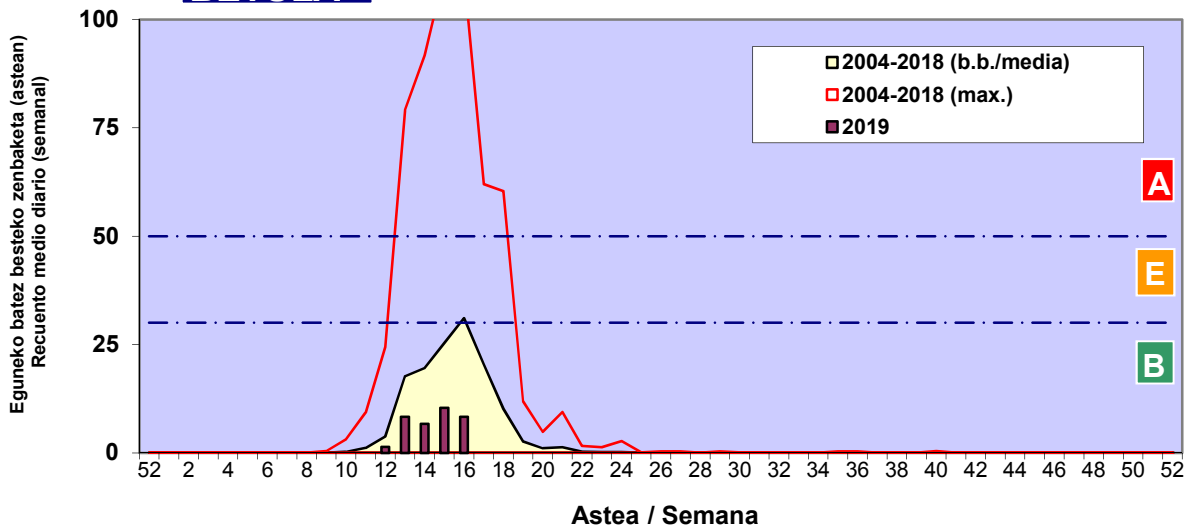

4. POLEN MOTA INTERESGARRIAK / TIPOS POLÍNICOS DE INTERÉS

Estazioa / Estación Donostia- San Sebastián

- Altua/Alto
- Ertaina/Medio
- Baxua/Bajo

CUPRESACEA / TAXACEA

BETULA

PLATANUS

Zenbaketa ale/m³ – tan /
Recuento en granos/m³