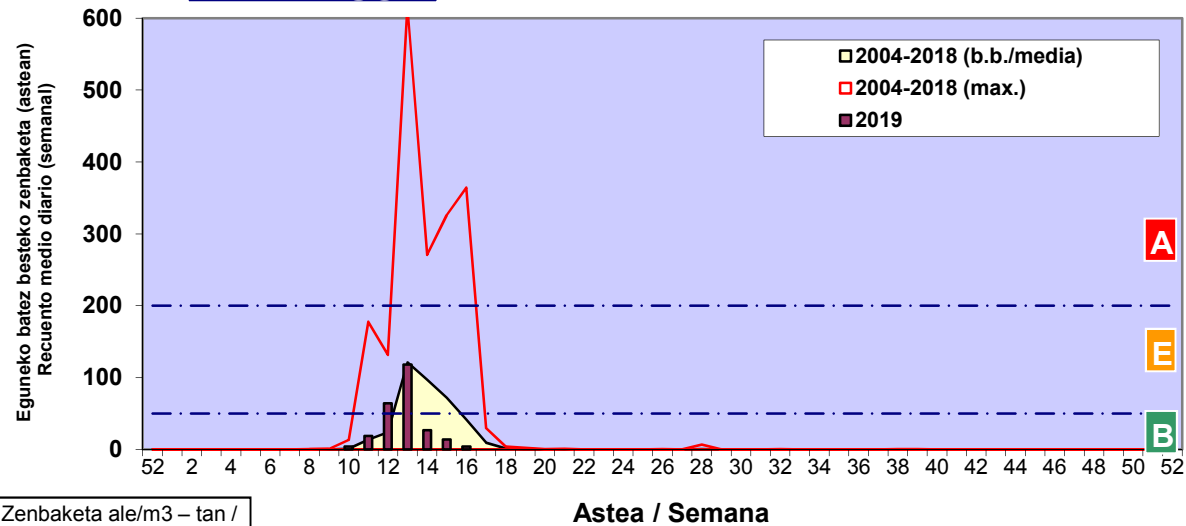

PLATANUS

Zenbaketa ale/m³ – tan /
Recuento en granos/m³