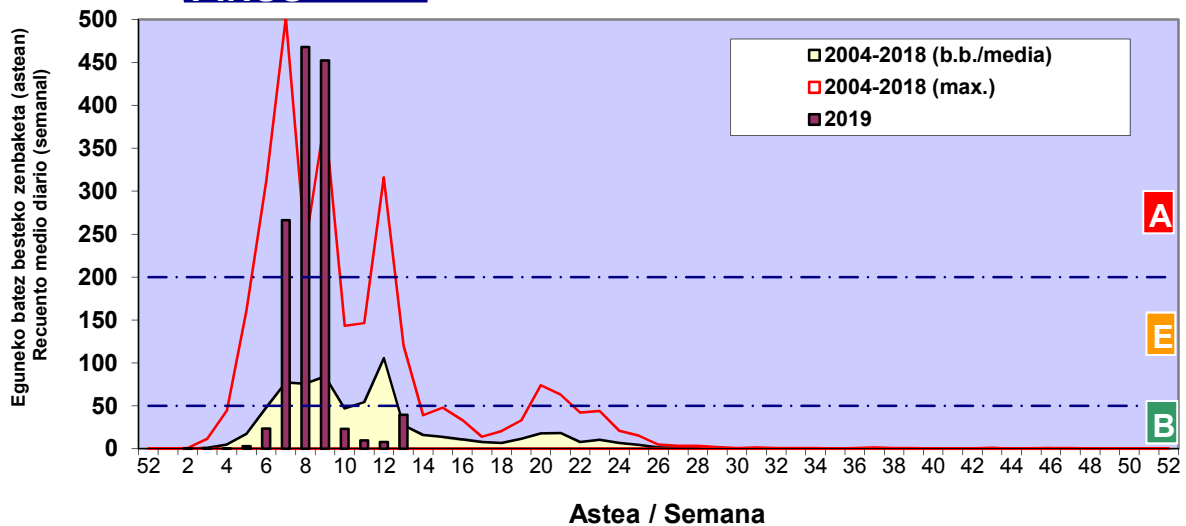

4. POLEN MOTA INTERESGARRIAK / TIPOS POLÍNICOS DE INTERÉS

Estazioa / Estación **Bilbo- Bilbao**

- Altua/Alto
- Ertaina/Medio
- Baxua/Bajo

CUPRESACEA / TAXACEA

PINUS

FRAXINUS

Zenbaketa ale/m³ – tan /
Recuento en granos/m³