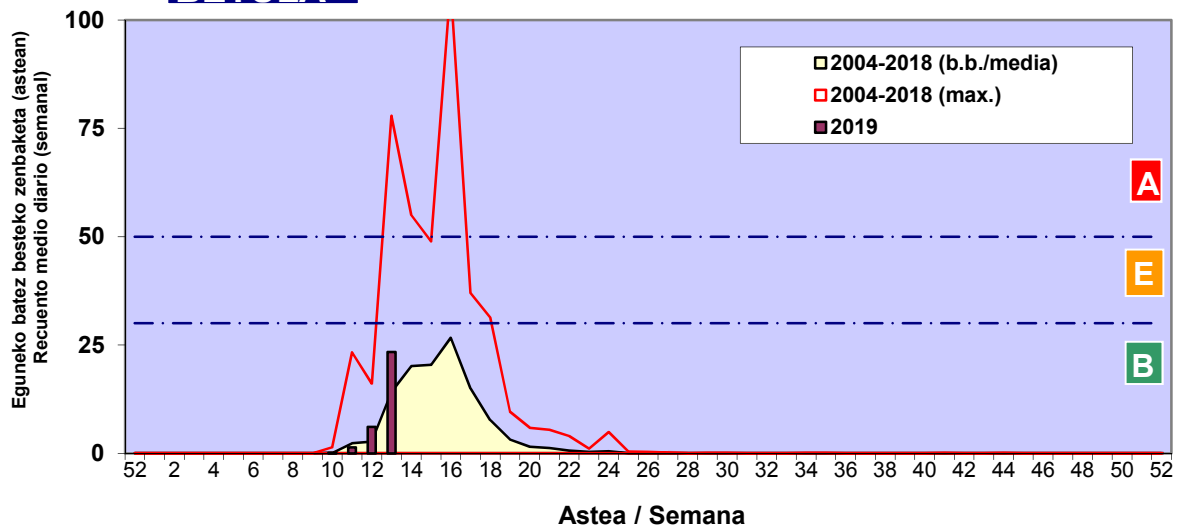

CUPRESACEA / TAXACEA

PINUS

FRAXINUS

Zenbaketa ale/m³ – tan /
Recuento en granos/m³

Estazioa / Estación

Bilbo- Bilbao

- Altua/Alto
- Ertaina/Medio
- Baxua/Bajo

BETULA