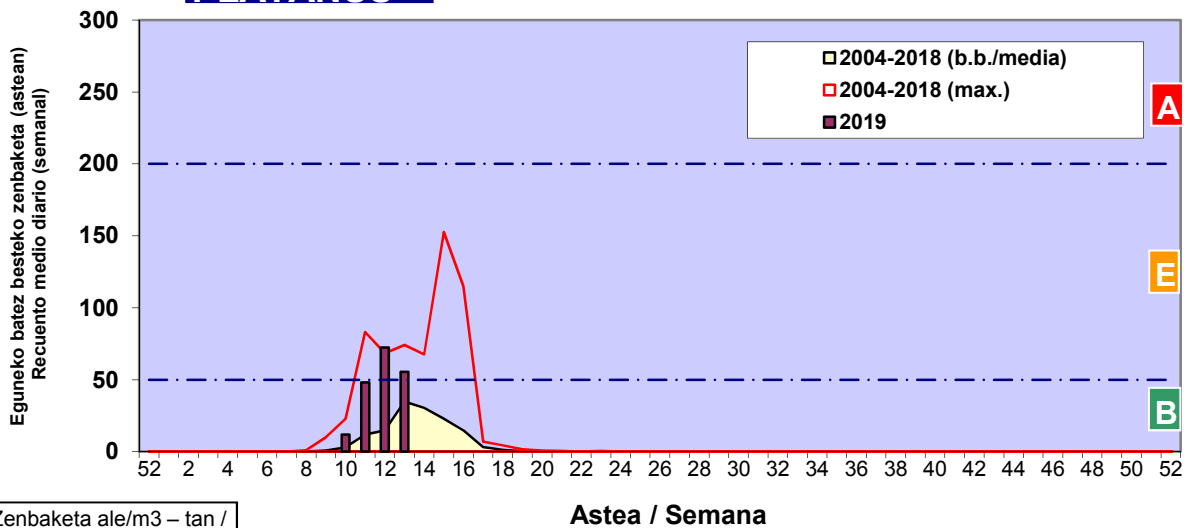

PLATANUS

Zenbaketa ale/m3 – tan /
Recuento en granos/m3