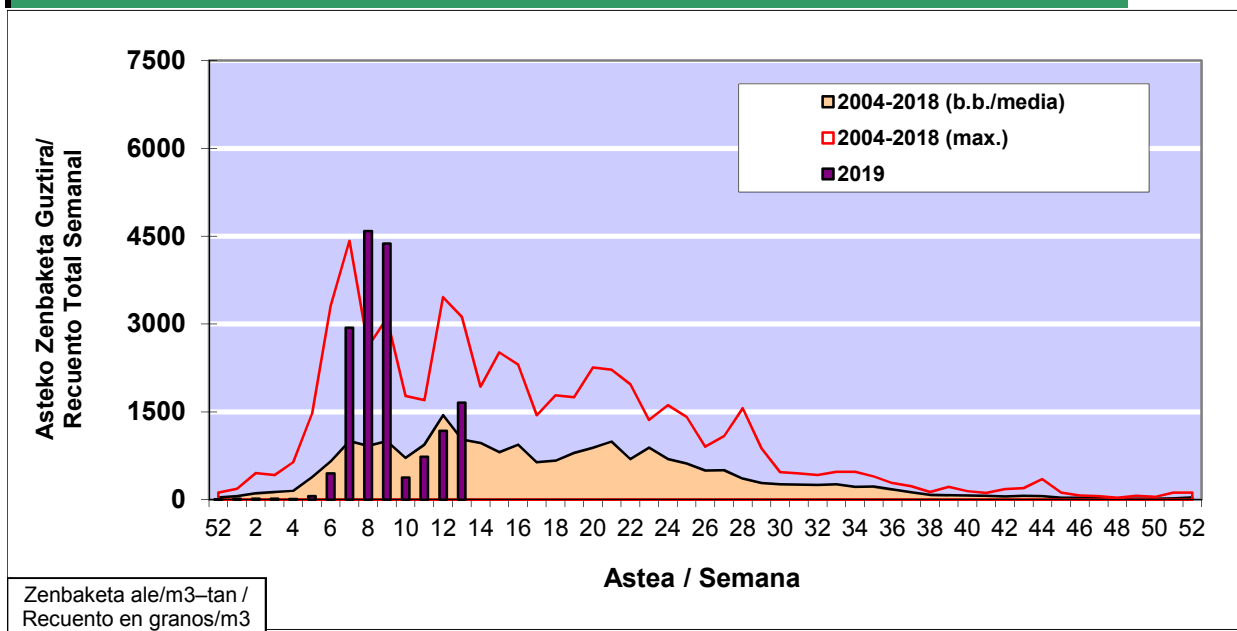

POLEN ZENBAKETA / RECUENTO DE POLEN

Osasun Sailaren Sarea / Red del Departamento de Salud

1. GAUR EGUNGO EGOERA / SITUACIÓN ACTUAL

		Astea/Semana	13
Estazioa / Estación	Bilbo- Bilbao	25/03 - 31/03	2019

Polen mota interesgarriak / Tipos polínicos de interés	Zuhaitza-Landarea / Árbol- Planta	Egoera / Situación*	Hurrengo asterako joera / Tendencia próxima semana
Cupresaceas /Taxaceas	Altzifrea-Hagina/Ciprés-Tejo	Baxua / Bajo	=
Platanus	Platanoa/Platano	Ertaina / Medio	▼
Betula	Urkia/Abedul	Baxua / Bajo	=
Pinus	Pinua/Pino	Baxua / Bajo	=
Fraxinus	Lizarra/Fresno	Baxua / Bajo	=
Quercus	Haritza-Artea/Roble-Encina	Ertaina / Medio	▼
*Ebaluaketa irizpideak, "Red Española de Aerobiología"-ren arabera / Criterios de evaluación de acuerdo a la Red Española de Aerobiología			

2. ASTEKO ZENBAKETA GUZTIRA / RECUENTO TOTAL SEMANAL

Estazioa / Estación	Bilbo- Bilbao
----------------------------	----------------------

Asteko Zenbaketa Guztira / Recuento Total Semanal

3. ASTEKO ZENBAKETA / RECUESTO SEMANAL