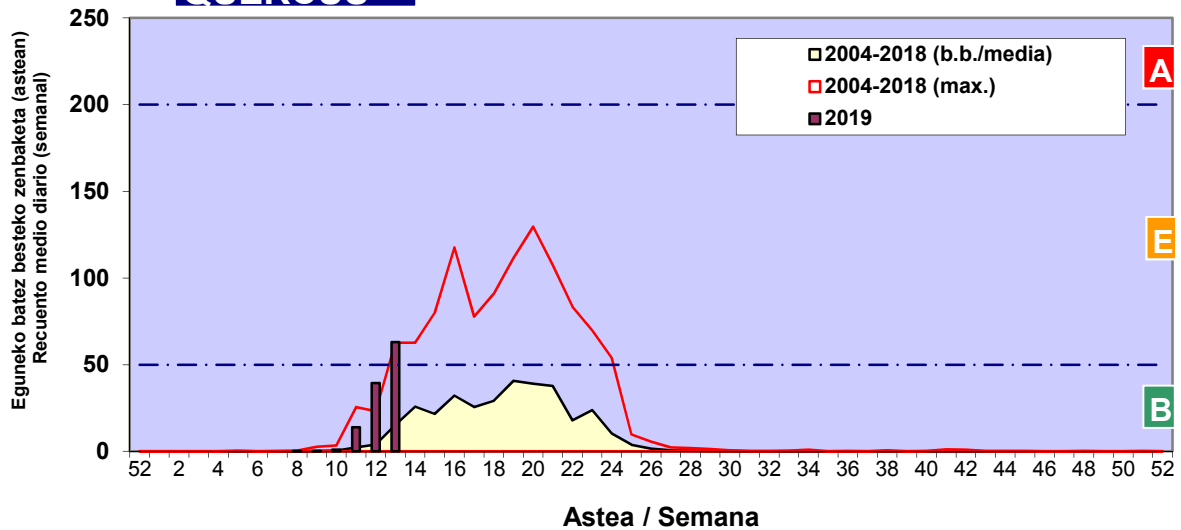

Estazioa / Estación

Bilbo- Bilbao

- Altua/Alto
- Ertaina/Medio
- Baxua/Bajo

BETULA

QUERCUS

PLATANUS

Zenbaketa ale/m3 – tan /
Recuento en granos/m3