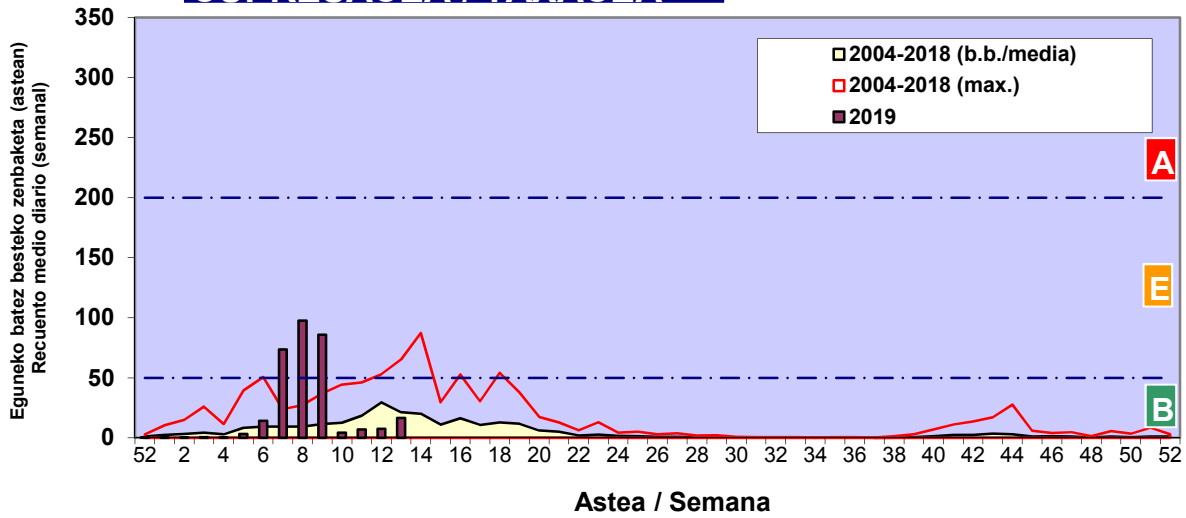

Zenbaketa ale/m3 – tan /
Recuento en granos/m3

■ Altua/Alto
■ Ertaina/Medio
■ Baxua/Bajo

4. POLEN MOTA INTERESGARRIAK / TIPOS POLÍNICOS DE INTERÉS

Estazioa / Estación **Bilbo- Bilbao**

- Altua/Alto
- Ertaina/Medio
- Baxua/Bajo

CUPRESACEA / TAXACEA

PINUS

FRAXINUS

Zenbaketa ale/m³ – tan /
Recuento en granos/m³

Estazioa / Estación

Bilbo- Bilbao

- Altua/Alto
- Ertaina/Medio
- Baxua/Bajo

BETULA