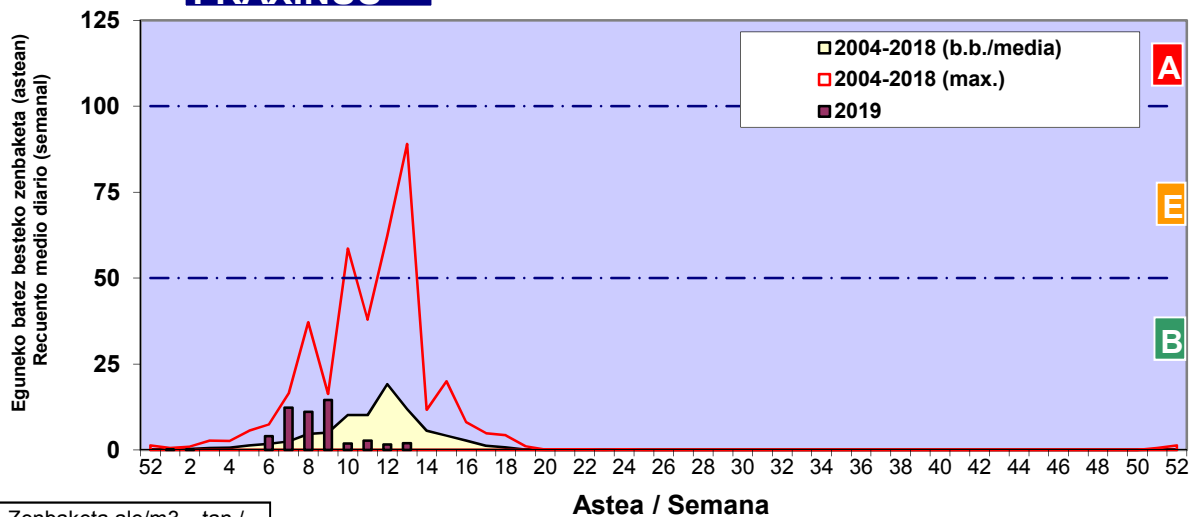

FRAXINUS

Zenbaketa ale/m³ – tan /
Recuento en granos/m³