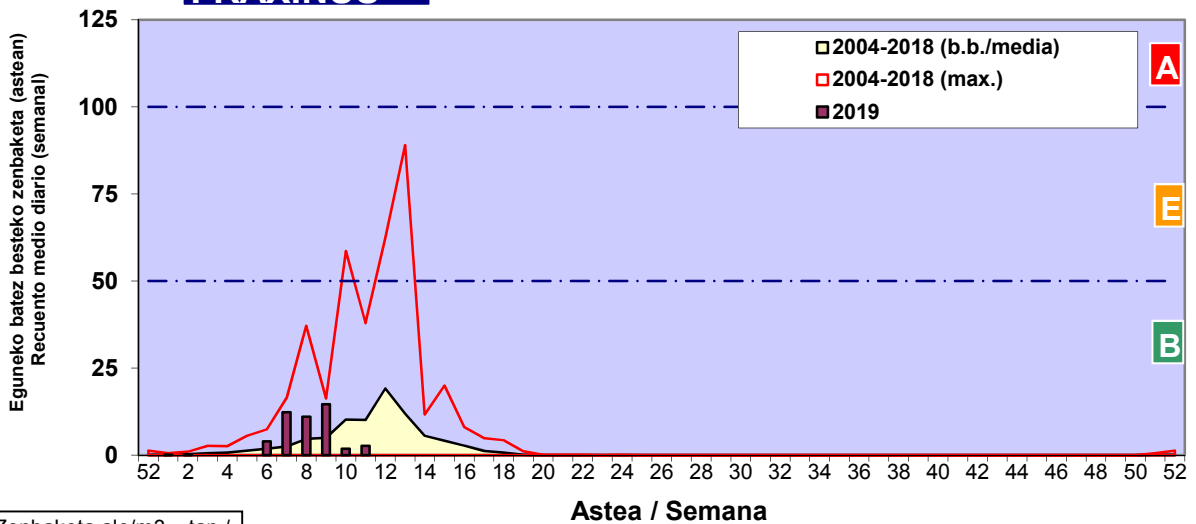

FRAXINUS

Zenbaketa ale/m³ – tan /
Recuento en granos/m³