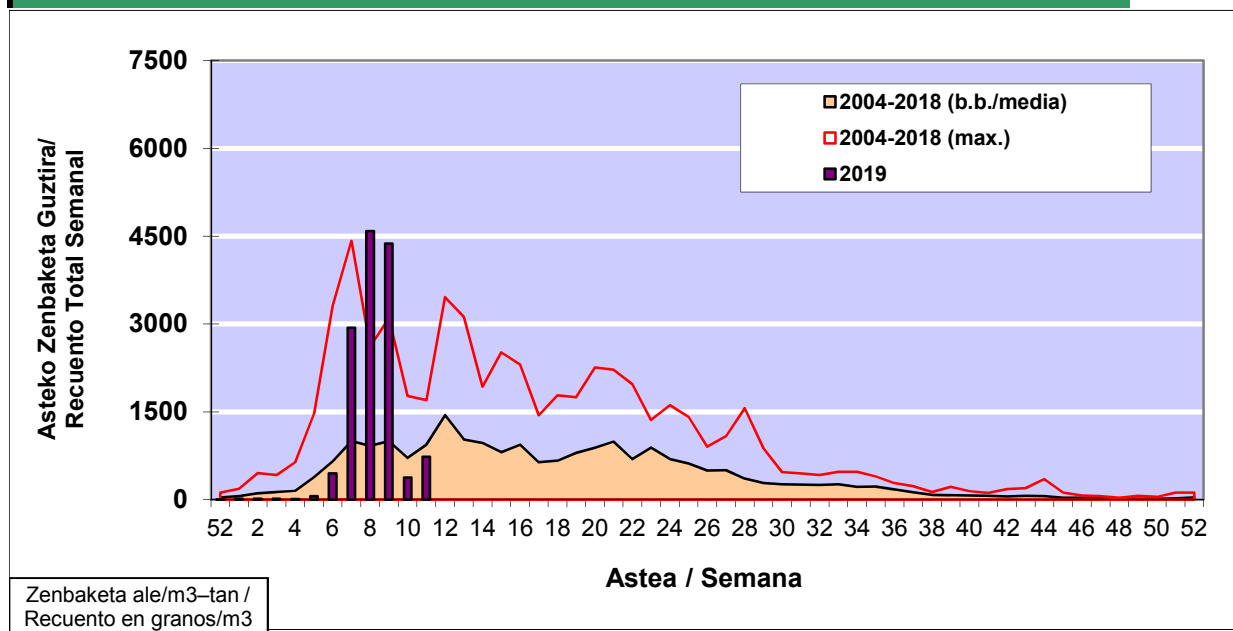

### 1. GAUR EGUNGO EGOERA / SITUACIÓN ACTUAL

		<b>Astea/Semana</b>	<b>11</b>
<b>Estazioa / Estación</b>	<b>Bilbo- Bilbao</b>	<b>11/03 - 17/03</b>	<b>2019</b>

Polen mota interesgarriak / Tipos polínicos de interés	Zuhaitza-Landarea / Árbol- Planta	Egoera / Situación*	Hurrengo asterako joera / Tendencia próxima semana
<b>Cupresaceas /Taxaceas</b>	Altzifrea-Hagina/Ciprés-Tejo	Baxua / Bajo	=
<b>Corylus</b>	Hurritza/Avellano	Baxua / Bajo	=
<b>Alnus</b>	Haltza/Aliso	Baxua / Bajo	=
<b>Pinus</b>	Pinua/Pino	Baxua / Bajo	=
<b>Fraxinus</b>	Lizarra/Fresno	Baxua / Bajo	=
*Ebaluaketa irizpideak, "Red Española de Aerobiología"-ren arabera / Criterios de evaluación de acuerdo a la Red Española de Aerobiología			

### 2. ASTEKO ZENBAKETA GUZTIRA / RECUENTO TOTAL SEMANAL

<b>Estazioa / Estación</b>	<b>Bilbo- Bilbao</b>
----------------------------	----------------------

#### Asteko Zenbaketa Guztira / Recuento Total Semanal