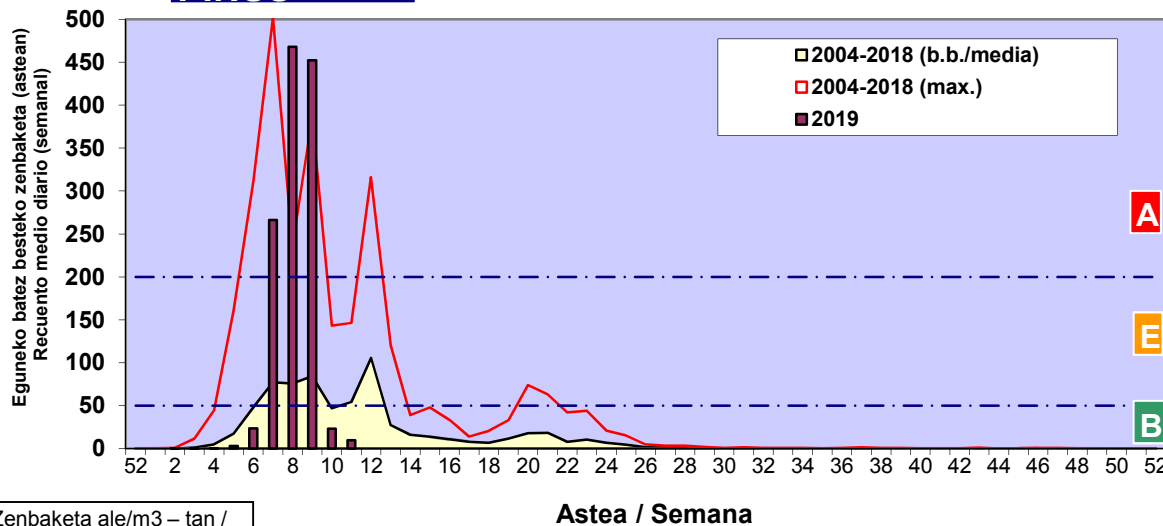

## 3. ASTEKO ZENBAKETA / RECuento SEMANAL

2019

Estazioa / Estación	Bilbo- Bilbao						Astea/Semana	11
Mota / Tipo	Al / L	As / M	Az / X	Og / J	Or / V	Lr / S	Ig / D	b.b. / media
	11/03/19	12/03/19	13/03/19	14/03/19	15/03/19	16/03/19	17/03/19	
Acer								0
Foeniculum								0
Artemisia								0
Centaurea								0
Achillea								0
Taraxacum								0
Alnus	2					1		0
Betula	2		1		1	6		1
Corylus	4	1				1		1
Brassica								0
Sambucus								0
Chenop./Ama								0
Cupres./Taxa	23	4	1		1	18	2	7
Carex	1					1		0
Ericaceae		1				2		0
Mercurialis								0
Robinia								0
Castanea								0
Fagus								0
Quercus	16	6	2	2	1	62	8	14
Aesculus								0
Juglans	6	1	1		2	4		2
Laurus								0
Lilium								0
Magnolia								0
Acacia								0
Eucalyptus	1	1		1				0
Fraxinus	5	2	1	2	1	7	1	3
Ligustrum								0
Olea								0
Pinus	16	32	1	2		16	2	10
Cedrus								0
Plantago								0
Platanus	103	53	10	28	17	109	17	48
Gramineae	2	1		1	1	4		1
Rosacea								0
Rumex								0
Rhamnus								0
Populus	12	2	1	1	1	17	1	5
Salix	7	11	1	1	2	5	1	4
Tamarix								0
Tilia								0
Celtis	1	1	1			1		1
Ulmus	5	1	2	2	1	7	1	3
Urticaceae	7	2	1	1	1	8	2	3
Besterik/Otros			1	1	1	1		1
Esp. Alternaria								0
<b>Guztira /Total</b>	<b>213</b>	<b>119</b>	<b>24</b>	<b>42</b>	<b>30</b>	<b>270</b>	<b>35</b>	<b>733</b>

Zenbaketa ale/m3 – tan /  
Recuento en granos/m3

■ Altua/Alto  
■ Ertaina/Medio  
■ Baxua/Bajo

4. POLEN MOTA INTERESGARRIAK / TIPOS POLÍNICOS DE INTERÉS

Estazioa / Estación **Bilbo- Bilbao**

- Altua/Alto
- Ertaina/Medio
- Baxua/Bajo

**CUPRESACEA / TAXACEA**

**CORYLUS**

**PINUS**

Zenbaketa ale/m<sup>3</sup> – tan /  
 Recuento en granos/m<sup>3</sup>

Estazioa / Estación

Bilbo- Bilbao

- Altua/Alto
- Ertaina/Medio
- Baxua/Bajo