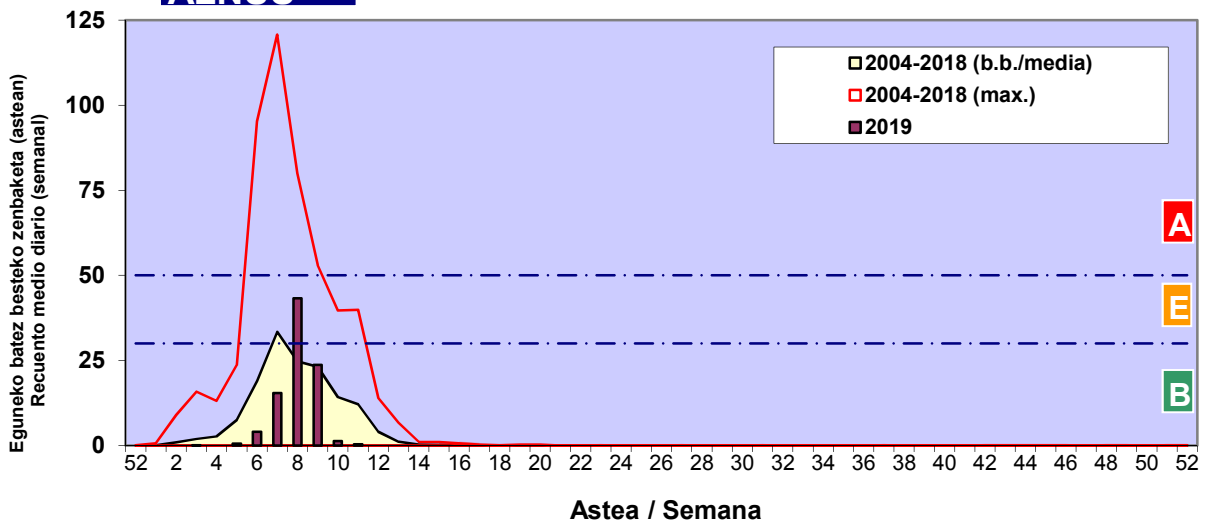

Estazioa / Estación

Bilbo- Bilbao

- Altua/Alto
- Ertaina/Medio
- Baxua/Bajo

ALNUS