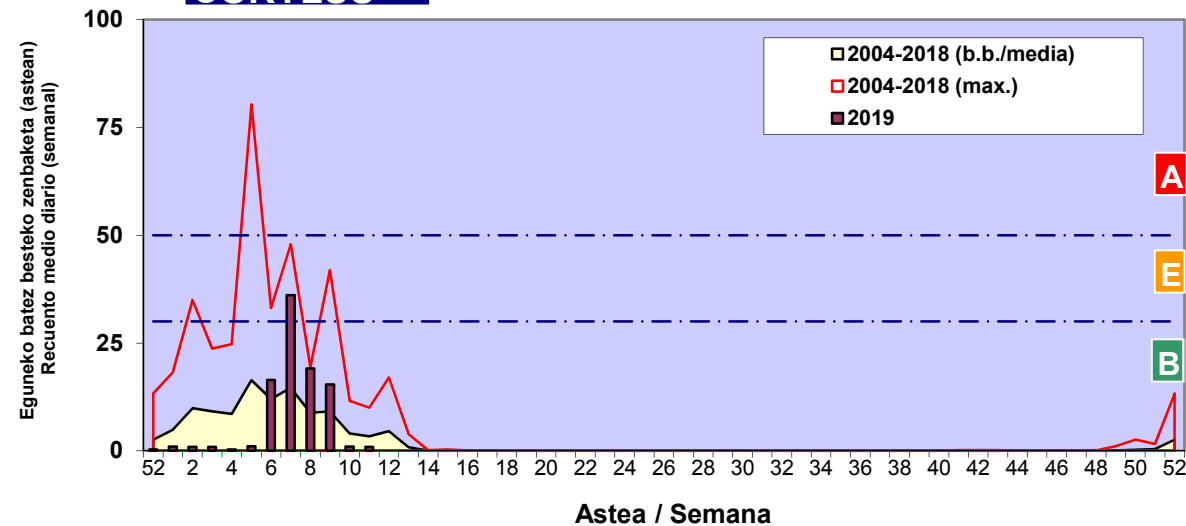

## 3. ASTEKO ZENBAKETA / RECuento SEMANAL

2019

Estazioa / Estación	Bilbo- Bilbao						Astea/Semana	11
Mota / Tipo	Al / L	As / M	Az / X	Og / J	Or / V	Lr / S	Ig / D	b.b. / media
	11/03/19	12/03/19	13/03/19	14/03/19	15/03/19	16/03/19	17/03/19	
Acer								0
Foeniculum								0
Artemisia								0
Centaurea								0
Achillea								0
Taraxacum								0
Alnus	2					1		0
Betula	2		1		1	6		1
Corylus	4	1				1		1
Brassica								0
Sambucus								0
Chenop./Ama								0
Cupres./Taxa	23	4	1		1	18	2	7
Carex	1					1		0
Ericaceae		1				2		0
Mercurialis								0
Robinia								0
Castanea								0
Fagus								0
Quercus	16	6	2	2	1	62	8	14
Aesculus								0
Juglans	6	1	1		2	4		2
Laurus								0
Lilium								0
Magnolia								0
Acacia								0
Eucalyptus	1	1		1				0
Fraxinus	5	2	1	2	1	7	1	3
Ligustrum								0
Olea								0
Pinus	16	32	1	2		16	2	10
Cedrus								0
Plantago								0
Platanus	103	53	10	28	17	109	17	48
Gramineae	2	1		1	1	4		1
Rosacea								0
Rumex								0
Rhamnus								0
Populus	12	2	1	1	1	17	1	5
Salix	7	11	1	1	2	5	1	4
Tamarix								0
Tilia								0
Celtis	1	1	1			1		1
Ulmus	5	1	2	2	1	7	1	3
Urticaceae	7	2	1	1	1	8	2	3
Besterik/Otros			1	1	1	1		1
Esp. Alternaria								0
<b>Guztira /Total</b>	<b>213</b>	<b>119</b>	<b>24</b>	<b>42</b>	<b>30</b>	<b>270</b>	<b>35</b>	<b>733</b>

Zenbaketa ale/m3 – tan /  
Recuento en granos/m3

■ Altua/Alto  
■ Ertaina/Medio  
■ Baxua/Bajo

4. POLEN MOTA INTERESGARRIAK / TIPOS POLÍNICOS DE INTERÉS

Estazioa / Estación **Bilbo- Bilbao**

- Altua/Alto
- Ertaina/Medio
- Baxua/Bajo

**CUPRESACEA / TAXACEA**

**CORYLUS**

**PINUS**

Zenbaketa ale/m<sup>3</sup> – tan /  
 Recuento en granos/m<sup>3</sup>

Estazioa / Estación

Bilbo- Bilbao

- Altua/Alto
- Ertaina/Medio
- Baxua/Bajo