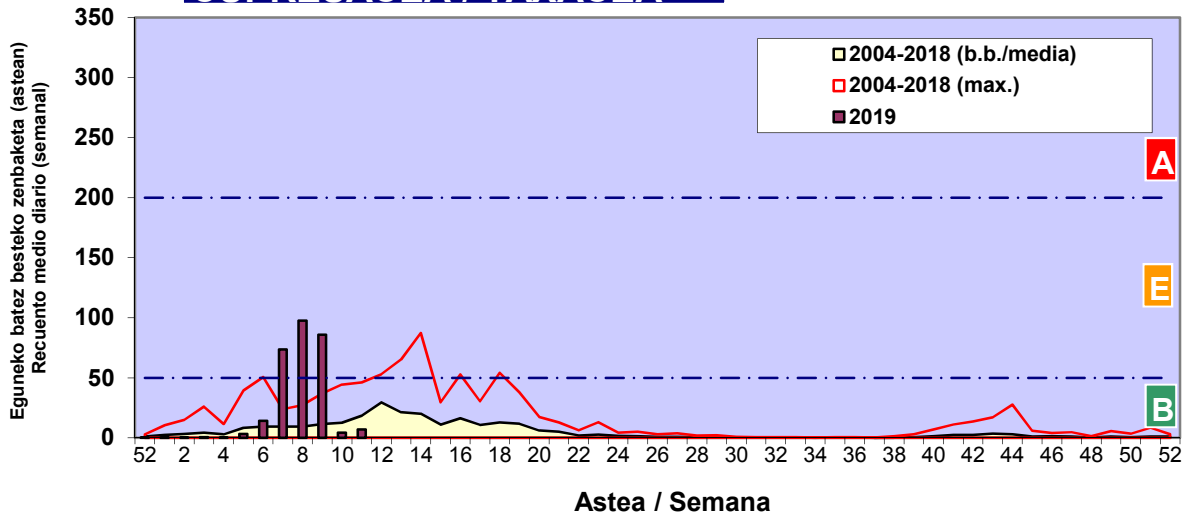

## 3. ASTEKO ZENBAKETA / RECuento SEMANAL

2019

Estazioa / Estación	Bilbo- Bilbao						Astea/Semana	11
Mota / Tipo	Al / L	As / M	Az / X	Og / J	Or / V	Lr / S	Ig / D	b.b. / media
	11/03/19	12/03/19	13/03/19	14/03/19	15/03/19	16/03/19	17/03/19	
Acer								0
Foeniculum								0
Artemisia								0
Centaurea								0
Achillea								0
Taraxacum								0
Alnus	2					1		0
Betula	2		1		1	6		1
Corylus	4	1				1		1
Brassica								0
Sambucus								0
Chenop./Ama								0
Cupres./Taxa	23	4	1		1	18	2	7
Carex	1					1		0
Ericaceae		1				2		0
Mercurialis								0
Robinia								0
Castanea								0
Fagus								0
Quercus	16	6	2	2	1	62	8	14
Aesculus								0
Juglans	6	1	1		2	4		2
Laurus								0
Lilium								0
Magnolia								0
Acacia								0
Eucalyptus	1	1		1				0
Fraxinus	5	2	1	2	1	7	1	3
Ligustrum								0
Olea								0
Pinus	16	32	1	2		16	2	10
Cedrus								0
Plantago								0
Platanus	103	53	10	28	17	109	17	48
Gramineae	2	1		1	1	4		1
Rosacea								0
Rumex								0
Rhamnus								0
Populus	12	2	1	1	1	17	1	5
Salix	7	11	1	1	2	5	1	4
Tamarix								0
Tilia								0
Celtis	1	1	1			1		1
Ulmus	5	1	2	2	1	7	1	3
Urticaceae	7	2	1	1	1	8	2	3
Besterik/Otros			1	1	1	1		1
Esp. Alternaria								0
<b>Guztira /Total</b>	<b>213</b>	<b>119</b>	<b>24</b>	<b>42</b>	<b>30</b>	<b>270</b>	<b>35</b>	<b>733</b>

Zenbaketa ale/m3 – tan /  
Recuento en granos/m3

■ Altua/Alto  
■ Ertaina/Medio  
■ Baxua/Bajo

4. POLEN MOTA INTERESGARRIAK / TIPOS POLÍNICOS DE INTERÉS

Estazioa / Estación **Bilbo- Bilbao**

- Altua/Alto
- Ertaina/Medio
- Baxua/Bajo

**CUPRESACEA / TAXACEA**

**CORYLUS**

**PINUS**

Zenbaketa ale/m<sup>3</sup> – tan /  
 Recuento en granos/m<sup>3</sup>

Estazioa / Estación

Bilbo- Bilbao

- Altua/Alto
- Ertaina/Medio
- Baxua/Bajo