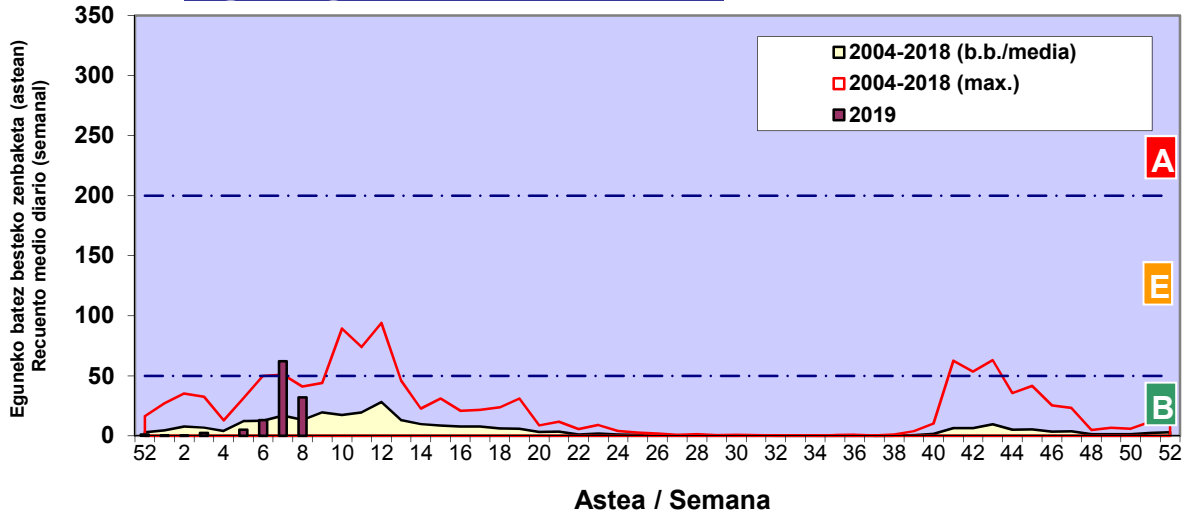

4. POLEN MOTA INTERESGARRIAK / TIPOS POLÍNICOS DE INTERÉS

Estazioa / Estación Donostia- San Sebastián

- Altua/Alto
- Ertaina/Medio
- Baxua/Bajo

CUPRESACEA / TAXACEA