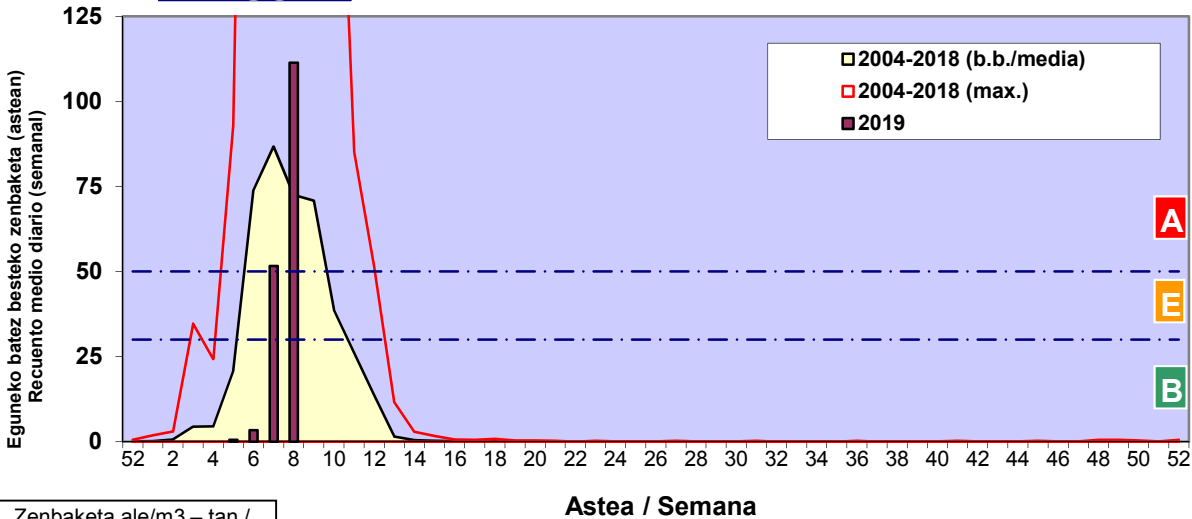

ALNUS

Zenbaketa ale/m3 – tan /
Recuento en granos/m3