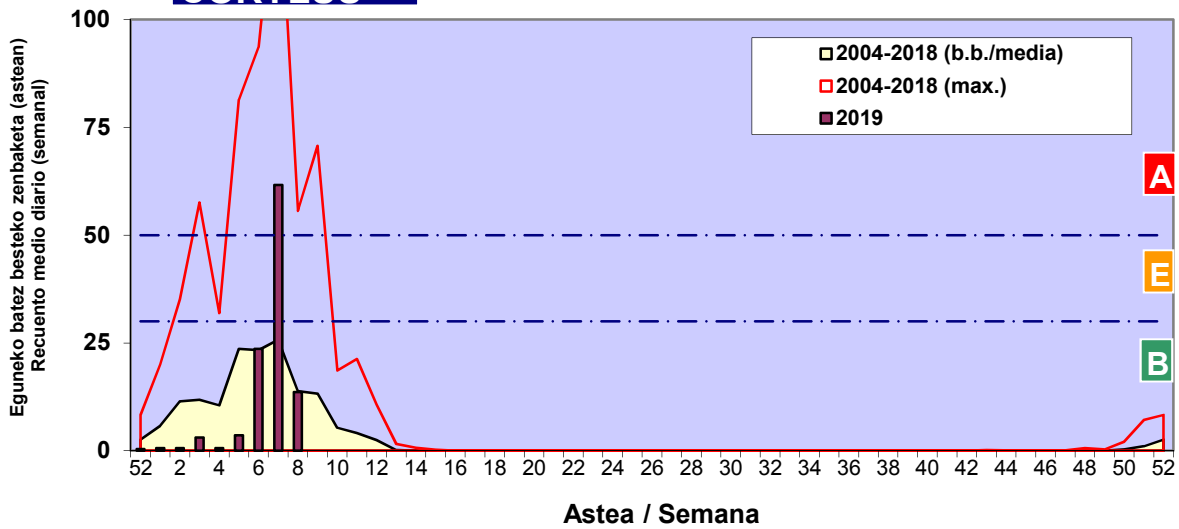

4. POLEN MOTA INTERESGARRIAK / TIPOS POLÍNICOS DE INTERÉS

Estazioa / Estación Donostia- San Sebastián

- Altua/Alto
- Ertaina/Medio
- Baxua/Bajo

CUPRESACEA / TAXACEA

CORYLUS

ALNUS

Zenbaketa ale/m3 – tan /
Recuento en granos/m3