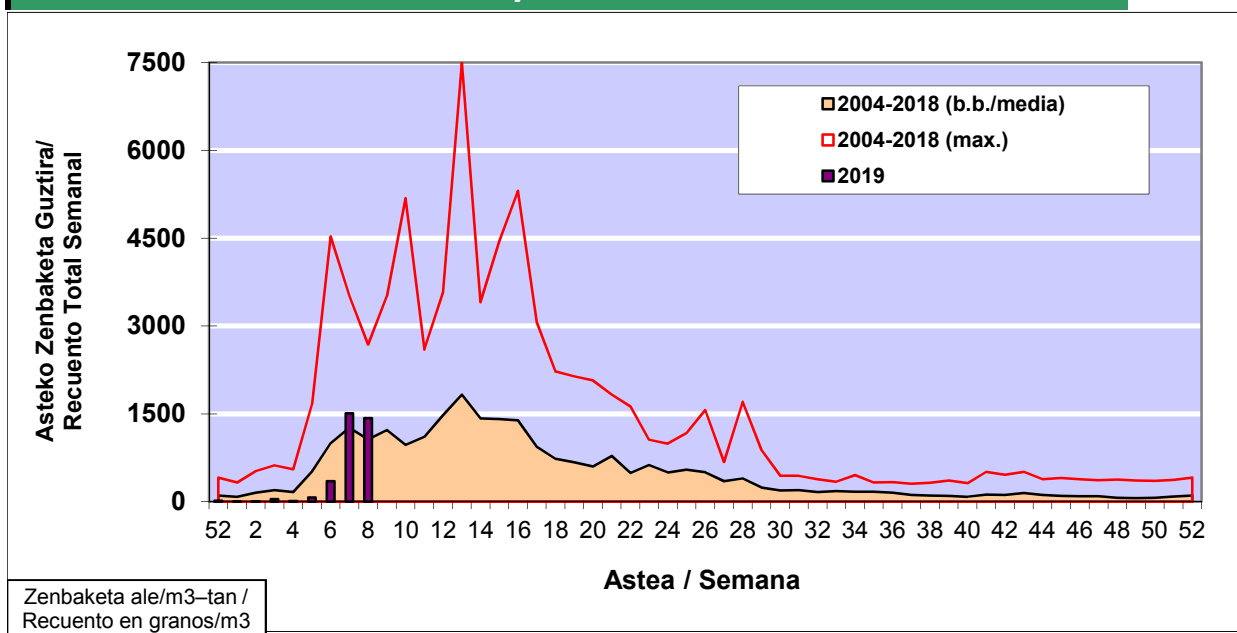

POLEN ZENBAKETA / RECuento DE POLEN

Osasun Sailaren Sarea / Red del Departamento de Salud

1. GAUR EGUNGO EGOERA / SITUACIÓN ACTUAL

		Astea/Semana	8
Estazioa / Estación	Donostia- San Sebastián	18/02 - 24/02	2019

Polen mota interesgarriak / Tipos polínicos de interés	Zuhaitza-Landarea / Árbol- Planta	Egoera / Situación*	Hurrengo asterako joera / Tendencia próxima semana
Cupresaceas /Taxaceas	Altzifrea-Hagina/Ciprés-Tejo	Baxua / Bajo	=
Corylus	Hurritza/Avellano	Baxua / Bajo	=
Alnus	Haltza/Aliso	Altua / Alto	=
Pinus	Pinua/Pino	Baxua / Bajo	▲
Fraxinus	Lizarra/Fresno	Baxua / Bajo	=
*Ebaluaketa irizpideak, "Red Española de Aerobiología"-ren arabera / Criterios de evaluación de acuerdo a la Red Española de Aerobiología			

2. ASTEKO ZENBAKETA GUZTIRA / RECuento TOTAL SEMANAL

Estazioa / Estación	Donostia- San Sebastián
----------------------------	--------------------------------

Asteko Zenbaketa Guztira / Recuento Total Semanal