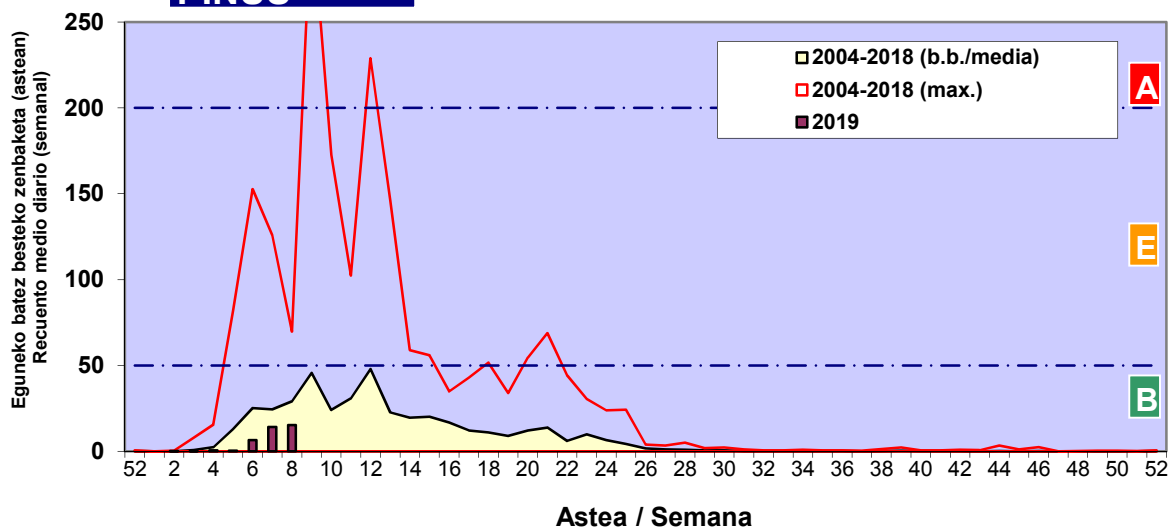

CUPRESACEA / TAXACEA

CORYLUS

ALNUS

Zenbaketa ale/m3 – tan /
Recuento en granos/m3

Estazioa / Estación

Donostia- San Sebastián

- Altua/Alto
- Ertaina/Medio
- Baxua/Bajo

PINUS