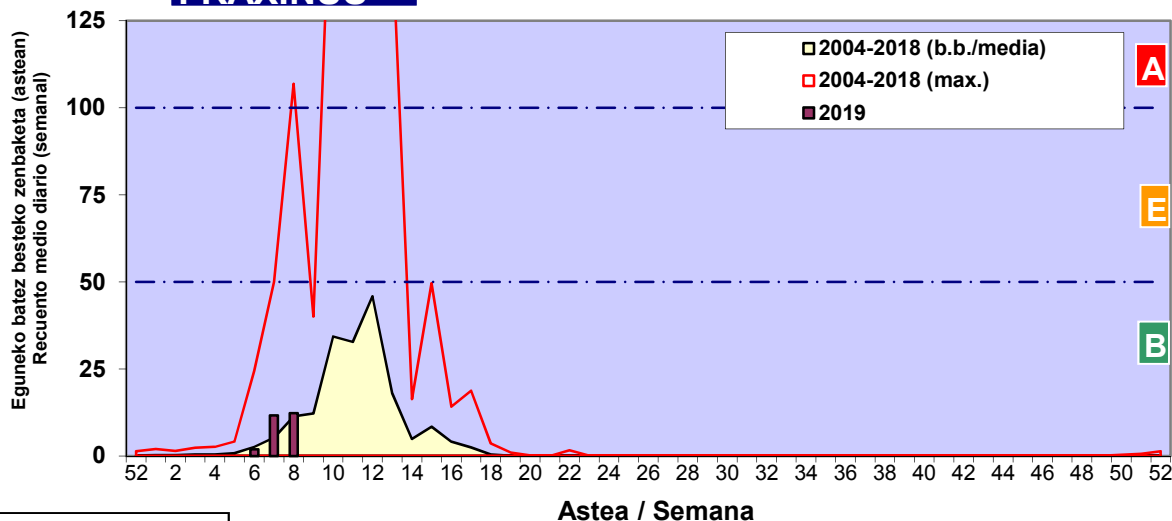

FRAXINUS

Zenbaketa ale/m³ – tan /
Recuento en granos/m³