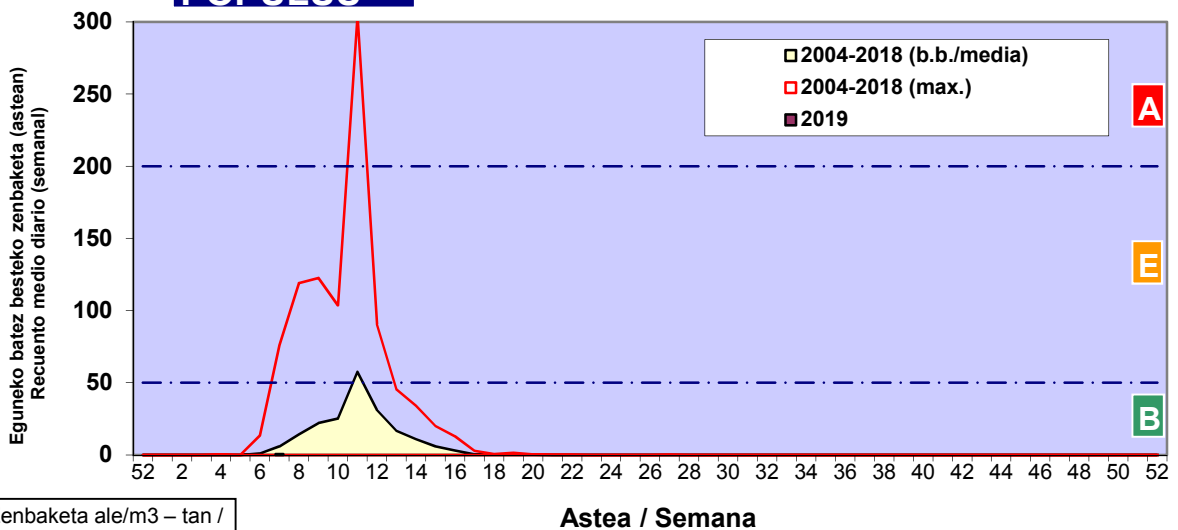

POPULUS

Zenbaketa ale/m³ – tan /
Recuento en granos/m³

Astea / Semana