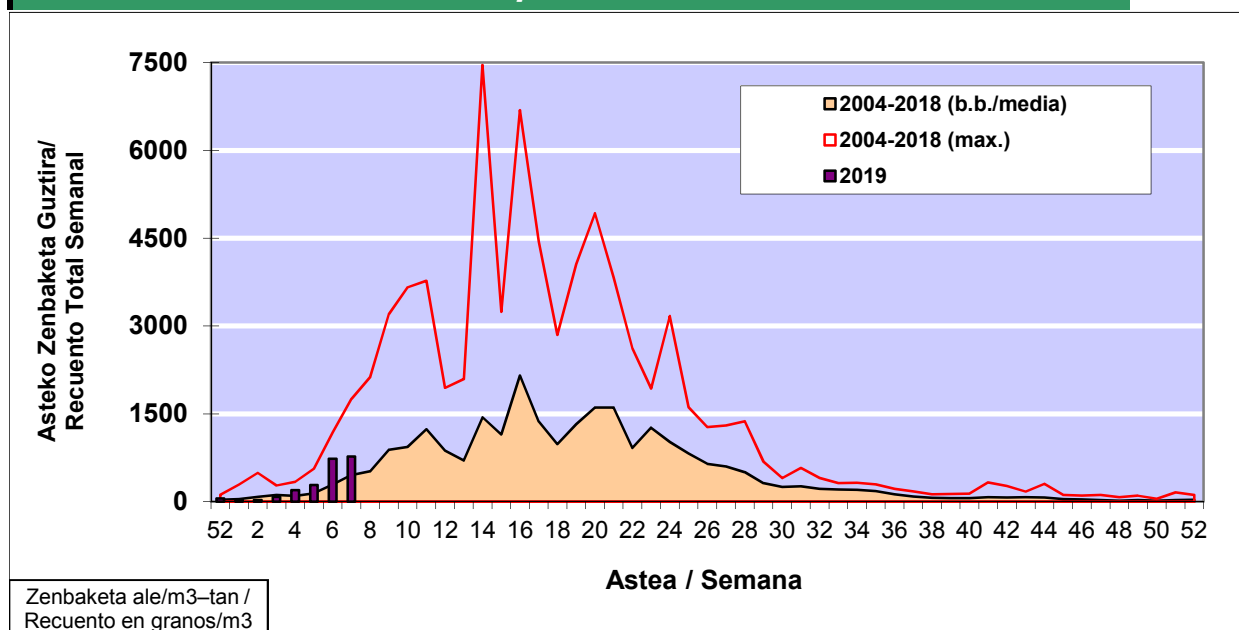

POLEN ZENBAKETA / RECUENTO DE POLEN

Osasun Sailaren Sarea / Red del Departamento de Salud

1. GAUR EGUNGO EGOERA / SITUACIÓN ACTUAL

		Astea/Semana	7
Estazioa / Estación	Vitoria - Gasteiz	11/02 - 17/02	2019

Polen mota interesgarriak / Tipos polínicos de interés	Zuhaitza-Landarea / Árbol- Planta	Egoera / Situación*	Hurrengo asterako joera / Tendencia próxima semana
Cupresaceas /Taxaceas	Altzifrea-Hagina/Ciprés-Tejo	Ertaina / Medio	=
Corylus	Hurritza/Avellano	Ertaina / Medio	▼
Alnus	Haltza/Aliso	Baxua / Bajo	=
Fraxinus	Lizarra/Fresno	Baxua / Bajo	=
Populus	Makala/Álamo	Baxua / Bajo	=
*Ebaluaketa irizpideak, "Red Española de Aerobiología"-ren arabera / Criterios de evaluación de acuerdo a la Red Española de Aerobiología			

2. ASTEKO ZENBAKETA GUZTIRA / RECUENTO TOTAL SEMANAL

Estazioa / Estación	Vitoria - Gasteiz

Asteko Zenbaketa Guztira / Recuento Total Semanal