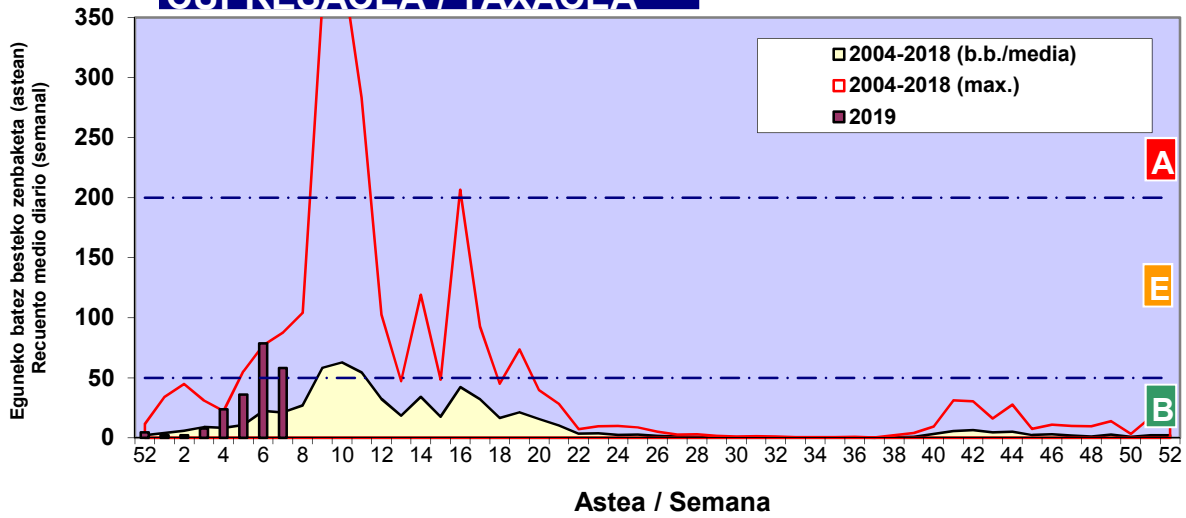

4. POLEN MOTA INTERESGARRIAK / TIPOS POLÍNICOS DE INTERÉS

Estazioa / Estación

Vitoria - Gasteiz

- Altua/Alto
- Ertaina/Medio
- Baxua/Bajo

CUPRESACEA / TAXACEA