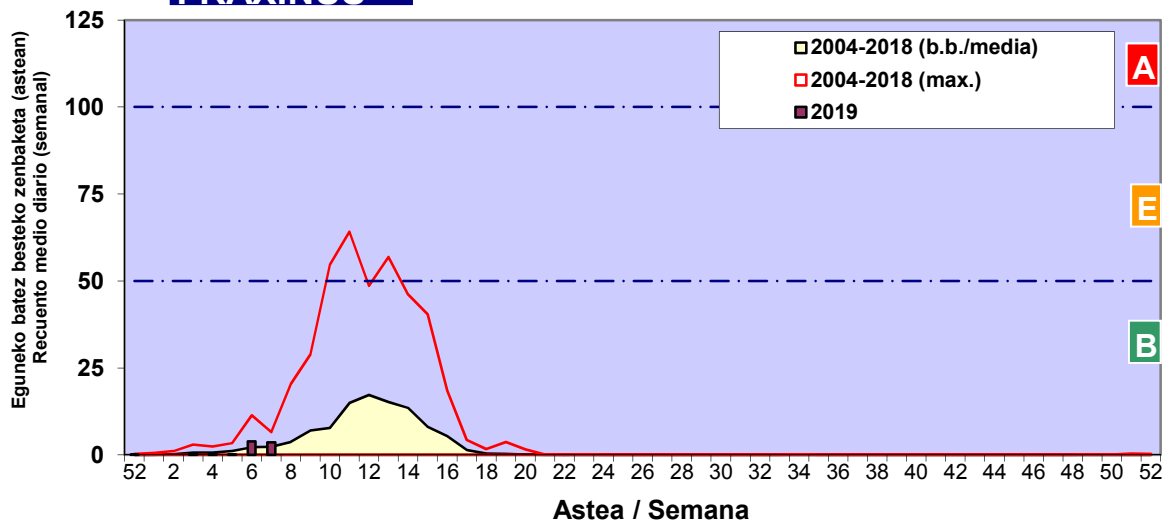

Zenbaketa ale/m3 – tan /
Recuento en granos/m3

■ Altua/Alto
■ Ertaina/Medio
■ Baxua/Bajo

4. POLEN MOTA INTERESGARRIAK / TIPOS POLÍNICOS DE INTERÉS

Estazioa / Estación

Vitoria - Gasteiz

- Altua/Alto
- Ertaina/Medio
- Baxua/Bajo

CUPRESACEA / TAXACEA

CORYLUS

ALNUS

Zenbaketa ale/m³ – tan /
Recuento en granos/m³

Astea / Semana

Estazioa / Estación

Vitoria - Gasteiz

- Altua/Alto
- Ertaina/Medio
- Baxua/Bajo

FRAXINUS

POPULUS

Zenbaketa ale/m³ – tan /
Recuento en granos/m³

Astea / Semana