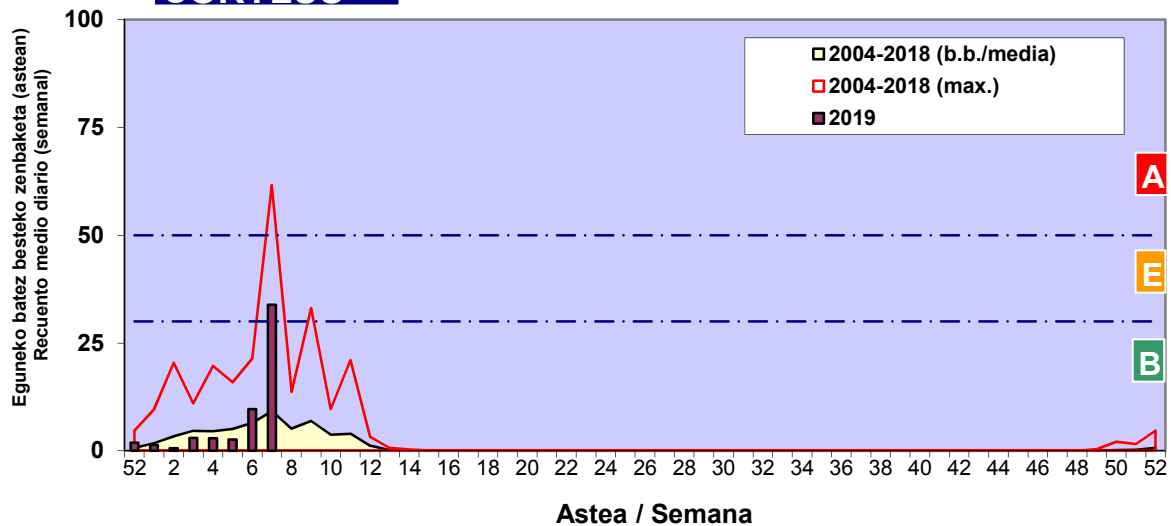

4. POLEN MOTA INTERESGARRIAK / TIPOS POLÍNICOS DE INTERÉS

Estazioa / Estación

Vitoria - Gasteiz

- Altua/Alto
- Ertaina/Medio
- Baxua/Bajo

CUPRESACEA / TAXACEA

CORYLUS

ALNUS

Zenbaketa ale/m³ – tan /
Recuento en granos/m³

Astea / Semana