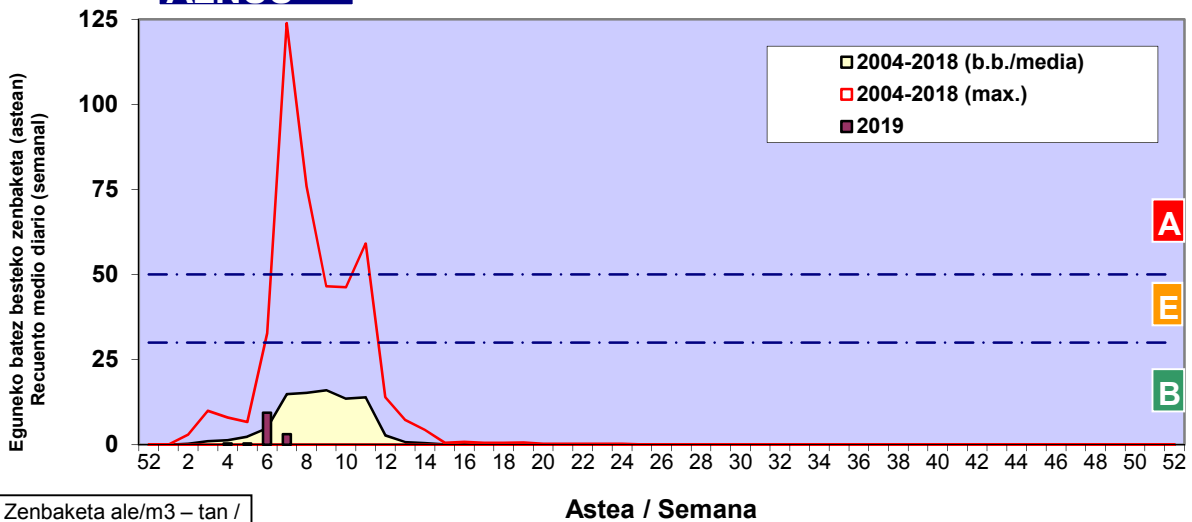

Zenbaketa ale/m3 – tan /
Recuento en granos/m3

■ Altua/Alto
■ Ertaina/Medio
■ Baxua/Bajo

4. POLEN MOTA INTERESGARRIAK / TIPOS POLÍNICOS DE INTERÉS

Estazioa / Estación

Vitoria - Gasteiz

- Altua/Alto
- Ertaina/Medio
- Baxua/Bajo

CUPRESACEA / TAXACEA

CORYLUS

ALNUS

Zenbaketa ale/m³ – tan /
Recuento en granos/m³

Astea / Semana

Estazioa / Estación

Vitoria - Gasteiz

- Altua/Alto
- Ertaina/Medio
- Baxua/Bajo