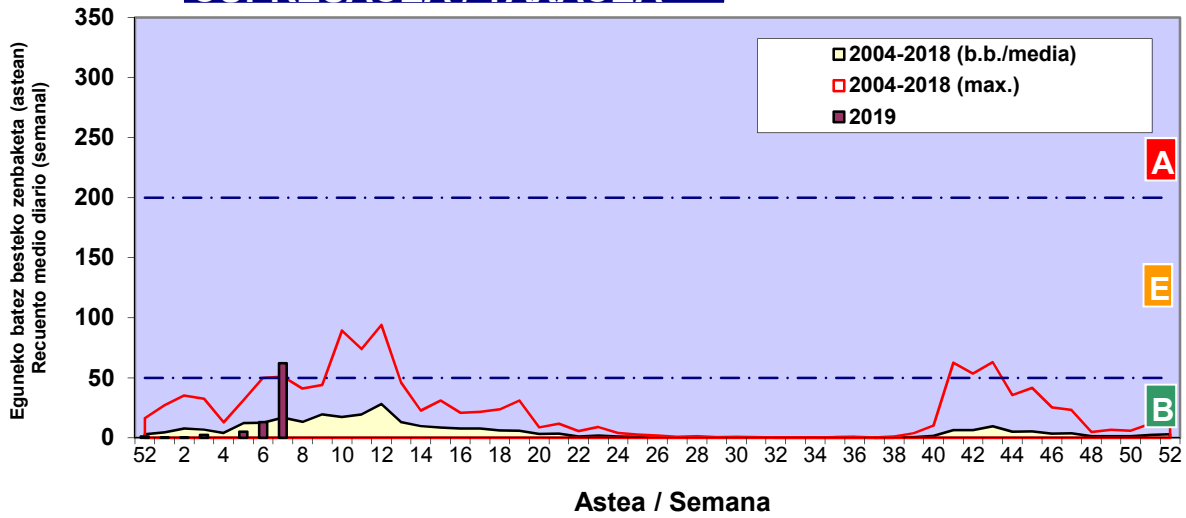

3. ASTEKO ZENBAKETA / RECUESTO SEMANAL

2019

Estazioa / Estación	Donostia- San Sebastián							Astea/Semana	7
Mota / Tipo	11/02/19	12/02/19	13/02/19	14/02/19	15/02/19	16/02/19	17/02/19	b.b. / media	
Acer								0	
Foeniculum								0	
Artemisia								0	
Centaurea								0	
Achillea					1			0	
Taraxacum								0	
Alnus		54	19	57	39	84	108	52	
Betula								0	
Corylus		91	79	123	41	76	21	62	
Brassica								0	
Sambucus								0	
Chenop./Ama								0	
Cupres./Taxa		9	27	163	30	115	91	62	
Carex								0	
Ericaceae								0	
Mercurialis		1					1	0	
Robinia								0	
Castanea								0	
Fagus								0	
Quercus								0	
Aesculus								0	
Juglans								0	
Laurus								0	
Lilium								0	
Magnolia								0	
Acacia					1		1	0	
Eucalyptus								0	
Fraxinus		8	11	25	13	13	11	12	
Ligustrum								0	
Olea								0	
Pinus		4	11	36	20	15	14	14	
Cedrus								0	
Plantago								0	
Platanus								0	
Gramineae	2	1		1			1	1	
Rosacea								0	
Rumex								0	
Rhamnus								0	
Populus							1	0	
Salix			1	4	6	17	12	6	
Tamarix								0	
Tilia								0	
Celtis								0	
Ulmus			2	10	9	7	8	5	
Urticaceae			1		1		1	0	
Besterik/Otros			1	3	3	4		2	
Esp. Alternaria								0	
Guztira /Total	2	168	152	422	164	331	270	1509	

Zenbaketa ale/m3 – tan /
Recuento en granos/m3

■ Altua/Alto
■ Ertaina/Medio
■ Baxua/Bajo

4. POLEN MOTA INTERESGARRIAK / TIPOS POLÍNICOS DE INTERÉS

Estazioa / Estación Donostia- San Sebastián

- Altua/Alto
- Ertaina/Medio
- Baxua/Bajo

CUPRESACEA / TAXACEA

CORYLUS

ALNUS

Zenbaketa ale/m3 – tan /
Recuento en granos/m3

Estazioa / Estación

Donostia- San Sebastián

- Altua/Alto
- Ertaina/Medio
- Baxua/Bajo

Zenbaketa ale/m³ – tan /
Recuento en granos/m³