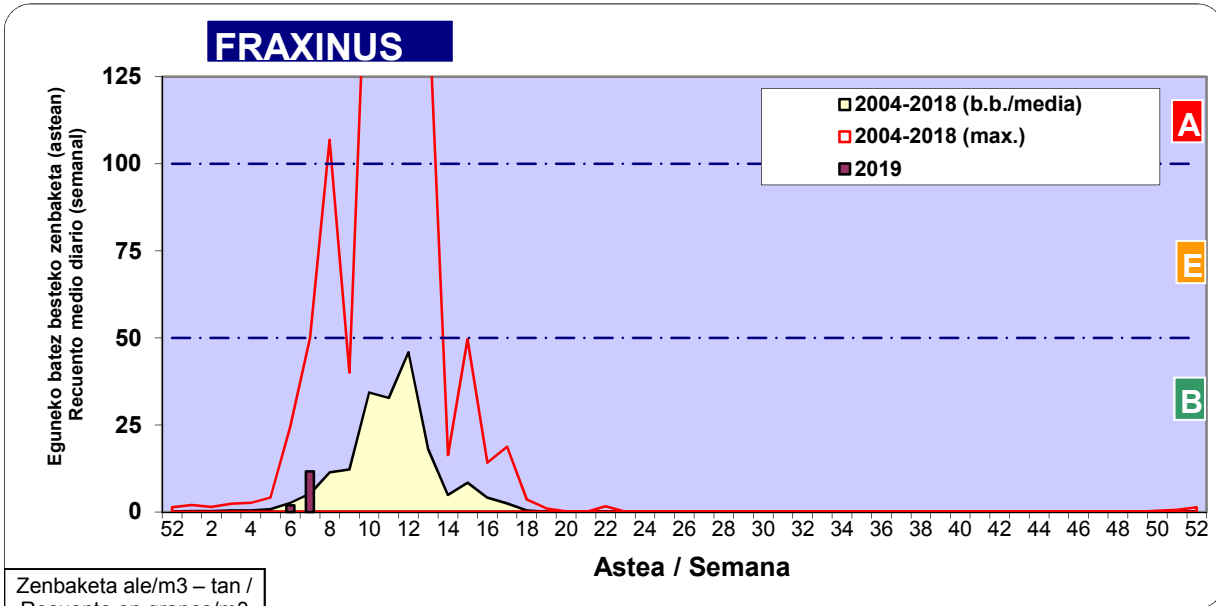

CUPRESACEA / TAXACEA

CORYLUS

ALNUS

Zenbaketa ale/m3 – tan /
Recuento en granos/m3

Estazioa / Estación

Donostia- San Sebastián

- Altua/Alto
- Ertaina/Medio
- Baxua/Bajo

Zenbaketa ale/m³ – tan /
Recuento en granos/m³