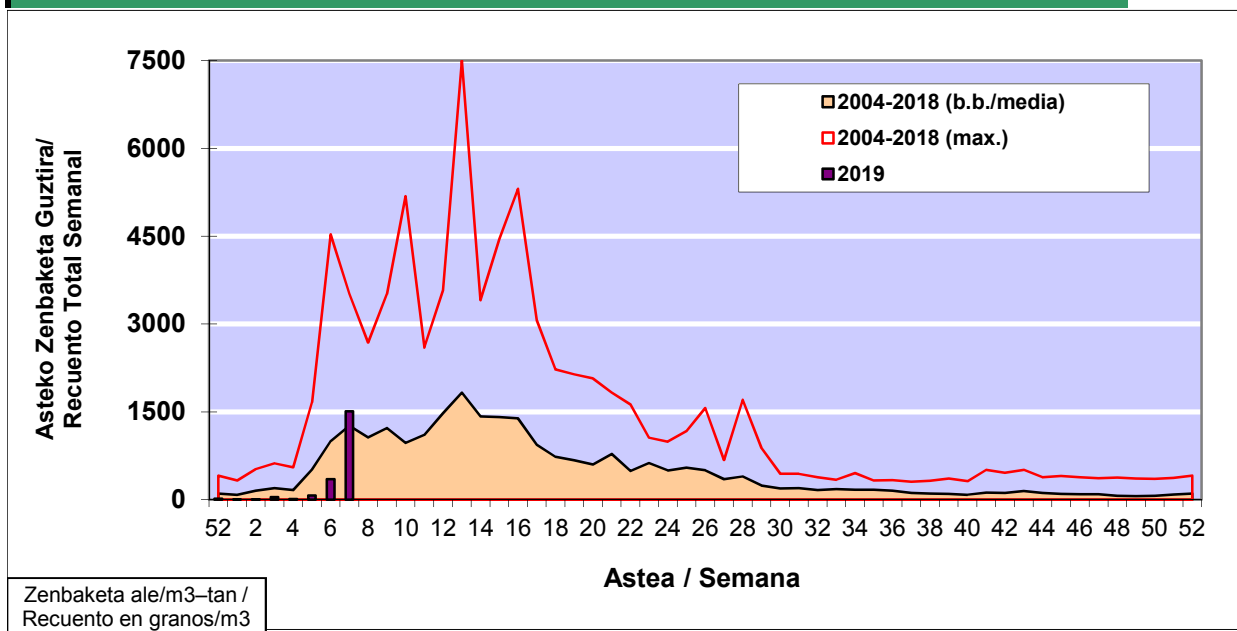

POLEN ZENBAKETA / RECuento DE POLEN

Osasun Sailaren Sarea / Red del Departamento de Salud

1. GAUR EGUNGO EGOERA / SITUACIÓN ACTUAL

		Astea/Semana	7
Estazioa / Estación	Donostia- San Sebastián	11/02 - 17/02	2019

Polen mota interesgarriak / Tipos polínicos de interés	Zuhaitza-Landarea / Árbol- Planta	Egoera / Situación*	Hurrengo asterako joera / Tendencia próxima semana
<i>Cupresaceas /Taxaceas</i>	Altzifrea-Hagina/Ciprés-Tejo	Ertaina / Medio	=
<i>Corylus</i>	Hurritza/Avellano	Altua / Alto	=
<i>Alnus</i>	Haltza/Aliso	Altua / Alto	=
<i>Pinus</i>	Pinua/Pino	Baxua / Bajo	▲
<i>Fraxinus</i>	Lizarra/Fresno	Baxua / Bajo	=
*Ebaluaketa irizpideak, "Red Española de Aerobiología"-ren arabera / Criterios de evaluación de acuerdo a la Red Española de Aerobiología			

2. ASTEKO ZENBAKETA GUZTIRA / RECuento TOTAL SEMANAL

Estazioa / Estación	Donostia- San Sebastián
----------------------------	--------------------------------

Asteko Zenbaketa Guztira / Recuento Total Semanal