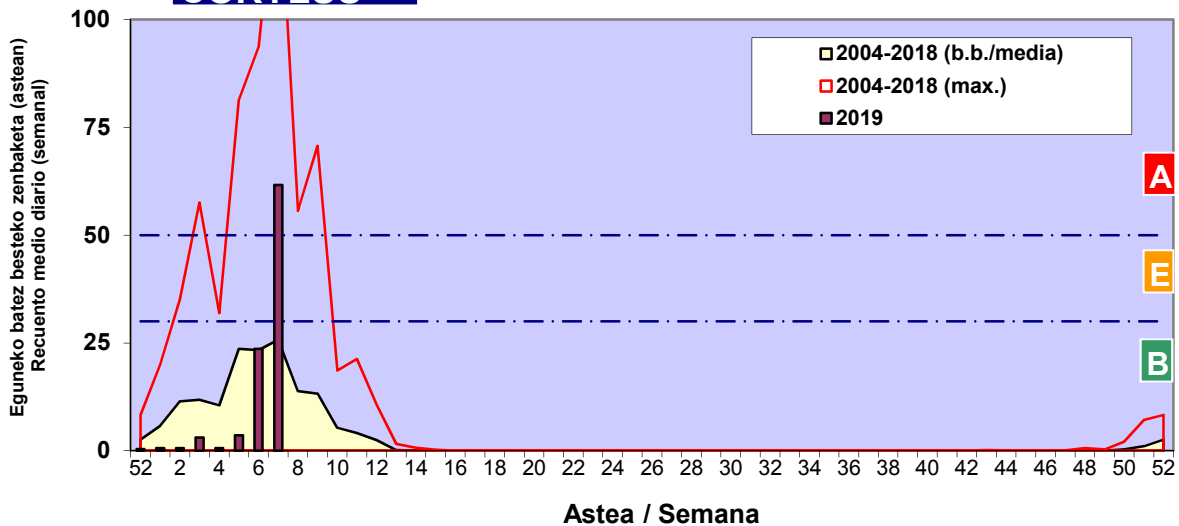

4. POLEN MOTA INTERESGARRIAK / TIPOS POLÍNICOS DE INTERÉS

Estazioa / Estación Donostia- San Sebastián

- Altua/Alto
- Ertaina/Medio
- Baxua/Bajo

CUPRESACEA / TAXACEA

CORYLUS

ALNUS

Zenbaketa ale/m3 – tan /
Recuento en granos/m3