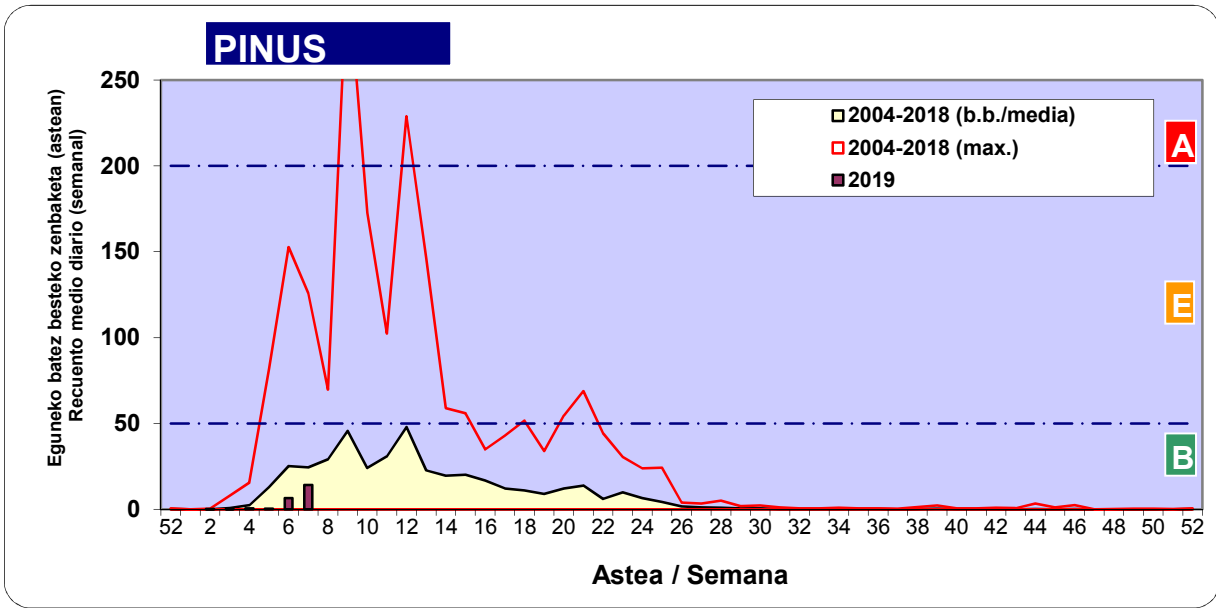

Zenbaketa ale/m3 – tan /
Recuento en granos/m3

■ Altua/Alto
■ Ertaina/Medio
■ Baxua/Bajo

4. POLEN MOTA INTERESGARRIAK / TIPOS POLÍNICOS DE INTERÉS

Estazioa / Estación Donostia- San Sebastián

- Altua/Alto
- Ertaina/Medio
- Baxua/Bajo

CUPRESACEA / TAXACEA

CORYLUS

ALNUS

Zenbaketa ale/m3 – tan /
Recuento en granos/m3

Estazioa / Estación

Donostia- San Sebastián

- Altua/Alto
- Ertaina/Medio
- Baxua/Bajo

Zenbaketa ale/m³ – tan /
Recuento en granos/m³