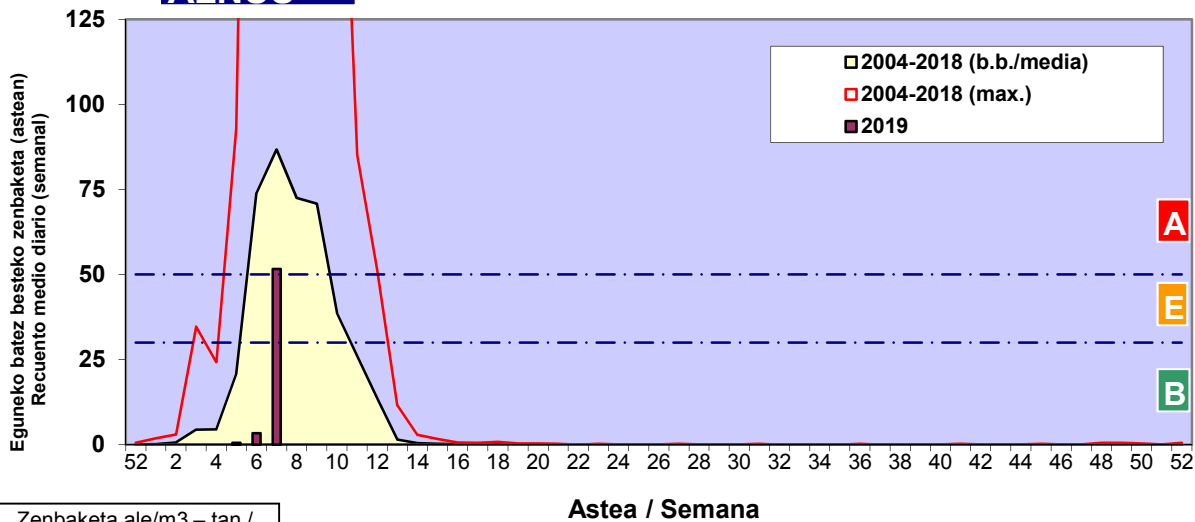

ALNUS

Zenbaketa ale/m3 – tan /
Recuento en granos/m3